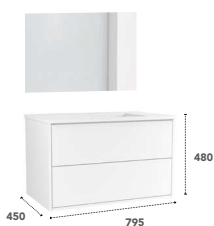

Finitions caisson

- Chêne doré - **CD**
  (Mélaminé)
- Blanc mat - **BM**
  (Mélaminé)
- Noir mat - **NM**
  (Mélaminé)

Dimensions

600 - 800 - 1200 (2x600)

800 mm

MIR-600X800	85.20 €	MIR-800X800	89.20 €	MIR-1200X800	137.60 €
☐ VAS-600CER	96.30 €	☐ VAS-800CER	111.00 €	☐ VAS-1200CER	293.50 €
☒ VAS-600CER-N (Céramique - Cérés)	152.20 €	☒ VAS-800CER-N (Céramique - Cérés)	187.60 €	☒ VAS-1200CER-N (Céramique - Cérés)	470.60 €
☐ CAIS-GAMMA600BM		☐ CAIS-GAMMA800BM		☐ 2 x CAIS-GAMMA600BM	
☒ CAIS-GAMMA600CD	289.00 €	☒ CAIS-GAMMA800CD	329.00 €	☒ 2 x CAIS-GAMMA600CD	578.00 €
☒ CAIS-GAMMA600NM		☒ CAIS-GAMMA800NM		☒ 2 x CAIS-GAMMA600NM	

- ☐ **GAMMA-C900BM**
- ☒ **GAMMA-C900CD** 219.00 €
- ☒ **GAMMA-C900NM**

Ensemble avec vasque céramique blanche CÉRÈS et miroir simple :

	600 mm	800 mm	1200 mm 2 x 600 mm
☐	470.50 €	529.20 €	1009.10 €
☒	470.50 €	529.20 €	1009.10 €
☒	470.50 €	529.20 €	1009.10 €

Autres compositions possibles :

+

D'autres options sont disponibles : **miroirs** (p.96), **pieds** (p.183), **porte-serviettes** (p.183), **appliques** (p.96)