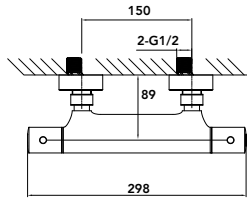

Finitions robinetterie

Mitigeur thermostatique douche

En laiton
Cartouche thermostatique
Clapet anti-retour Neoperl

NOUVEAUTÉ

	GALA350C	169.00 €
	GALA350NM	
	GALA350NB	189.00 €
	GALA350BM	
	GALA350G	
	GALA350OB	209.00 €
	GALA350CB