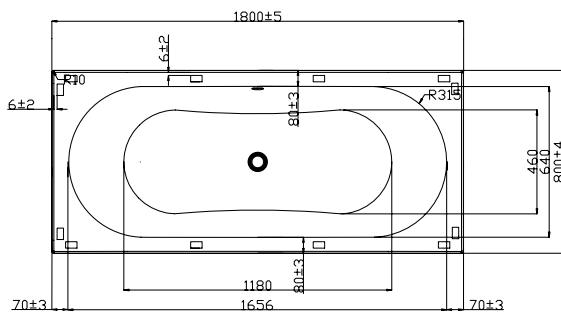

Baignoire droite SANTANA

Baignoire droite en acrylique sanitaire
L1800 x P800 x H415 mm
Épaisseur 3.2 mm
Finition blanc brillant
Livrée avec 4 pieds
Volume : 221 litres
Poids : 24 kg
Présence d'un trop plein
Livrée sans vidage

☐ SANTANA 403.80 €