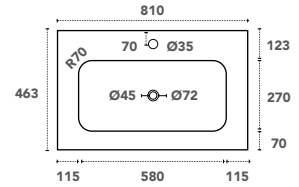

- ☐ VAS-600RES 179.10 €
- ☒ VAS-600RES-N 209.50 €

- ☐ VAS-700RES 190.70 €
- ☒ VAS-700RES-N 219.20 €

- ☐ VAS-800RES 204.90 €
- ☒ VAS-800RES-N 234.00 €