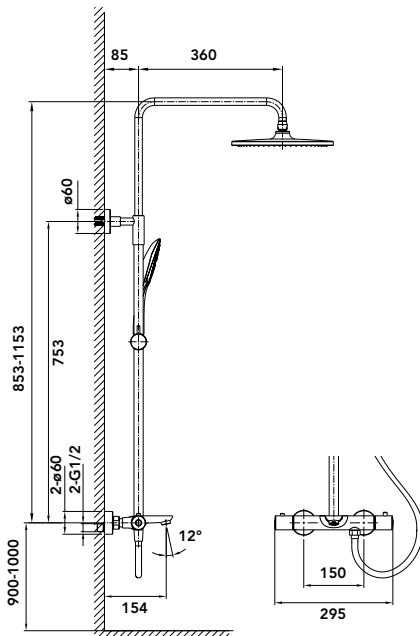

NOUVEAUTÉ

Colonne de douche thermostatique avec bec baignoire

En laiton
Mitigeur thermostatique avec inverseur intégré
Barre en inox réglable
Bec baignoire
Pommeau de douche en ABS Ø25 cm
Support et douchette 3 jets en ABS
Paire de rosaces
Flexible PVC 150 cm

	GALA830C	339.00 €
	GALA830NM	379.00 €

Hauteur réglable

Sécurité température

Flexibles, douchettes et supports p.186