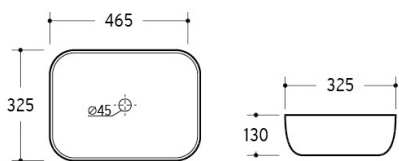

Vasque céramique CALYPSO

465 x 325 x 130 mm

Sans trop-plein

Finition blanc brillant (BB), blanc mat (BM) ou noir mat (NM)

Livrée sans bonde

- ☐ VAS-465X325BB 122.10 €
- ☐ VAS-465X325BM 156.10 €
- ☒ VAS-465X325NM 170.10 €