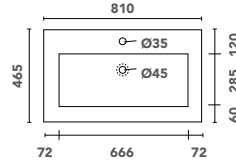

☐ **VAS-GRECO800** 179.00 €