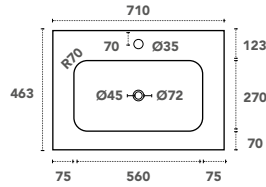

- ☐ VAS-600RES 179.10 €
- ☒ VAS-600RES-N 209.50 €

- ☐ VAS-700RES 190.70 €
- ☒ VAS-700RES-N 219.20 €

- ☐ VAS-800RES 204.90 €
- ☒ VAS-800RES-N 234.00 €