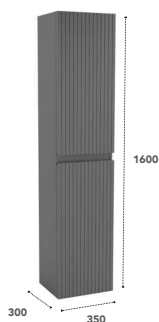

Finitions caisson

- Blanc brillant - B (Laqué)
- Gris orage brillant - G (Laqué)

Dimensions

600 - 800 - 1200

600 mm

800 mm

1200 mm (4 tiroirs)
(Double vasque)

<input type="checkbox"/> MIR-600X800	85.20 €	<input type="checkbox"/> MIR-800X800	89.20 €	<input type="checkbox"/> MIR-1200X800	137.60 €
<input type="checkbox"/> VAS-600CER (Céramique - Cérés)	96.30 €	<input type="checkbox"/> VAS-800CER (Céramique - Cérés)	111.00 €	<input type="checkbox"/> VAS-1200CER (Céramique - Cérés)	293.50 €
<input type="checkbox"/> CAIS-GAROS600B <input checked="" type="checkbox"/> CAIS-GAROS600G	318.00 €	<input type="checkbox"/> CAIS-GAROS800B <input checked="" type="checkbox"/> CAIS-GAROS800G	358.00 €	<input type="checkbox"/> CAIS-GAROS1200B <input checked="" type="checkbox"/> CAIS-GAROS1200G	578.00 €