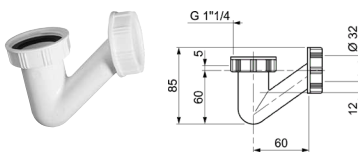

Siphon 30720409
Siphon en V pour lavabo en plastique blanc

☐ **30720409** 9.70 €