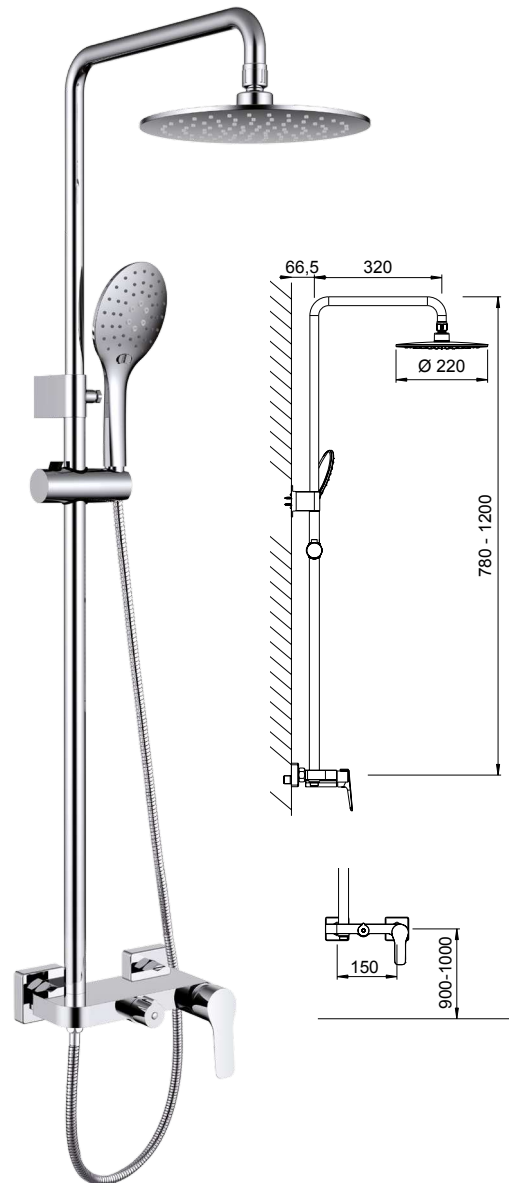

Colonne de douche SYRACUSE

- En laiton
- Mitigeur mécanique
- Barre en laiton non réglable
- Pommeau de douche carré ABS 200 x 200 mm sur rotule
- Douchette amovible monojet en ABS
- Cartouche Ø 35 mm KEROX
- Flexible de douche 1,50 m double agrafage
- Picots anti-calcaire