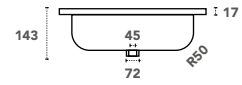

Profondeur de cuve

- ☐ VAS-600RES 179.10 €
- ☒ VAS-600RES-N 209.50 €

- ☐ VAS-700RES 190.70 €
- ☒ VAS-700RES-N 219.20 €

- ☐ VAS-800RES 204.90 €
- ☒ VAS-800RES-N 234.00 €