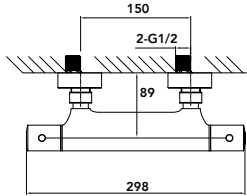

Finitions robinetterie

NOUVEAUTÉ

Mitigeur thermostatique douche GALA

En laiton
Cartouche thermostatique
Clapet anti-retour Neoperl

- GALA350C 169.00 €
- GALA350NM
- GALA350NB 189.00 €
- GALA350BM
- GALA350G
- GALA350OB 209.00 €
- GALA350CB