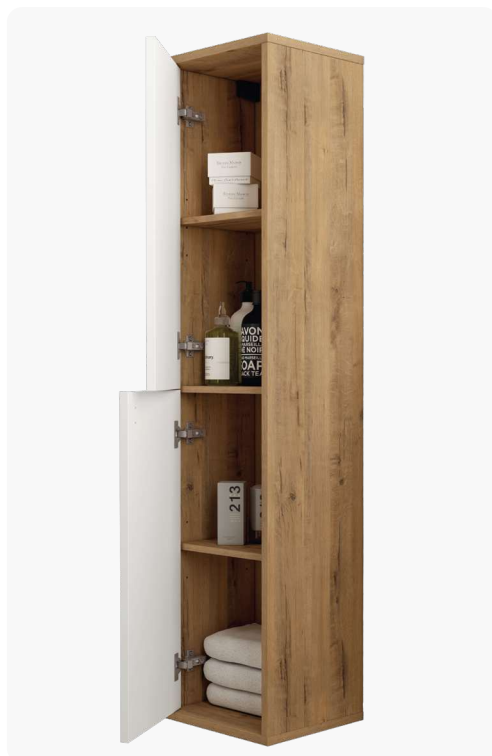

D'autres options sont disponibles : **miroirs** (p.96), **pieds** (p.183), **porte-serviettes** (p.183), **appliques** (p.96)

Collection meuble **FINLAND**

ESPRIT SCANDINAVE

Un modèle épuré associant blanc et bois pour une ambiance naturelle et cocooning - Meuble sous vasque avec 1 tiroir en 800 mm - Module en 800 mm - Tiroir coulissant avec fermeture progressive - Poignée en aluminium blanc mat - Contour mélaminé chêne doré - Façade mélaminé blanc mat