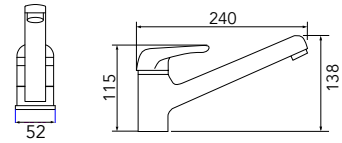

Mitigeur évier ECLYPSE

En laiton
Cartouche Ø 40 mm
Mousseur mâle Ø 24 mm
Flexibles d'alimentation inox G 3/8
3 finitions disponibles : chromé, blanc ou terre de France

■ EC17 43.30 €
□ EC17B 48.40 €
■ EC17TDF 48.40 €