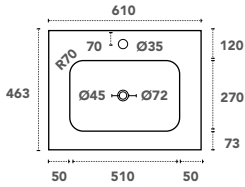

- ☐ VAS-600RES 179.10 €
- ☒ VAS-600RES-N 209.50 €

- ☐ VAS-700RES 190.70 €
- ☒ VAS-700RES-N 219.20 €

- ☐ VAS-800RES 204.90 €
- ☒ VAS-800RES-N 234.00 €