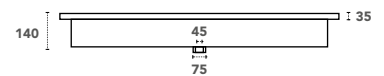

Profondeur de cuve

☐ **VAS-GRECO1000-SCL** 229.00 €