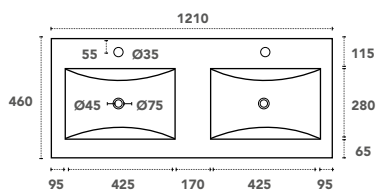

Plan double vasque

Disponible en 2 dimensions : 1000 et 1200 mm

Présence d'un trop-plein

Finition blanc brillant ou noir mat

Livrée sans bonde

Profondeur de cuve

- VAS-1000CER-DV** 259.00 €

- VAS-1200CER** 293.50 €