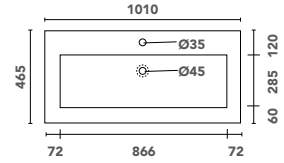

☐ **VAS-GRECO1000** 229.00 €