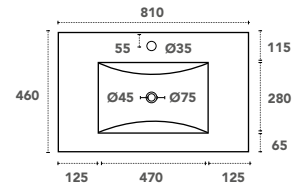

- ☐ VAS-800CER 111.00 €
- ☒ VAS-800CER-N 187.60 €