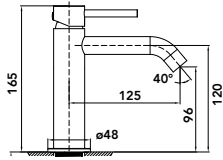

Finitions robinetterie

Chromé - C
 Inox - IN
 Gun - G (PVD)
 Noir mat - NM
 Or brossé - OB

NOUVEAUTÉ

Mitigeur lavabo mini GALA

En inox
Cartouche Ø 25 mm
Mousseur femelle Ø 18 mm
Flexibles d'alimentation inox G 3/8"
Livré sans bonde

- **GALA10IN** 59.00 €
- **GALA10NM**
- **GALA10G** 79.00 €
- **GALA10OB**