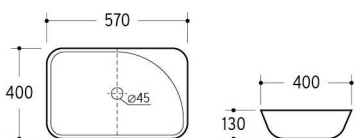

NOUVEAUTÉ

Vasque céramique HÉLIUM

Ø 360 x H130 mm

Sans trop-plein

Finition blanc brillant (BB), blanc mat (BM), blanc/noir mat (BN) ou noir mat (NM)

Livrée sans bonde

- VAS-HEL-BB 89.00 €
- VAS-HEL-BM 119.00 €
- VAS-HEL-NM 119.00 €
- VAS-HEL-BN 139.00 €