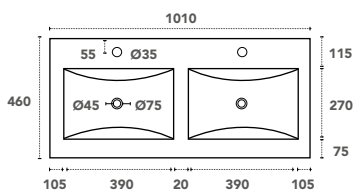

Plan double vasque

Disponible en 2 dimensions : 1000 et 1200 mm

Présence d'un trop-plein

Finition blanc brillant ou noir mat

Livrée sans bonde

Profondeur de cuve

- VAS-1000CER-DV** 259.00 €

- VAS-1200CER** 293.50 €