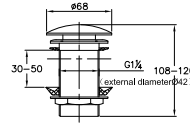

Bonde SV102
Bonde Clic-Clac en laiton
Sans trop-plein
Ø 33/42

	SV102	34.60 €
	SV102-BM	42.00 €
	SV102-NB	42.00 €
	SV102-G	42.00 €
	SV102-NM	42.00 €
	SV102-OB	42.00 €
	SV102-CB	42.00 €