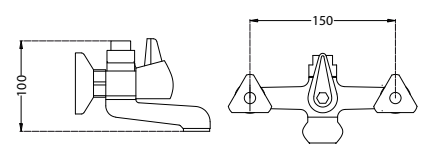

COLLECTION HOEDIC

Mélangeur lavabo
En laiton
Soupapes ordinaires
Mousseur femelle Ø 22 mm
Flexibles d'alimentation inox G 3/8
Livré avec bonde à tirette G1" 1/4

1502E 55.20 €

Robinet lave-mains eau froide
En laiton
Soupape ordinaire
Mousseur femelle Ø 22 mm
Livré sans bonde (p.184)

1550E 41.50 €

Mélangeur douche
En laiton
Soupapes ordinaires

155E 45.20 €

COLLECTION UNIKA

Mélangeur lavabo
En laiton
Soupapes hors d'eau
Mousseur femelle Ø 24 mm
Flexibles alimentation inox G 3/8
Livré avec bonde à tirette G1" 1/4

UN11 31.90 €

Mélangeur douche
En laiton
Soupapes hors d'eau

UN55 29.80 €

Mélangeur bain douche
En laiton
Soupapes hors d'eau
Mousseur mâle Ø 24 mm
Inverseur

UN29 45.40 €