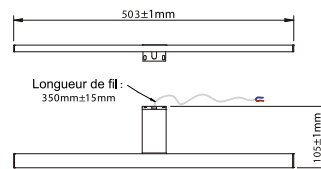

Caractéristiques techniques

ALIS300 : MAX 1 x 6 Watts / LED AC / Connexion IP44
ALIS500 : MAX 1 x 10 Watts / LED AC / Connexion IP44

	ALIS300	42.40 €
	ALIS280-NM	45.00 €
	ALIS500	47.70 €
	ALIS500-NM	55.00 €