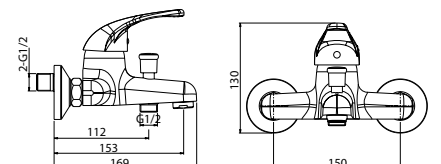

■ **1657** 72.80 €

Mitigeur bain douche
En laiton
Cartouche Ø 40 mm
Mousseur mâle Ø 24 mm
Inverseur

■ **1629** 83.90 €

COLLECTION HOEDIC

Mélangeur lavabo
 En laiton
 Soupapes ordinaires
 Mousseur femelle Ø 22 mm
 Flexibles d'alimentation inox G 3/8
 Livré avec bonde à tirette G1" 1/4