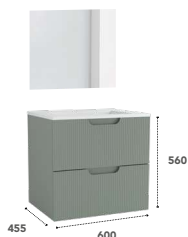

Finition caisson

- Blanc mat - **BM**
  (Laqué)
- Terre cuite - **TC**
  (Laqué)
- Vert sauge - **VS**
  (Laqué)

Dimension

600 - 800 - 1200

600 mm