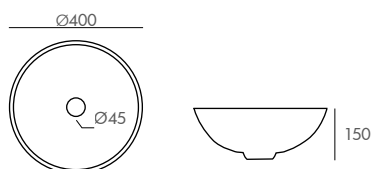

Vasque céramique TRAPÈZE

570 x 400 x 130 mm

Sans trop-plein

Finition blanc brillant

Livrée sans bonde

- VAS-570X130 188.30 €

Vasque céramique COCOON

Ø 400 x H150 mm