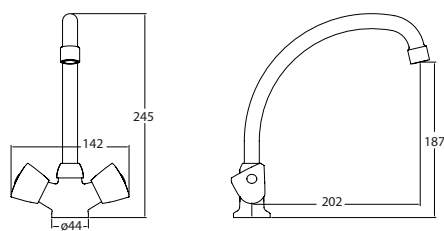

En laiton
Soupapes hors d'eau
Mousseur femelle Ø 22 mm
Flexibles d'alimentation inox G 3/8

 **1510A** 58.40 €

Mélangeur évier HOEDIC

En laiton
Soupapes ordinaires
Mousseur femelle Ø 22 mm
Flexibles d'alimentation inox G 3/8