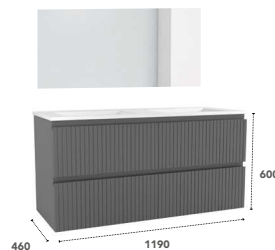

Finitions caisson

- Blanc brillant - B (Laqué)
- Gris orage brillant - G (Laqué)

Dimensions

600 - 800 - 1200

600 mm

800 mm

1200 mm (4 tiroirs)
(Double vasque)

<input type="checkbox"/> MIR-600X800	85.20 €	<input type="checkbox"/> MIR-800X800	89.20 €	<input type="checkbox"/> MIR-1200X800	137.60 €
<input type="checkbox"/> VAS-600CER (Céramique - Cérés)	96.30 €	<input type="checkbox"/> VAS-800CER (Céramique - Cérés)	111.00 €	<input type="checkbox"/> VAS-1200CER (Céramique - Cérés)	293.50 €
<input type="checkbox"/> CAIS-GAROS600B <input checked="" type="checkbox"/> CAIS-GAROS600G	318.00 €	<input type="checkbox"/> CAIS-GAROS800B <input checked="" type="checkbox"/> CAIS-GAROS800G	358.00 €	<input type="checkbox"/> CAIS-GAROS1200B <input checked="" type="checkbox"/> CAIS-GAROS1200G	578.00 €