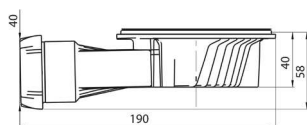

BONDES RECEVEUR

Bonde de douche 30723377

Bonde de douche SLIM Ø 90 mm

- ☐ **30723377** 68.30 €