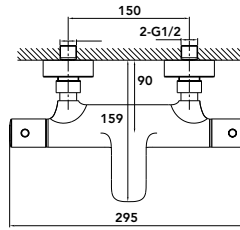

NOUVEAUTÉ

Mitigeur thermostatique bain douche GALA

En laiton
Cartouche thermostatique
Mousseur femelle Ø 18 mm
Clapet anti-retour Neoperl

- GALA330C 199.00 €
- GALA330NM
- GALA330NB 219.00 €
- GALA330BM
- GALA330G
- GALA330OB 239.00 €
- GALA330CB