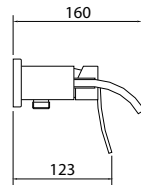

Finitions robinetterie

Chromé - C

Mitigeur douche

En laiton
Cartouche Ø 35 mm KEROX

SY57 290.90 €