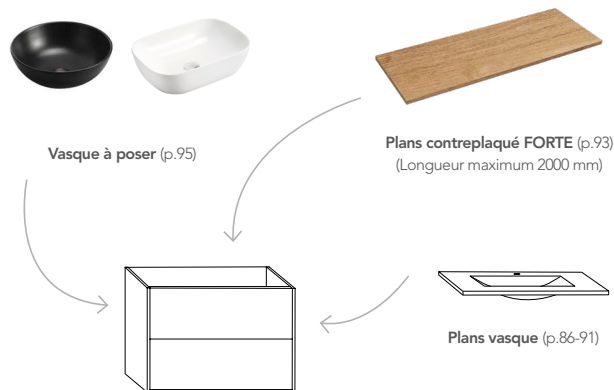

Pieds non inclus

Meuble 3T

600		CAIS-HAR600CD-3T	259.00 €
		CAIS-HAR600AR-3T	259.00 €
		CAIS-HAR600BM-3T	319.00 €
800		CAIS-HAR800CD-3T	299.00 €
		CAIS-HAR800AR-3T	299.00 €
		CAIS-HAR800BM-3T	369.00 €
Pied (vendu à l'unité)		PIED-A15C	15.00 €
		PIED-A15NM	19.00 €
		PIED-A15OB	19.00 €

Autres pieds (p.57)

Module étagère côté

200		MODE-HAR200CD	79.00 €
		MODE-HAR200AR	79.00 €
		MODE-HAR200BM	139.00 €
		MODE-HAR200TC	139.00 €
		MODE-HAR200VS	139.00 €

Cube ouvert
(faible profondeur)

350		MOD-HAR200CD	39.00 €
		MOD-HAR200AR	39.00 €
		MOD-HAR200BM	59.00 €
		MOD-HAR200TC	59.00 €
		MOD-HAR200VS	59.00 €

EN COMPLÉMENT

Les plans vasques :

Sur demande, possibilité de tiroir sans passage de siphon pour installer une vasque excentrée.

En supplément du caisson, ajouter les références ci-dessous :

600	KITHARM600	25.00 €
700	KITHARM700	25.00 €
800	KITHARM800-1T (Pour le meuble 1 tiroir)	29.00 €
800	KITHARM800 (Pour le meuble 2 tiroirs)	29.00 €