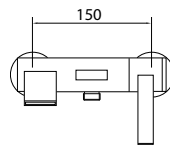

Finitions robinetterie

Chromé - C

Mitigeur douche

En laiton
Cartouche Ø 35 mm KEROX

SY57 290.90 €