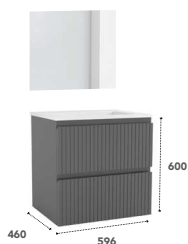

Finitions caisson

- ☐ Blanc brillant - B (Laqué)
- ☐ Gris orage brillant - G (Laqué)

Dimensions

600 - 800 - 1200

600 mm