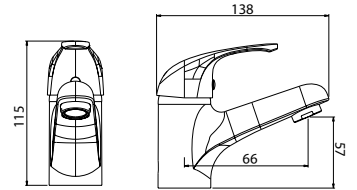

Robinetterie salle de bains Prima / Anjoumix

! Prix publics en euros hors taxes conseillés

COLLECTION PRIMA

Mitigeur lavabo
En laiton
Cartouche à économie d'eau Ø 35 mm
Mousseur mâle Ø 24 mm
Flexibles d'alimentation inox G 3/8
Livré avec bonde à tirette G1" 1/4

■ **11000** 51.20 €