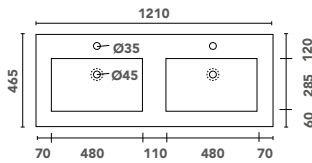

☐ **VAS-GRECO1200** 399.00 €

Vasque 2 robinetteries

Disponible en 1200 mm
Présence d'un trop-plein
Finition en blanc brillant
Livrée sans bonde