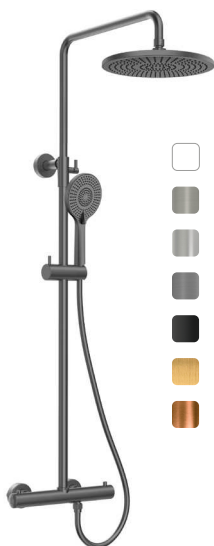

144 GALA

NOUVEAUTÉ