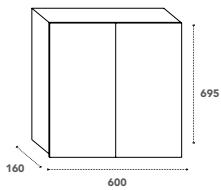

Armoire miroir FIDJI

Corps du meuble en MFC (panneaux de bois aggloméré et mélaminé) - ép.16 mm
Finition extérieure cadre miroir mélaminé chêne doré (CD), laqué blanc brillant (B)
ou noir mat (NM)
2 étagères en 600 et 800 mm

600		FIDJI600B	L600 x P160 x H695 mm	155.00 €
		FIDJI600NM		
		FIDJI600CD		
800		FIDJI800B	L800 x P160 x H695 mm	196.60 €
		FIDJI800NM		
		FIDJI800CD