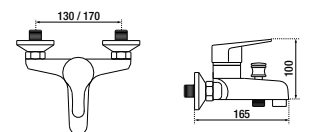

Robinetterie salle de bains Eclipse / First

! Prix publics en euros hors taxes conseillés

COLLECTION ECLYPSE

Mitigeur lavabo
En laiton
Cartouche Ø 40 mm
Mousseur mâle Ø 24 mm
Flexibles d'alimentation inox G 3/8
Livré avec bonde à tirette G1" 1/4

EC11 47.40 €

Mitigeur douche
En laiton
Cartouche Ø 40 mm

EC57 47.40 €

Mitigeur bain douche ECLYPSE
En laiton
Cartouche Ø 40 mm
Mousseur mâle Ø 24 mm
Inverseur

EC29 60.70 €

COLLECTION FIRST

Mitigeur lavabo
En laiton
Cartouche Ø 35 mm
Mousseur mâle Ø 24 mm
Flexibles d'alimentation inox G 3/8
Livré avec bonde à tirette G1" 1/4

F11 29.10 €

Mitigeur douche
En laiton
Cartouche Ø 35 mm

F57 31.90 €

Mitigeur bain douche
En laiton
Cartouche Ø 35 mm
Mousseur mâle Ø 24 mm
Inverseur

F29 39.80 €