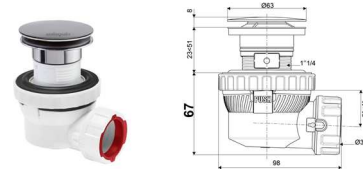

Bonde AVEC SIPHON
Ensemble bonde Clic-clac avec ou sans
trop-plein (corps de bonde découpable)
et siphon
Encombrement sous lavabo réduit 67 mm
Siphon extractible par le dessus

☐ **30723974** 50.50 €
☐ **30723978** 66.60 €