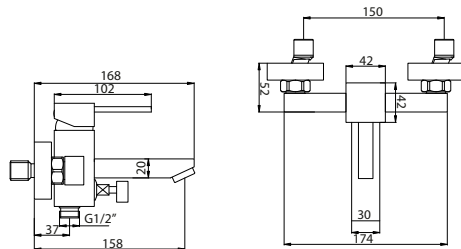

Mitigeur bain douche

En laiton
Cartouche Ø 35 mm SEDAL
Mousseur mâle Ø 24 mm
Inverseur

P33 130.10 €