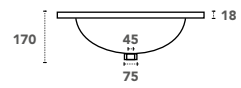

Profondeur de cuve

- ☐ VAS-600CER 96.30 €
- ☒ VAS-600CER-N 152.20 €