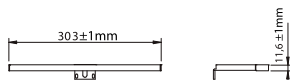

Caractéristiques techniques

ALIS300 : MAX 1 x 6 Watts / LED AC / Connexion IP44
ALIS500 : MAX 1 x 10 Watts / LED AC / Connexion IP44

	ALIS300	42.40 €
	ALIS280-NM	45.00 €
	ALIS500	47.70 €
	ALIS500-NM	55.00 €