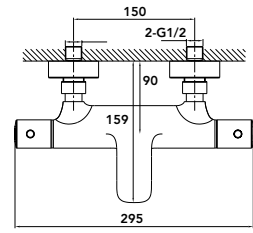

Finitions robinetterie

Mitigeur thermostatique douche

En laiton
Cartouche thermostatique
Clapet anti-retour Neoperl

NOUVEAUTÉ

	GALA350C	169.00 €
	GALA350NM	
	GALA350NB	189.00 €
	GALA350BM	
	GALA350G	
	GALA350OB	209.00 €
	GALA350CB