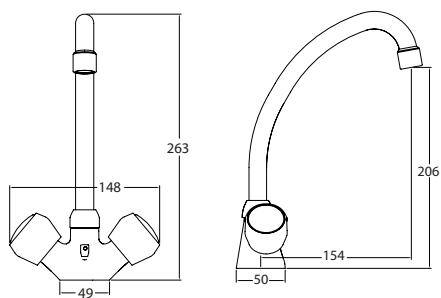

Robinetterie cuisine

Mélangeurs

Finitions robinetterie

Blanc mat - BM

Chromé - C

Terre de France - TDF

Mélangeur évier CLIPPER

En laiton
Soupapes hors d'eau
Mousseur femelle Ø 22 mm
Flexibles d'alimentation inox G 3/8

1510A 58.40 €