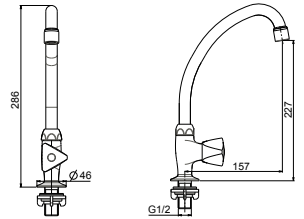

Mélangeur douche
En laiton
Soupapes ordinaires

155E 45.20 €