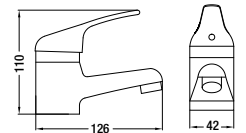

Mitigeur douche
En laiton
Cartouche Ø 35 mm

F57 31.90 €