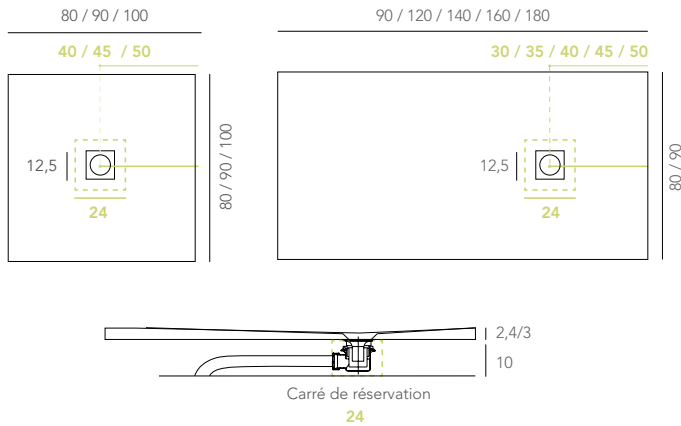

Anti-dérapant PN24

**Receveur rectangulaire ALICANTE**

Receveur en SOLIDSTONE aspect pierre naturelle
Recoupable aux dimensions souhaitées
Vidage centré pour les receveurs carrés
Épaisseur de 24 à 30 mm
Anti-bactérien, anti dérapant
Grille carrée inox de 125 mm
6 coloris au choix : anthracite, gris basalte, ciment, moka, crème et blanc
À encastrer ou à poser