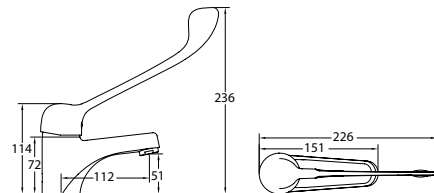

Mitigeur lavabo

En laiton
Cartouche Ø 40 mm
Mousseur mâle Ø 24 mm
Flexibles d'alimentation inox G 3/8
Livré avec bonde à tirette G1" ¼

15000 101.00 €