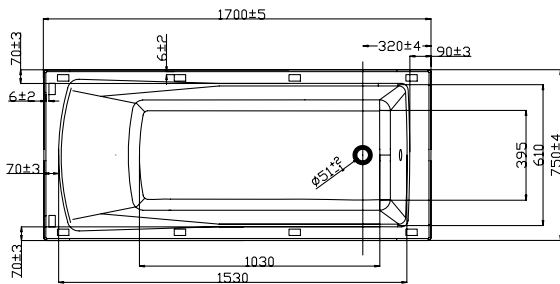

Baignoire droite INCA

Baignoire droite en acrylique sanitaire
L1700 x P750 x H415 mm
Épaisseur 3.2 mm
Finition blanc brillant
Livrée avec 4 pieds
Volume : 193 litres
Poids : 24 kg
Présence d'un trop plein
Livrée sans vidage

☐ INCA 360.40 €