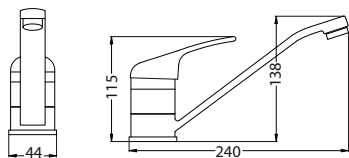

Mitigeur évier FIRST

En laiton
Cartouche Ø 35 mm
Mousseur mâle Ø 24
Flexibles d'alimentation inox G 3/8

■ F17 29.00 €