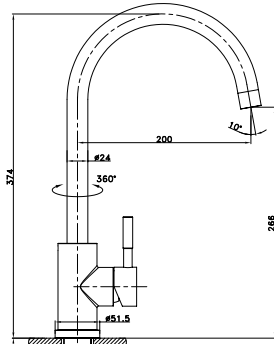

Robinetterie cuisine

Mitigeurs

! Prix publics en euros hors taxes conseillés

NOUVEAUTÉ