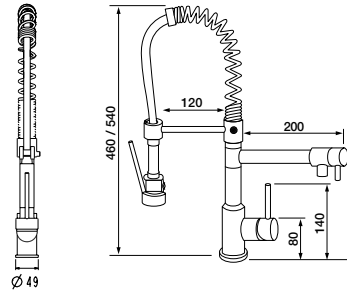

Mitigeur évier douchette BIG BOSS

En laiton
Douchette mobile 2 jets
Cartouche Ø 35 mm
Mousseur Ø 22 mm
Deux sorties d'eau
Flexibles d'alimentation inox G 3/8
Disponible en 2 dimensions : H46 et H54 cm

- **BB46** 177.40 €
- **BB54** 262.70 €