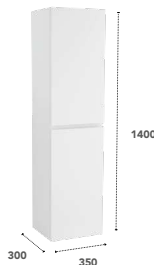

LES ÉLÉMENTS HAUTS

Colonne avec portes

350		HAR-C1400CD	219.00 €
		HAR-C1400AR	219.00 €
		HAR-C1400BM	299.00 €