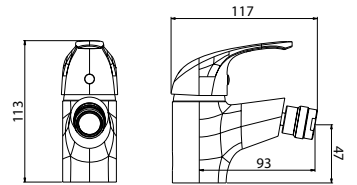

Mitigeur bidet
En laiton
Cartouche Ø 35 mm
Flexibles d'alimentation inox G 3/8
Mousseur mâle Ø 24 mm sur rotule
Flexibles d'alimentation inox G 3/8
Livré avec bonde G1" 1/4

■ **11200** 51.20 €

Mitigeur douche
En laiton
Cartouche Ø 35 mm

■ **1155** 51.20 €