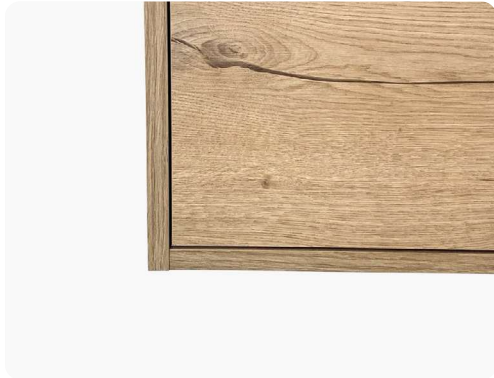

Collection meuble
GAMMA

EN BLANC, NOIR OU ASPECT BOIS

Le modèle Gamma s'inscrit dans les intemporels. Meuble sous vasque avec 2 tiroirs en 600, 800 et 4 tiroirs en 1200 mm (2 x 600 mm) - Tiroirs coulissants avec ouverture push-pull - Finition extérieure mélaminé blanc mat, noir mat ou chêne doré