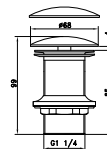

Bonde SV105
Bonde à écoulement libre
En laiton
Ø 33/42

	SV105	33.70 €
	SV105-BM	49.00 €
	SV105-NB	49.00 €
	SV105-G	49.00 €
	SV105-NM	49.00 €
	SV105-OB	49.00 €
	SV105-CB	49.00 €