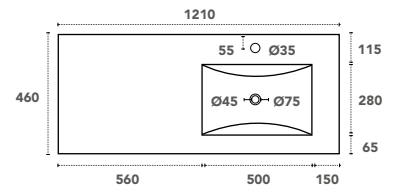

- ☐ **VAS-1000CER-CG** 259.00 €
- ☒ **VAS-1000CER-CGN** 311.00 €

- ☐ **VAS-1200CER-CG *** 293.50 €

* Plan vasque à gauche uniquement compatible avec les meubles AGATE et CELTIC

- ☐ **VAS-1200CER-CD *** 293.50 €

* Plan vasque à droite uniquement compatible avec le meuble AGATE

Plan double vasque

Disponible en 2 dimensions : 1000 et 1200 mm

Présence d'un trop-plein

Finition blanc brillant ou noir mat

Livrée sans bonde