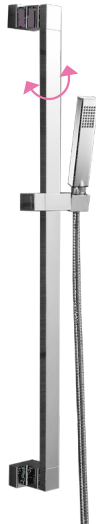

Hydrothérapie

ENSEMBLE DE DOUCHE

! Prix publics en euros hors taxes conseillés

Ensemble de douche KIT605

Hauteur 700 mm
Barre en laiton carrée orientable
Douchette carrée en laiton
Flexible de douche 1,50m double agrafage
Coulisseau-support de douchette en ABS

KIT605 122.70 €