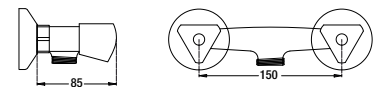

Mélangeur bain douche
En laiton
Soupapes hors d'eau
Mousseur mâle Ø 24 mm
Inverseur

UN29 45.40 €