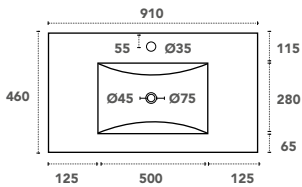

- ☐ VAS-900CER 155.00 €