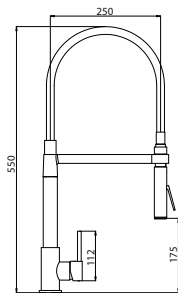

Mitigeur évier douchette ATILA

En laiton
Douchette mobile double 2 jets
Cartouche Ø 35 mm
Mousseur mâle Ø 16 mm
Flexibles d'alimentation inox G 3/8

- **ATILA17** 180.50 €