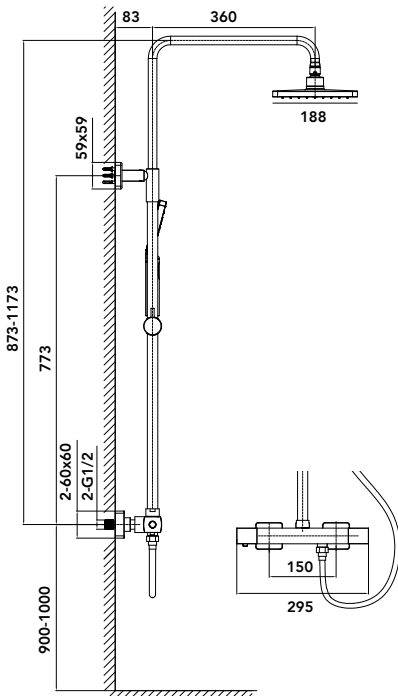

NOUVEAUTÉ

Colonne de douche thermostatique

En laiton
Mitigeur thermostatique avec inverseur intégré
Clapet anti-retour Neoperl
Barre en inox réglable
Pommeau de douche rectangulaire 260x188 mm en ABS
Support et douchette 3 jets en ABS
Paire de rosaces
Flexible PVC 150 cm

- HAXO800C 349.00 €
- HAXO800NM 379.00 €
- HAXO800OB 469.00 €

Hauteur réglable

Sécurité température