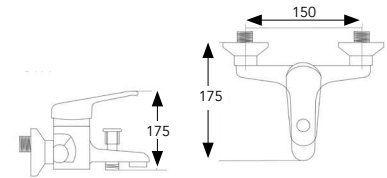

Dotto / PMR

Finitions robinetterie

Chromé - C

COLLECTION DOTTO

Mitigeur lavabo

En laiton
Cartouche Ø 35 mm
Mousseur mâle Ø 24 mm
Flexibles d'alimentation inox G 3/8
Livré avec bonde à tirette G1" ¼

DOTTO11 59.20 €

Mitigeur douche

En laiton
Cartouche Ø 35 mm

DOTTO57 66.50 €

Mitigeur bain douche

En laiton
Cartouche Ø 35 mm
Mousseur mâle Ø 24 mm
Inverseur

DOTTO33 78.50 €

COLLECTION PMR

Mitigeur lavabo

En laiton
Cartouche Ø 40 mm
Mousseur mâle Ø 24 mm
Flexibles d'alimentation inox G 3/8
Livré avec bonde à tirette G1" ¼

15000 101.00 €

Mitigeur bain douche

En laiton
Cartouche Ø 40 mm
Mousseur mâle Ø 24 mm

1533 115.50 €

Mitigeur douche

En laiton
Cartouche Ø 40 mm
Mousseur mâle Ø 24 mm

1557 92.00 €