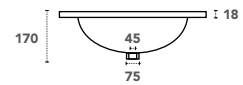

Plan simple vasque excentrée

Disponible en 2 dimensions : 1000 et 1200 mm

Présence d'un trop-plein

Finition blanc brillant ou noir mat

Livrée sans bonde

Profondeur de cuve

- VAS-1000CER-CG** 259.00 €
- VAS-1000CER-CGN** 311.00 €