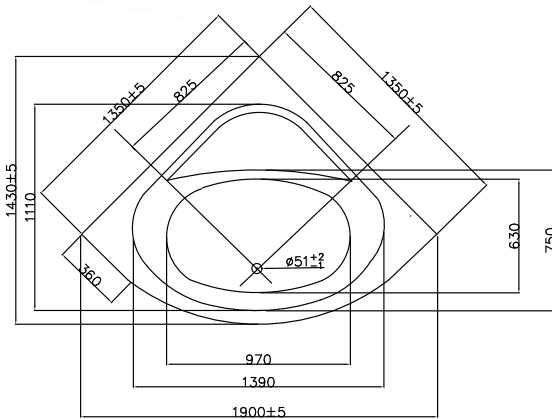

Vidage baignoire 30723980

Vidage Clic-Clac pour baignoire
Présence d'un trop plein
Longueur trop-plein 700 mm
Encombrement sous baignoire : 125 mm
Garde d'eau : 50 mm
Débit : 60L/min
Cache trop-plein en ABS chromé
Clapet en inox chromé

☐ 30723980 60.00 €