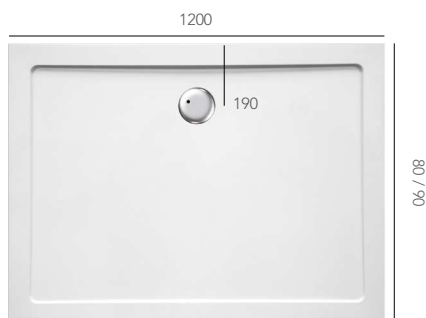

RECEVEURS ACRYLIQUES

Receveur rectangulaire AKO

Receveur acrylique
À encastrer ou à poser sur pied avec tablier
Épaisseur 3,5 cm
Livré sans bonde et sans pieds
Disponible en 800 et 900 mm sur 1200 mm

- ☐ **AKO120X80** 206.60 €
- ☐ **AKO120X90** 220.60 €

Tablier AKO

Tablier en option pour receveur AKO
10 cm de hauteur

- ☐ **AKO120X80-TAB** 81.00 €
- ☐ **AKO120X90-TAB** 83.60 €

Receveur carré TAO

Receveur acrylique
Épaisseur 3,5 cm
À encastrer ou à poser sur pied avec tablier
Livré sans bonde et sans pieds
Disponible en 800, 900 et 1000 mm

- ☐ **TAO80** 152.30 €
- ☐ **TAO90** 178.60 €
- ☐ **TAO100** 200.90 €

Tablier TAO

Tablier en option pour receveur TAO
10 cm de hauteur

- ☐ **TAO80-TAB** 53.10 €
- ☐ **TAO90-TAB** 54.50 €
- ☐ **TAO100-TAB** 56.00 €

Pieds receveur

Pour receveur acrylique
Pieds vendus par 9 ou 15
Réglables de 9 à 12 cm

- ☐ **PR9** 42.40 €
- ☐ **PR15** 64.30 €