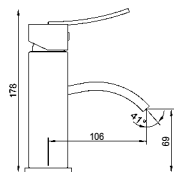

Mitigeur lavabo

En laiton
Bec équipé d'un brise-jet
Cartouche Ø 35 mm KEROX
Flexibles d'alimentation inox G 3/8
Livré avec bonde à tirette G1" 1/4

SY11 187.60 €