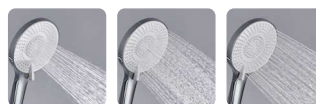

Colonne de douche mécanique

En laiton
Mitigeur mécanique
Barre en inox réglable
Pommeau de douche en ABS Ø25 cm ou en inox Ø25 cm pour la finition cuivré brossé
Support et douchette 3 jets en ABS
Paire de rosaces
Flexible PVC 150 cm

	GALA500C	269.00 €
	GALA500NM	
	GALA500NB	349.00 €
	GALA500BM	
	GALA500G	
	GALA500OB	419.00 €
	GALA500CB