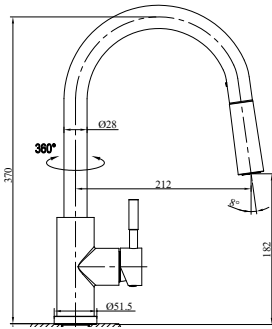

Finitions robinetterie

- Chromé - C
- Inox - IN
- Gun - G (PVD)
- Noir mat - NM
- Or brossé - OB (PVD)
- Cuivré brossé - CB (PVD)

NOUVEAUTÉ

Mitigeur évier douchette GALA

En inox
Douchette extractible 1 jet
Cartouche Ø 35 mm
Mousseur Neoperl Ø 22 mm
Flexibles d'alimentation 1,50m inox G 3/8

- **GALA1750IN** 99.00 €
- **GALA1750NM** 109.00 €
- **GALA1750G**
- **GALA1750OB** 119.00 €
- **GALA1750CB**