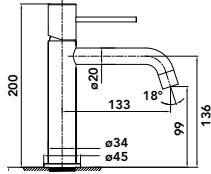

Finitions robinetterie

Mitigeur lavabo

En laiton
Cartouche Ø 25 mm
Mousseur femelle Néoperl Ø 18 mm
Flexibles d'alimentation inox G 3/8"
Livré avec bonde clic-clac coloris coordonné

	GALA11C	99.00 €
	GALA11NM	
	GALA11NB	119.00 €
	GALA11BM	
	GALA11G	
	GALA11OB	129.00 €
	GALA11CB