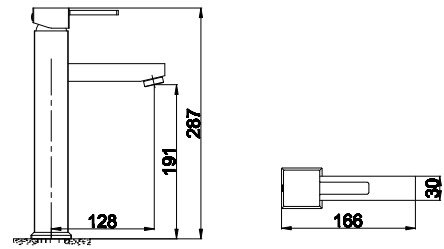

Mitigeur lavabo haut

En laiton
Cartouche Ø 35 mm SEDAL
Mousseur mâle Ø 24 mm
Flexibles d'alimentation inox G 3/8
Livré sans bonde (p.184)

P11H 127.60 €