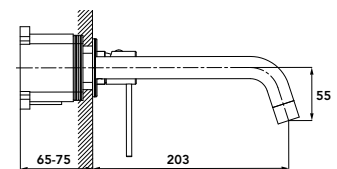

Mitigeur lavabo encastré

En laiton
Cartouche Ø 25 mm
Mousseur femelle Ø 18 mm Neoperl
Livré avec boîtier encastrable
Livré sans bonde

	GALA101C	129.00 €
	GALA101NM	
	GALA101NB	149.00 €
	GALA101BM	
	GALA101G	
	GALA101OB	159.00 €
	GALA101CB