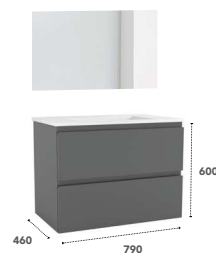

800 mm

☐	MIROIR800B	114.20 €
☒	MIROIR800G	
☐	VAS-800CER (Céramique - Cérés)	111.00 €
☐	CAIS-S800B	319.30 €
☒	CAIS-S800G	319.30 €
☒	CAIS-S800CD	337.30 €