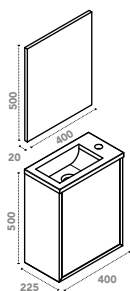

Miroir

Miroir rectangulaire en L400 x P20 x H500 mm