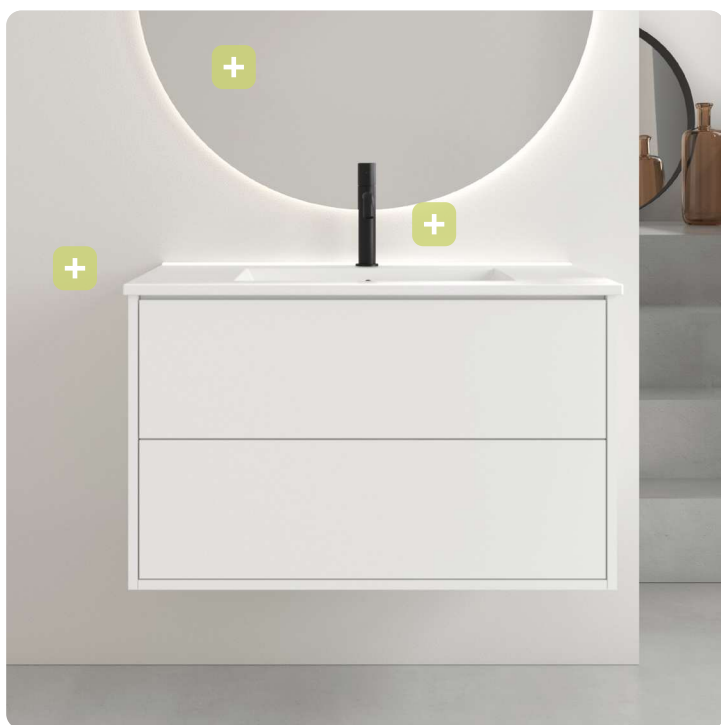

Meuble GAMMA en 800 mm blanc mat

Miroir LED HIBOO en Ø 900 mm - Mitigeur GALA noir mat - Simple vasque en 800 mm CÉRÈS blanc brillant

Meuble GAMMA en 800 mm chêne doré

Miroir HAUT en 800 mm - Mitigeur GALA noir mat - Simple vasque en 800 mm CÉRÈS blanc brillant - 2x Colonne avec porte faible profondeur en 350 mm HARMONIE chêne doré - Cube ouvert en 350 mm faible profondeur HARMONIE terre cuite