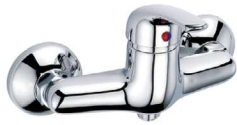

Mitigeur douche
En laiton
Cartouche Ø 35 mm

■ **1155** 51.20 €