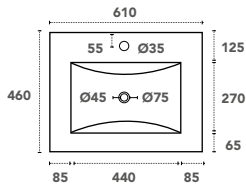

- ☐ VAS-600CER 96.30 €
- ☒ VAS-600CER-N 152.20 €