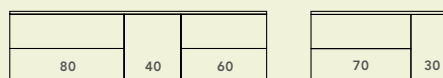

182 ACCESSOIRES

Nous avons développé une ligne d'accessoires complémentaires et astucieux : rangements de tiroirs, porte-serviettes, et pieds pour les installations à poser.

Soft close

Fermeture progressive et silencieuse des portes et façades.

Meuble pré-monté

Meuble ne nécessitant pas d'assemblage avant son installation.