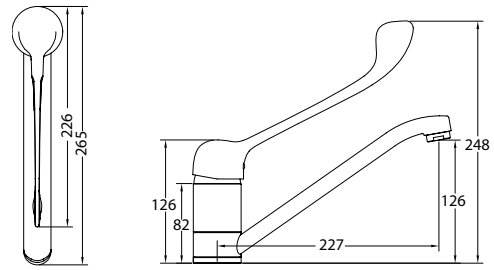

-  **YETI17** 111.40 €

Mitigeur évier DOTTO

En laiton
Cartouche Ø 35 mm
Mousseur mâle Ø 24 mm
Flexibles d'alimentation inox G 3/8

-  **DOTTO17** 57.80 €

Finitions robinetterie

Mitigeur évier PALERME

En laiton
Cartouche Ø 35 mm
Mousseur femelle Ø 22 mm
Flexibles d'alimentation inox G 3/8