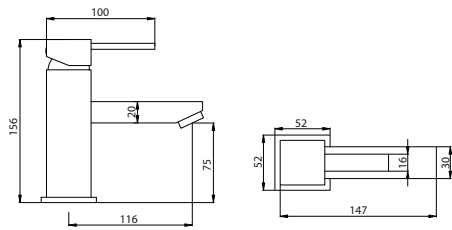

SY500 482.50 €

Robinetterie salle de bains
PALERME

! Prix publics en euros hors taxes conseillés

P11
Mitigeur lavabo PALERME chromé

Mitigeur lavabo

En laiton
 Cartouche Ø 35 mm SEDAL
 Mousseur mâle Ø 24 mm
 Flexibles d'alimentation inox G 3/8
 Livré avec bonde à tirette G1" 1/4