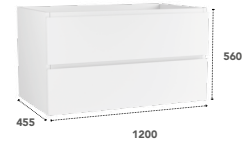

Meuble 2T
(double vasque)

1200		CAIS-HAR1200CD	339.00 €
		CAIS-HAR1200AR	339.00 €
		CAIS-HAR1200BM	399.00 €