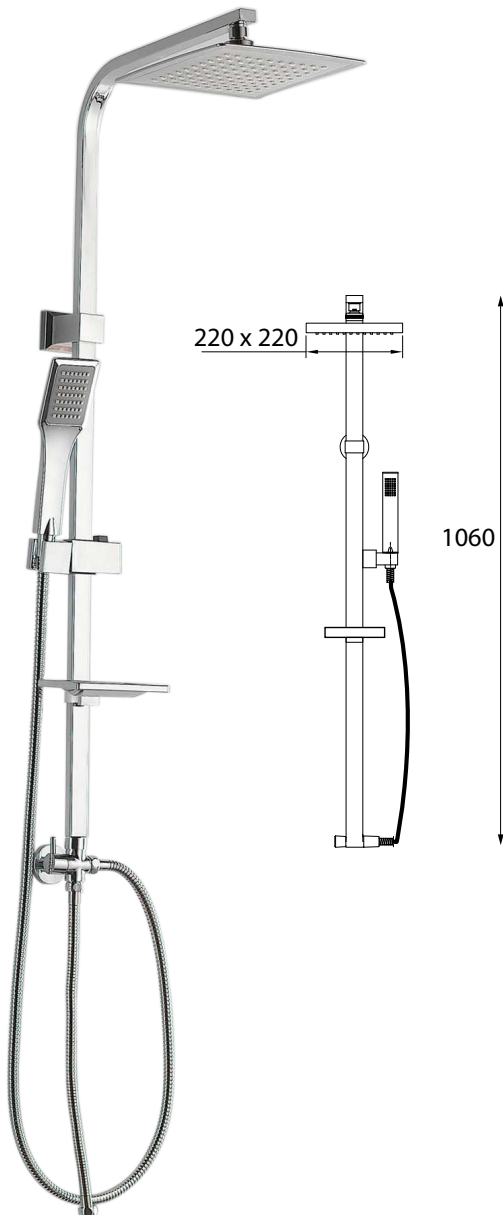

Colonne de douche sans robinetterie CD03

Hauteur 1060 mm
Barre en inox
Pommeau de douche carré en ABS 220 x 220 mm sur rotule
Douchette amovible en ABS
Coulisseau-support de douchette en ABS
Porte savon ABS sur la barre
Flexible de douche 1,50 m double agrafage

CD03 156.40 €

PAROIS DE DOUCHE ET CABINES

TYPE DE PAROI	IMPLANTATION	LARGEUR (en cm)	ALIZÉ Épaisseur 4 mm Hauteur 190 cm	CAYENNE Épaisseur 4 mm Hauteur 190 cm	CLEAR Épaisseur 6 mm Hauteur 190 cm	ESPACE Épaisseur 5 mm Hauteur 185 cm	HÉLIOS Épaisseur 6 mm Hauteur 200 cm	MORÉA Épaisseur 4 mm Hauteur 190 cm
PAROI FIXE		80			■			
		90			■			
		100			■			
		120			■			
		140			■			
PORTE COULISSANTE		100				■	■	
		110				■	■	
		120				■	■	
		130				■		
		140				■	■	
		150				■		
		160				■	■	
PORTE PLIANTE		70				■		
		80				■		
		90				■		
		100				■		
PORTE PIVOTANTE / BATTANTE		70				■		
		80				■	■	
		90				■	■	
		100				■	■	
		120					■	
FIXE + PIVOTANT		80 x 80		■				
		90 x 90						■
SEMI CIRCULAIRE		80 x 80				■		
		90 x 90				■		
		100 x 100				■		
ACCÈS D'ANGLE		80 x 80	■					
		90 x 90	■					
		80 x 80				■		
		90 x 90				■		
		100 x 100				■		

Épaisseur du verre SECURIT

Le verre trempé "SECURIT" assure sécurité et protection. Les éclats sont non coupants en cas de bris.

Verre anti-calcaire

Polymérisation en surface du verre rendant la surface parfaitement lisse. L'eau ne s'accroche plus et ne laisse plus de calcaire.

Hauteur de la paroi

Hauteur totale de la paroi.

ACCESSOIRES

182

Toutes les pièces complémentaires de nos parois de douche et cabine : joints et jeux de roulettes.