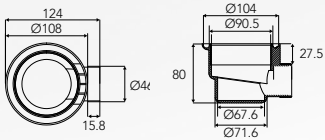

Receveurs HELSINKI

NOUVEAUTÉ

Prix publics en euros hors taxes conseillés

Receveur rectangulaire HELSINKI

Receveur en POLYBÉTON avec surface non-lisse
Non teinté dans la masse
Épaisseur 30 mm
Livré avec bonde horizontale
Anti-bactérien, anti dérapant
Grille carrée inox de 130 mm
2 coloris au choix : blanc et graphite
À encastrer ou à poser
Recoupable

Dimensions (cm)	Références	Poids (kg)	Prix
120 x 80	☐ HEL120X80B	37	279.00 €
	■ HEL120X80GR		
120 x 90	☐ HEL120X90B	38	299.00 €
	■ HEL120X90GR		
140 x 90	☐ HEL140X90B	47	399.00 €
	■ HEL140X90GR		
160 x 90	☐ HEL160X90B	51	439.00 €
	■ HEL160X90GR