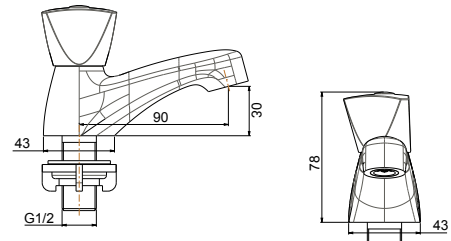

Robinet lave-mains eau froide 110E

En laiton
Soupape ordinaire
Brise-jet
Livré sans bonde (p.184)

- **110E** 33.10 €