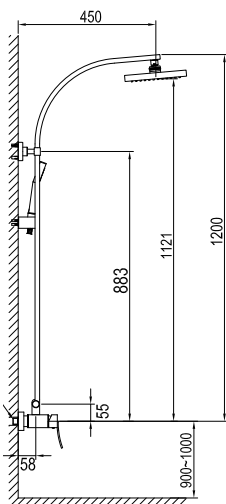

Colonne de douche

En laiton
Mitigeur mécanique cartouche Ø 35 mm KEROX
Barre en laiton
Pommeau de douche carré en ABS 200 x 200 mm sur rotule
Support douchette et douchette à main monojet amovible en ABS
Flexible double agrafage 1,50 m en inox

SY500 482.50 €