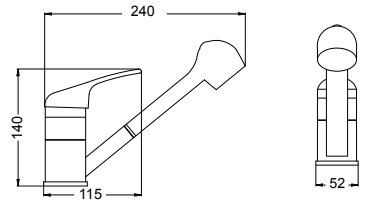

En laiton
Douchette mobile 2 jets
Cartouche Ø 35 mm
Mousseur Ø 22 mm
Deux sorties d'eau
Flexibles d'alimentation inox G 3/8
Disponible en 2 dimensions : H46 et H54 cm

-  **BB46** 177.40 €
-  **BB54** 262.70 €