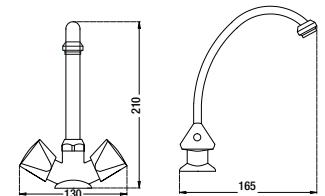

Mélangeur douche
En laiton
Soupapes hors d'eau

UN55 29.80 €