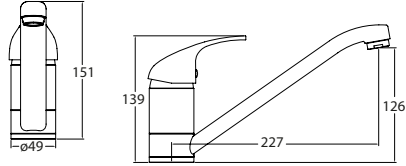

Robinetterie cuisine

Mitigeurs

! Prix publics en euros hors taxes conseillés

Mitigeur évier ANJOU MIX

En laiton
Cartouche à économie d'eau Ø 40 mm
Mousseur mâle Ø 24 mm
Flexibles d'alimentation inox G 3/8

■ 16701 78.80 €