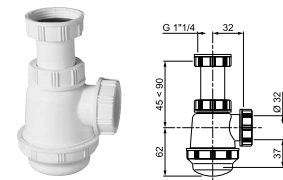

Siphon 30723130
Siphon lavabo culot court réglable
Ø 32 en plastique blanc

☐ **30723130** 4,60 €