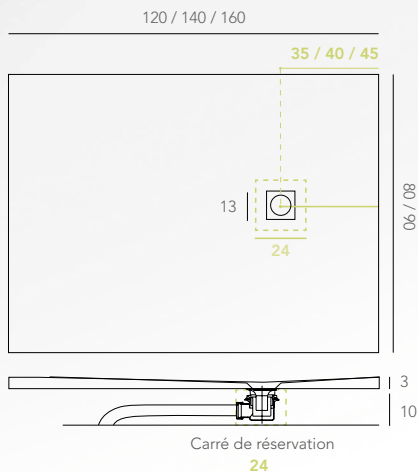

Receveurs HELSINKI

NOUVEAUTÉ

Prix publics en euros hors taxes conseillés

Receveur rectangulaire HELSINKI

Receveur en POLYBÉTON avec surface non-lisse
Non teinté dans la masse
Épaisseur 30 mm
Livré avec bonde horizontale
Anti-bactérien, anti dérapant
Grille carrée inox de 130 mm
2 coloris au choix : blanc et graphite
À encastrer ou à poser
Recoupable

Dimensions (cm)	Références	Poids (kg)	Prix
120 x 80	☐ HEL120X80B	37	279.00 €
	■ HEL120X80GR		
120 x 90	☐ HEL120X90B	38	299.00 €
	■ HEL120X90GR		
140 x 90	☐ HEL140X90B	47	399.00 €
	■ HEL140X90GR		
160 x 90	☐ HEL160X90B	51	439.00 €
	■ HEL160X90GR