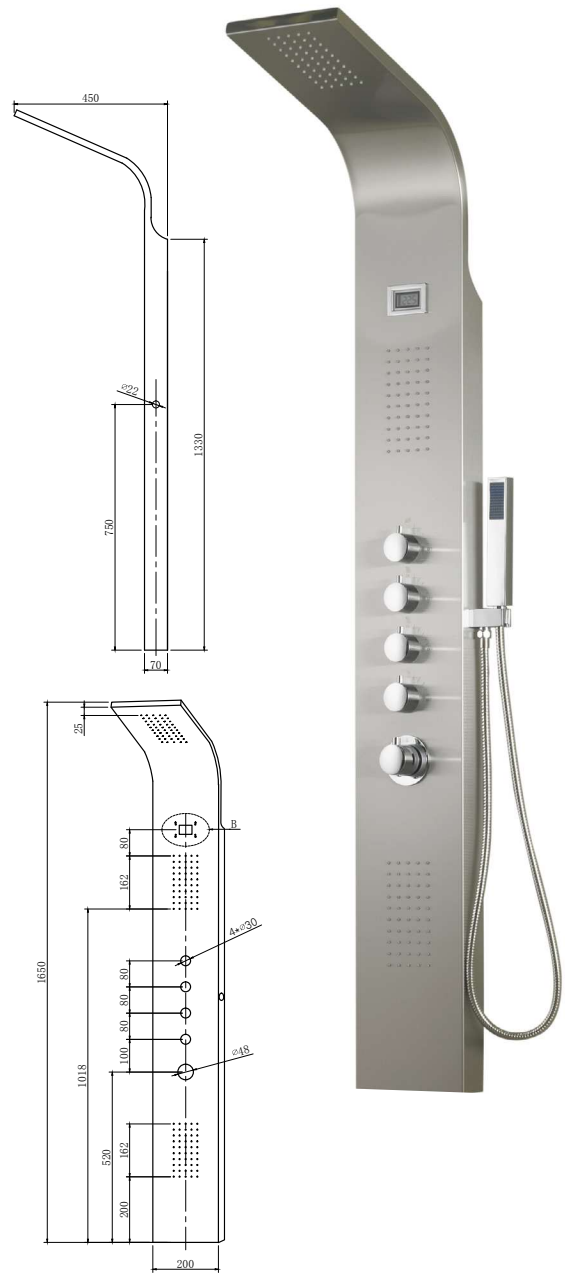

E500 209.60 €

Hauteur réglable

Colonnes de douche hydrothérapie BAMBOO / LUCIA / NERO / BIANCO

! Prix publics en euros hors taxes conseillés

Colonne de douche hydrothérapie BAMBOO

Dimensions H165 x L20 cm
Matériau : bambou
Mitigeur thermostatique
Pommeau de douche intégrée avec jets effet pluie et cascade
Panneaux de micro-jets hydromassage anti calcaire
Affichage digital de la température
Douchette à main en ABS
Flexible de douche 1,50 m double agrafage
Entraxe de 130 mm