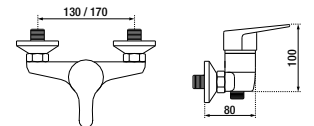

Mitigeur bain douche
En laiton
Cartouche Ø 35 mm
Mousseur mâle Ø 24 mm
Inverseur

F29 39.80 €