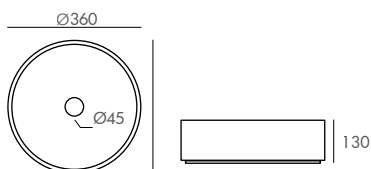

NOUVEAUTÉ

Vasque céramique HÉLIUM

Ø 360 x H130 mm

Sans trop-plein

Finition blanc brillant (BB), blanc mat (BM), blanc/noir mat (BN) ou noir mat (NM)

Livrée sans bonde

- VAS-HEL-BB 89.00 €
- VAS-HEL-BM 119.00 €
- VAS-HEL-NM 119.00 €
- VAS-HEL-BN 139.00 €