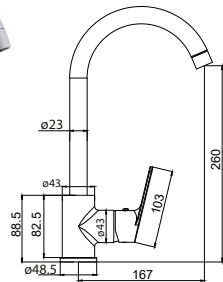

Mitigeur évier DOTTO

En laiton
Cartouche Ø 35 mm
Mousseur mâle Ø 24 mm
Flexibles d'alimentation inox G 3/8

- **DOTTO17** 57.80 €