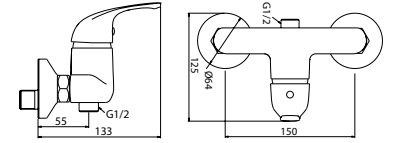

Mitigeur bain douche
Cartouche Ø 35 mm
Mousseur mâle Ø 24 mm
Inverseur

■ **1129** 70.70 €