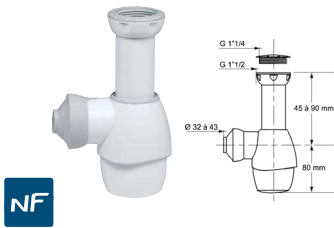

SIPHONS

Siphon 30723669
Siphon universel « Tout-en-un »
Pour lavabo et évier en plastique NF

☐ **30723669** 4.60 €