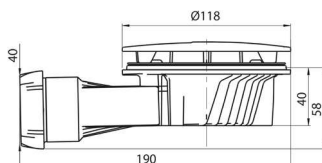

BONDES RECEVEUR

Bonde de douche 30723377

Bonde de douche SLIM Ø 90 mm

- ☐ **30723377** 68.30 €