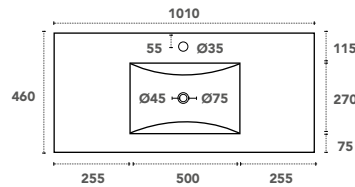

- ☐ VAS-1000CER 170.10 €
- ☒ VAS-1000CER-N 273.60 €