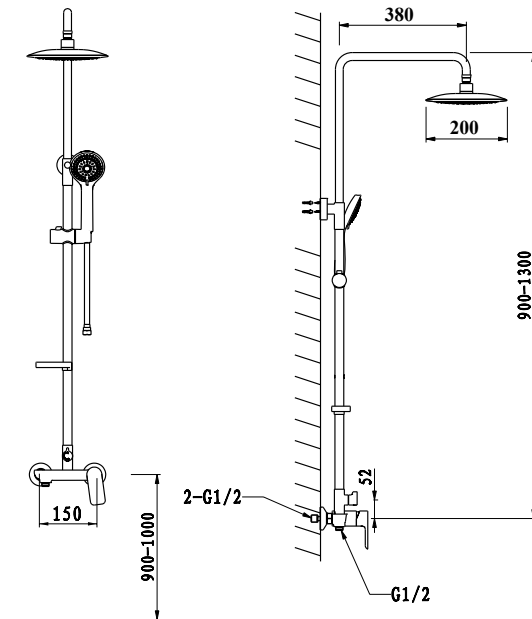

Finitions robinetterie

Chromé - C

Colonne de douche E500

En laiton
Mitigeur mécanique
Barre en inox réglable en hauteur de 900 à 1300 mm
Pommeau de douche rond en ABS Ø 200 mm sur rotule
Douchette 3 jets en ABS chromé
Porte savon ABS sur la barre
Cartouche Ø 35 mm
Flexible de douche 1,50 m en PVC
Picots anti-calcaire

E500 209.60 €

Hauteur réglable