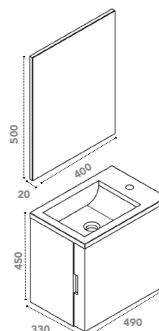

L400 x P225 x H19 mm

LOFT 500 vasque simple en résine réversible avec trop plein

L500 x P330 x H22 mm

Miroir

Miroir rectangulaire en L400 x P20 x H500 mm

400 mm

LOFT400

246.60 €