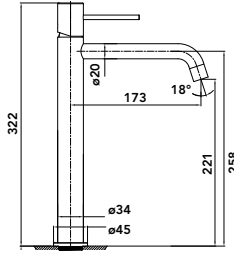

Mitigeur lavabo haut

En laiton
Cartouche Ø 25 mm
Mousseur femelle Néoperl Ø 18 mm
Flexibles d'alimentation inox G 3/8"
Livré avec bonde clic-clac coloris coordonné

	GALA11HC	139.00 €
	GALA11HNM	
	GALA11HNB	165.00 €
	GALA11HBM	
	GALA11HG	
	GALA11HOB	179.00 €
	GALA11HCB