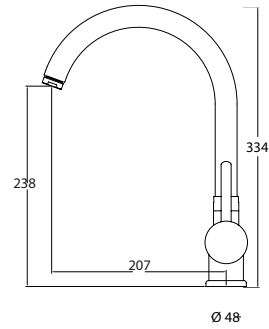

Robinetterie cuisine

Mitigeurs

! Prix publics en euros hors taxes conseillés

NOUVEAUTÉ