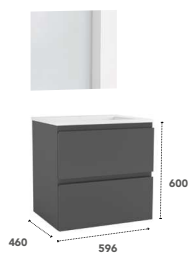

Finitions caisson

- Blanc brillant - **B**
  (Laqué)
- Gris orage - **G**
  (Laqué)
- Chêne doré - **CD**
  (Mélaminé)

Dimensions

600 - 700 - 800 - 1000 - 1200 - 1400

600 mm

☐	MIROIR600B	92.80 €
☒	MIROIR600G	
☐	VAS-600CER (Céramique - Cérés)	96.30 €
☐	CAIS-S600B	270.10 €
☒	CAIS-S600G	270.10 €
☒	CAIS-S600CD	301.00 €