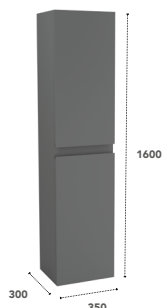

Finitions caisson

- Blanc brillant - **B**
  (Laqué)
- Gris orage - **G**
  (Laqué)
- Chêne doré - **CD**
  (Mélaminé)

Dimensions

600 - 700 - 800 - 1000 - 1200 - 1400

☐	MIROIR600B	92.80 €
☒	MIROIR600G	
☐	VAS-600CER (Céramique - Cérés)	96.30 €
☐	CAIS-S600B	270.10 €
☒	CAIS-S600G	270.10 €
☒	CAIS-S600CD	301.00 €

☐	MIROIR700B	100.90 €
☒	MIROIR700G	
☐	VAS-700CER (Céramique - Cérés)	103.60 €
☐	CAIS-S700B	294.70 €
☒	CAIS-S700G	294.70 €
☒	CAIS-S700CD	320.30 €

☐	MIROIR800B	114.20 €
☒	MIROIR800G	
☐	VAS-800CER (Céramique - Cérés)	111.00 €
☐	CAIS-S800B	319.30 €
☒	CAIS-S800G	319.30 €
☒	CAIS-S800CD	337.30 €

☐	MIROIR1000B	156.40 €
☒	MIROIR1000G	
☐	VAS-1000CER (Céramique - Cérés)	170.10 €
☐	CAIS-S1000B	371.60 €
☒	CAIS-S1000G	371.60 €
☒	CAIS-S1000CD	411.60 €

☐	MIROIR1200B	191.20 €
☒	MIROIR1200G	
☐	VAS-1200CER (Céramique - Cérés)	293.50 €
☐	CAIS-S1200B	467.40 €
☒	CAIS-S1200G	467.40 €
☒	CAIS-S1200CD	518.50 €

☐	MIROIR1400B	252.20 €
☒	MIROIR1400G	
☐	VAS-1400RES (Résine - Résia)	425.80 €
☐	CAIS-S1400B	516.70 €
☒	CAIS-S1400G	516.70 €
☒	CAIS-S1400CD	539.00 €

Ensemble avec vasque céramique blanche CÉRÉS et miroir simple :

Colonne

Vasque céramique

600 mm   700 mm   800 mm   1000 mm   1200 mm   1400 mm

☐	COME-C1600B	265.90 €
☒	COME-C1600G	265.90 €
☒	COME-C1600CD	289.00 €

☐	459.20 €	499.20 €	544.50 €	698.10 €	952.10 €	1194.70 €
☒	459.20 €	499.20 €	544.50 €	698.10 €	952.10 €	1194.70 €
☒	490.10 €	524.80 €	562.50 €	738.10 €	1003.20 €	1217.00 €

D'autres options sont disponibles : **miroirs** (p.96), **pieds** (p.183), **porte-serviettes** (p.183), **appliques** (p.96)