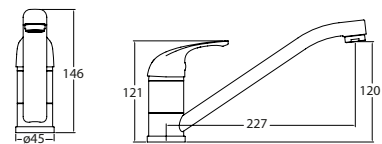

Mitigeur évier PRIMA

En laiton
Cartouche à économie d'eau Ø 35 mm
Mousseur Ø 24 mm
Flexibles d'alimentation inox G 3/8

■ 11700 51.20 €