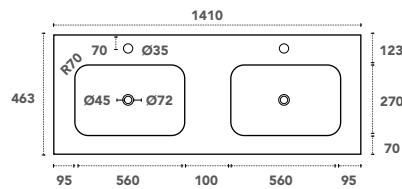

Finitions vasque

Blanc mat

Noir mat - N

Dimensions

600 - 700 - 800 - 1000 - 1200 - 1400

Simple vasque centrée

Disponible en 4 dimensions :
600, 700, 800 et 1000 mm
Présence d'un trop-plein
Finition en blanc ou noir mat
Livrée sans bonde

- ☐ VAS-600RES 179.10 €
- ☒ VAS-600RES-N 209.50 €

- ☐ VAS-700RES 190.70 €
- ☒ VAS-700RES-N 219.20 €

- ☐ VAS-800RES 204.90 €
- ☒ VAS-800RES-N 234.00 €

- ☐ VAS-1000RES 256.30 €
- ☒ VAS-1000RES-N 293.10 €

Double vasque

Disponible en 2 dimensions :
1200 et 1400 mm
Présence d'un trop-plein
Finition en blanc ou noir mat
Livrée sans bonde

Profondeur de cuve

- ☐ VAS-1200RES 309.90 €
- ☒ VAS-1200RES-N 357.10 €

- ☐ VAS-1400RES 425.80 €
- ☒ VAS-1400RES-N 455.70 €

Les **bondes** et les **siphons** (p.184)