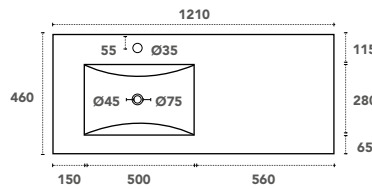

Plan simple vasque excentrée

Disponible en 2 dimensions : 1000 et 1200 mm

Présence d'un trop-plein

Finition blanc brillant ou noir mat

Livrée sans bonde

Profondeur de cuve

- VAS-1000CER-CG** 259.00 €
- VAS-1000CER-CGN** 311.00 €