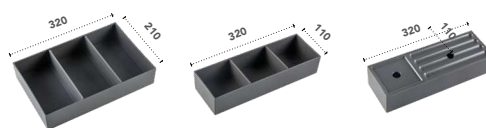

Finitions caisson

- Blanc brillant - B (Laqué)
- Gris orage brillant - G (Laqué)

Dimensions

600 - 800 - 1200

600 mm

800 mm

1200 mm (4 tiroirs)
(Double vasque)

<input type="checkbox"/> MIR-600X800	85.20 €	<input type="checkbox"/> MIR-800X800	89.20 €	<input type="checkbox"/> MIR-1200X800	137.60 €
<input type="checkbox"/> VAS-600CER (Céramique - Cérés)	96.30 €	<input type="checkbox"/> VAS-800CER (Céramique - Cérés)	111.00 €	<input type="checkbox"/> VAS-1200CER (Céramique - Cérés)	293.50 €
<input type="checkbox"/> CAIS-GAROS600B <input checked="" type="checkbox"/> CAIS-GAROS600G	318.00 €	<input type="checkbox"/> CAIS-GAROS800B <input checked="" type="checkbox"/> CAIS-GAROS800G	358.00 €	<input type="checkbox"/> CAIS-GAROS1200B <input checked="" type="checkbox"/> CAIS-GAROS1200G	578.00 €

Colonne

- GAROS-C1600B**
 - GAROS-C1600G**
- 278.00 €

Organisateurs de tiroir :

- BOX1** 320 x 210 x 60 cm 15.00 €
- BOX2** 320 x 110 x 60 cm 12.00 €
- BOX3** 320 x 110 x 60 cm 15.00 €

Ensemble avec vasque céramique blanche CÉRÈS et miroir simple :