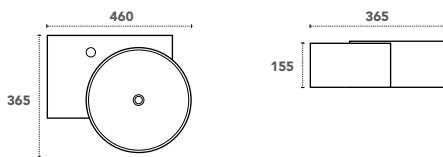

Collection lave-mains
HANDY

NOUVEAUTÉ

Finitions caisson

Dimensions

☐ Blanc brillant - B

460

Vasque lave-mains HANDY

460 x 365 x 155 mm
Lave-mains en céramique
Finition blanc brillant
Perçages pour fixation murale du lavabo
Visserie non fournie
Pas compatible avec châssis

- ☐ **VAS-HAN-BBD** 95.00 €
- ☐ **VAS-HAN-BBG** 95.00 €

D'autres options sont disponibles : **siphons** (p.184), **bondes** (p.184), **mitigeurs lave-mains** (p.127)