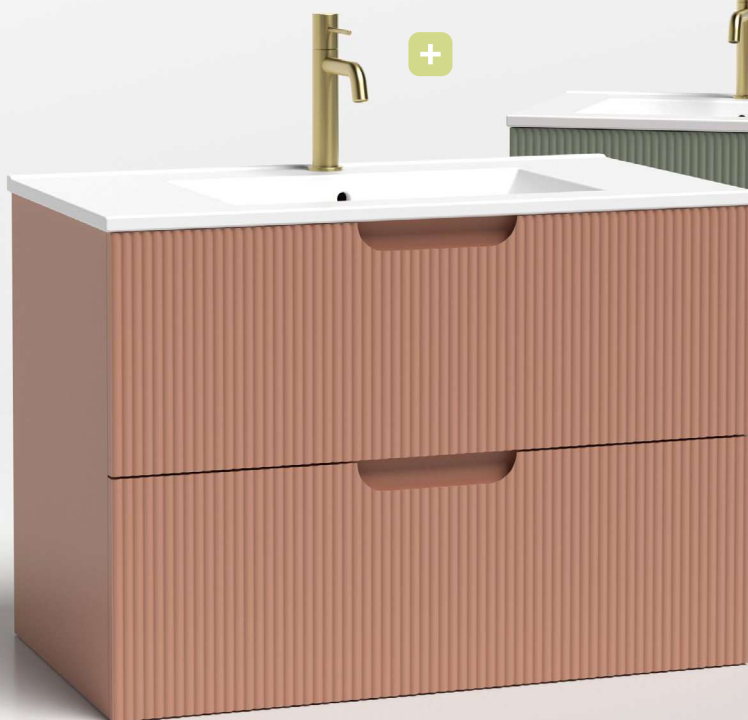

HIPSTER

STYLE ET AUDACE

Collection meuble

HIPSTER

NOUVEAUTÉ

2x Meuble HIPSTER en 600 mm terre cuite + Module étagère en 200 mm HARMONIE chêne doré
2x Miroir LAVE-MAINS 400 mm - 2x Mitigeur encastré mural GALA or brossé - 2x Vasque à poser HÉLIUM blanc mat - Plan mélaminé en 1400 mm FORTE blanc mat - Paroi de douche pivotante HELIOS - Colonne de douche GALA or brossé - Receveur ALICANTE ciment