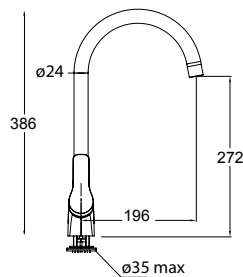

Mitigeur évier PROVENCE

En laiton
Hauteur manette bec rabattu 120 mm
Cartouche Ø 40 mm
Mousseur mâle Ø 24 mm
Flexibles d'alimentation inox G 3/8

-  **18604** 172.20 €

Mitigeur évier YETI

En laiton
Cartouche à économie d'eau Ø 35 mm
Mousseur femelle Ø 22 mm NÉOPERL
Flexibles d'alimentation inox G 3/8