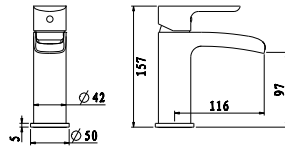

YETI11 116.80 €

Mitigeur lavabo cascade

En laiton
Cartouche Ø 35mm SEDAL
Flexibles alimentation inox G 3/8
Livré avec bonde à tirette G1" 1/4

YETI11-C 131.60 €

Mitigeur lavabo haut

En laiton
Cartouche Ø 35mm SEDAL
Mousseur mâle Ø 24 mm
Flexibles alimentation inox G 3/8
Livré sans bonde (p.184)