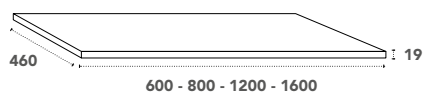

Uniquement en association avec les collections meuble GAMMA + CELTIC

Plans CELTIC

Plan en MDF hydrofuge mélaminé
 Disponible en 600, 800, 1200 et 1600 mm
 Finition chêne doré

600		PL-CELTIC600CD	59.50 €
800		PL-CELTIC800CD	71.70 €
1200		PL-CELTIC1200CD	95.90 €
1600		PL-CELTIC1600CD	189.00 €