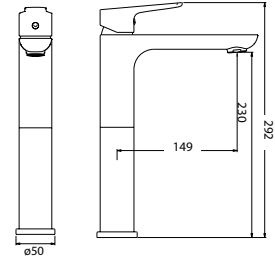

Mitigeur lavabo haut

En laiton
Cartouche Ø 35mm SEDAL
Mousseur mâle Ø 24 mm
Flexibles alimentation inox G 3/8
Livré sans bonde (p.184)

YETI11H 169.90 €