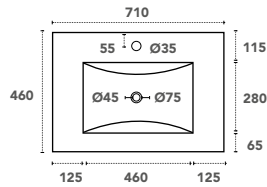

- ☐ VAS-700CER 103.60 €