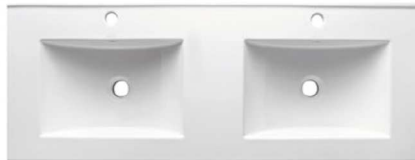

Finitions vasque

Dimensions

Blanc brillant

Noir mat

600 - 700 - 800 - 900 - 1000 - 1200

VAS-1200CER

Double vasque en 1200 mm blanc brillant

Plan simple vasque excentrée

Disponible en 2 dimensions : 1000 et 1200 mm

Présence d'un trop-plein

Finition blanc brillant ou noir mat

Livrée sans bonde

- ☐ **VAS-1000CER-CG** 259.00 €
- ☒ **VAS-1000CER-CGN** 311.00 €

- ☐ **VAS-1200CER-CG *** 293.50 €

* Plan vasque à gauche uniquement compatible avec les meubles AGATE et CELTIC

- ☐ **VAS-1200CER-CD *** 293.50 €

* Plan vasque à droite uniquement compatible avec le meuble AGATE

Plan double vasque

Disponible en 2 dimensions : 1000 et 1200 mm

Présence d'un trop-plein

Finition blanc brillant ou noir mat

Livrée sans bonde

- ☐ **VAS-1000CER-DV** 259.00 €

- ☐ **VAS-1200CER** 293.50 €

- ☒ **VAS-1200CER-N** 470.60 €