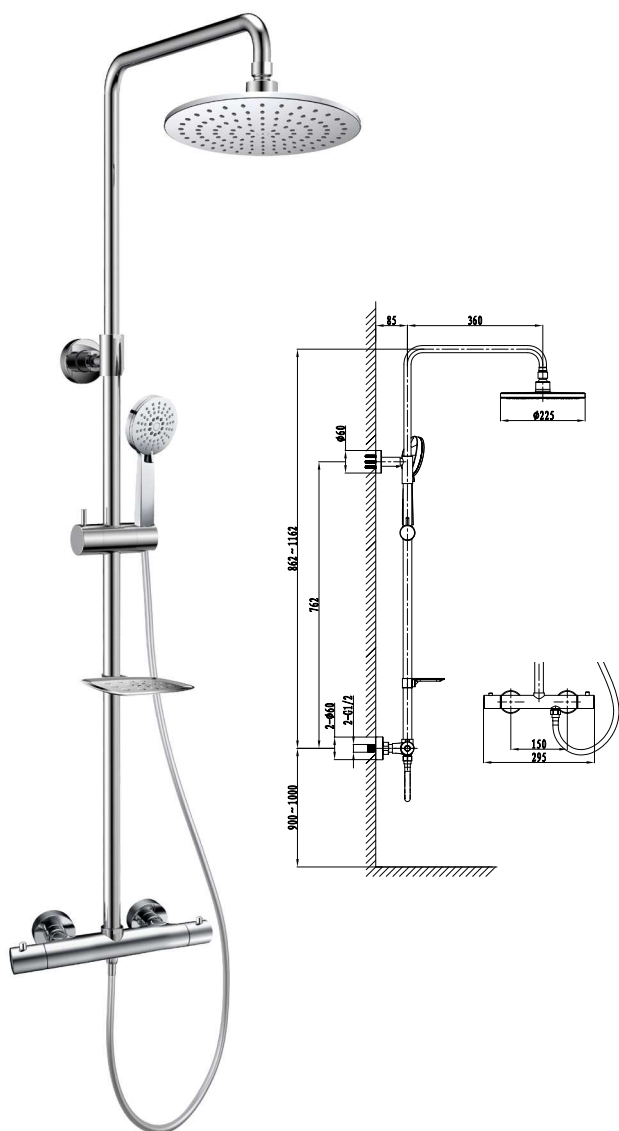

Y800 305.10 €

Finitions robinetterie

Chromé - C

Noir mat - NM

Colonne de douche X800

En laiton
Mitigeur thermostatique avec inverseur intégré
Barre en inox réglable en hauteur de 862 à 1162 mm
Pommeau de douche rond en ABS Ø 225 mm sur rotule
Douchette à main 3 jets en ABS
Porte savon ABS sur coulisseau
Flexible de douche 1,50 m en PVC gris