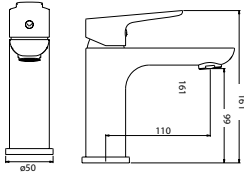

Finitions robinetterie

Chromé - C

Mitigeur lavabo

En laiton
Cartouche Ø 35mm SEDAL
Mousseur mâle Ø 24 mm
Flexibles alimentation inox G 3/8
Livré avec bonde à tirette G1" 1/4

YETI11 116.80 €