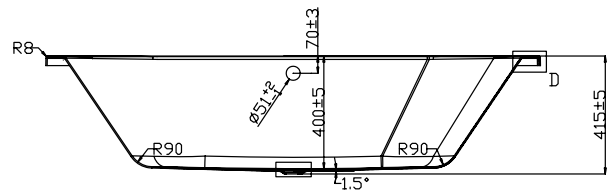

Baignoire droite SANTANA

Baignoire droite en acrylique sanitaire
L1800 x P800 x H415 mm
Épaisseur 3.2 mm
Finition blanc brillant
Livrée avec 4 pieds
Volume : 221 litres
Poids : 24 kg
Présence d'un trop plein
Livrée sans vidage

☐ SANTANA 403.80 €