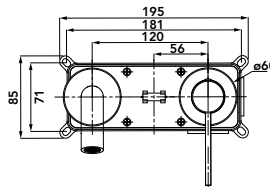

Finitions robinetterie

Mitigeur lavabo

En laiton
Cartouche Ø 25 mm
Mousseur femelle Néoperl Ø 18 mm
Flexibles d'alimentation inox G 3/8"
Livré avec bonde clic-clac coloris coordonné

	GALA11C	99.00 €
	GALA11NM	
	GALA11NB	119.00 €
	GALA11BM	
	GALA11G	
	GALA11OB	129.00 €
	GALA11CB	

Mitigeur lavabo haut

En laiton
Cartouche Ø 25 mm
Mousseur femelle Néoperl Ø 18 mm
Flexibles d'alimentation inox G 3/8"
Livré avec bonde clic-clac coloris coordonné

	GALA11HC	139.00 €
	GALA11HNM	
	GALA11HNB	165.00 €
	GALA11HBM	
	GALA11HG	
	GALA11HOB	179.00 €
	GALA11HCB	

Mitigeur lavabo mini

En inox
Cartouche Ø 25 mm
Mousseur femelle Ø 18 mm
Flexibles d'alimentation inox G 3/8"
Livré sans bonde

	GALA10IN	59.00 €
	GALA10NM	
	GALA10G	79.00 €
	GALA10OB	

NOUVEAUTÉ

NOUVEAUTÉ

Mitigeur lavabo encastré

En laiton
Cartouche Ø 25 mm
Mousseur femelle Ø 18 mm Neoperl
Livré avec boîtier encastrable
Livré sans bonde

	GALA101C	129.00 €
	GALA101NM	
	GALA101NB	149.00 €
	GALA101BM	
	GALA101G	
	GALA101OB	159.00 €
	GALA101CB