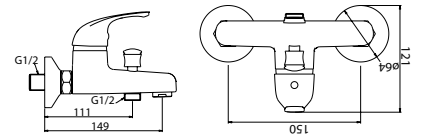

Robinetterie salle de bains Prima / Anjoumix

! Prix publics en euros hors taxes conseillés

COLLECTION PRIMA

Mitigeur lavabo
En laiton
Cartouche à économie d'eau Ø 35 mm
Mousseur mâle Ø 24 mm
Flexibles d'alimentation inox G 3/8
Livré avec bonde à tirette G1" 1/4

■ **11000** 51.20 €

Mitigeur bidet
En laiton
Cartouche Ø 35 mm
Flexibles d'alimentation inox G 3/8
Mousseur mâle Ø 24 mm sur rotule
Flexibles d'alimentation inox G 3/8
Livré avec bonde G1" 1/4

■ **11200** 51.20 €

Mitigeur douche
En laiton
Cartouche Ø 35 mm

■ **1155** 51.20 €

Mitigeur bain douche
Cartouche Ø 35 mm
Mousseur mâle Ø 24 mm
Inverseur

■ **1129** 70.70 €

COLLECTION ANJOU MIX

Mitigeur lavabo
En laiton
Cartouche à économie d'eau Ø 40 mm
Mousseur mâle Ø 24 mm
Flexibles d'alimentation inox G 3/8
Livré avec bonde à tirette G1" 1/4

■ **16000** 60.50 €
□ **16000B** 85.30 €

Mitigeur bain douche monotrou
En laiton
Cartouche Ø 40 mm
Flexibles d'alimentation inox G 3/8
Mousseur mâle Ø 24 mm

■ **1630** 106.40 €

Mitigeur douche
En laiton
Cartouche Ø 40 mm

■ **1657** 72.80 €

Mitigeur bain douche
En laiton
Cartouche Ø 40 mm
Mousseur mâle Ø 24 mm
Inverseur

■ **1629** 83.90 €