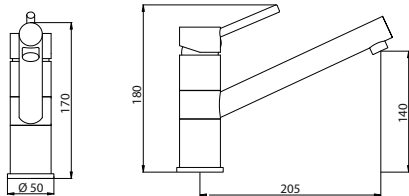

Mitigeur évier KARINA

En laiton
Cartouche Ø 35 mm
Mousseur Ø 24 mm
Flexibles d'alimentation inox G 3/8

- **K17** 99.90 €

Mitigeur évier GENTLEMAN

En laiton
Cartouche Ø 40 mm à économie d'eau
Mousseur mâle Ø 24 mm réducteur de débit
Flexibles d'alimentation inox G 3/8

- **39700E** 114.20 €