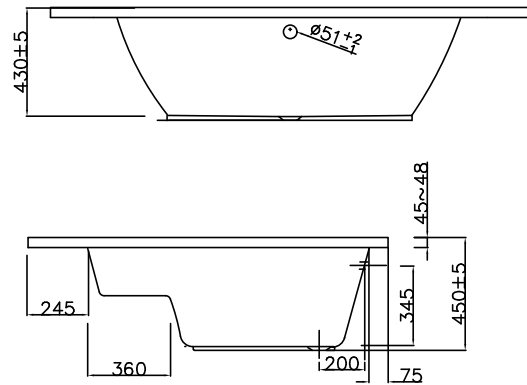

Vidage baignoire 30723980

Vidage Clic-Clac pour baignoire
Présence d'un trop plein
Longueur trop-plein 700 mm
Encombrement sous baignoire : 125 mm
Garde d'eau : 50 mm
Débit : 60L/min
Cache trop-plein en ABS chromé
Clapet en inox chromé

☐ 30723980 60.00 €