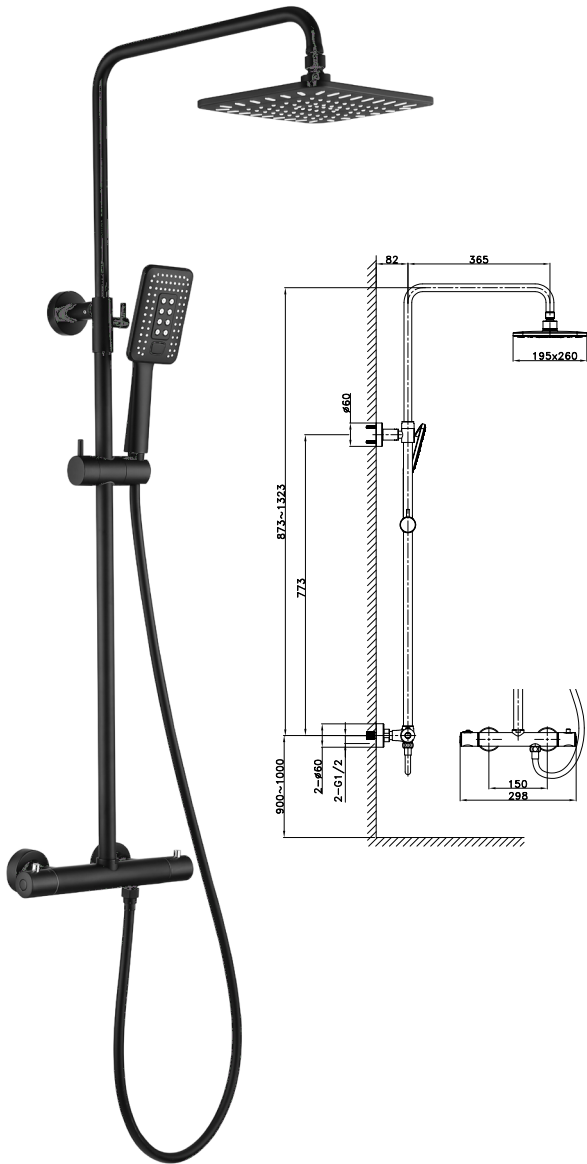

Colonne de douche Z800N

En laiton
Mitigeur thermostatique avec inverseur intégré
Barre en inox réglable en hauteur de 873 à 1323 mm
Pommeau de douche pluie en ABS 195 x 260 mm
Flexible de douche 1,50 m en PVC noir mat
Douchette à main 3 jets en ABS
Picots anti-calcaire