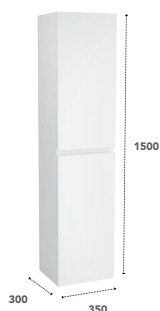

Finitions caisson

Chêne havane - CD
(Mélaminé)Gris pierre - GP
(Mélaminé)Blanc brillant - B
(Laqué)

Dimensions

800

800 mm

Colonne

MIR-800X800 89.20 €

VAS-800CER 111.00 €
 VAS-800CER-N 187.60 €
 (Céramique - Cérés)