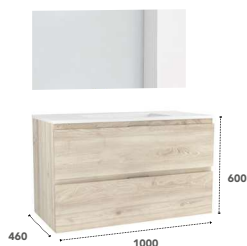

Finitions caisson

- ☐ Blanc mat - B (Laqué)
- ☐ Chêne clair - CC (Mélaminé)

Dimensions

600 - 800 - 1000 - 1200 (2x600)

MIR-600X800	85.20 €
☐ VAS-600CER (Céramique - Cérés)	96.30 €
☐ CAIS-CITY600CC-T	282.40 €
☐ CAIS-CITY600B-T	307.10 €

MIR-600X800	85.20 €
☐ VAS-600CER (Céramique - Cérés)	96.30 €
☐ CAIS-CITY600CC-P	233.10 €
☐ CAIS-CITY600B-P	257.70 €

MIR-800X800	89.20 €
☐ VAS-800CER (Céramique - Cérés)	111.00 €
☐ CAIS-CITY800CC-T	319.30 €
☐ CAIS-CITY800B-T	344.00 €

1000 mm

MIR-1000X800	116.00 €
☐ VAS-1000CER (Céramique - Cérés)	170.10 €
☐ CAIS-CITY1000CC-T	393.30 €
☐ CAIS-CITY1000B-T	418.00 €

MIR-1200X800	137.60 €
☐ VAS-1200CER (Céramique - Cérés)	293.50 €
☐ 2 x CAIS-CITY600CC-T	564.80 €
☐ 2 x CAIS-CITY600CC-P	466.20 €
☐ 2 x CAIS-CITY600B-T	614.20 €
☐ 2 x CAIS-CITY600B-P	515.40 €

☐ CITY-C1600CC-P	223.60 €
☐ CITY-C1600B-P	239.50 €
☐ CITY-C1600CC	181.40 €
☐ CITY-C1600B	205.50 €

Ensemble avec vasque céramique blanche CÉRÈS et miroir simple :

+

Vasque céramique

+

600 mm (T)   600 mm (P)   800 mm   1000 mm   1200 (T+P)

☐	463.90 €	414.60 €	519.50 €	679.40 €	946.60 €
☐	488.60 €	439.20 €	544.20 €	704.10 €	995.90 €

Autres compositions possibles :

+