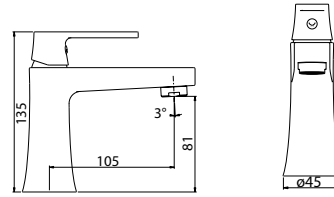

Mitigeur lave-mains 110L

En laiton
Cartouche Ø 25 mm
Mousseur mâle à Ø 24 mm
Flexible d'alimentation inox G 3/8"
Livré avec bonde à tirette G1" 1/4

- **110L** 98.20 €