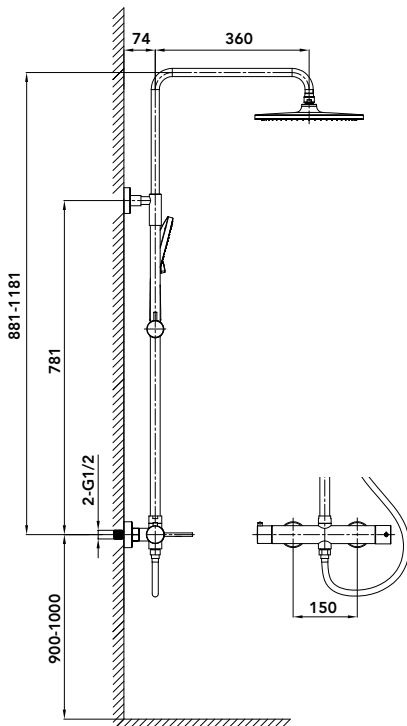

Colonne de douche mécanique

En laiton
Mitigeur mécanique
Barre en inox réglable
Pommeau de douche en ABS Ø25 cm ou en inox Ø25 cm pour la finition cuivré brossé
Support et douchette 3 jets en ABS
Paire de rosaces
Flexible PVC 150 cm

	GALA500C	269.00 €
	GALA500NM	
	GALA500NB	349.00 €
	GALA500BM	
	GALA500G	
	GALA500OB	419.00 €
	GALA500CB	

Hauteur réglable

Sécurité température