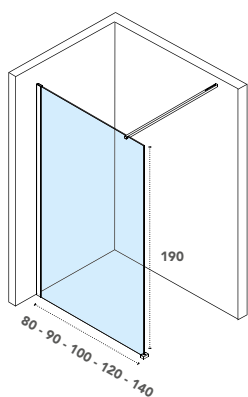

Verre SECURIT 6 mm

190 cm de hauteur

Verre anti-calcaire

Paroi de douche fixe CLEAR

Hauteur de 190 cm
Verre SECURIT transparent 6 mm
Traité anti-calcaire
Profilé mural pré-assemblé
Profilé mural chromé permettant un ajustement en cas d'éventuels faux aplombs
Profilé aluminium de fixation au sol
Barre de fixation horizontale incluse 140 cm recoupable
Montage réversible gauche ou droite

Largeur (cm)	Références	Largeur paroi seule	Largeur mini - maxi *	Prix
80	CLEAR80	75 cm	78-80 cm	295.00 €
90	CLEAR90	85 cm	88-90 cm	319.00 €
100	CLEAR100	95 cm	98-100 cm	345.00 €
120	CLEAR120	115 cm	118-120 cm	369.00 €
140	CLEAR140	135 cm	138-140 cm	419.00 €

* Avec profilé mural