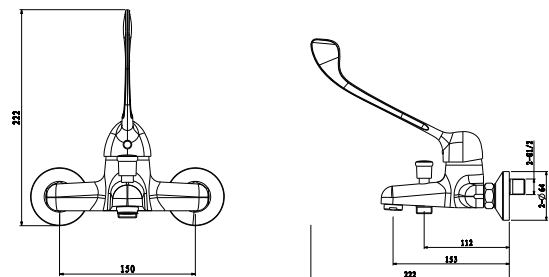

Mitigeur bain douche

En laiton
Cartouche Ø 40 mm
Mousseur mâle Ø 24 mm

1533 115.50 €