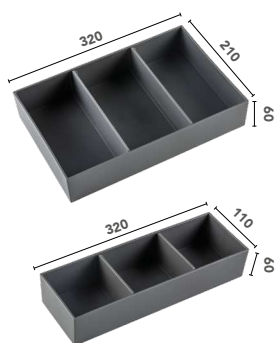

ORGANISATEURS DE TIROIR

Box 1

Box 2