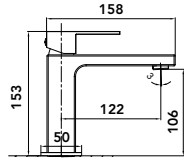

Finitions robinetterie

1. Chromé - C
    Noir mat - NM
    Or brossé - OB (PVD)