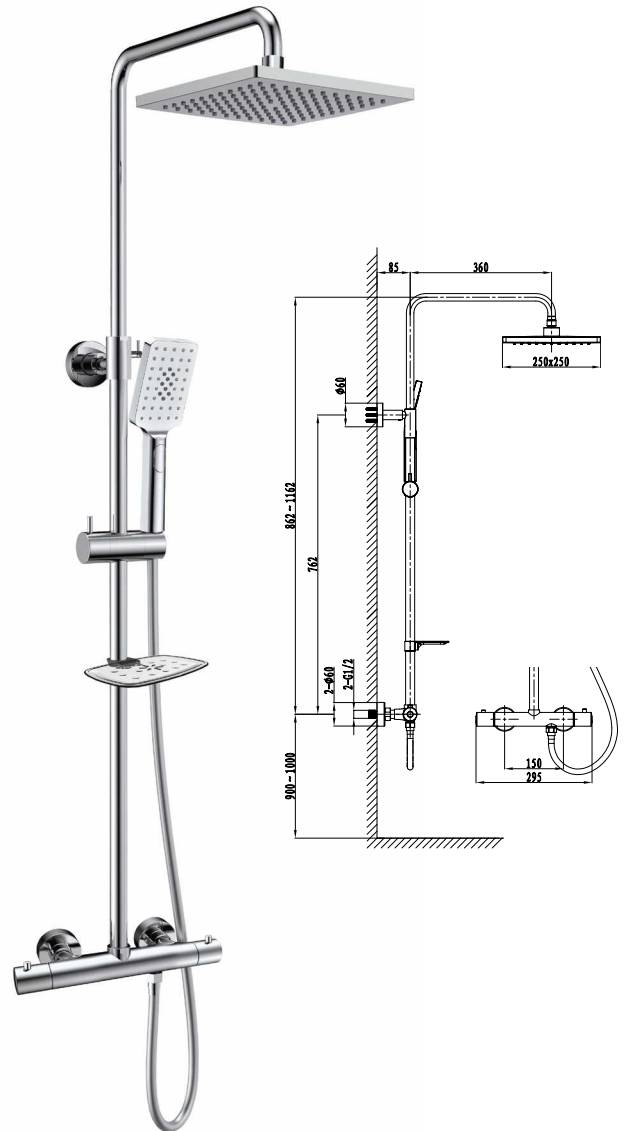

Colonnes de douche thermostatiques Z800N / Y800 / X800 / C800

! Prix publics en euros hors taxes conseillés

Colonne de douche Z800N

En laiton
Mitigeur thermostatique avec inverseur intégré
Barre en inox réglable en hauteur de 873 à 1323 mm
Pommeau de douche pluie en ABS 195 x 260 mm
Flexible de douche 1,50 m en PVC noir mat
Douchette à main 3 jets en ABS
Picots anti-calcaire

Z800N 325.20 €

Colonne de douche Y800

En laiton
Barre en inox réglable en hauteur de 862 à 1162 mm
Pommeau de douche pluie carré en ABS 250 x 250 mm
Flexible de douche 1,50 m en PVC gris
Douchette à main 3 jets en ABS
Porte savon ABS sur coulisseau
Picots anti-calcaire

Y800 305.10 €