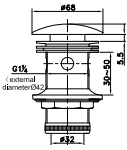

Accessoires

BONDES / SIPHONS

Prix publics en euros hors taxes conseillés

BONDES

Bonde SV100
Bonde Clic-Clac en laiton
Avec trop-plein
Ø 33/42

	SV100	34.60 €
	SV100-BM	42.00 €
	SV100-NB	42.00 €
	SV100-G	42.00 €
	SV100-NM	42.00 €
	SV100-OB	42.00 €
	SV100-CB	42.00 €