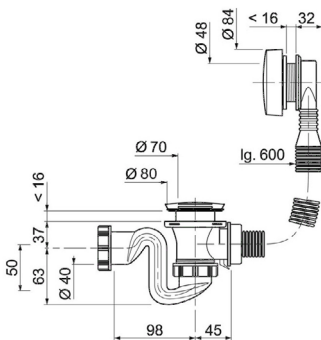

ELENA 602.10 €

Tablier ELENA

Tablier de baignoire en acrylique blanc compatible avec la baignoire INCA.

ELENA-TAB 267.40 €

Vidage baignoire 30723980

Vidage Clic-Clac pour baignoire
 Présence d'un trop plein
 Longueur trop-plein 700 mm
 Encombrement sous baignoire : 125 mm
 Garde d'eau : 50 mm
 Débit : 60L/min
 Cache trop-plein en ABS chromé
 Clapet en inox chromé