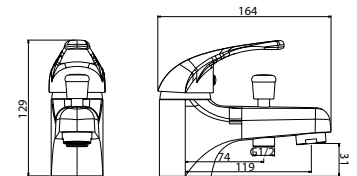

Robinetterie salle de bains Prima / Anjoumix

! Prix publics en euros hors taxes conseillés

COLLECTION PRIMA

Mitigeur lavabo
En laiton
Cartouche à économie d'eau Ø 35 mm
Mousseur mâle Ø 24 mm
Flexibles d'alimentation inox G 3/8
Livré avec bonde à tirette G1" 1/4

■ **11000** 51.20 €

Mitigeur bidet
En laiton
Cartouche Ø 35 mm
Flexibles d'alimentation inox G 3/8
Mousseur mâle Ø 24 mm sur rotule
Flexibles d'alimentation inox G 3/8
Livré avec bonde G1" 1/4

■ **11200** 51.20 €

Mitigeur douche
En laiton
Cartouche Ø 35 mm

■ **1155** 51.20 €

Mitigeur bain douche
Cartouche Ø 35 mm
Mousseur mâle Ø 24 mm
Inverseur

■ **1129** 70.70 €

COLLECTION ANJOU MIX

Mitigeur lavabo
En laiton
Cartouche à économie d'eau Ø 40 mm
Mousseur mâle Ø 24 mm
Flexibles d'alimentation inox G 3/8
Livré avec bonde à tirette G1" 1/4

■ **16000** 60.50 €
□ **16000B** 85.30 €

Mitigeur bain douche monotrou
En laiton
Cartouche Ø 40 mm
Flexibles d'alimentation inox G 3/8
Mousseur mâle Ø 24 mm

■ **1630** 106.40 €

Mitigeur douche
En laiton
Cartouche Ø 40 mm

■ **1657** 72.80 €

Mitigeur bain douche
En laiton
Cartouche Ø 40 mm
Mousseur mâle Ø 24 mm
Inverseur

■ **1629** 83.90 €