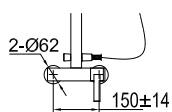

SY33 333.60 €

Mitigeur bain douche 3 trous

En laiton
Bec équipé d'un brise-jet
Cartouche Ø 35 mm KEROX
Douchette à main en ABS
Flexible de douche en INOX

SY300 312.90 €

Colonne de douche

En laiton
Mitigeur mécanique cartouche Ø 35 mm KEROX
Barre en laiton
Pommeau de douche carré en ABS 200 x 200 mm sur rotule
Support douchette et douchette à main monojet amovible en ABS
Flexible double agrafage 1,50 m en inox