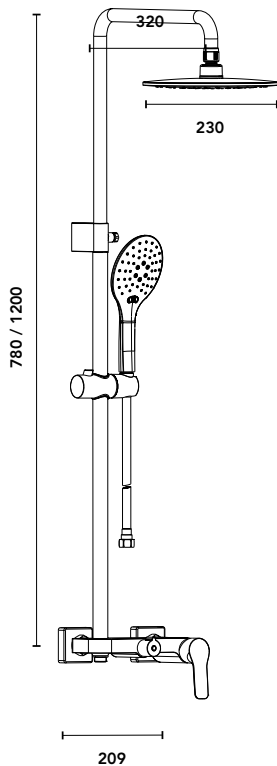

Colonne de douche

En laiton
Mitigeur mécanique, cartouche Ø 35 mm SEDAL
Barre en inox réglable en hauteur de 780 à 1200 mm
Pommeau de douche rond Ø 230 mm en ABS sur rotule
Douchette à main en ABS 3 jets
Flexible de douche 1,50 m double agrafage en INOX
Coulisseau-support de douchette en ABS
Porte savon intégré sur le mitigeur

YETI500 315.70 €

Cartouche C2

Économie d'eau

Hauteur réglable