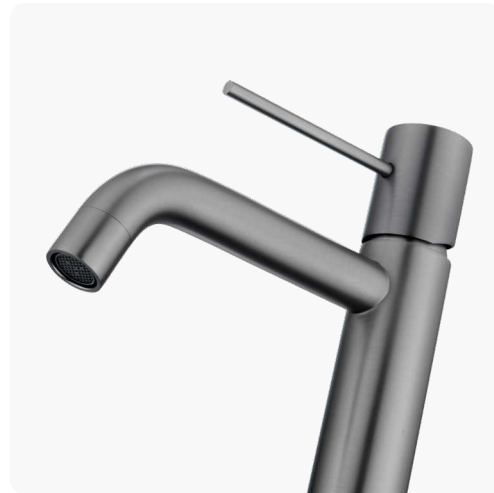

UNE GAMME COMPLÈTE

Dotée de composants de qualité : mousseur Neoperl, flexibles inox anti-torsion, la robinetterie GALA se décline en 7 finitions, chromées, laquées ou bénéficiant d'un traitement PVD.

Le **PVD** est un allié solide et durable issu des hautes technologies du moment offrant une excellente résistance et longévité. Une vapeur métallique est créée à partir d'une plaque de métal et est déposée sur la robinetterie.