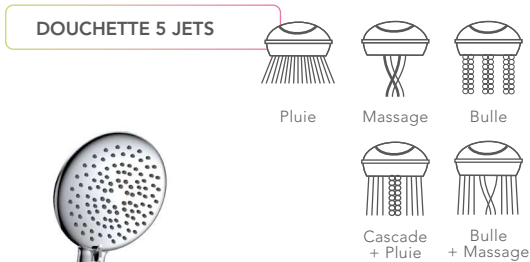

NOUVEAUTÉ

DO5-C 19.00 €
 DO5-NM
 DO5-NB 29.00 €
 DO5-BM
 DO5-G
 DO5-OB 35.00 €
 DO5-CB