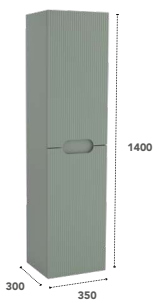

Colonne

☐ HIP-C1400BM	319.00 €
☒ HIP-C1400TC	
☒ HIP-C1400VS	

☒ MODN-HAR200CD	99.00 €
☐ MODN-HAR200BM	169.00 €
☒ MODN-HAR200TC	169.00 €
☒ MODN-HAR200VS	169.00 €
☒ MODN-HAR400CD	139.00 €
☐ MODN-HAR400BM	229.00 €
☒ MODN-HAR400TC	229.00 €
☒ MODN-HAR400VS	229.00 €

+

Possibilité de combiner avec les éléments bas et hauts de la gamme **HARMONIE** (p.20)

Ensemble avec vasque céramique blanche CÉRÈS et miroir simple :