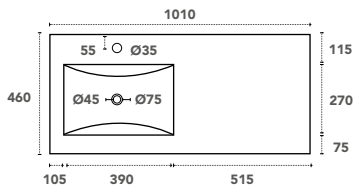

Plan simple vasque excentrée

Disponible en 2 dimensions : 1000 et 1200 mm

Présence d'un trop-plein

Finition blanc brillant ou noir mat

Livrée sans bonde

Profondeur de cuve

- VAS-1000CER-CG** 259.00 €
- VAS-1000CER-CGN** 311.00 €