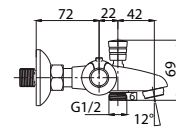

Mitigeur thermostatique bain douche AL330

En laiton
Cartouche thermostatique à économie d'eau
Mousseur mâle Ø 24 mm
Inverseur

- AL330 89.80 €

Sécurité température

Économie d'eau