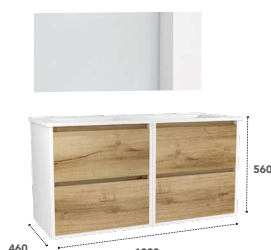

1200 mm (2 x 600 mm)
(Double vasque)

MIR-1200X800	137.60 €

☐ VAS-1200CER	293.50 €
☒ VAS-1200CER-N (Céramique - Cérés)	470.60 €

☐ 2 x CAIS-BIRDIE600	515.40 €
☒ 2 x CAIS-BIRDIE600NM	540.20 €