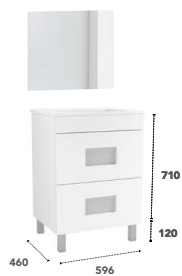

Finition inserts

- Blanc - B
- Gris - G
- Lilas - L
- Pistache - P
- Orange - O

Finitions caisson

- Blanc brillant (Laqué)

Dimensions

600 - 700 - 800 - 1000 - 1200

600 mm

700 mm