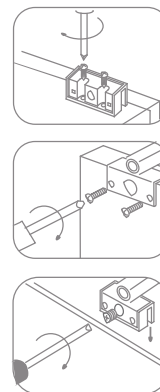

3 modes de fixation possibles