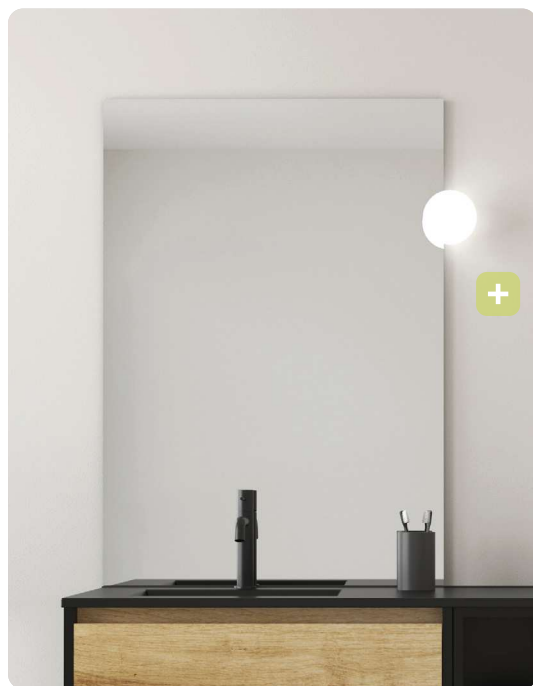

Miroir HAUT

Miroir collé sur contour bois laqué blanc (B)

Baguette de support incluse

Épaisseur de 22 mm

600	☐	MIROIR600B-H	L600 x P22 x H1042 mm	108.20 €
700	☐	MIROIR700B-H	L700 x P22 x H1042 mm	123.80 €
800	☐	MIROIR800B-H	L800 x P22 x H1042 mm	140.90 €
1000	☐	MIROIR1000B-H	L1000 x P22 x H1042 mm	165.40 €
1200	☐	MIROIR1200B-H	L1200 x P22 x H1042 mm	206.40 €
1400	☐	MIROIR1400B-H	L1400 x P22 x H1042 mm	259.00 €