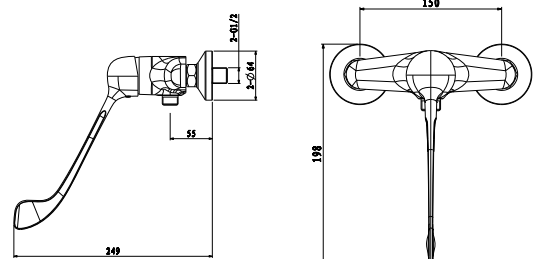

Mitigeur douche

En laiton
Cartouche Ø 40 mm
Mousseur mâle Ø 24 mm

1557 92.00 €