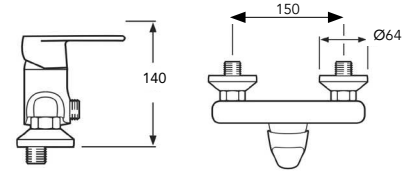

Mitigeur bain douche

En laiton
Cartouche Ø 35 mm
Mousseur mâle Ø 24 mm
Inverseur

DOTTO33 78.50 €