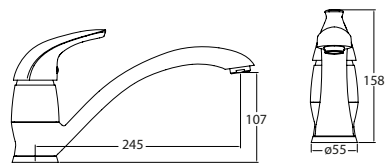

Mitigeur évier KARINA

En laiton
Cartouche Ø 35 mm
Mousseur Ø 24 mm
Flexibles d'alimentation inox G 3/8

- **K17** 99.90 €

Mitigeur évier GENTLEMAN

En laiton
Cartouche Ø 40 mm à économie d'eau
Mousseur mâle Ø 24 mm réducteur de débit
Flexibles d'alimentation inox G 3/8

- **39700E** 114.20 €