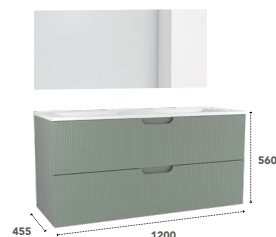

Finition caisson

- Blanc mat - **BM**
(Laqué)
- Terre cuite - **TC**
(Laqué)
- Vert sauge - **VS**
(Laqué)

Dimension

600 - 800 - 1200

600 mm

800 mm

1200 mm
(double vasque)

MIR-600X800	85.20 €
<input type="checkbox"/> VAS-600CER	96.30 €
<input checked="" type="checkbox"/> VAS-600CER-N (Céramique - Cérés)	152.20 €
<input type="checkbox"/> CAIS-HIP600BM	299.00 €
<input checked="" type="checkbox"/> CAIS-HIP600TC	
<input checked="" type="checkbox"/> CAIS-HIP600VS	