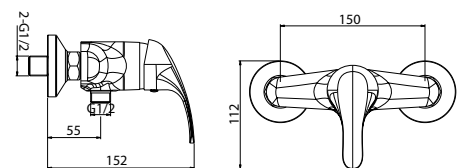

■ **1657** 72.80 €

Mitigeur bain douche
En laiton
Cartouche Ø 40 mm
Mousseur mâle Ø 24 mm
Inverseur

■ **1629** 83.90 €

COLLECTION HOEDIC

Mélangeur lavabo
 En laiton
 Soupapes ordinaires
 Mousseur femelle Ø 22 mm
 Flexibles d'alimentation inox G 3/8
 Livré avec bonde à tirette G1" 1/4