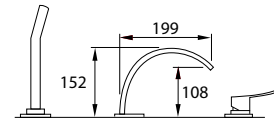

Finitions robinetterie

Chromé - C

Mitigeur douche

En laiton
Cartouche Ø 35 mm KEROX

SY57 290.90 €