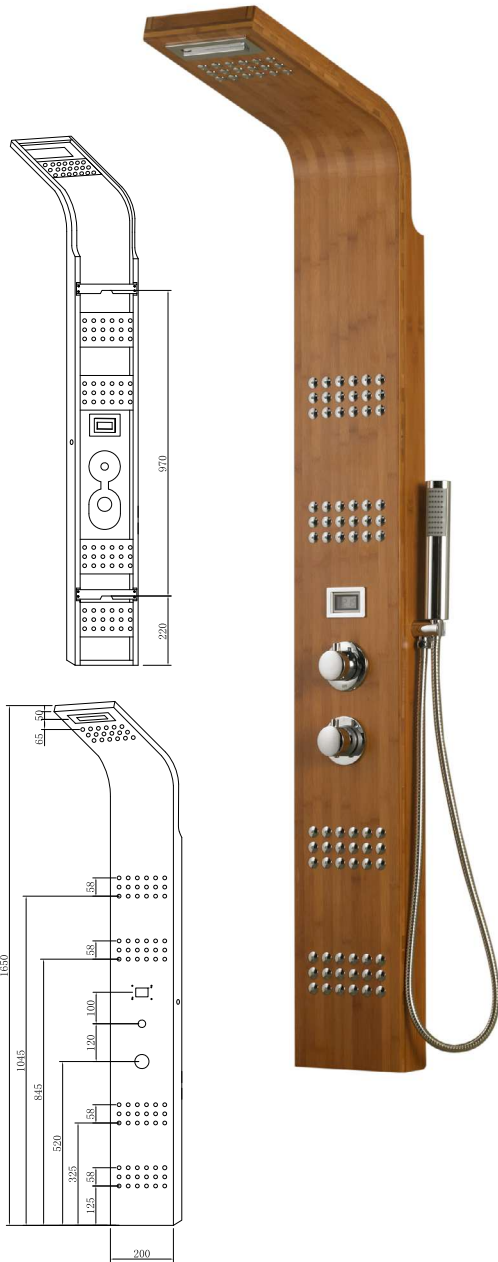

E500 209.60 €

Hauteur réglable

Colonnes de douche hydrothérapie BAMBOO / LUCIA / NERO / BIANCO

! Prix publics en euros hors taxes conseillés

Colonne de douche hydrothérapie BAMBOO

Dimensions H165 x L20 cm
Matériau : bambou
Mitigeur thermostatique
Pommeau de douche intégrée avec jets effet pluie et cascade
Panneaux de micro-jets hydromassage anti calcaire
Affichage digital de la température
Douchette à main en ABS
Flexible de douche 1,50 m double agrafage
Entraxe de 130 mm