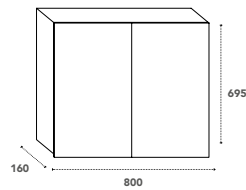

Armoire miroir FIDJI

Corps du meuble en MFC (panneaux de bois aggloméré et mélaminé) - ép.16 mm
Finition extérieure cadre miroir mélaminé chêne doré (CD), laqué blanc brillant (B)
ou noir mat (NM)
2 étagères en 600 et 800 mm

600		FIDJI600B	L600 x P160 x H695 mm	155.00 €
		FIDJI600NM		
		FIDJI600CD		
800		FIDJI800B	L800 x P160 x H695 mm	196.60 €
		FIDJI800NM		
		FIDJI800CD