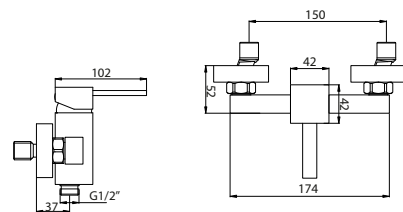

Mitigeur douche

En laiton
Cartouche Ø 35 mm SEDAL

P55 100.60 €