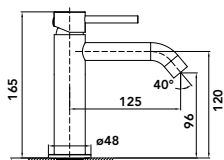

Mitigeur lavabo mini

En inox
Cartouche Ø 25 mm
Mousseur femelle Ø 18 mm
Flexibles d'alimentation inox G 3/8"
Livré sans bonde

	GALA10IN	59.00 €
	GALA10NM	
	GALA10G	79.00 €
	GALA10OB	

NOUVEAUTÉ