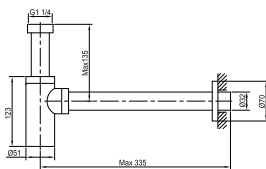

Siphon SV101
Siphon lavabo en laiton

☐ **SV101** 69.30 €
☐ **SV101-NB** 83.30 €
☐ **SV101-G** 83.30 €
☐ **SV101-N** 83.30 €
☐ **SV101-OB** 83.30 €
☐ **SV101-CB** 83.30 €

Les cartouches pour mitigeurs et mélangeurs sont répertoriées dans la liste des pièces détachées de la partie Service Après Vente (p.190), un tableau de compatibilité entre la robinetterie et les cartouches associées permettra d'effectuer votre choix.