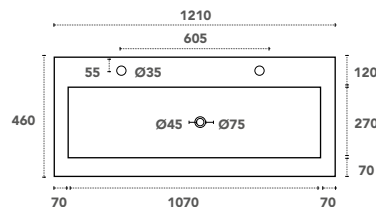

☐ **VAS-1200CER-SCL *** 342.80 €

* Plan vasque uniquement compatible avec le meuble AGATE

Les **bondes** et les **siphons** (p.184)