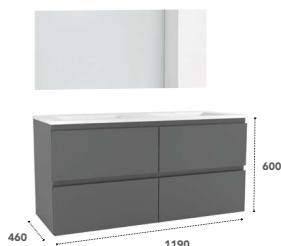

1200 mm
(Double vasque)

☐	MIROIR1200B	191.20 €
☒	MIROIR1200G	
☐	VAS-1200CER (Céramique - Cérés)	293.50 €
☐	CAIS-S1200B	467.40 €
☒	CAIS-S1200G	467.40 €
☒	CAIS-S1200CD	518.50 €