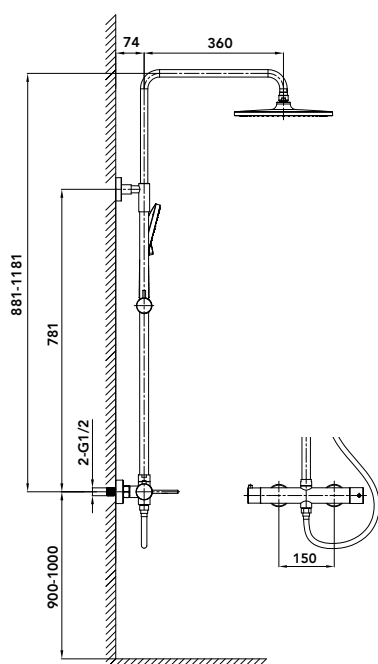

Finitions

Colonne de douche mécanique

En laiton
Mitigeur mécanique
Barre en inox réglable
Pommeau de douche en ABS Ø25 cm ou en inox Ø25 cm pour la finition cuivré brossé
Support et douchette 3 jets en ABS
Paire de rosaces
Flexible PVC 150 cm

	GALA500C	269.00 €
	GALA500NM	
	GALA500NB	349.00 €
	GALA500BM	
	GALA500G	
	GALA500OB	419.00 €
	GALA500CB	

Hauteur réglable