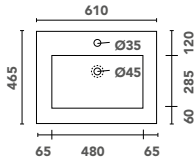

☐ **VAS-GRECO600** 149.00 €