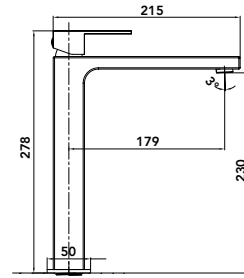

Finitions robinetterie

1. Chromé - C
    Noir mat - NM
    Or brossé - OB (PVD)