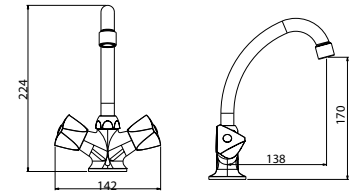

Robinet lave-mains eau froide
En laiton
Soupape ordinaire
Mousseur femelle Ø 22 mm
Livré sans bonde (p.184)

1550E 41.50 €