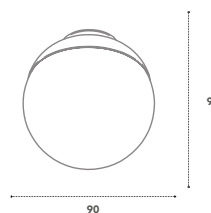

Lampe GENNA

Lampe éclairage LED Norme IP44
Diamètre 90 mm
Température de couleur : 4000 K Watts
Finition chromé ou noir mat (NM)
MAX 1 x 5 Watts

	GENNA90	34.00 €
	GENNA90-NM	38.00 €