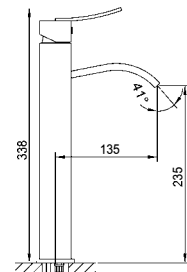

Mitigeur lavabo haut

En laiton
Bec équipé d'un brise-jet
Cartouche Ø 35 mm KEROX
Flexibles d'alimentation inox G 3/8
Livré sans bonde (p.184)

SY11H 214.20 €