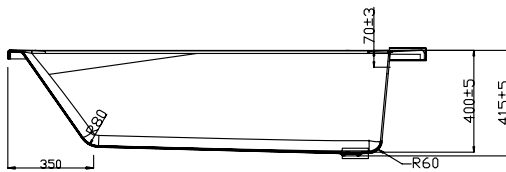

Baignoire droite INCA

Baignoire droite en acrylique sanitaire
L1700 x P750 x H415 mm
Épaisseur 3.2 mm
Finition blanc brillant
Livrée avec 4 pieds
Volume : 193 litres
Poids : 24 kg
Présence d'un trop plein
Livrée sans vidage

☐ INCA 360.40 €