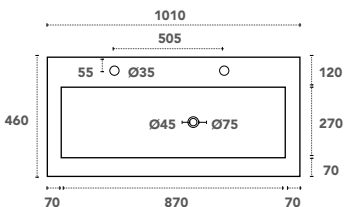

☐ **VAS-GRECO1000-SCL** 229.00 €