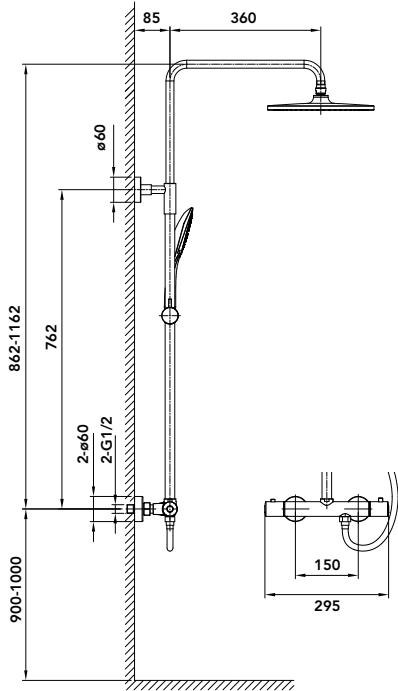

Finitions robinetterie

NOUVEAUTÉ

Colonne de douche thermostatique

En laiton
Mitigeur thermostatique avec inverseur intégré
Barre en inox réglable
Pommeau de douche en ABS Ø25 cm ou en inox Ø25 cm pour la finition cuivré brossé
Support et douchette 3 jets en ABS
Paire de rosaces
Flexible PVC 150 cm

	GALA800C	299.00 €
	GALA800NM	
	GALA800NB	359.00 €
	GALA800BM	
	GALA800G	
	GALA800OB	439.00 €
	GALA800CB