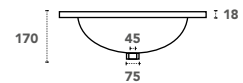

Plan double vasque

Disponible en 2 dimensions : 1000 et 1200 mm

Présence d'un trop-plein

Finition blanc brillant ou noir mat

Livrée sans bonde

Profondeur de cuve

- VAS-1000CER-DV** 259.00 €

- VAS-1200CER** 293.50 €