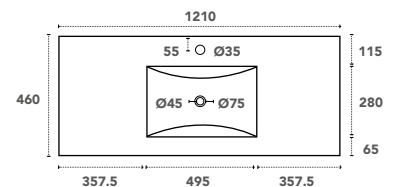

- ☐ VAS-1200CER-SC 268.90 €

Les **bondes** et les **siphons** (p.184)