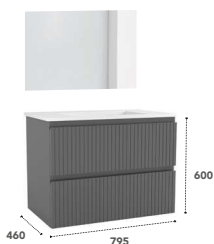

Finitions caisson

- Blanc brillant - B (Laqué)
- Gris orage brillant - G (Laqué)

Dimensions

600 - 800 - 1200

600 mm

800 mm

1200 mm (4 tiroirs)
(Double vasque)

<input type="checkbox"/> MIR-600X800	85.20 €	<input type="checkbox"/> MIR-800X800	89.20 €	<input type="checkbox"/> MIR-1200X800	137.60 €
<input type="checkbox"/> VAS-600CER (Céramique - Cérés)	96.30 €	<input type="checkbox"/> VAS-800CER (Céramique - Cérés)	111.00 €	<input type="checkbox"/> VAS-1200CER (Céramique - Cérés)	293.50 €
<input type="checkbox"/> CAIS-GAROS600B <input checked="" type="checkbox"/> CAIS-GAROS600G	318.00 €	<input type="checkbox"/> CAIS-GAROS800B <input checked="" type="checkbox"/> CAIS-GAROS800G	358.00 €	<input type="checkbox"/> CAIS-GAROS1200B <input checked="" type="checkbox"/> CAIS-GAROS1200G	578.00 €