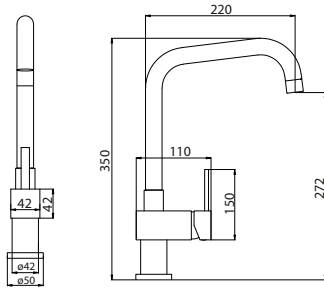

-  **YETI17** 111.40 €

Mitigeur évier DOTTO

En laiton
Cartouche Ø 35 mm
Mousseur mâle Ø 24 mm
Flexibles d'alimentation inox G 3/8

-  **DOTTO17** 57.80 €

Finitions robinetterie

Mitigeur évier PALERME

En laiton
Cartouche Ø 35 mm
Mousseur femelle Ø 22 mm
Flexibles d'alimentation inox G 3/8