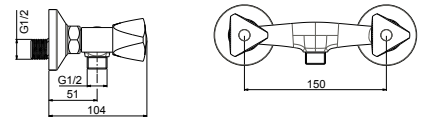

COLLECTION HOEDIC

Mélangeur lavabo
En laiton
Soupapes ordinaires
Mousseur femelle Ø 22 mm
Flexibles d'alimentation inox G 3/8
Livré avec bonde à tirette G1" 1/4

1502E 55.20 €

Robinet lave-mains eau froide
En laiton
Soupape ordinaire
Mousseur femelle Ø 22 mm
Livré sans bonde (p.184)

1550E 41.50 €

Mélangeur douche
En laiton
Soupapes ordinaires

155E 45.20 €

COLLECTION UNIKA

Mélangeur lavabo
En laiton
Soupapes hors d'eau
Mousseur femelle Ø 24 mm
Flexibles alimentation inox G 3/8
Livré avec bonde à tirette G1" 1/4

UN11 31.90 €

Mélangeur douche
En laiton
Soupapes hors d'eau

UN55 29.80 €

Mélangeur bain douche
En laiton
Soupapes hors d'eau
Mousseur mâle Ø 24 mm
Inverseur

UN29 45.40 €