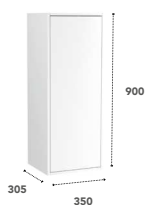

Finitions caisson

-  Chêne doré - **CD**
(Mélaminé)
-  Blanc mat - **BM**
(Mélaminé)
-  Noir mat - **NM**
(Mélaminé)

Dimensions

600 - 800 - 1200 (2x600)

600 mm

800 mm

1200 mm (2 x 600m)
(Double vasque)

MIR-600X800	85.20 €	MIR-800X800	89.20 €	MIR-1200X800	137.60 €
<input type="checkbox"/> VAS-600CER	96.30 €	<input type="checkbox"/> VAS-800CER	111.00 €	<input type="checkbox"/> VAS-1200CER	293.50 €
<input checked="" type="checkbox"/> VAS-600CER-N (Céramique - Cérés)	152.20 €	<input checked="" type="checkbox"/> VAS-800CER-N (Céramique - Cérés)	187.60 €	<input checked="" type="checkbox"/> VAS-1200CER-N (Céramique - Cérés)	470.60 €
<input type="checkbox"/> CAIS-GAMMA600BM		<input type="checkbox"/> CAIS-GAMMA800BM		<input type="checkbox"/> 2 x CAIS-GAMMA600BM	
<input checked="" type="checkbox"/> CAIS-GAMMA600CD	289.00 €	<input checked="" type="checkbox"/> CAIS-GAMMA800CD	329.00 €	<input checked="" type="checkbox"/> 2 x CAIS-GAMMA600CD	578.00 €
<input checked="" type="checkbox"/> CAIS-GAMMA600NM		<input checked="" type="checkbox"/> CAIS-GAMMA800NM		<input checked="" type="checkbox"/> 2 x CAIS-GAMMA600NM	