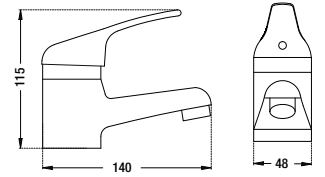

! Prix publics en euros hors taxes conseillés

COLLECTION ECLYPSE

Mitigeur lavabo
En laiton
Cartouche Ø 40 mm
Mousseur mâle Ø 24 mm
Flexibles d'alimentation inox G 3/8
Livré avec bonde à tirette G1" 1/4

EC11 47.40 €