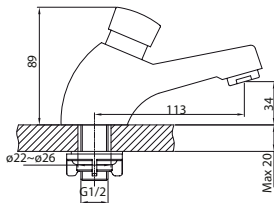

En laiton
Cartouche Ø 25 mm
Mousseur mâle à Ø 24 mm
Flexible d'alimentation inox G 3/8"
Livré avec bonde à tirette G1" 1/4

- 110L** 98.20 €

Robinet lavabo eau froide à poussoir 110P

En laiton
Écoulement temporisé (5 secondes)
Flexibles d'alimentation inox G 3/8"
Livré sans bonde (p.184)