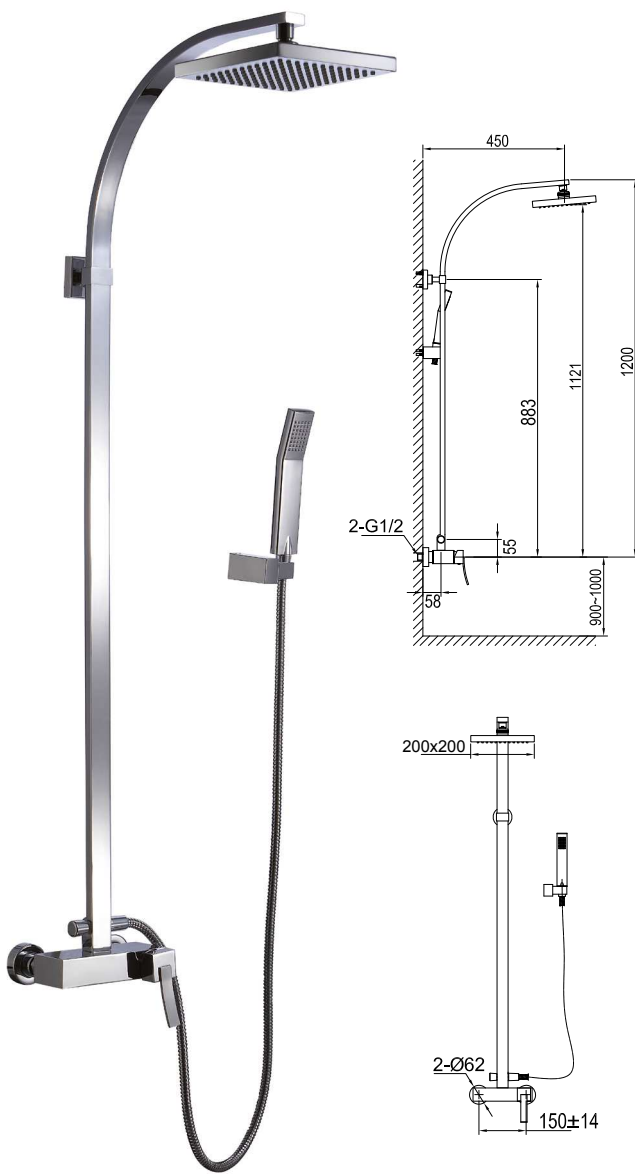

Colonne de douche SYRACUSE

- En laiton
- Mitigeur mécanique
- Barre en laiton non réglable
- Pommeau de douche carré ABS 200 x 200 mm sur rotule
- Douchette amovible monojet en ABS
- Cartouche Ø 35 mm KEROX
- Flexible de douche 1,50 m double agrafage
- Picots anti-calcaire