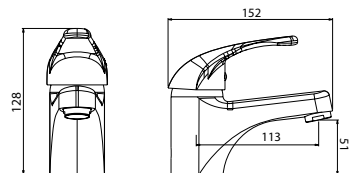

Mitigeur bain douche monotrou
En laiton
Cartouche Ø 40 mm
Flexibles d'alimentation inox G 3/8
Mousseur mâle Ø 24 mm

■ **1630** 106.40 €