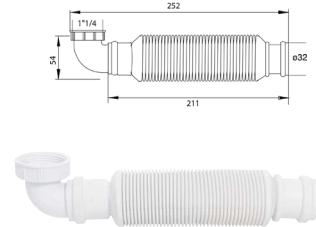

Finitions

SIPHONS

Siphon 30723669
Siphon universel « Tout-en-un »
Pour lavabo et évier en plastique NF

30723669 4.60 €

Siphon 30722148
Siphon anti-odeurs et anti-bruits
en plastique blanc

30722148 9.90 €

Siphon 30723664
Siphon extra-plat sans garde d'eau
Ø 32 mm en plastique blanc