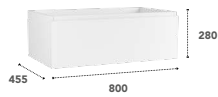

LES MEUBLES SOUS-VASQUE

Meuble 1T

800		CAIS-HAR800CD-1T	149.00 €
		CAIS-HAR800AR-1T	149.00 €
		CAIS-HAR800BM-1T	179.00 €