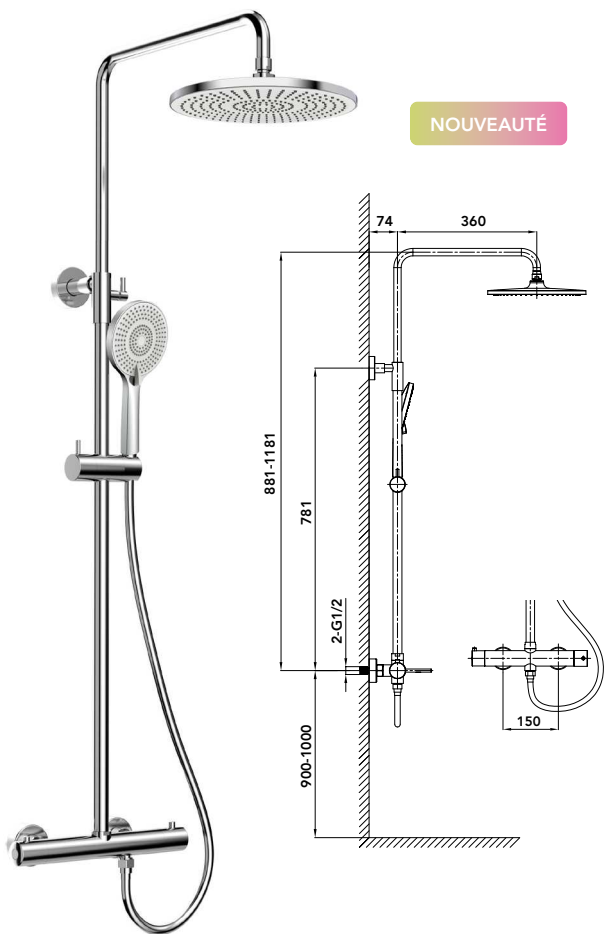

Colonnes de douche thermostatiques

GALA

NOUVEAUTÉ

! Prix publics en euros hors taxes conseillés

GALA800CB

Colonne de douche thermostatique GALA cuivré brossé

Finitions

- Blanc mat - **BM**
- Nickel brossé - **NB**
- Gun - **G** (PVD)
- Chromé - **C**
- Noir mat - **NM**
- Or brossé - **OB** (PVD)
- Cuivré brossé - **CB** (PVD)