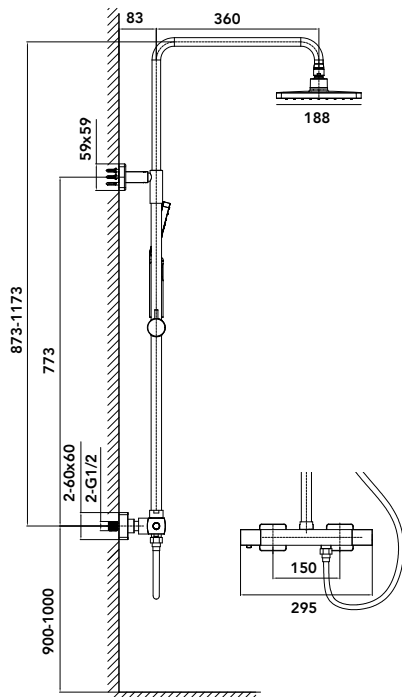

Finitions robinetterie

Chromé - C

Noir mat - NM

Or brossé - OB
(PVD)

Colonne de douche thermostatique

En laiton
Mitigeur thermostatique avec inverseur intégré
Clapet anti-retour Neoperl
Barre en inox réglable
Pommeau de douche rectangulaire 260x188 mm en ABS
Support et douchette 3 jets en ABS
Paire de rosaces
Flexible PVC 150 cm