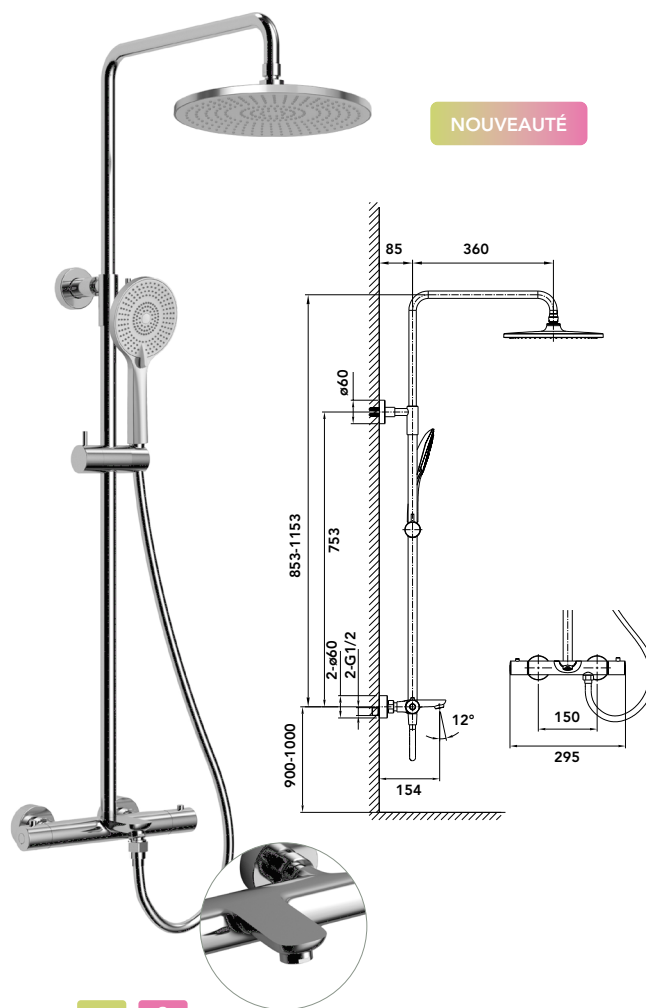

Colonne de douche thermostatique

En laiton
Mitigeur thermostatique avec inverseur intégré
Barre en inox réglable
Pommeau de douche en ABS Ø25 cm ou en inox Ø25 cm pour la finition cuivré brossé
Support et douchette 3 jets en ABS
Paire de rosaces
Flexible PVC 150 cm