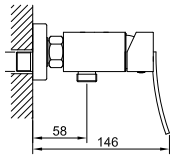

Finitions robinetterie

Chromé - C

Mitigeur douche

En laiton
Cartouche Ø 35 mm KEROX

SY57 290.90 €