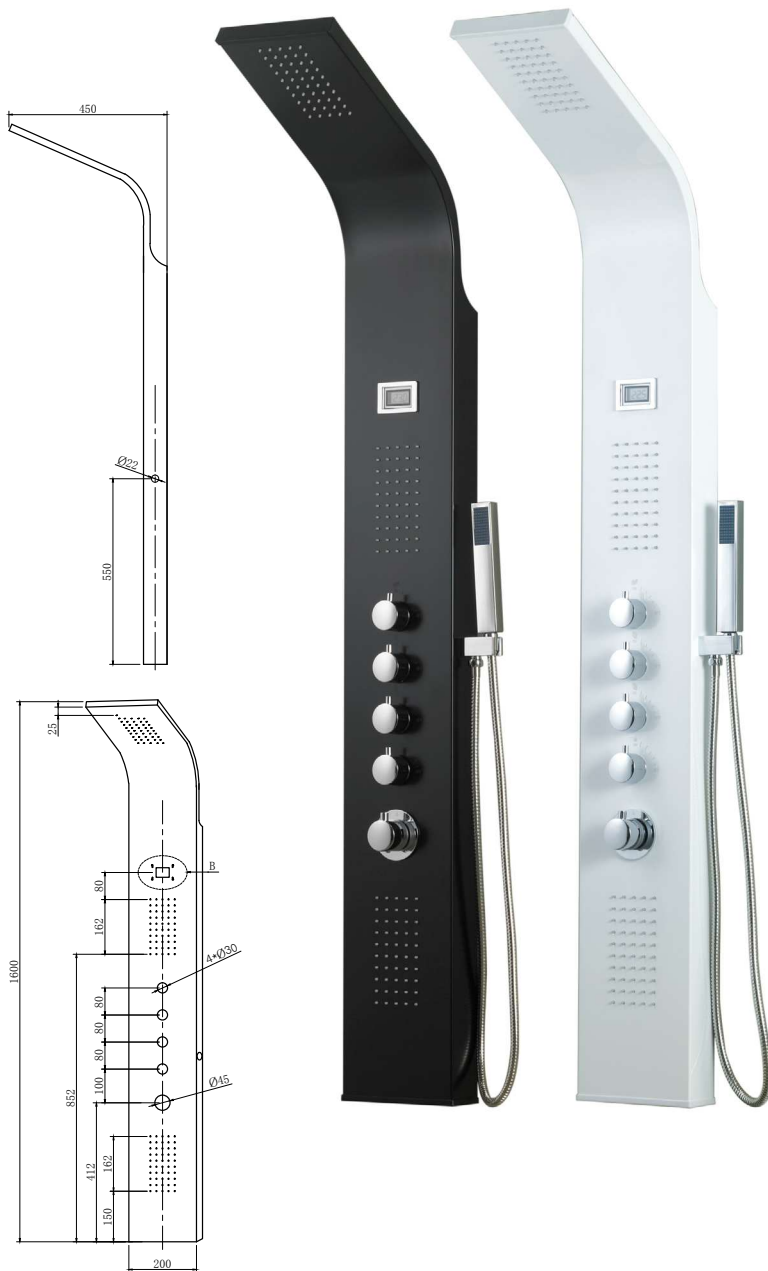

Finitions robinetterie

Blanc mat Aluminium Noir mat Bamboo

Colonne de douche hydrothérapie NERO / BIANCO

Dimensions : H160 x L20 cm
Matériau : aluminium
Mitigeur thermostatique
Pommeau de douche intégrée avec jets effet pluie
Panneaux de micro-jets hydromassage anti calcaire
Affichage digital de la température
Douchette à main en ABS
Flexible de douche 1,50 m double agrafage
Entraxe de 150 mm

- **NERO** 538.30 €
- **BIANCO** 538.30 €