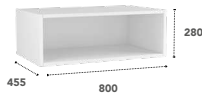

LES ÉLÉMENTS BAS

Module ouvert

800		CAIS-HAR800CD-1N	119.00 €
		CAIS-HAR800AR-1N	119.00 €
		CAIS-HAR800BM-1N	239.00 €
		CAIS-HAR800TC-1N	239.00 €
		CAIS-HAR800VS-1N	239.00 €