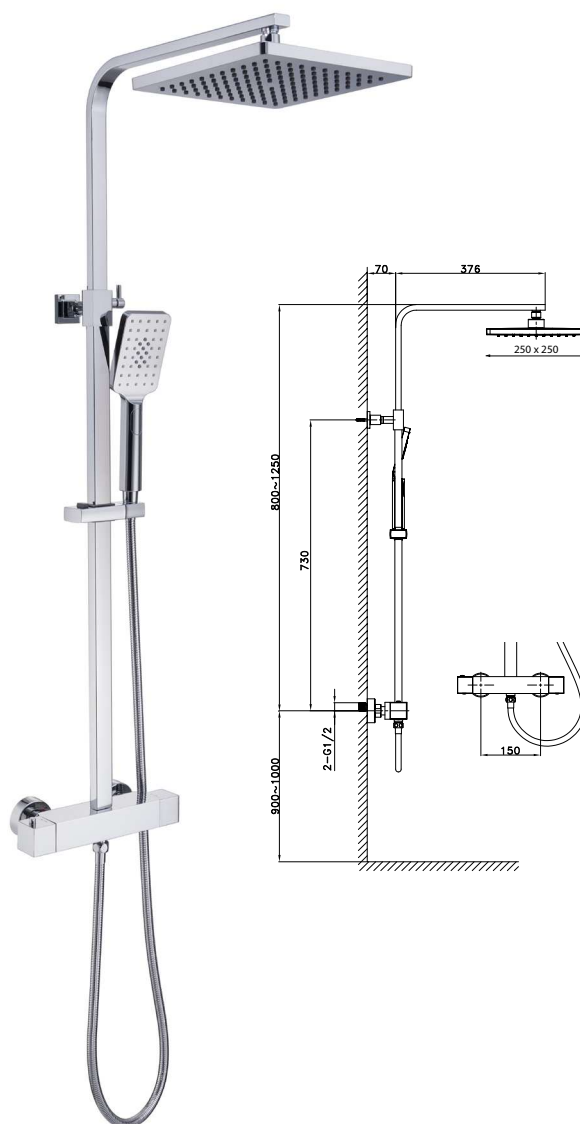

Y800 305.10 €

Finitions robinetterie

Chromé - C

Noir mat - NM

Colonne de douche X800

En laiton
Mitigeur thermostatique avec inverseur intégré
Barre en inox réglable en hauteur de 862 à 1162 mm
Pommeau de douche rond en ABS Ø 225 mm sur rotule
Douchette à main 3 jets en ABS
Porte savon ABS sur coulisseau
Flexible de douche 1,50 m en PVC gris