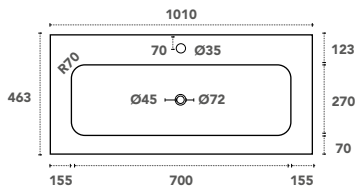

- ☐ VAS-1000RES 256.30 €
- ☒ VAS-1000RES-N 293.10 €

Double vasque

Disponible en 2 dimensions :
1200 et 1400 mm
Présence d'un trop-plein
Finition en blanc ou noir mat
Livrée sans bonde