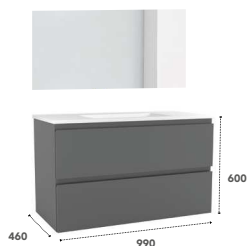

1000 mm

☐	MIROIR1000B	156.40 €
☒	MIROIR1000G	
☐	VAS-1000CER (Céramique - Cérés)	170.10 €
☐	CAIS-S1000B	371.60 €
☒	CAIS-S1000G	371.60 €
☒	CAIS-S1000CD	411.60 €