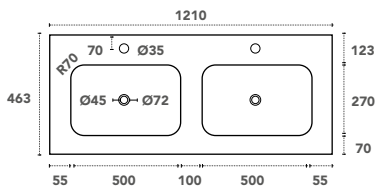

Finitions vasque

Blanc mat

Noir mat - N

Dimensions

600 - 700 - 800 - 1000 - 1200 - 1400

Simple vasque centrée

Disponible en 4 dimensions :
600, 700, 800 et 1000 mm
Présence d'un trop-plein
Finition en blanc ou noir mat
Livrée sans bonde

- ☐ VAS-600RES 179.10 €
- ☒ VAS-600RES-N 209.50 €

- ☐ VAS-700RES 190.70 €
- ☒ VAS-700RES-N 219.20 €

- ☐ VAS-800RES 204.90 €
- ☒ VAS-800RES-N 234.00 €

- ☐ VAS-1000RES 256.30 €
- ☒ VAS-1000RES-N 293.10 €

Double vasque

Disponible en 2 dimensions :
1200 et 1400 mm
Présence d'un trop-plein
Finition en blanc ou noir mat
Livrée sans bonde

Profondeur de cuve

- ☐ VAS-1200RES 309.90 €
- ☒ VAS-1200RES-N 357.10 €

- ☐ VAS-1400RES 425.80 €
- ☒ VAS-1400RES-N 455.70 €

Les **bondes** et les **siphons** (p.184)