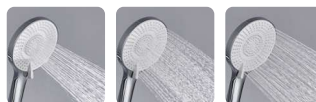

Colonne de douche thermostatique avec bec baignoire

En laiton
Mitigeur thermostatique avec inverseur intégré
Barre en inox réglable
Bec baignoire
Pommeau de douche en ABS Ø25 cm
Support et douchette 3 jets en ABS
Paire de rosaces
Flexible PVC 150 cm

- **GALA830C** 339.00 €
- **GALA830NM** 379.00 €