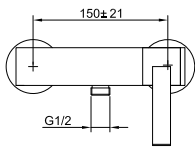

Finitions robinetterie

Chromé - C

Mitigeur douche

En laiton
Cartouche Ø 35 mm KEROX

SY57 290.90 €