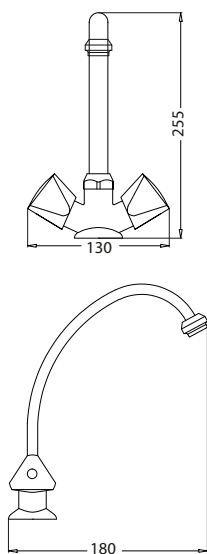

Mélangeur évier UNIKA

En laiton
Soupapes ordinaires
Mousseur femelle Ø 22 mm
Flexibles d'alimentation inox G 3/8

UN17 31.00 €

Économie d'eau

Cartouche C2