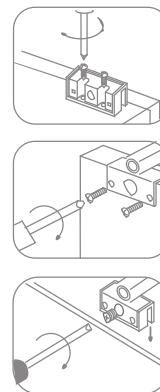

Caractéristiques techniques

CIRENE300 : MAX 1 x 7 Watts / LED AC / Connexion IP44
CIRENE500 : MAX 1 x 9 Watts / LED AC / Connexion IP44

	CIRENE300	42.40 €
	CIRENE500	47.70 €

3 modes de fixation possibles