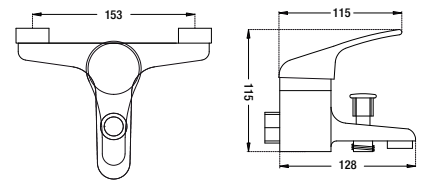

Robinetterie salle de bains Eclipse / First

! Prix publics en euros hors taxes conseillés

COLLECTION ECLYPSE

Mitigeur lavabo
En laiton
Cartouche Ø 40 mm
Mousseur mâle Ø 24 mm
Flexibles d'alimentation inox G 3/8
Livré avec bonde à tirette G1" 1/4

EC11 47.40 €

Mitigeur douche
En laiton
Cartouche Ø 40 mm

EC57 47.40 €

Mitigeur bain douche ECLYPSE
En laiton
Cartouche Ø 40 mm
Mousseur mâle Ø 24 mm
Inverseur

EC29 60.70 €

COLLECTION FIRST

Mitigeur lavabo
En laiton
Cartouche Ø 35 mm
Mousseur mâle Ø 24 mm
Flexibles d'alimentation inox G 3/8
Livré avec bonde à tirette G1" 1/4

F11 29.10 €

Mitigeur douche
En laiton
Cartouche Ø 35 mm

F57 31.90 €

Mitigeur bain douche
En laiton
Cartouche Ø 35 mm
Mousseur mâle Ø 24 mm
Inverseur

F29 39.80 €