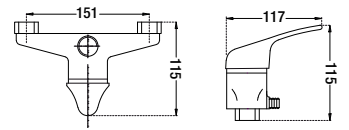

Mitigeur bain douche ECLYPSE
En laiton
Cartouche Ø 40 mm
Mousseur mâle Ø 24 mm
Inverseur

EC29 60.70 €