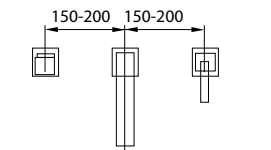

Finitions robinetterie

Chromé - C

Mitigeur douche

En laiton
Cartouche Ø 35 mm KEROX

SY57 290.90 €