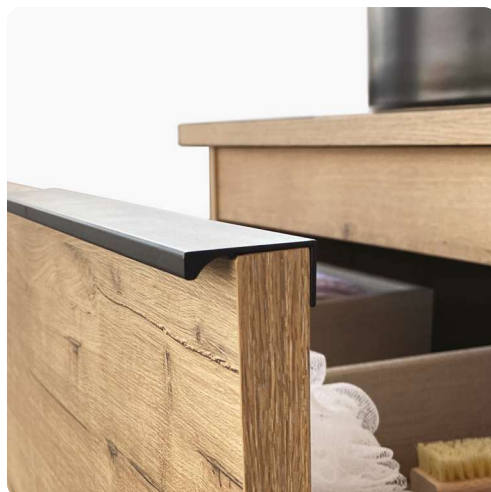

Collection meuble
CELTIC

BOIS, LAQUES ET MÉTAL

Les fines poignées en métal laqué noir soulignent les façades en laqué blanc brillant, en mélaminé noir mat ou chêne doré. Meuble sous vasque avec 2 tiroirs en 600 ou 800 mm et 4 tiroirs en 1200 mm (2 x 600 mm) - Meuble sous vasque avec 2 tiroirs et 1 porte en 1200 mm - Poignées en aluminium noir mat - Tiroirs coulissants avec fermeture progressive