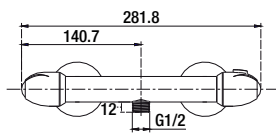

Mitigeur thermostatique douche AL350

En laiton
Cartouche thermostatique à économie d'eau

- AL350 66.00 €