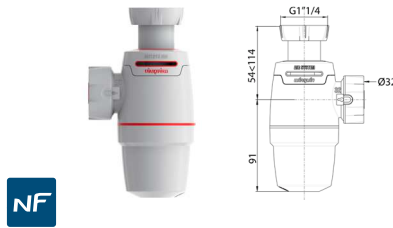

Finitions

SIPHONS

Siphon 30723669
Siphon universel « Tout-en-un »
Pour lavabo et évier en plastique NF

30723669 4.60 €

Siphon 30722148
Siphon anti-odeurs et anti-bruits
en plastique blanc

30722148 9.90 €

Siphon 30723664
Siphon extra-plat sans garde d'eau
Ø 32 mm en plastique blanc