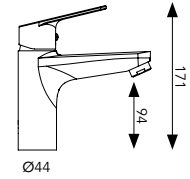

COLLECTION DOTTO

Mitigeur lavabo

En laiton
Cartouche Ø 35 mm
Mousseur mâle Ø 24 mm
Flexibles d'alimentation inox G 3/8
Livré avec bonde à tirette G1" ¼

DOTTO11 59.20 €

Mitigeur douche

En laiton
Cartouche Ø 35 mm