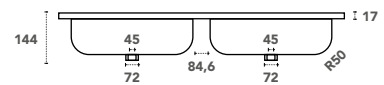

Profondeur de cuve