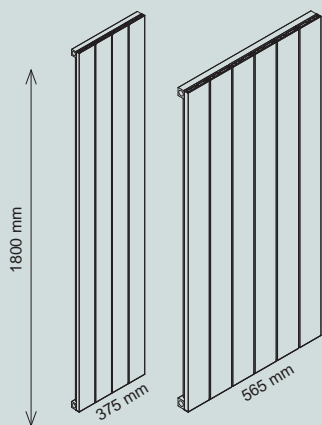

Performer beschikbaar tot einde voorraad!

ENKELWANDIG

PERFORMER UNO

HOOGTE mm	BREEDTE mm	CENTER AFST.	70/65/20° watt	55/45/20° watt	CV		
1800	375	50	1290	691	KLEUR	PRIJS ART. NR.	
					W	OPPR-U-25-W	

Rode artikel is niet meer beschikbaar

HOOGTE mm	BREEDTE mm	CENTER AFST.	70/65/20° watt	55/45/20° watt	CV		
1800	565	50	1934	1037	KLEUR	ART. NR.	PRIJS
					EE	OPPR-U-55-EE	1226.00 €
1800	565	50	1934	1037	SE	OPPR-U-55-SE	1226.00 €