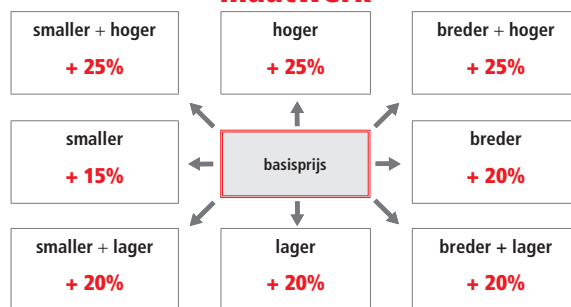

### maatwerk

Extra profielkleuren			prijs
code	omschrijving		
●	11 mat zwart	€ 90	
○	16 mat wit	€ 90	
●	40 glanzend goud	€ 140	
●	51 satijn zwart	€ 90	
●	54 glanzend rosé goud	€ 160	
●	55 glanzend zwart	€ 140	
●	90 titanium geborsteld	€ 120	
●	91 aluminium geborsteld	€ 120	
●	93 brons geborsteld	€ 140	
●	94 rosé goud geborsteld	€ 160	
●	95 zwart geborsteld	€ 120	
●	96 goud geborsteld	€ 140	
●	97 nikkel geborsteld	€ 140	
●	AG antiek geborsteld goud	€ 215	
●	AR antiek geborsteld rosé goud	€ 215	
●	OF messing fumé	€ 215	