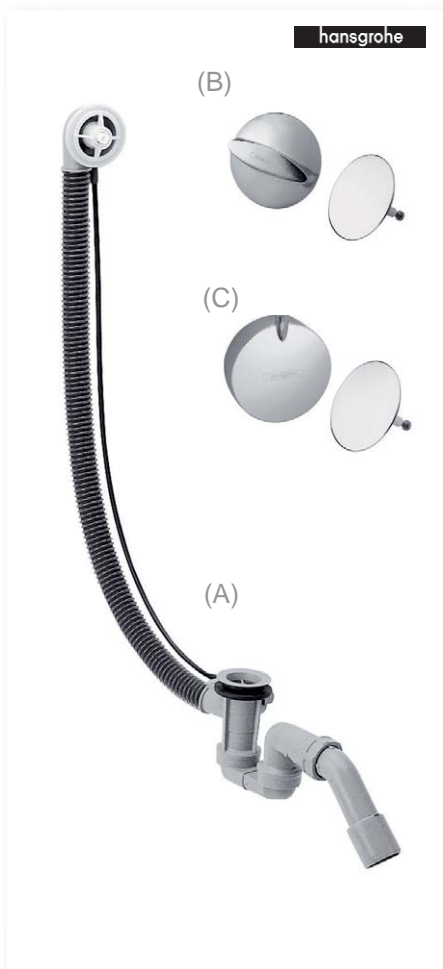

Badsifon 40/50 met overloopcombinatie voor standaard baden, afwerkset chroom.

viega

**BADSIFON VERLENGD**

VI111069 (A)	71.18 €
VI280949 (B)	23.62 €
VI215392 (C)	14.98 €

Badsifon 40/50 verlengd naakt model (A) afwerkset chroom (B + C) bijbestellen