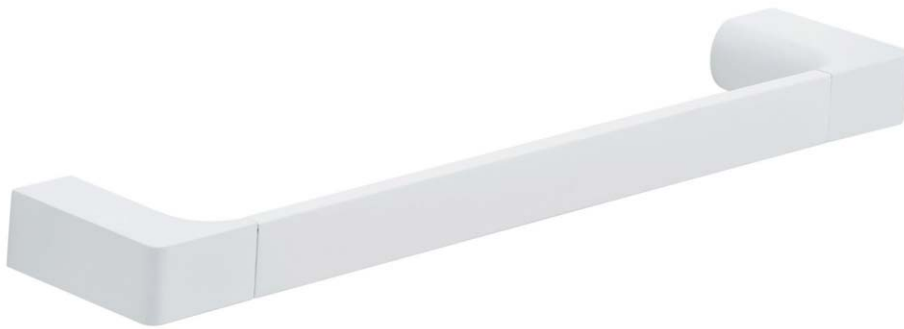

OPLUXEHA1	16.00 €
-----------	---------

**Dubbel haakje chroom**

OPLUXEHA2	25.00 €
-----------	---------

**4-kops haakje**

OPLUXEHA4	48.00 €
-----------	---------

**Handdoekhouder mat wit 35 cm**

OPLUXEH35W	53.00 €
------------	---------