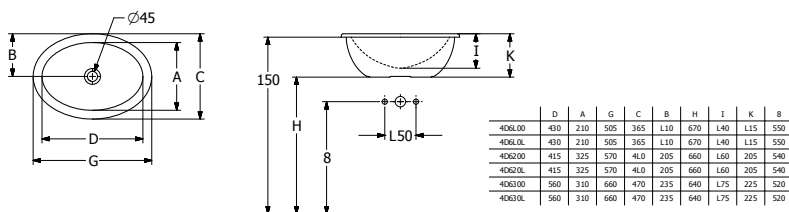

## LOOP & FRIENDS

50,5 x 36 cm		VB4A610101	426.00 €
57 x 41 cm		VB4A620101	480.00 €
66 x 47 cm		VB4A630101	508.00 €

Inbouwwastafel zonder overloop, zonder kraanvlak, TitanCeram, ovaal. Ook verkrijgbaar met overloop.