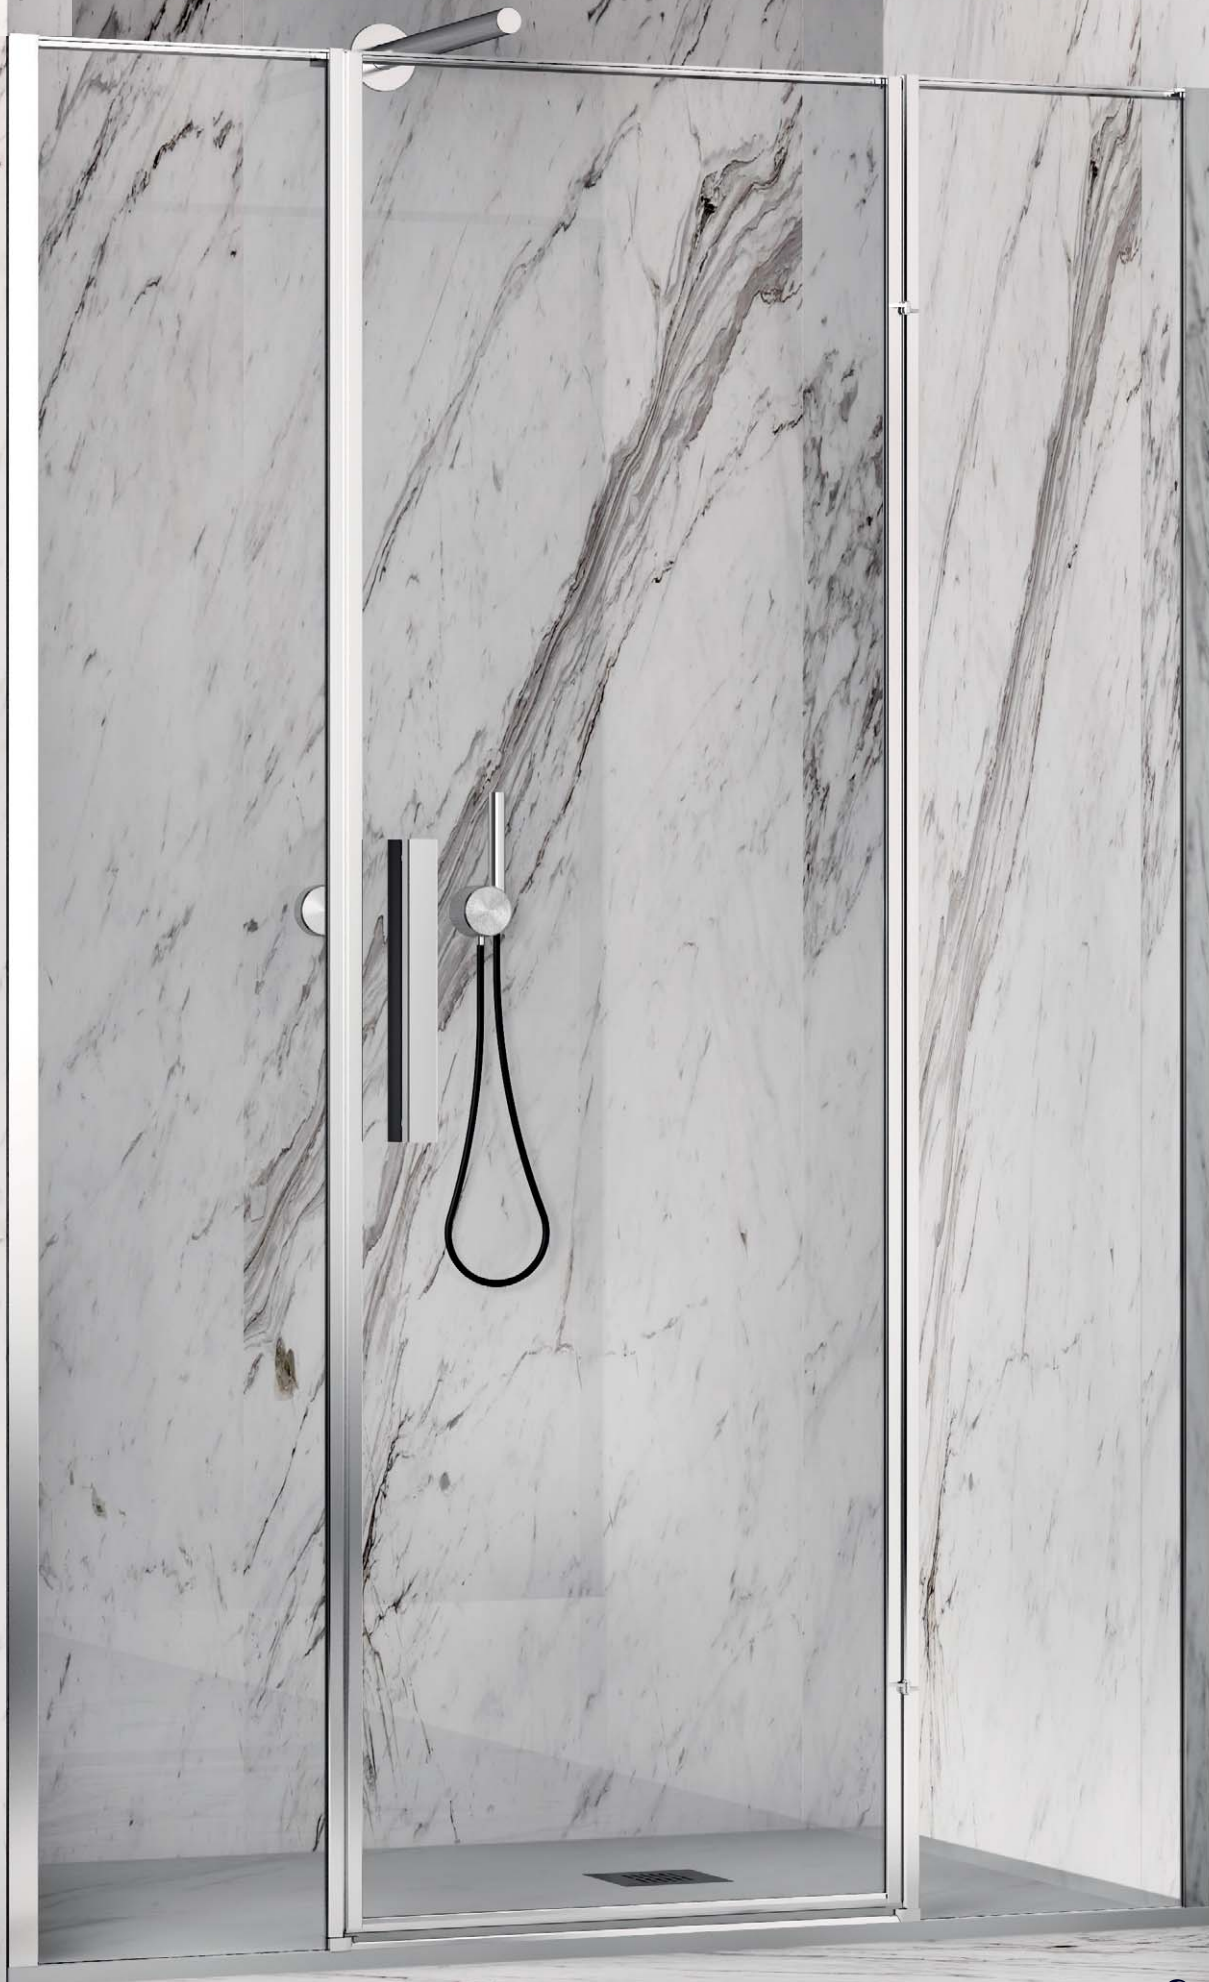

Vera

Draaideur rechts ID met profielen in chroom (30) en transparant glas (TR).

O-Plus
Bathroom & Kitchen solutions

by

pdp

DOUCHE

AFMETING IN CM	INSTAP	ART.NR.	VERSIE	ART.NR.	WIT 10	CHROOM 30	CHROOM MAT 50
					tr	tr	tr
117-121	60	VRP5		117	€ 1040,00	€ 1263,00	€ 1098,00
137-141	60			137			
147-151	60			147	€ 1091,00	€ 1313,00	€ 1147,00
157-161	65			157			
167-171	65			167	€ 1139,00	€ 1362,00	€ 1195,00
177-181	65			177			

DETAIL SCHARNIER

RMA19 STANDAARD GREEP

RMA24 GREEP IN OPTIE

aluminium frame
hoogte 200 cm
6 mm veiligheidsglas

Extra profielkleuren			prijs
code	omschrijving		
11	mat zwart	€ 90	
16	mat wit	€ 90	
40	glanzend goud	€ 140	
51	satijn zwart	€ 90	
54	glanzend rosé goud	€ 160	
55	glanzend zwart	€ 140	
90	titanium geborsteld	€ 120	
91	aluminium geborsteld	€ 120	
93	brons geborsteld	€ 140	
94	rosé goud geborsteld	€ 160	
95	zwart geborsteld	€ 120	
96	goud geborsteld	€ 140	
97	nikkel geborsteld	€ 140	
AG	antiek geborsteld goud	€ 215	
AR	antiek geborsteld rosé goud	€ 215	
OF	messaging fumé	€ 215	

Voeg de prijs voor de extra profielkleur bij de prijs in afwerking chroom (30).

Glasopties				prijs
code	omschrijving	afmetingen		
SA	Satijn	≤ 120 cm	€ 110	
		> 120 cm	€ 162	
EC	Extra helder	≤ 120 cm	€ 193	
		> 120 cm	€ 228	
FU	Fumé	≤ 120 cm	€ 193	
		> 120 cm	€ 228	
FB	Bruin fumé	≤ 120 cm	€ 193	
		> 120 cm	€ 228	
BS	Satijnband	≤ 120 cm	€ 151	
		> 120 cm	€ 193	
DE	Satijnglas met decor	Alle	€ 237	
AT	Anti-kalk behandeling	≤ 120 cm	€ 93	
		> 120 cm	€ 121	
RI	Helder reflecterend	≤ 120 cm	€ 242	
		> 120 cm	€ 273	
RF	Reflecterend met fumé-effect	≤ 120 cm	€ 242	
		> 120 cm	€ 273	
MR	Spiegelglas	≤ 120 cm	€ 336	
		> 120 cm	€ 399	
R690067	Anti-kalk onderhouds-kit	Alle	€ 81	

Voeg de prijs van de extra glasoptie bij de prijs van de deur.

Max. hoogte maatwerk = 240 cm