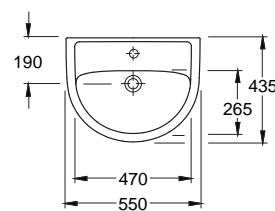

SAVAL PRO

55 x 43.5 cm

VB7S115501

76.00 €

60 x 45.5 cm

VB7S116001

75.00 €

Vrijhangende wastafel met kraangat en overloop.

Optie: bouten wastafel

DBBOUTM10X140

2.79 €