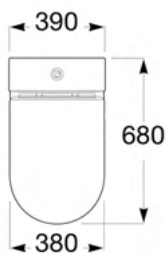

LIMA

Standaard douchetoilet

OPLIMASTAAND

2999.00 €

Douchetoilet voorzien van een comfortabele warme bidetdouche en een zachtere ladydouche spray. Beide sprays zijn te combineren met het oscillerend (heen en weer in de lengte) massagemenu, zodat er een groter oppervlak met meer energie wordt gereinigd. Waterdruk, watertemperatuur en positie van de sproeier naar wens in te stellen via de bijgeleverde afstandsbediening. Sproeier reinigt zichzelf voor en na elke wasbeurt zodat bacteriën en vuil geen kans krijgen. Deksel en toiletbril met softclose mechaniek. Met nachtlampje. Warmelucht föhn beschikbaar voor na de wasbeurt. Met speciale Fineceramic® coating en Supralit® epoxy hars zodat de keramiek gladder is en de bril en deksel beter beschermd zijn tegen bacteriën.

LIMA