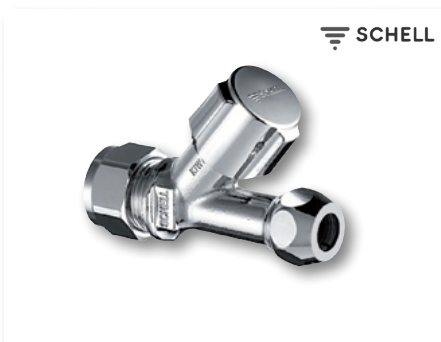

RECHTE STOPKRAAN	
SL059130699	29.20 €
1/2" M x 10 mm chrom