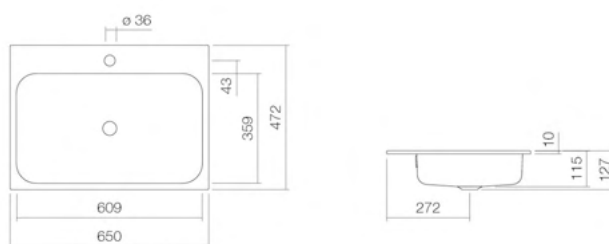

### VARIFORM KERAMIEK

GE500705012

154.09 €

Inbouwwastafel rond, met kraanbank en kraanopening, ø 48 cm, kraanopening gecentreerd, overloop zichtbaar, wit geglaazuurd.