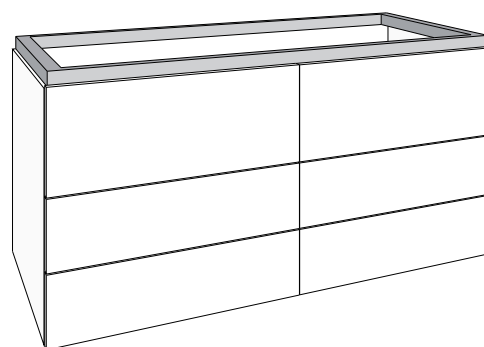

140 x 66 x 50 cm bxhxd

onderkast 140 cm, 6 laden

○	W	OPTRI1403L+3LW	2225.00 €
●	LG	OPTRI1403L+3LLG	2225.00 €
●	AN	OPTRI1403L+3LAN	2225.00 €
●	ZA	OPTRI1403L+3LZA	2225.00 €
●	BL	OPTRI1403L+3LBL	2225.00 €
●	BD	OPTRI1403L+3LBD	2225.00 €
●	HEN	OPTRI1403L+3LHEN	2225.00 €

optie accentkleur schaduwvoeg zonder meerprijs
steeds accentkleur vermelden bij bestelling, zie meubel detail