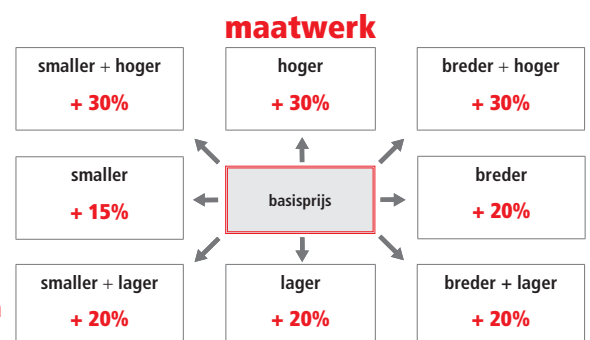

8 mm
H 200 cm
Incl. stabilisatiestang

DOUCHE

Extra profielkleuren			prijs
code	omschrijving		
11	mat zwart		€ 90
16	mat wit		€ 90
40	glanzend goud		€ 140
51	satijn zwart		€ 90
54	glanzend rosé goud		€ 160
55	glanzend zwart		€ 140
90	titanium geborsteld		€ 120
91	aluminium geborsteld		€ 120
93	brons geborsteld		€ 140
94	rosé goud geborsteld		€ 160
95	zwart geborsteld		€ 120
96	goud geborsteld		€ 140
97	nikkel geborsteld		€ 140
AG	antiek geborsteld goud		€ 215
AR	antiek geborsteld rosé goud		€ 215
OF	messaging fumé		€ 215

Glasopties				prijs
code	omschrijving	afmetingen		
SA	Satijn	≤ 120 cm		€ 110
		> 120 cm		€ 162
EC	Extra helder	≤ 120 cm		€ 193
		> 120 cm		€ 228
FU	Fumé	≤ 120 cm		€ 193
		> 120 cm		€ 228
FB	Bruin fumé	≤ 120 cm		€ 193
		> 120 cm		€ 228
BS	Satijnband	≤ 120 cm		€ 151
		> 120 cm		€ 193
DE	Satijn glas met decor	Alle		€ 237
AT	Anti-kalk behandeling	≤ 120 cm		€ 93
		> 120 cm		€ 121
RI	Helder reflecterend	≤ 120 cm		€ 242
		> 120 cm		€ 273
RF	Reflecterend met fumé-effect	≤ 120 cm		€ 242
		> 120 cm		€ 273
MR	Spiegelglas	≤ 120 cm		€ 336
		> 120 cm		€ 399
R690067	Anti-kalk onderhouds-kit	Alle		€ 81

Voeg de prijs van de extra glasoptie bij de prijs van de deur.

Voeg de prijs voor de extra profielkleur bij de prijs in afwerking chrom (30).

Max. hoogte maatwerk = 240 cm