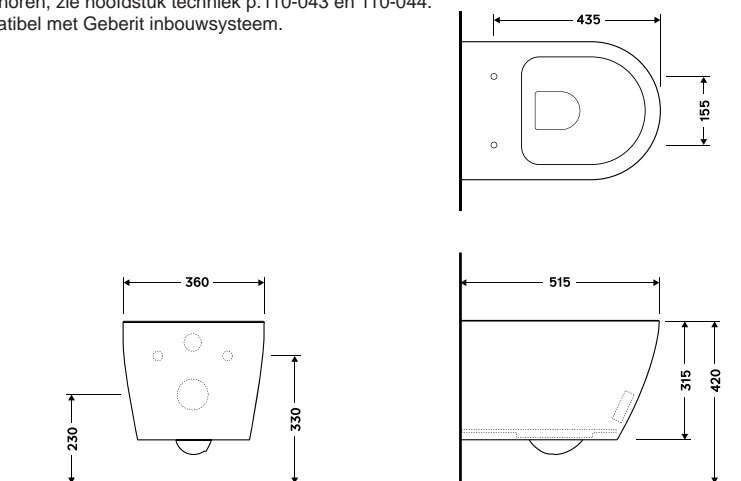

Hangwc rimless	IPTR.01	545.00 €
Wc zitting softclose	IPCTSW.01	81.00 €

Ipee rimless hangwc met NightGuide.

Spoeling op basis van detectie van urine- en waterpeil in het toilet.
Toebehoren, zie hoofdstuk techniek p.110-043 en 110-044.
Compatibel met Geberit inbouwsysteem.