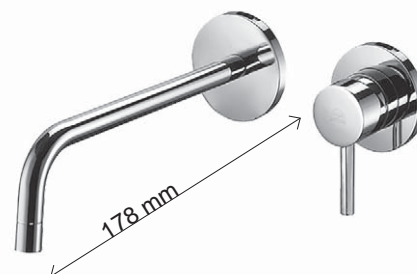

set met installatie-element

LIGHT

PALIG105CR70 (1)	294.00 €

PALIG105NO70 (2)	382.00 €

1: chrom 2: mat zwart

Eengreepsmengkraan muurmodel, uitloop 178 mm.
Ook verkrijgbaar in andere kleuren (mat wit, honing goud, zwart nikkel,...)