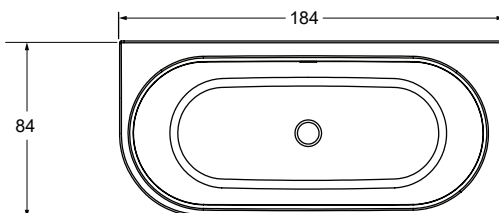

DESIRE CORNER

Het bad Desire Corner wordt geleverd incl. pootset, pop-up met sifon en overloopcover. Ook beschikbaar met led en Riho fall-systeem.

DESIRE CORNER	184 x 84^{CM}	34^{kg}	wit	rechts	RIB087001005	2028.00 €
DESIRE CORNER	184 x 84^{CM}	34^{kg}	wit	links	RIB088001005	2028.00 €
DESIRE CORNER LED	184x84^{CM}		wit	rechts	RIB087002005	2349.00 €
DESIRE CORNER LED	184x84^{CM}		wit	links	RIB088002005	2349.00 €
DESIRE CORNER FALL	184 x 84^{CM}		chrom	rechts	RIB087007005	2538.00 €
DESIRE CORNER FALL	184 x 84^{CM}		chrom	links	RIB088007005	2538.00 €

accessoires

hoofdkussen zwart	RI207052	87.00 €
hoofdkussen antraciet	RI207051	53.00 €
hoofdkussen wit	RI207050	53.00 €
bamboo shelf XL 74/78 wit	RI207004	177.00 €
bamboo shelf XL 74/78 zwart	RI211421	177.00 €