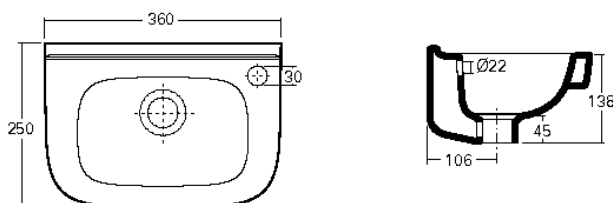

## SPHINX 300

36 x 25 cm

SPS8400100000

88.30 €

Optie: bouton handenwasser

DBBOUTM8X110

2.30 €

Handenwasser met kraangat rechts en overloop, 36 x 25 cm.