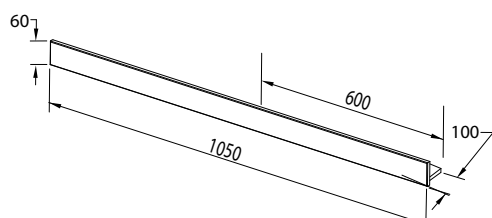

Dubbel zeepbakje voor bevestiging glas 6-8 mm

PDAC06030 chrom	264.00 €
PDAC06010 wit	220.00 €
PDAC06011 mat zwart	220.00 €
PDAC06016 mat wit	220.00 €
PDAC060... overige kleuren	308.00 €

...= invullen kleurcode, zie pagina 60-019

Handdoekhaakje voor bevestiging glas 6-8 mm

PDAC03830 chrom	43.00 €
PDAC03810 wit	33.00 €
PDAC03811 mat zwart	33.00 €
PDAC03816 mat wit	33.00 €
PDAC038... overige kleuren	43.00 €

...= invullen kleurcode, zie pagina 60-019

**Wandrek,
totale lengte 105 cm**

(60 cm zeephouder + 45 cm handdoekhouder)

**!Positie handdoekhouder doorgeven bij bestelling:
links of rechts!**

PDAC08410 wit	295.00 €
PDAC08411 mat zwart	295.00 €
PDAC08416 mat wit	295.00 €
PDAC084... overige kleuren	345.00 €

...= invullen kleurcode, zie pagina 60-019