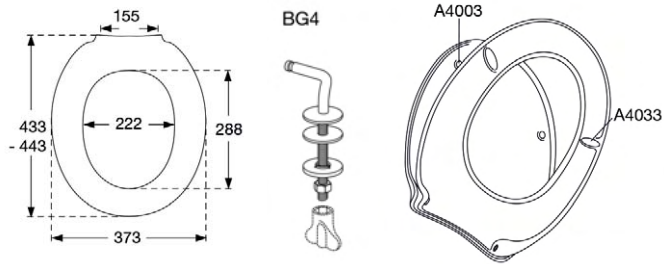

1000

Universele toiletzitting in duroplast, wit, scharnierafstand 155 mm, 240 kg belastbaarheid.

Wc-zitting

PR304000-BG4999

67.80 €