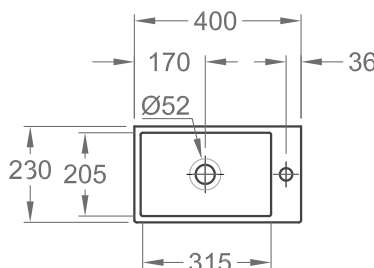

Handenwassers

SAVAL PRO

40 x 25 cm

VB7S368701

73.00 €

Optie: bouton handenwasser

DBBOUTM8X110

2.30 €

Handenwasser met kraangat rechts en overloop, 40 x 25 cm.

SPHINX 300

36 x 25 cm

SPS8400100000

88.30 €

Optie: bouton handenwasser

DBBOUTM8X110

2.30 €

Handenwasser met kraangat rechts en overloop, 36 x 25 cm.

SPHINX 420 R

KRAANGAT LINKS

40 x 23 cm

SPS8440000000

264.20 €

Optie: bouton handenwasser

DBBOUTM8X110

2.30 €

SPHINX 420 L

KRAANGAT RECHTS

40 x 23 cm

SPS8448000000

264.20 €

Optie: bouton handenwasser

DBBOUTM8X110

2.30 €