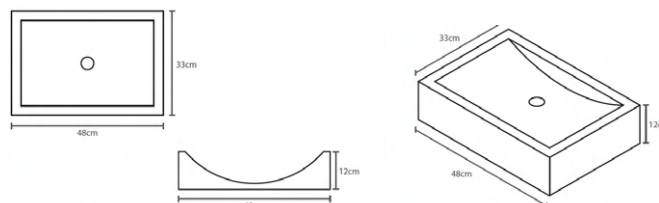

### CASTRES

48 x 33 cm

OPCASTRES

399.00 €

O-Plus Castres wastafel in zwarte graniet, 48 x 33 x h 12 cm.