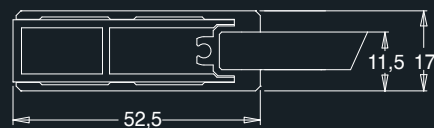

Pamela Evolution

- Schuifdeuren
- Hoogte 200 cm
- Gehard veiligheidsglas 6 mm
- Schuifdeursegmenten kunnen voor reiniging naar binnen gezwaaid worden