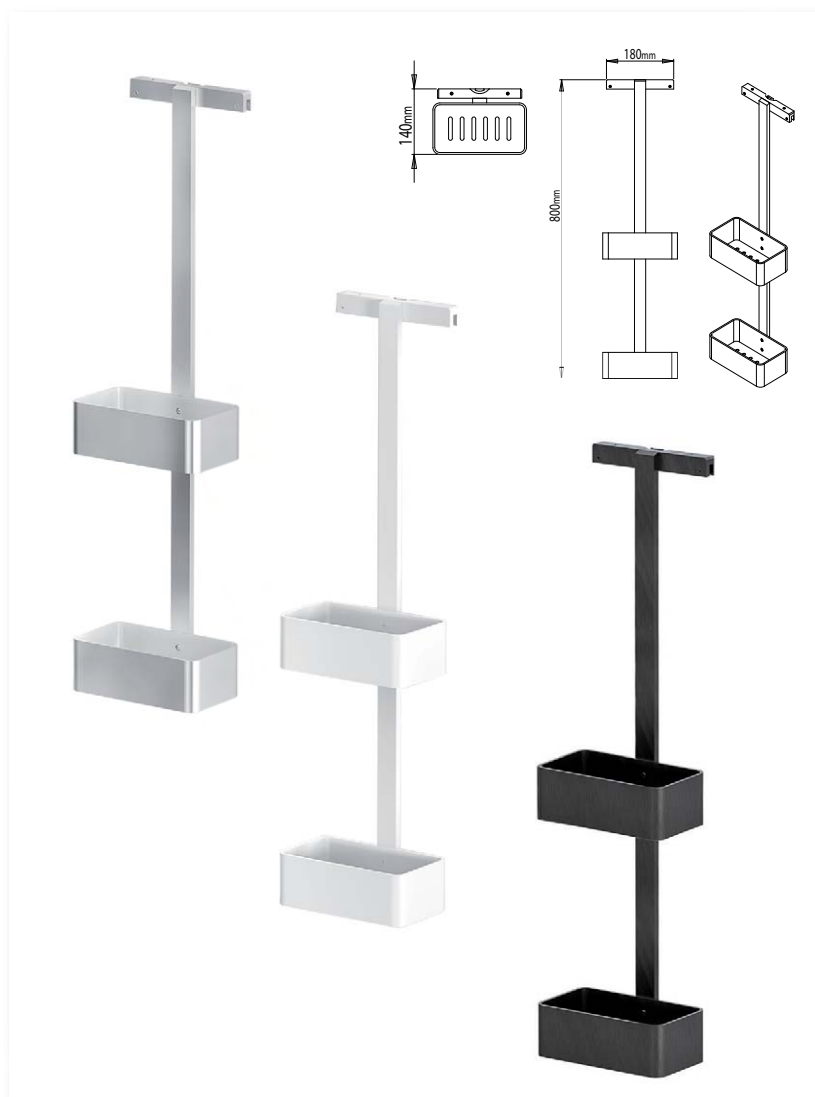

**Dubbel zeepbakje voor bevestiging
glas 6-8 mm**

PDAC06030 chrom	264.00 €
PDAC06010 wit	220.00 €
PDAC06011 mat zwart	220.00 €
PDAC06016 mat wit	220.00 €
PDAC060... overige kleuren	308.00 €

...= invullen kleurcode, zie pagina 60-019