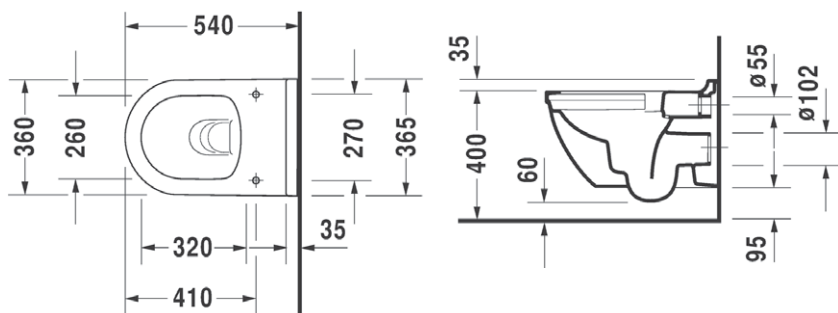

STARCK 3 COMBIPACK RIMLESS

Hangwc + wc zitting softclose

DU45270900A1

713.00 €

Starck 3 pack rimless bestaande uit (DU252709+DU006389)