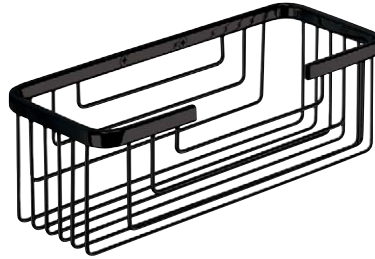

Fleshouder mat zwart

OPLUXETRAY	75.00 €