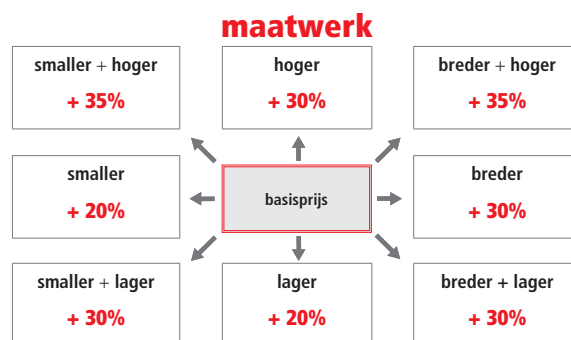

Extra profielkleuren			prijs per glasdeel
code	omschrijving		
●	11 mat zwart	€ 90	
○	16 mat wit	€ 90	
●	40 glanzend goud	€ 140	
●	51 satijn zwart	€ 90	
●	54 glanzend rosé goud	€ 160	
●	55 glanzend zwart	€ 140	
●	90 titanium geborsteld	€ 120	
●	91 aluminium geborsteld	€ 120	
●	93 brons geborsteld	€ 140	
●	94 rosé goud geborsteld	€ 160	
●	95 zwart geborsteld	€ 120	
●	96 goud geborsteld	€ 140	
●	97 nikkel geborsteld	€ 140	
●	AG antiek geborsteld goud	€ 215	
●	AR antiek geborsteld rosé goud	€ 215	
●	OF messing fumé	€ 215	

Voeg de prijs voor de extra profielkleur bij de prijs van elk glasdeel in afwerking chroom (30).

Glasopties				prijs per glasdeel
code	omschrijving	afmetingen		
●	SA Satijn	≤ 120 cm	€ 110	
●	SA Satijn	> 120 cm	€ 162	
○	EC Extra helder	≤ 120 cm	€ 193	
○	EC Extra helder	> 120 cm	€ 228	
●	FU Fumé	≤ 120 cm	€ 193	
●	FU Fumé	> 120 cm	€ 228	
●	FB Bruin fumé	≤ 120 cm	€ 193	
●	FB Bruin fumé	> 120 cm	€ 228	
●	BS Satijnband	≤ 120 cm	€ 151	
●	BS Satijnband	> 120 cm	€ 193	
●	DE Satijnglas met decor	Alle	€ 237	
○	AT Anti-kalk behandeling	≤ 120 cm	€ 93	
○	AT Anti-kalk behandeling	> 120 cm	€ 121	
○	RI Helder reflecterend	≤ 120 cm	€ 242	
○	RI Helder reflecterend	> 120 cm	€ 273	
○	RF Reflecterend met fumé-effect	≤ 120 cm	€ 242	
○	RF Reflecterend met fumé-effect	> 120 cm	€ 273	
○	MR Spiegelglas	≤ 120 cm	€ 336	
○	MR Spiegelglas	> 120 cm	€ 399	
○	R690067 Anti-kalk onderhouds-kit	Alle	€ 81	

Voeg de prijs van de extra glasoptie bij de prijs van elk glasdeel van de opstelling.

Max. hoogte maatwerk = 240 cm