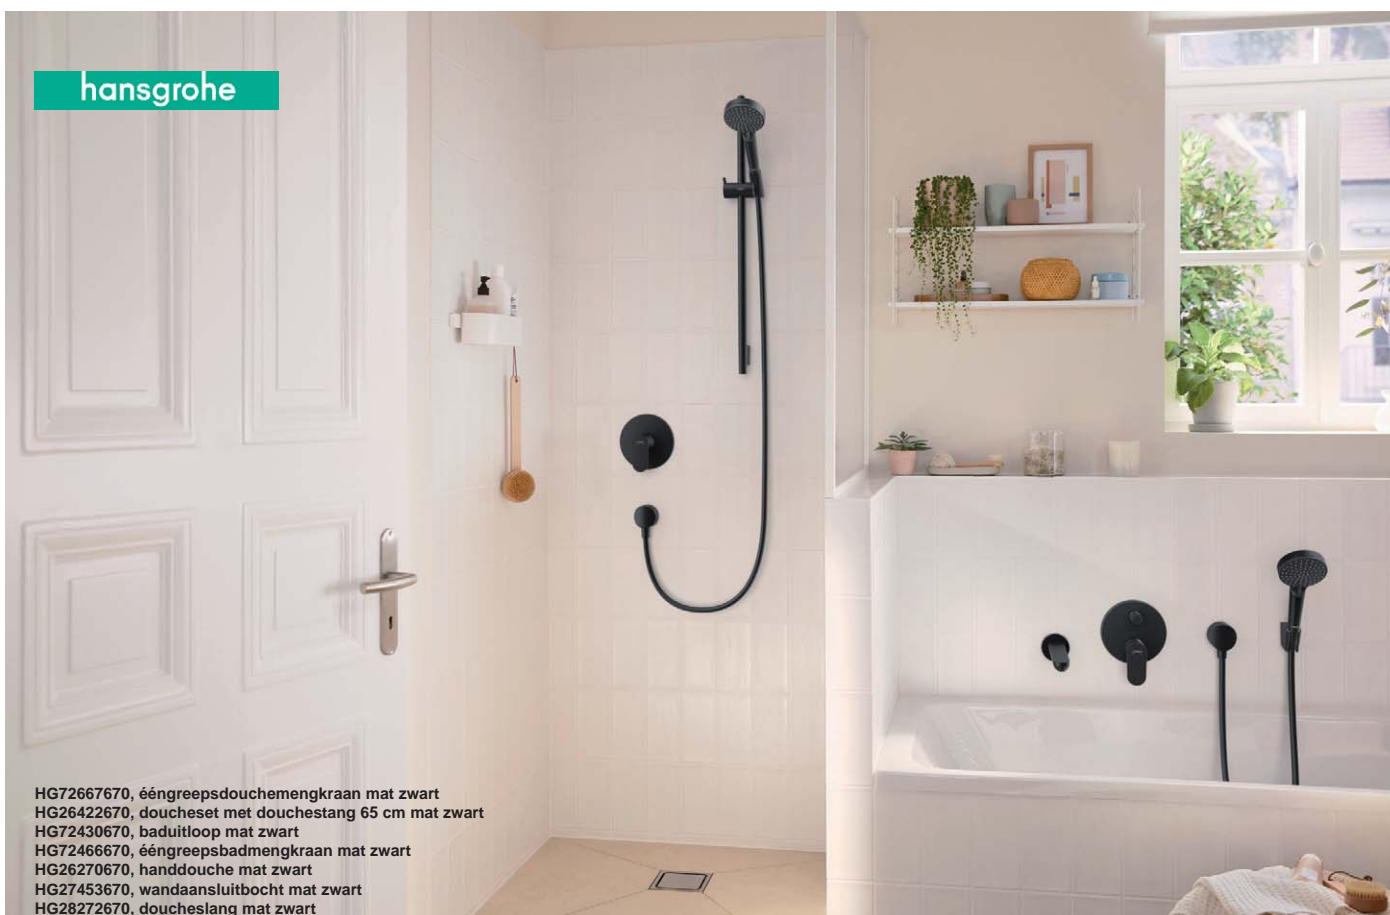

HG72667670, ééngreepsdouchemengkraan mat zwart
HG26422670, doucheset met douchestang 65 cm mat zwart
HG72430670, baduitloop mat zwart
HG72466670, ééngreepsbadmengkraan mat zwart
HG26270670, handdouche mat zwart
HG27453670, wandaansluitbocht mat zwart
HG28272670, doucheslang mat zwart