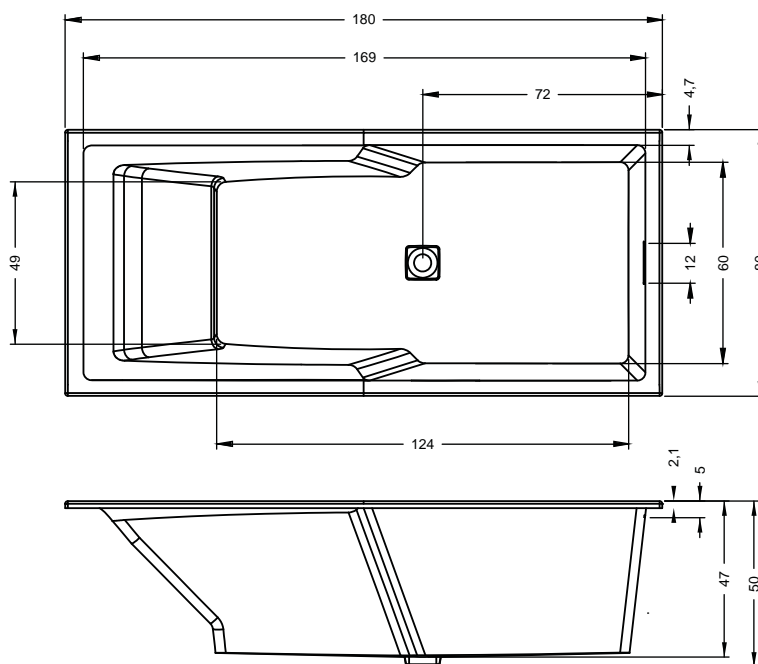

### accessoires

bamboo shelf zwart 67/71	RI211420	171.00 €
bamboo shelf wit 67/71	RI207003	171.00 €

Minimalistische overloop

Geïntegreerde afvoercover met click-clack systeem

*Mat Wit!*

RI207036

RI207035