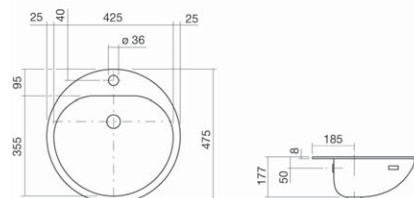

EW3

wit

ALEW3

103.35 €

Inbouwwaskom ø 47,5 cm, van binnen geglaazuurd, met kraangat, met overloop, inclusief bevestigingsset.