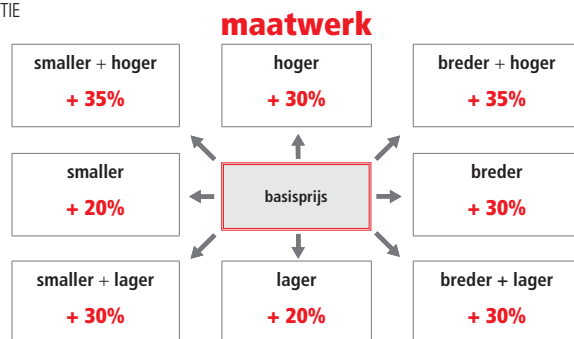

DOUCHE

AFMETING IN CM	INSTAP	ART.NR.	VERSIE	ART.NR.	WIT 10	CHROOM 30	CHROOM MAT 50		
					tr	tr	tr		
87-91	60	VRP4		87	€ 870,00	€ 1100,00	€ 929,00		
89-93	60			89					
93-97	60			93					
97-101	60			97	€ 885,00	€ 1124,00	€ 943,00		
101-105	60			101					
105-109	60			105					
109-113	60			109	€ 901,00	€ 1145,00	€ 960,00		
113-117	60			113					
117-121	60			117					
121-125	60			121	€ 927,00	€ 1178,00	€ 985,00		
125-129	60			125					
129-133	60			129					
133-137	60			133	€ 945,00	€ 1199,00	€ 1007,00		
137-141	60			137					
							€ 963,00	€ 1219,00	€ 1024,00
							€ 980,00	€ 1241,00	€ 1044,00

aluminium frame
hoogte 200 cm
6 mm veiligheidsglas

Max. hoogte maatwerk = 240 cm

Extra profielkleuren			prijs
code	omschrijving		
●	11 mat zwart	€ 90	
○	16 mat wit	€ 90	
●	40 glanzend goud	€ 140	
●	51 satijn zwart	€ 90	
●	54 glanzend rosé goud	€ 160	
●	55 glanzend zwart	€ 140	
●	90 titanium geborsteld	€ 120	
●	91 aluminium geborsteld	€ 120	
●	93 brons geborsteld	€ 140	
●	94 rosé goud geborsteld	€ 160	
●	95 zwart geborsteld	€ 120	
●	96 goud geborsteld	€ 140	
●	97 nikkel geborsteld	€ 140	
●	AG antiek geborsteld goud	€ 215	
●	AR antiek geborsteld rosé goud	€ 215	
●	OF messing fumé	€ 215	

Voeg de prijs voor de extra profielkleur bij de prijs in afwerking chroom (30).

Glasopties				prijs
code	omschrijving	afmetingen		
●	SA Satijn	≤ 120 cm	€ 110	
		> 120 cm	€ 162	
○	EC Extra helder	≤ 120 cm	€ 193	
		> 120 cm	€ 228	
●	FU Fumé	≤ 120 cm	€ 193	
		> 120 cm	€ 228	
●	FB Bruin fumé	≤ 120 cm	€ 193	
		> 120 cm	€ 228	
●	BS Satijnband	≤ 120 cm	€ 151	
		> 120 cm	€ 193	
●	DE Satijnglas met decor	Alle	€ 237	
●	AT Anti-kalk behandeling	≤ 120 cm	€ 93	
		> 120 cm	€ 121	
○	RI Helder reflecterend	≤ 120 cm	€ 242	
		> 120 cm	€ 273	
●	RF Reflecterend met fumé-effect	≤ 120 cm	€ 242	
		> 120 cm	€ 273	
○	MR Spiegelglas	≤ 120 cm	€ 336	
		> 120 cm	€ 399	
●	R690067 Anti-kalk onderhouds-kit	Alle	€ 81	

Voeg de prijs van de extra glasoptie bij de prijs van de deur.