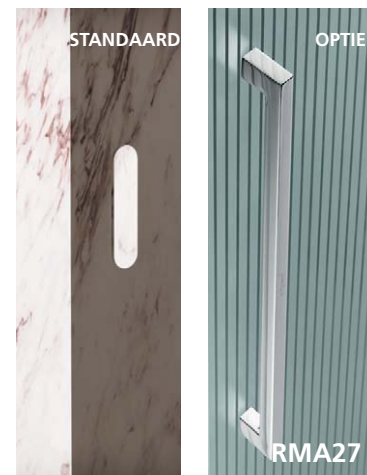

DRAAIDEUR MET VASTE WAND IN LIJN + VASTE WAND

KUP7

AFMETING IN CM OM DE PRIJS TE KUNNEN BEREKENEN	AFMETING	IS LINKS	ID RECHTS	glanzend INOX 60	mat INOX 61
				tr (transparant glas)	tr (transparant glas)
95-105	GEEF DE EXACTE MAAT DOOR			€ 1788,00	€ 1737,00
105-115				€ 1813,00	€ 1762,00
115-125				€ 1838,00	€ 1788,00
125-135				€ 1865,00	€ 1813,00
135-145				€ 1889,00	€ 1838,00
145-155				€ 1914,00	€ 1863,00
155-165				€ 1939,00	€ 1889,00
165-175				€ 1965,00	€ 1914,00
175-185				€ 1990,00	€ 1939,00

Deur en vaste wand worden altijd op maat gemaakt.
Hoogte > 240 cm (max. 260 cm) = met 3 scharnieren +15%
Hoogte < 210 cm = standaardprijs
Deuropening 60 cm.

DOUCHE

VASTE WAND

KUF7

AFMETING IN CM OM DE PRIJS TE KUNNEN BEREKENEN	AFMETING	IS LINKS	ID RECHTS	glanzend INOX 60	mat INOX 61
				tr (transparant glas)	tr (transparant glas)
65-75	GEEF DE EXACTE MAAT DOOR			€ 638,00	€ 601,00
75-85				€ 634,00	€ 608,00
85-95				€ 641,00	€ 613,00
95-105				€ 647,00	€ 620,00
105-115				€ 654,00	€ 626,00
115-125				€ 659,00	€ 634,00

Afwerking profielen

	60	Glanzend INOX
	61	Mat INOX

8 mm
H 210 cm
INOX profielen

Geef door welk type wandbevestiging u wenst

Glasopties				prijs per glasdeel
code	omschrijving	afmetingen		
SA	Satijn	≤ 120 cm	€ 110	
		> 120 cm	€ 162	
EC	Extra helder	≤ 120 cm	€ 193	
		> 120 cm	€ 228	
FU	Fumé	≤ 120 cm	€ 193	
		> 120 cm	€ 228	
FB	Bruin fumé	≤ 120 cm	€ 193	
		> 120 cm	€ 228	
BS	Satijnband	≤ 120 cm	€ 151	
		> 120 cm	€ 193	
DE	Satijnglas met decor	Alle	€ 237	
AT	Anti-kalk behandeling	≤ 120 cm	€ 93	
		> 120 cm	€ 121	
RI	Helder reflecterend	≤ 120 cm	€ 242	
		> 120 cm	€ 273	
RF	Reflectorend met fumé-effect	≤ 120 cm	€ 242	
		> 120 cm	€ 273	
MR	Spiegelglas	≤ 120 cm	€ 336	
		> 120 cm	€ 399	
R690067	Anti-kalk onderhouds-kit	Alle	€ 81	

Voeg de prijs van de extra glasoptie bij de prijs van elk glasdeel van de opstelling.