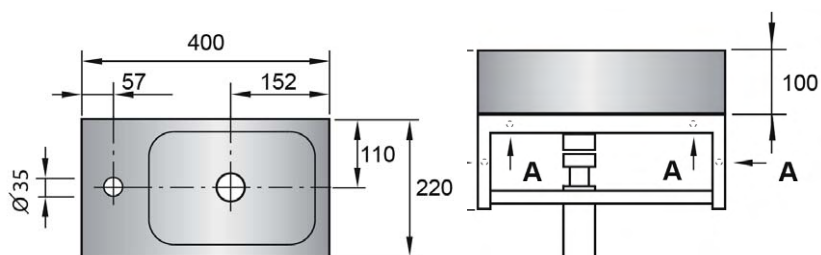

40 x 22	kraangat links	OPFSTONERH40L	160.00 €
Optie: frame	RVS	OPFSTONEFRAME40	130.00 €
Optie: bouten handenwasser		DBBOUTM8X110	2.30 €

Handenwasser in hardsteen, voorzien van 2 bevestigingsgaten en dus niet omkeerbaar.