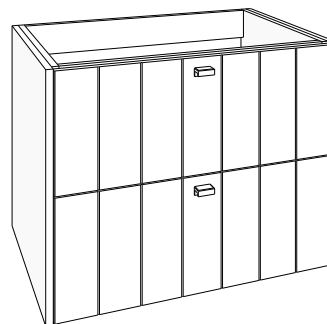

80 x 60 x 50 cm bxhxd

onderkast 70 cm, 2 laden

○	W	OPOX6002L700W...	1130.00 €
●	LG	OPOX6002L700LG...	1130.00 €
●	AN	OPOX6002L700AN...	1130.00 €
●	ZA	OPOX6002L700ZA...	1130.00 €
●	BL	OPOX6002L700BL...	1130.00 €

GREEPKLEUR BIJ BESTELLING VERMELDEN!
(zonder meerprijs):

Greep **GIX** = inox look geborsteld, **GZW** = mat zwart geborsteld, **GGD** = goud geborsteld

onderkast 80 cm, 2 laden

○	W	OPOX6002L800W...	1180.00 €
●	LG	OPOX6002L800LG...	1180.00 €
●	AN	OPOX6002L800AN...	1180.00 €
●	ZA	OPOX6002L800ZA...	1180.00 €
●	BL	OPOX6002L800BL...	1180.00 €

GREEPKLEUR BIJ BESTELLING VERMELDEN!
(zonder meerprijs):

Greep **GIX** = inox look geborsteld, **GZW** = mat zwart geborsteld, **GGD** = goud geborsteld