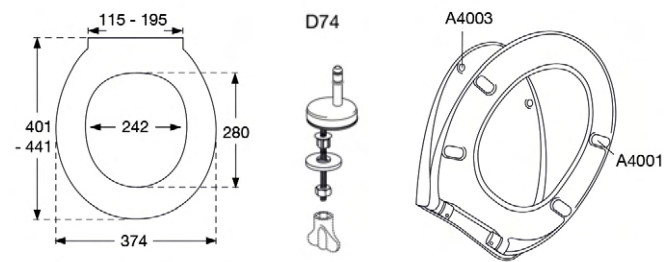

## PROJECTA

Universele toiletzitting in duroplast, wit, scharnierafstand 155 mm, 10 jaar garantie, 240 kg belastbaarheid. Scharnieren met doorlopende scharnieras.

Wc-zitting met quick release.

PR54011-BY3999