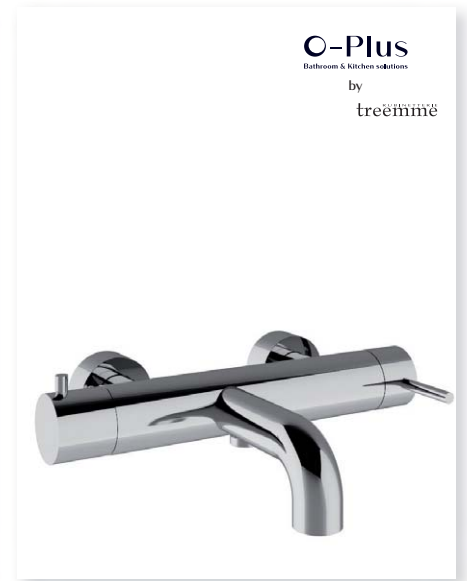

O-Plus
Bathroom & Kitchen solutions
by
treemme

UP+	
TRIT6B50CCVLZZ	381.00 €
chrom	
TRIT6B50NNVLZZ	507.00 €
mat zwart	
TRIT6B50BBVLZZ	507.00 €
mat wit	
TRIT6B50NLVLZZ	495.00 €
gepolijst nikkel	
TRIT6B50NFVLZZ	495.00 €
geborsteld nikkel	
TRIT6B50HHVLZZ	587.00 €
gepolijst zwart chroom	
TRIT6B50CZVLZZ	587.00 €
geborsteld zwart chroom	
TRIT6B50USVLZZ	587.00 €
geborsteld brons	
TRIT6B50KKVLZZ	587.00 €
geoxideerd	
TRIT6B50DZVLZZ	792.00 €
geborsteld goud	
TRIT6B50SZVLZZ	792.00 €
geborsteld rosé	
TRIT6B50DDVLZZ	792.00 €
goud	

Eéngreepsbadmengkraan naakt.

LUXE	
OPLUXEBKSW	464.00 €
mat zwart	
Bad/douchemengkraan met flexibel en handdouche.