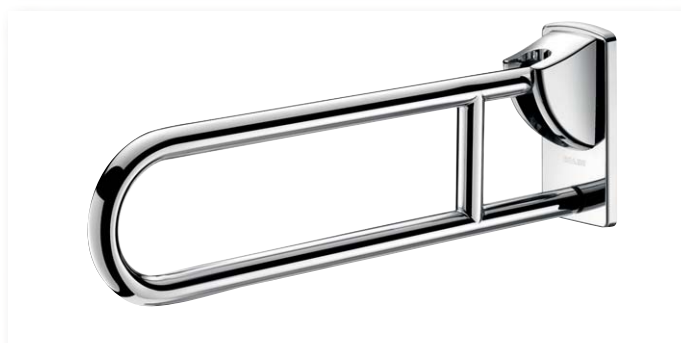

Opklapbare greep RVS satijn

DE510160S	65 cm	399.00 €
DE510171S	90 cm	470.00 €

Ø 32, RVS mat gepolijst UltraSatin, soft move.
Beiden ook verkrijgbaar in glanzend gepolijst UltraPolish.