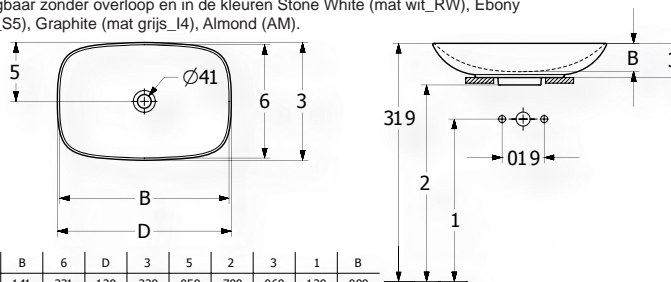

LOOP & FRIENDS

56 x 38 cm	VB4A490001	470.00 €
62 x 42 cm	VB4A500001	555.00 €

Opzetwastafel met overloop, zonder kraanvlak, TitanCeram, rechthoekig.
Ook verkrijgbaar zonder overloop en in de kleuren Stone White (mat wit_RW), Ebony (mat zwart_S5), Graphite (mat grijs_I4), Almond (AM).