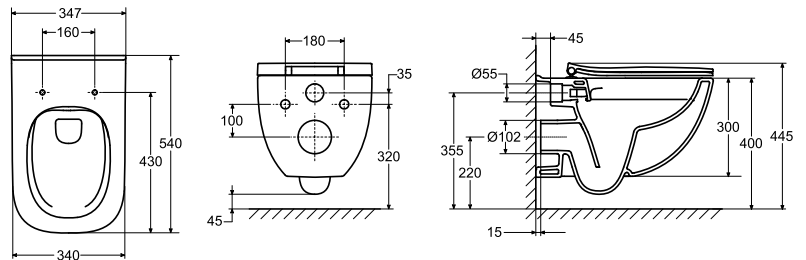

RIMLESS

EDER

Hangwc rimless met suprafix ophanging

OPEDER

673.00 €

Wc-zitting met softclose en quickrelease, zwart

OPEDERZITTING

173.00 €