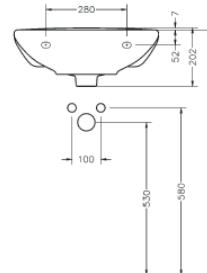

O-Plus
Bathroom & Kitchen solutions

ZETA

55 x 44 cm

OPF180002

75.00 €

60 x 47 cm

OPF180003

79.00 €

Wastafel met kraangat excl. sifonkap.

Optie: bouten wastafel

DBBOUTM10X140

2.79 €

saval

SAVAL PRO

55 x 43.5 cm

VB7S115501

76.00 €

60 x 45.5 cm

VB7S116001

75.00 €

Vrijhangende wastafel met kraangat en overloop.

Optie: bouten wastafel

DBBOUTM10X140

2.79 €

DURAVIT

STARCK 3

50 x 36 cm

DU0300500000

167.00 €

55 x 43 cm

DU0300550000

181.00 €

60 x 45 cm

DU0300600000

186.00 €

65 x 48.5 cm

DU0300650000

240.00 €

Wastafel met overloop, met kraanvlak, onderzijde geglazuurd.

Optie: bouten wastafel

DBBOUTM10X140

2.79 €