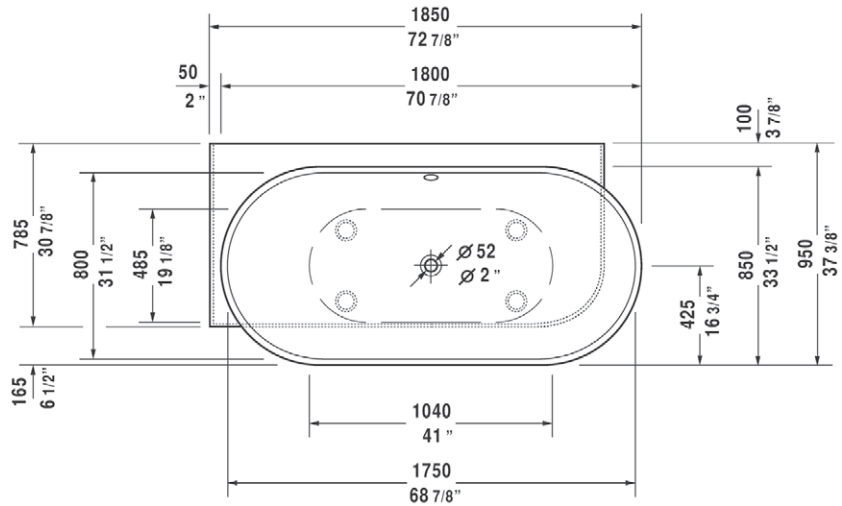

toebehoren

automatische badgarnituur verlengd	OP58050000054	67.00 €