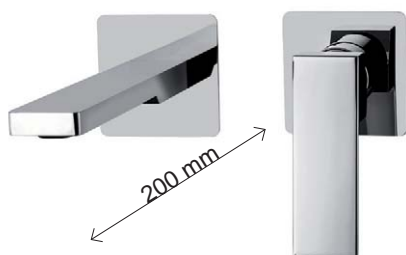

ELLE

PAEL105CR70 chrom	451.00 €

PAEL105NO70 mat zwart	585.00 €

Inbouwastafelkraan compleet met uitloop 200 mm en 2 vierkante rozetten van 70 mm.