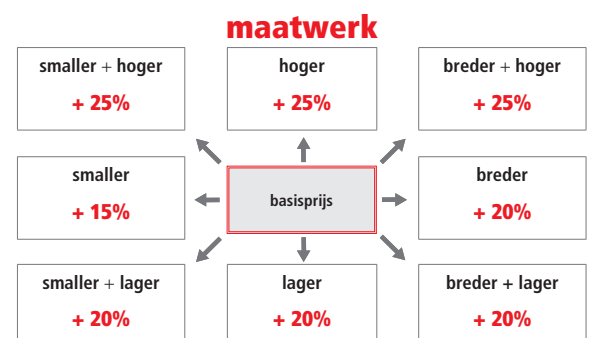

aluminium frame
hoogte 200 cm
8 mm veiligheidsglas

Extra profielkleuren			prijs
code	omschrijving		
11	mat zwart	●	€ 90
16	mat wit	○	€ 90
40	glanzend goud	●	€ 140
51	satijn zwart	●	€ 90
54	glanzend rosé goud	●	€ 160
55	glanzend zwart	●	€ 140
90	titanium geborsteld	●	€ 120
91	aluminium geborsteld	●	€ 120
93	brons geborsteld	●	€ 140
94	rosé goud geborsteld	●	€ 160
95	zwart geborsteld	●	€ 120
96	goud geborsteld	●	€ 140
97	nikkel geborsteld	●	€ 140
AG	antiek geborsteld goud	●	€ 215
AR	antiek geborsteld rosé goud	●	€ 215
OF	messing fumé	●	€ 215

Voeg de prijs voor de extra profielkleur bij de prijs in afwerking chroom (30).

Glasopties				prijs
code	omschrijving	afmetingen		
SA	Satijn	≤ 120 cm	€ 110	
		> 120 cm	€ 162	
EC	Extra helder	≤ 120 cm	€ 193	
		> 120 cm	€ 228	
FU	Fumé	≤ 120 cm	€ 193	
		> 120 cm	€ 228	
FB	Bruin fumé	≤ 120 cm	€ 193	
		> 120 cm	€ 228	
BS	Satijnband	≤ 120 cm	€ 151	
		> 120 cm	€ 193	
DE	Satijnglas met decor	Alle	€ 237	
AT	Anti-kalk behandeling	≤ 120 cm	€ 93	
		> 120 cm	€ 121	
RI	Helder reflecterend	≤ 120 cm	€ 242	
		> 120 cm	€ 273	
RF	Reflecterend met fumé-effect	≤ 120 cm	€ 242	
		> 120 cm	€ 273	
MR	Spiegelglas	≤ 120 cm	€ 336	
		> 120 cm	€ 399	
R690067	Anti-kalk onderhouds-kit	Alle	€ 81	

Voeg de prijs van de extra glasoptie bij de prijs van de deur.

Max. hoogte maatwerk = 260 cm
Max. hoogte maatwerk kleuren
54-90-93-94-97-AR = 240 cm