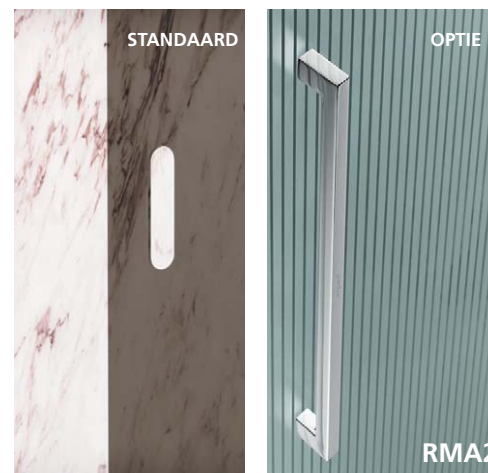

DRAAIDEUR + VASTE WAND

KUP2

AFMETING IN CM OM DE PRIJS TE KUNNEN BEREKENEN	AFMETING	IS LINKS	ID RECHTS	glanzend INOX 60	
				tr (transparant glas)	mat INOX 61
65-75	GEEF DE EXACTE MAAT DOOR			€ 1179,00	€ 1129,00
75-85				€ 1205,00	€ 1154,00
85-95				€ 1230,00	€ 1179,00
95-100				€ 1255,00	€ 1205,00

Deur wordt altijd op maat gemaakt.

Hoogte > 240 cm (max. 260 cm) = met 3 scharnieren +15%

Hoogte < 210 cm = standaardprijs

DOUCHE

VASTE WAND

KUF2

AFMETING IN CM OM DE PRIJS TE KUNNEN BEREKENEN	AFMETING	IS LINKS	ID RECHTS	glanzend INOX 60	
				tr (transparant glas)	mat INOX 61
65-75	GEEF DE EXACTE MAAT DOOR			€ 638,00	€ 601,00
75-85				€ 634,00	€ 608,00
85-95				€ 641,00	€ 613,00
95-105				€ 647,00	€ 620,00
105-115				€ 654,00	€ 626,00
115-125				€ 659,00	€ 634,00

8 mm
H 210 cm
INOX profielen

Afwerking profielen

	60	Glanzend INOX
	61	Mat INOX

Glasopties

	code	omschrijving	afmetingen	prijs per glasdeel
	SA	Satijn	≤ 120 cm > 120 cm	€ 110 € 162
	EC	Extra helder	≤ 120 cm > 120 cm	€ 193 € 228
	FU	Fumé	≤ 120 cm > 120 cm	€ 193 € 228
	FB	Bruin fumé	≤ 120 cm > 120 cm	€ 193 € 228
	BS	Satijnband	≤ 120 cm > 120 cm	€ 151 € 193
	DE	Satijnglas met decor	Alle	€ 237
	AT	Anti-kalk behandeling	≤ 120 cm > 120 cm	€ 93 € 121
	RI	Helder reflecterend	≤ 120 cm > 120 cm	€ 242 € 273
	RF	Reflecterend met fumé-effect	≤ 120 cm > 120 cm	€ 242 € 273
	MR	Spiegelglas	≤ 120 cm > 120 cm	€ 336 € 399
	R690067	Anti-kalk onderhouds-kit	Alle	€ 81

Voeg de prijs van de extra glasoptie bij de prijs van elk glasdeel van de opstelling.

Geef door welk type wandbevestiging u wenst voor de vaste wand

type C

type D

type "C"
muurprofiel 20mm
10 mm regelbaar

type "D"
scharnieren 45x45mm
niet regelbaar