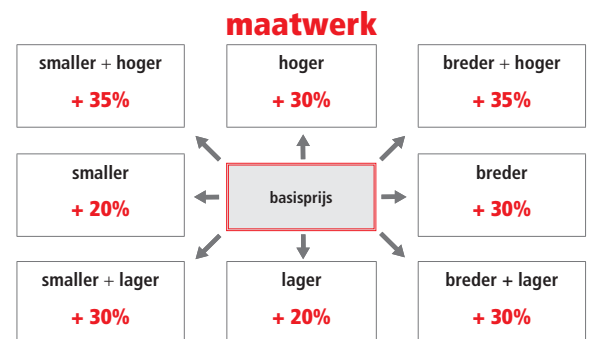

Extra profielkleuren			prijs per glasdeel
	code	omschrijving	
●	11	mat zwart	€ 90
○	16	mat wit	€ 90

Voeg de prijs voor de extra profielkleur bij de prijs van elk glasdeel in afwerking chroom (30).

Glasopties				prijs per glasdeel
	code	omschrijving	afmetingen	
●	SA	Satijn	≤ 120 cm > 120 cm	€ 110 € 162
●	BS	Satijnband	≤ 120 cm > 120 cm	€ 151 € 193
○	AT	Anti-kalk behandeling	≤ 120 cm > 120 cm	€ 93 € 121
○	R690067	Anti-kalk onderhouds-kit	Alle	€ 81

Voeg de prijs van de extra glasoptie bij de prijs van elk glasdeel van de opstelling.