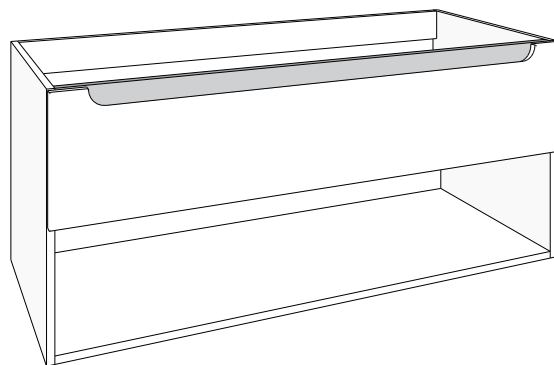

140 x 59 x 50 cm bxhxd