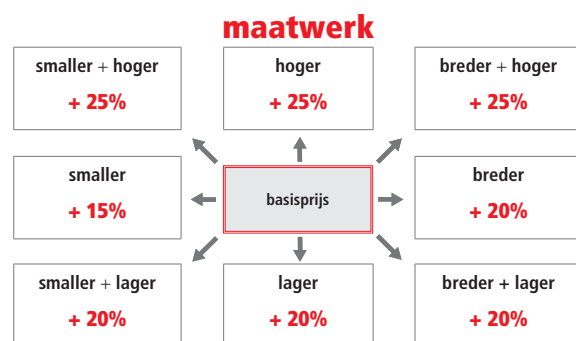

### STABILISATIESTANG

Afmeting in cm	Artikel	Mat zwart
100 cm	AC11611	€ 195.00
150 cm	AC11811	€ 235.00

Max. hoogte maatwerk = 260 cm

Max. hoogte maatwerk kleuren  
54-90-93-94-97-AR = 240 cm