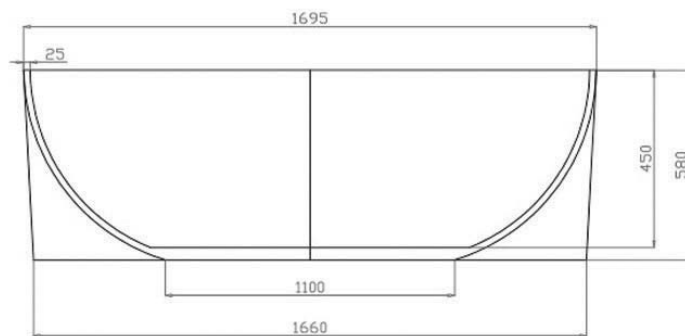

TOULON 169,5 x 88<sup>CM</sup> 65<sup>kg</sup> wit OPTOULON170 1964.00 €