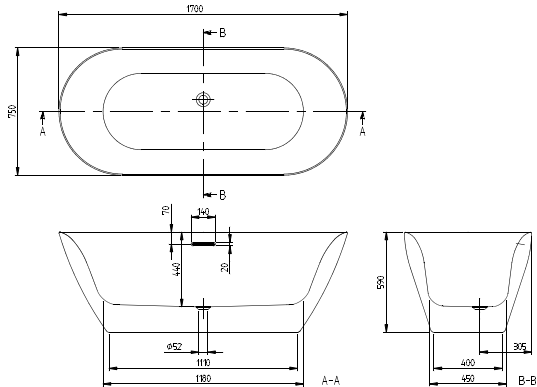

toebehoren & accessoires

Verlengde afvoer- en overloopcombinatie (afvoer wit, overloop wit)	VBU90959401	202.00 €
Verlengde afvoer- en overloopcombinatie (afvoer stone white, overloop stone white)	VBU909595RW	202.00 €
Multifunctioneel kussen 24 x 15 x 5 cm, XX= kleur in te vullen: PA (antraciet) // LK (Bali) en LL (Peru)	VBU906100XX	131.00 €

LOOP & FRIENDS OVAL DUO

Vrijstaand, naadloos designbad in acryl. Ook verkrijgbaar met "Colour on Demand".
Verschillende kleuren afvoer en overloop mogelijk. Raadpleeg catalogus V&B.

OVAL DUO	180 x 80^{CM}	wit	VBUBA180LOF9PD00V-01	2861.00 €
OVAL DUO	180 x 80^{CM}	stone white	VBUBA180LOF9PD00V-RW	3147.00 €

toebehoren & accessoires

Verlengde afvoer- en overloopcombinatie (afvoer wit, overloop wit)	VBU90959401	202.00 €
Verlengde afvoer- en overloopcombinatie (afvoer stone white, overloop stone white)	VBU909595RW	202.00 €
Multifunctioneel kussen 24 x 15 x 5 cm, XX= kleur in te vullen: PA (antraciet) // LK (Bali) en LL (Peru)	VBU906100XX	131.00 €