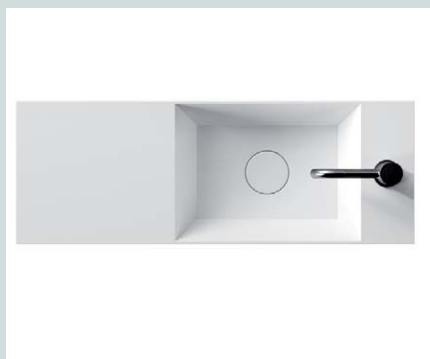

PORSELEIN

SPYNA

75 x 27 cm	P1	glanzend wit	OPSP-HW03-01	357.00 €
75 x 27 cm	P2		OPSP-HW03-...	536.00 €
75 x 27 cm	P3		OPSP-HW03-...	777.00 €
75 x 27 cm	P4		OPSP-HW03-...	643.00 €
75 x 27 cm	P5		OPSP-HW03-...	807.00 €

Optie : afvoerafdekkapje OPAL-PLUG-... 70.00 €

Handenwasser zonder overloop, kraangat rechts. Binnenkant handenwasser hellend.
Plug kan men apart bijbestellen.

...= invullen kleurcode, zie overzichtspagina begin hoofdstuk opzetwastafels

ZETA

36 x 24 cm OPF180001 63.00 €

Handenwasser met overloop, kraangat midden.

ARCHITECTURA

36 x 26 cm wit	met overloop	VB43733601	88.00 €
36 x 26 cm wit	zonder overloop	VB43733701	88.00 €

Handenwasser met kraangat rechts, 36 x 26 cm. Bevestiging wordt meegeleverd.

PORSELEIN