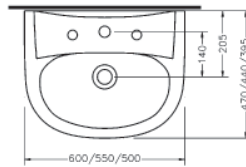

O-Plus
Bathroom & Kitchen solutions

ZETA

55 x 44 cm

OPF180002

75.00 €

60 x 47 cm

OPF180003

79.00 €

Wastafel met kraangat excl. sifonkap.

Optie: bouten wastafel

DBBOUTM10X140

2.79 €

saval

SAVAL PRO

55 x 43.5 cm

VB7S115501

76.00 €

60 x 45.5 cm

VB7S116001

75.00 €

Vrijhangende wastafel met kraangat en overloop.

Optie: bouten wastafel

DBBOUTM10X140

2.79 €

DURAVIT

STARCK 3

50 x 36 cm

DU0300500000

167.00 €

55 x 43 cm

DU0300550000

181.00 €

60 x 45 cm

DU0300600000

186.00 €

65 x 48.5 cm

DU0300650000

240.00 €

Wastafel met overloop, met kraanvlak, onderzijde geglazuurd.

Optie: bouten wastafel

DBBOUTM10X140

2.79 €