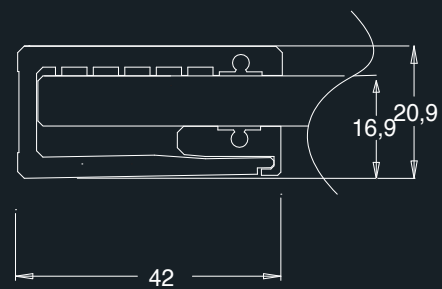

Kubi

- Aluminium profielen
- Inloopdouche
- Gehard veiligheidsglas 8 mm
- Hoogte 200 en 201 cm

SNELLE MONTAGE