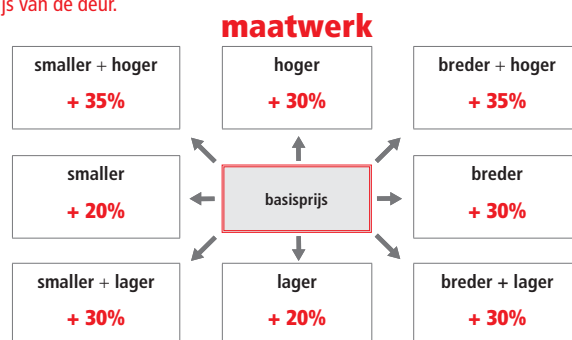

aluminium frame
hoogte 200 cm
6 mm veiligheidsglas

Extra profielkleuren			prijs
code	omschrijving		
11	mat zwart	€ 90	
16	mat wit	€ 90	
40	glanzend goud	€ 140	
51	satijn zwart	€ 90	
54	glanzend rosé goud	€ 160	
55	glanzend zwart	€ 140	
90	titanium geborsteld	€ 120	
91	aluminium geborsteld	€ 120	
93	brons geborsteld	€ 140	
94	rosé goud geborsteld	€ 160	
95	zwart geborsteld	€ 120	
96	goud geborsteld	€ 140	
97	nikkel geborsteld	€ 140	
AG	antiek geborsteld goud	€ 215	
AR	antiek geborsteld rosé goud	€ 215	
OF	messaging fumé	€ 215	

Voeg de prijs voor de extra profielkleur bij de prijs in afwerking chroom (30).

Glasopties				prijs
code	omschrijving	afmetingen		
SA	Satijn	≤ 120 cm	€ 110	
		> 120 cm	€ 162	
EC	Extra helder	≤ 120 cm	€ 193	
		> 120 cm	€ 228	
FU	Fumé	≤ 120 cm	€ 193	
		> 120 cm	€ 228	
FB	Bruin fumé	≤ 120 cm	€ 193	
		> 120 cm	€ 228	
BS	Satijnband	≤ 120 cm	€ 151	
		> 120 cm	€ 193	
DE	Satijnglas met decor	Alle	€ 237	
AT	Anti-kalk behandeling	≤ 120 cm	€ 93	
		> 120 cm	€ 121	
RI	Helder reflecterend	≤ 120 cm	€ 242	
		> 120 cm	€ 273	
RF	Reflecterend met fumé-effect	≤ 120 cm	€ 242	
		> 120 cm	€ 273	
MR	Spiegelglas	≤ 120 cm	€ 336	
		> 120 cm	€ 399	
R690067	Anti-kalk onderhouds-kit	Alle	€ 81	

Voeg de prijs van de extra glasoptie bij de prijs van de deur.

Max. hoogte maatwerk = 240 cm