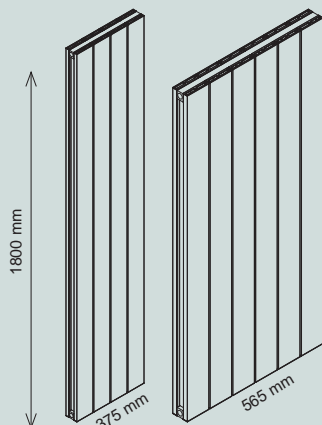

DUBBELWANDIG

PERFORMER DUO

HOOGTE mm	BREEDTE mm	CENTER AFST.	70/65/20° watt	55/45/20° watt	CV		
1800	375	50	2023	1084	KLEUR	ART. NR.	PRIJS
					BE	OPPR-D-25-BE	1226.00 €
1800	375	50	2023	1084	EE	OPPR-D-25-EE	1226.00 €

HOOGTE mm	BREEDTE mm	CENTER AFST.	70/65/20° watt	55/45/20° watt	CV		
1800	565	50	3035	1627	KLEUR	ART. NR.	PRIJS
					BE	OPPR-D-55-BE	1595.00 €
1800	565	50	3035	1627	EE	OPPR-D-55-EE	1595.00 €
1800	565	50	3035	1627	SE	OPPR-D-55-SE	1595.00 €
1800	565	50	3035	1627	W	OPPR-D-55-W	1226.00 €

HANDDOEKHOUDER

handdoekhouder voor uno 290 mm	RVS GEPOL.	OPHB-U-25-C	154,00 €
handdoekhouder voor uno 450 mm	RVS GEPOL.	OPHB-U-55-C	154,00 €
handdoekhouder voor duo 290 mm	RVS GEPOL.	OPHB-D-25-C	166,00 €
handdoekhouder voor duo 450 mm	RVS GEPOL.	OPHB-D-55-C	166,00 €

Opgelet: aansluitset niet inbegrepen!
Deze kan u vinden op p. 100-012.

MONTAGE PERFORMER UNO:

Afstand van wand tot voorkant radiator (a)..... 52 mm
Ophanging midden (b)..... 34 mm

MONTAGE PERFORMER DUO:

Afstand van wand tot voorkant radiator (a)..... 86 mm
Ophanging midden (b)..... 55 mm