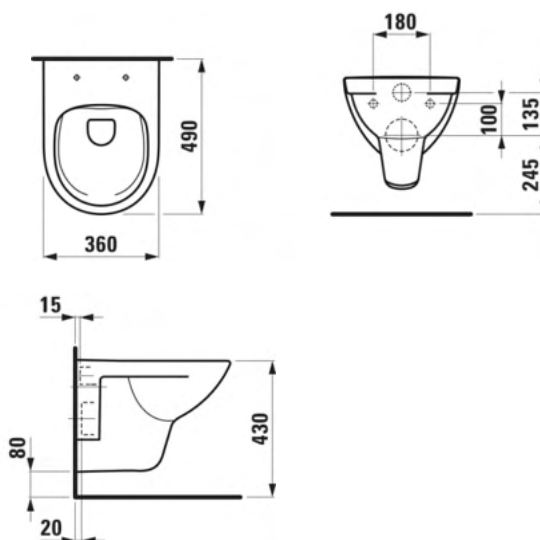

## ZETA

Hangwc

OPF180005

99.00 €

Wc zitting vip

PRVIP1

47.25 €

Wc zitting "softclose"