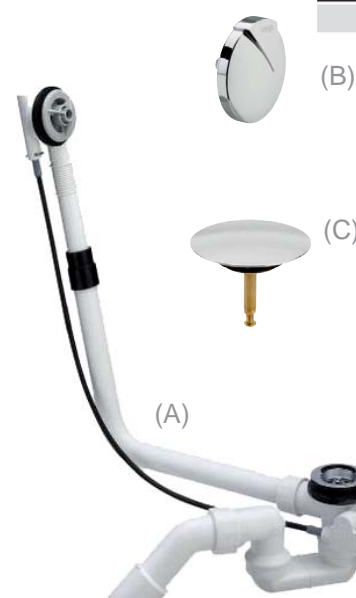

Badsifon 40/50 met overloopcombinatie voor standaard baden, afwerkset chroom.

viega

**BADSIFON VERLENGD**

VI111069 (A)	71.18 €
VI280949 (B)	23.62 €
VI215392 (C)	14.98 €

Badsifon 40/50 verlengd naakt model (A) afwerkset chroom (B + C) bijbestellen