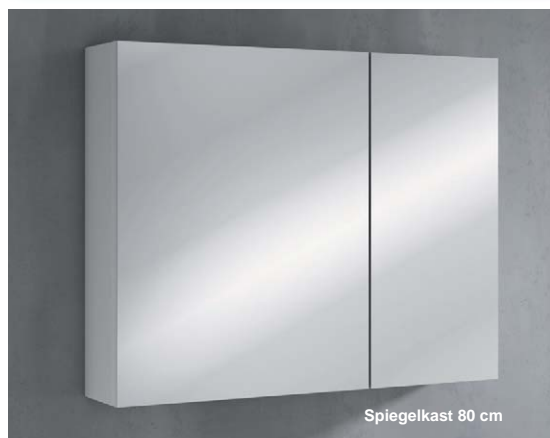

kolomkast in kleur kaneel

MEUBELN

Spiegelkast 80 cm

Spiegelkast 120 cm