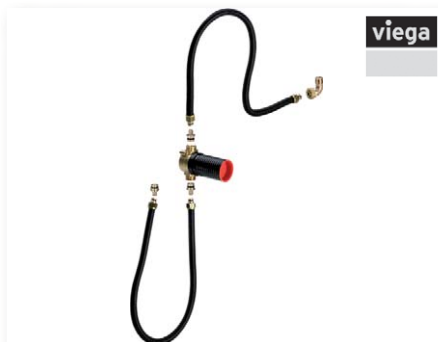

viega

AANSLUITSET

VI616186

306.61 €

Aansluitset voor multiplex trio zonder rozet.