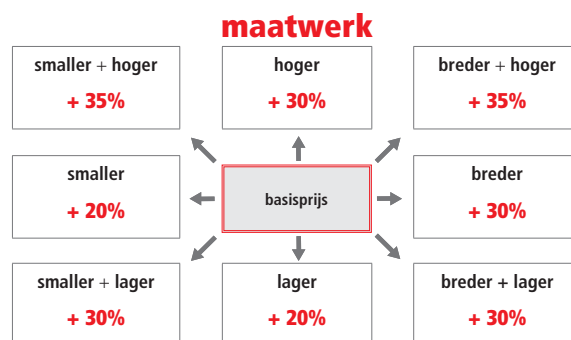

SEP1

SCHUIFDEUR VOOR PLAATSING IN NIS OF TE COMBINEREN MET VASTE WAND SEF1

• AFMETING IN CM	INSTAP	ART.NR.	VERSIE	ART.NR.	WIT 10	CHROOM 30
					tr	tr
96-102	38	SEP1	 omkeerbaar	096	€ 429,00	€ 535,00
101-107	40			101	€ 436,00	€ 542,00
106-112	42			106	€ 442,00	€ 549,00
111-117	45			111	€ 448,00	€ 556,00
116-122	47			116	€ 454,00	€ 561,00
126-132	51			126	€ 458,00	€ 565,00
136-142	56			136	€ 463,00	€ 571,00

DOUCHE

SEF1

VASTE WAND

• AFMETING IN CM	ART.NR.	VERSIE	ART.NR.	WIT 10	CHROOM 30
				tr	tr
67-73	SEF1	 IR omkeerbaar	067	€ 221,00	€ 321,00
72-78			072	€ 228,00	€ 331,00
77-83			077	€ 234,00	€ 339,00
82-88			082	€ 236,00	€ 347,00
87-93			087	€ 241,00	€ 355,00
92-98			092	€ 247,00	€ 354,00
97-103			097	€ 255,00	€ 372,00

aluminium frame
hoogte 190 cm
6 mm veiligheidsglas

Extra profielkleuren			prijs per glasdeel
	code	omschrijving	
●	11	mat zwart	€ 90
○	16	mat wit	€ 90

Voeg de prijs voor de extra profielkleur bij de prijs van elk glasdeel in afwerking chroom (30).

Glasopties				prijs per glasdeel
	code	omschrijving	afmetingen	
●	SA	Satijn	≤ 120 cm	€ 110
			> 120 cm	€ 162
●	BS	Satijnband	≤ 120 cm	€ 151
			> 120 cm	€ 193
○	AT	Anti-kalk behandeling	≤ 120 cm	€ 93
			> 120 cm	€ 121
○	R690067	Anti-kalk onderhouds-kit	Alle	€ 81

Voeg de prijs van de extra glasoptie bij de prijs van elk glasdeel van de opstelling.