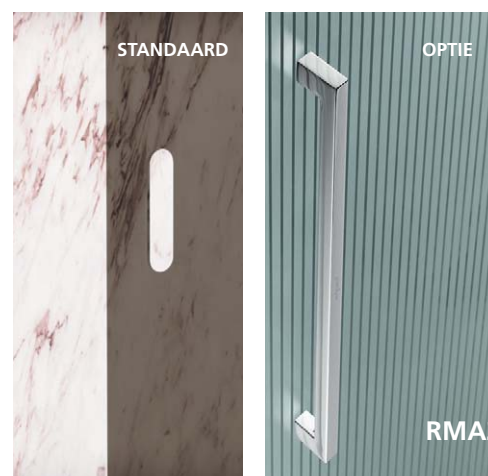

DOUCHE

Deur wordt altijd op maat gemaakt.

Hoogte > 240 cm (max. 260 cm)= met 3 scharnieren +15%

Hoogte < 210 cm = standaardprijs

8 mm

H 210 cm

INOX profielen

Afwerking profielen	
	60 Glanzend INOX
	61 Mat INOX