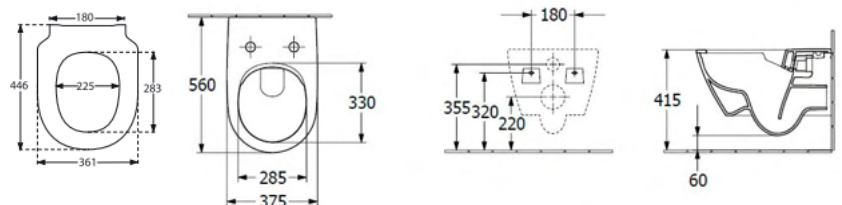

RIMLESS

TURIA

Hangwc rimless inclusief slimseat zitting met softclose, wit

OPTURIA

450.00 €

RIMLESS

ULLA

Hangwc rimless inclusief slimseat zitting met softclose, wit

OPULLA

450.00 €

RIMLESS

EDER

Hangwc rimless met suprafix ophanging

OPEDER

673.00 €

Wc-zitting met softclose en quickrelease, zwart

OPEDERZITTING

173.00 €