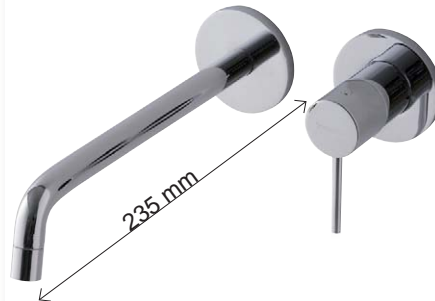

## GRANDE

TRRWIT22C5NN01 (1)	🌱 440.00 €
TRRWIT51A5ZZ01 (2)	🌱 148.00 €

1: kraan 2: inbouwdeel

mat zwart

Inbouwastafelmengkraan.  
Bek inclusief rozet is 215 mm lang.