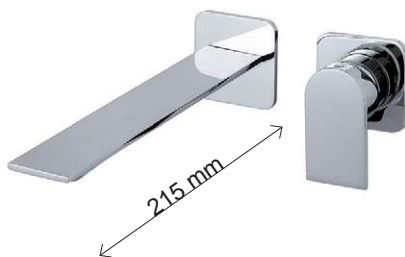

GRANDE

TRRWIT22C5CC01 (1)	🌱 310.00 €
TRRWIT51A5ZZ01 (2)	🌱 148.00 €

1: kraan 2: inbouwdeel

chrom

Inbouwastafelmengkraan. Bek inclusief rozet is 215 mm lang.