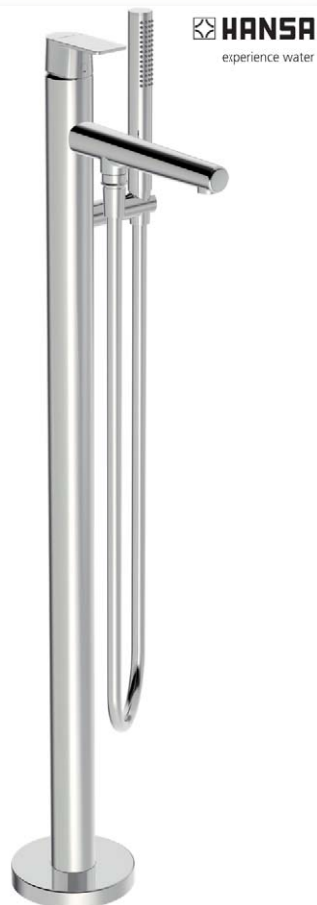

AXOR

HANSA
experience water

GROHE

Badkranen vloermontage

HANSA
experience water

HANSA

HA57252073	2793.30 €
HA53280100 inbouwdeel	793.70 €

Vrijstaande ééngreepsbadmengkraan, chroom.