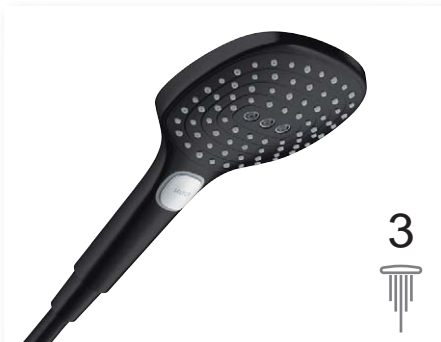

3

RAINDANCE SELECT E

HG26520670 150.20 €

Handdouche 120 3 jets, mat zwart. Beschikbaar in verschillende kleuren.