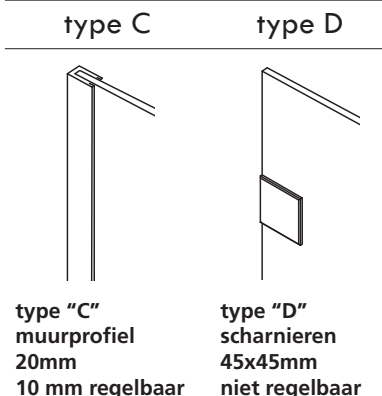

type "C"
muurprofiel
20mm
10 mm regelbaar

type "D"
scharnieren
45x45mm
niet regelbaar