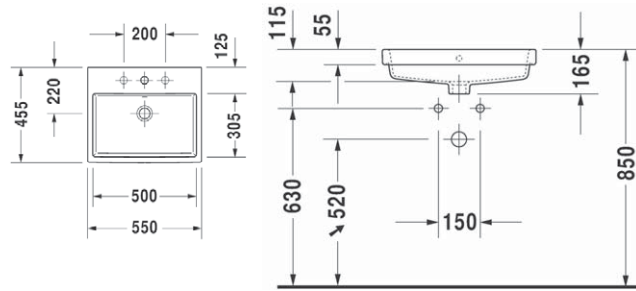

DURAVIT

DURASTYLE

56 x 45,5 cm

● DU0374560000

397.00 €

Inbouwwastafel voor inbouw van boven, met overloop en kraangat.