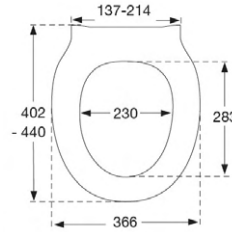

PRESSALIT® WC-Zittingen

CAT2023-001820230313

VIP1

Universele toiletzitting wit, RVS scharnieren, 10 jaar garantie, 240 kg belastbaarheid.

Wc-zitting VIP1

PRVIP1

47.25 €

1000

Universele toiletzitting in duroplast, wit, scharnierafstand 155 mm, 240 kg belastbaarheid.

Wc-zitting

PR304000-BG4999

67.80 €

722

Universele toiletzitting met softclose in duroplast, wit, regelbare scharnierafstand 115-195 mm, 10 jaar garantie, 180 kg belastbaarheid.

Wc-zitting met softclose

PRSOFTCLOSE

88.15 €

PROJECTA

Universele toiletzitting in duroplast, wit, scharnierafstand 155 mm, 10 jaar garantie, 240 kg belastbaarheid. Scharnieren met doorlopende scharnieras.

Wc-zitting met quick release.

PR54011-BY3999

120.75 €