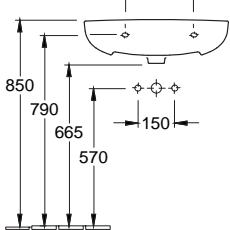

SAVAL PRO

55 x 43.5 cm

VB7S115501

76.00 €

60 x 45.5 cm

VB7S116001

75.00 €

Vrijhangende wastafel met kraangat en overloop.

Optie: bouten wastafel

DBBOUTM10X140

2.79 €