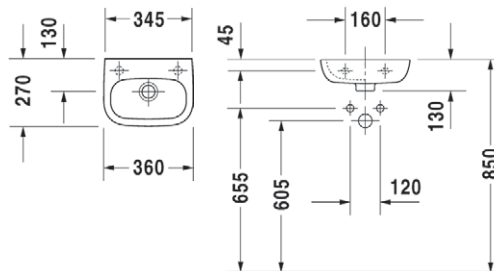

PORSELEIN

D-CODE

36 x 27 cm

DU07053600082

71.00 €

Optie: bouten handenwasser

DBBOUTM8X110

2.30 €

Handenwasser met overloop, met kraanvlak, onderzijde geglazuurd.