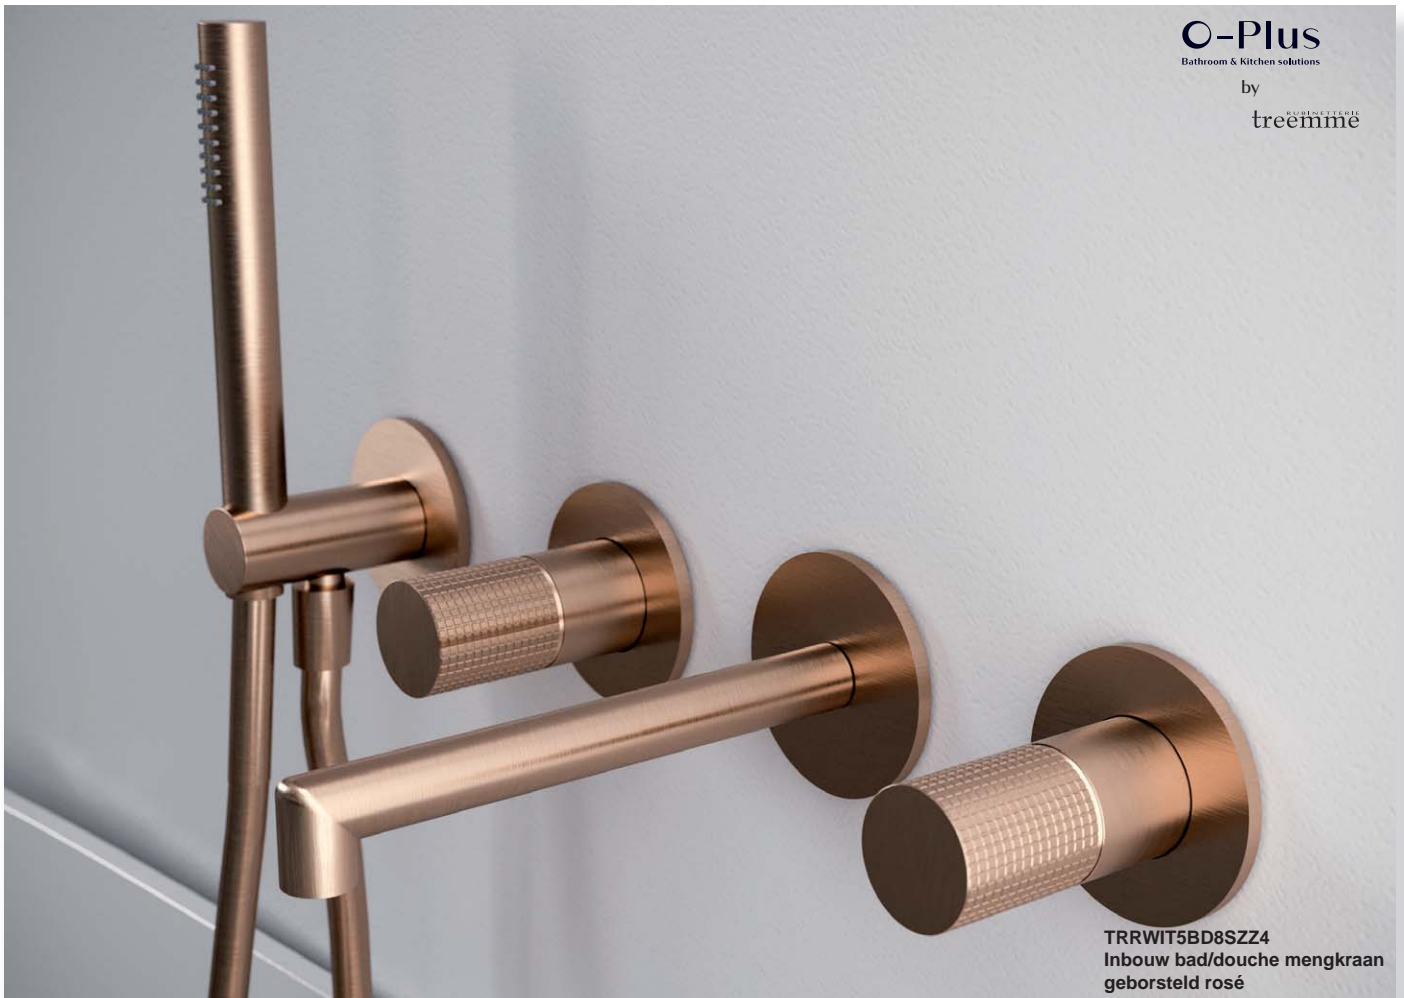

O-Plus
Bathroom & Kitchen solutions
by
tremme

TRRWIT5BD8SZZ4
Inbouw bad/douche mengkraan
geborsteld rosé