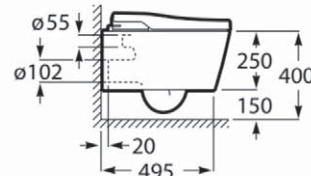

LIMA

Compact douchetoilet

OPLIMA 2199.00 €

Douchetoilet voorzien van een comfortabele warme bidetdouches en een zachtere ladydouches spray. Beide sprays zijn te combineren met het oscillerend (heen en weer in de lengte) massagemenu, zodat er een groter oppervlak met meer energie wordt gereinigd. Waterdruk, watertemperatuur en positie van de sproeier naar wens in te stellen via de bijgeleverde afstandsbediening. Sproeier reinigt zichzelf voor en na elke wasbeurt zodat bacteriën en vuil geen kans krijgen. Deksel en toiletbril met softclose mechaniek. Met nachtlampje. Warmelucht föhn beschikbaar voor na de wasbeurt. Met speciale Fineceramic® coating en Supralit® epoxy hars zodat de keramiek gladder is en de bril en deksel beter beschermd zijn tegen bacteriën.