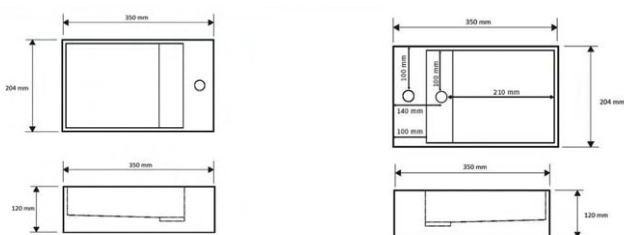

SOLID SURFACE

ANTIBES

35 x 20,4 cm	kraangat links	OPANTIBESL	265.00 €
35 x 20,4 cm	kraangat rechts	OPANTIBESR	265.00 €

O-Plus handenwasser 35 x 20,4 x h 12 cm met kraangat. Mat wit.

Optie : openstaande afvoer voor aansluiting sifon	OPNAC-94	25.00 €

GRENOBLE

50 x 30 x 20 cm mat wit	rechts	OPGRENOBLEDR	457.00 €
50 x 30 x 20 cm mat wit	links	OPGRENOBLEGA	457.00 €

O-Plus rechthoekige handenwasser Grenoble 50x30x20 in solid surface.

Optie: openstaande afvoer voor aansluiting sifon	OPNAC-94	25.00 €

AMIENS

50 x 30 cm	kraangat links	OPAMIENSL	489.00 €
50 x 30 cm	kraangat rechts	OPAMIENSR	489.00 €

O-Plus handenwasser 50 x 30 x h15 cm met kraangat. Mat wit.

Optie: openstaande afvoer voor aansluiting sifon	OPNAC-94	25.00 €