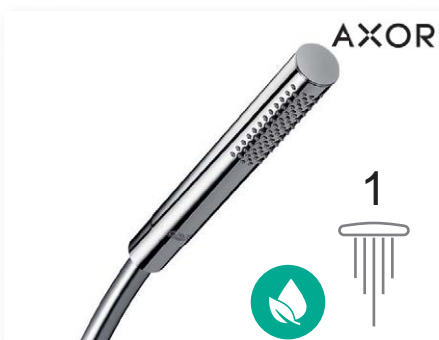

### ISIFLEX

HG28272670 125 cm

38.60 €

HG28276670 160 cm

46.80 €

mat zwart

Doucheflexibel mat zwart. Beschikbaar in verschillende kleuren.

ISIFLEX	
HG28272000 125 cm	30.80 €
HG28276000 160 cm	33.70 €
HG28274000 200 cm	34.90 €
chrom	
Isiflex'B doucheslang.	