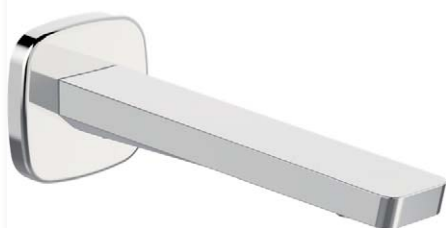

HANSASTELA

HA57241000	268.40 €

chrom

Baduitloop L=187 mm