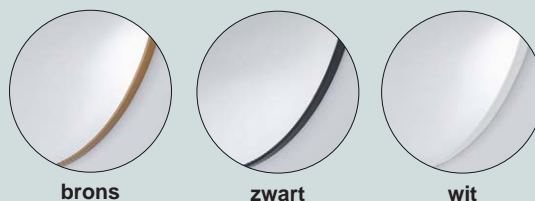

afmeting:	art.nr.:	prijs:
diameter 105 cm	OPMONTALCINOBXL (zwart)	€ 530.00
diameter 105 cm	OPMONTALCINOBRXL (brons)	€ 560.00
diameter 105 cm	OPMONTALCINOWXL (wit)	€ 560.00