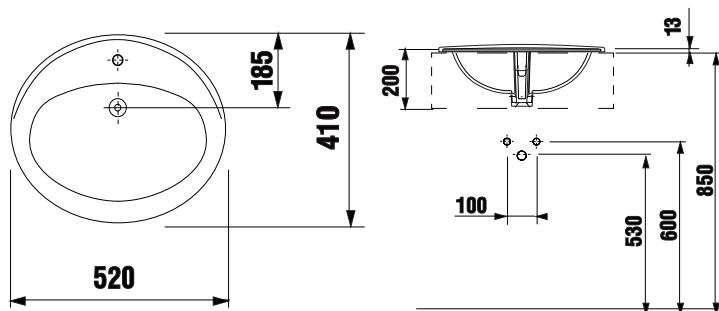

OVAL

ovaal

OPOVAL

108.00 €

Inbouwwastafel met kraangat.