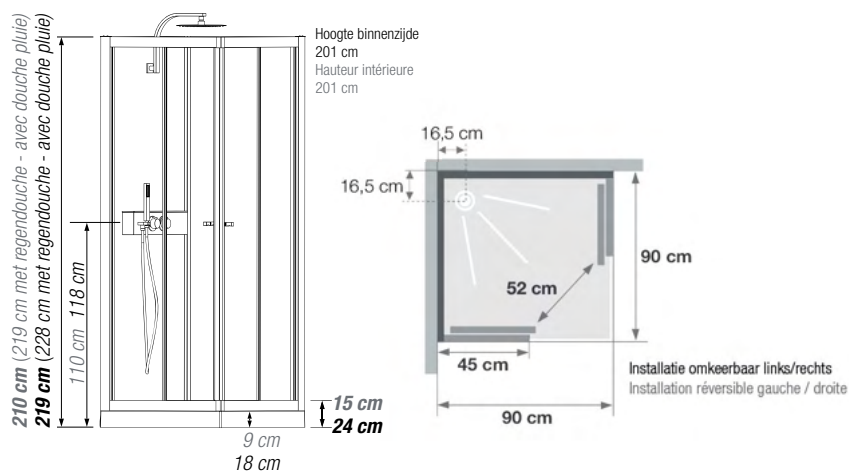

Eden+ schuifdeuren

90 x 90 cm

KICA852

2834.00 €

- Hoogte binnenzijde: 201 cm
- Extra stevige schuifdeuren 6 mm, vaste wand 4 mm
- Douchebak 9 cm hoog
- Inclusief thermostatisch kraanwerk