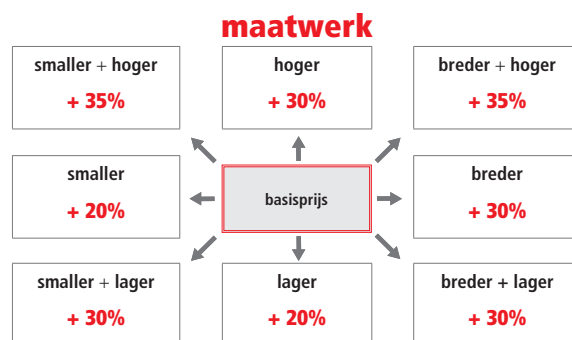

Extra profielkleuren			prijs per glasdeel
	code	omschrijving	
	11	mat zwart	€ 90
	16	mat wit	€ 90
	40	glanzend goud	€ 140
	51	satijn zwart	€ 90
	54	glanzend rosé goud	€ 160
	55	glanzend zwart	€ 140
	90	titanium geborsteld	€ 120
	91	aluminium geborsteld	€ 120
	93	brons geborsteld	€ 140
	94	rosé goud geborsteld	€ 160
	95	zwart geborsteld	€ 120
	96	goud geborsteld	€ 140
	97	nikkel geborsteld	€ 140
	AG	antiek geborsteld goud	€ 215
	AR	antiek geborsteld rosé goud	€ 215
	OF	messaging fumé	€ 215

Voeg de prijs voor de extra profielkleur bij de prijs van elk glasdeel in afwerking chroom (30).

Glaspopties				prijs per glasdeel
	code	omschrijving	afmetingen	
	SA	Satijn	≤ 120 cm	€ 110
			> 120 cm	€ 162
	EC	Extra helder	≤ 120 cm	€ 193
			> 120 cm	€ 228
	FU	Fumé	≤ 120 cm	€ 193
			> 120 cm	€ 228
	FB	Bruin fumé	≤ 120 cm	€ 193
			> 120 cm	€ 228
	BS	Satijnband	≤ 120 cm	€ 151
			> 120 cm	€ 193
	DE	Satijnglas met decor	Alle	€ 237
	AT	Anti-kalk behandeling	≤ 120 cm	€ 93
			> 120 cm	€ 121
	RI	Helder reflecterend	≤ 120 cm	€ 242
			> 120 cm	€ 273
	RF	Reflecterend met fumé-effect	≤ 120 cm	€ 242
			> 120 cm	€ 273
	MR	Spiegelglas	≤ 120 cm	€ 336
			> 120 cm	€ 399
	R690067	Anti-kalk onderhouds-kit	Alle	€ 81

Voeg de prijs van de extra glaspoptie bij de prijs van elk glasdeel van de opstelling.

Max. hoogte maatwerk = 240 cm