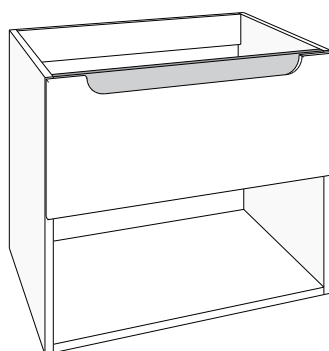

70 x 59 x 50 cm bxhxd