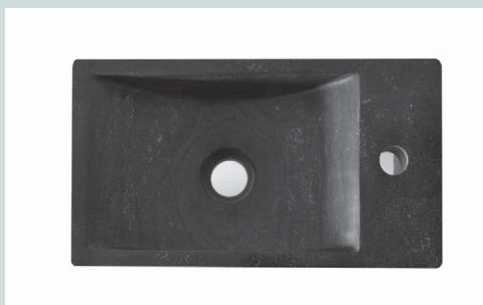

HARDSTEEN

STONER

40 x 22	kraangat rechts	OPFSTONERH40R	160.00 €
Optie: frame	RVS	OPFSTONEFRAME40	130.00 €
Optie: bouten handenwasser		DBBOUTM8X110	2.30 €

Handenwasser in hardsteen, voorzien van 2 bevestigingsgaten en dus niet omkeerbaar.