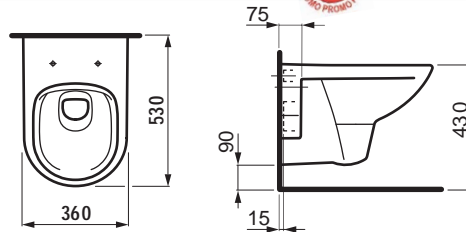

NICE COMBIPACK

Hangwc rimless + wc zitting softclose

OPNICEHWC

303.00 €