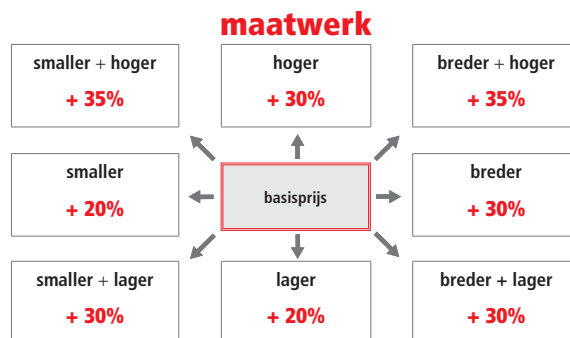

Extra profielkleuren			prijs per glasdeel
	code	omschrijving	
●	11	mat zwart	€ 90
○	16	mat wit	€ 90
●	40	glanzend goud	€ 140
●	51	satijn zwart	€ 90
●	54	glanzend rosé goud	€ 160
●	55	glanzend zwart	€ 140
●	90	titanium geborsteld	€ 120
●	91	aluminium geborsteld	€ 120
●	93	brons geborsteld	€ 140
●	94	rosé goud geborsteld	€ 160
●	95	zwart geborsteld	€ 120
●	96	goud geborsteld	€ 140
●	97	nikkel geborsteld	€ 140
●	AG	antiek geborsteld goud	€ 215
●	AR	antiek geborsteld rosé goud	€ 215
●	OF	messaging fumé	€ 215

Voeg de prijs voor de extra profielkleur bij de prijs van elk glasdeel in afwerking chroom (30).

Max. hoogte maatwerk = 240 cm

Glasopties				prijs per glasdeel
	code	omschrijving	afmetingen	
●	SA	Satijn	≤ 120 cm > 120 cm	€ 110 € 162
○	EC	Extra helder	≤ 120 cm > 120 cm	€ 193 € 228
●	FU	Fumé	≤ 120 cm > 120 cm	€ 193 € 228
●	FB	Bruin fumé	≤ 120 cm > 120 cm	€ 193 € 228
●	BS	Satijnband	≤ 120 cm > 120 cm	€ 151 € 193
●	DE	Satijn glas met decor	Alle	€ 237
○	AT	Anti-kalk behandeling	≤ 120 cm > 120 cm	€ 93 € 121
○	RI	Helder reflecterend	≤ 120 cm > 120 cm	€ 242 € 273
○	RF	Reflecterend met fumé-effect	≤ 120 cm > 120 cm	€ 242 € 273
○	MR	Spiegelglas	≤ 120 cm > 120 cm	€ 336 € 399
○	R690067	Anti-kalk onderhouds-kit	Alle	€ 81

Voeg de prijs van de extra glasoptie bij de prijs van elk glasdeel van de opstelling.