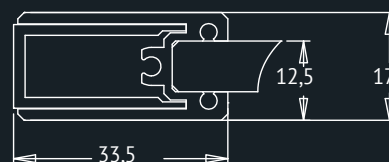

New Generation AL

- Aluminium profielen
- Schuifdeuren
- Hoogte 200 cm
- Gehard veiligheidsglas 8 mm
- Magnetische sluiting (NGA)
- Softclose