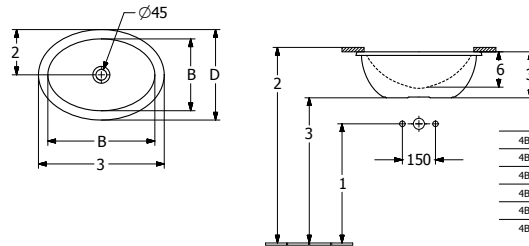

LOOP & FRIENDS

43 x 28 cm	wit	met overloop	VB4A530001	362.00 €
43 x 28 cm	mat wit	met overloop	VB4A5300RW	687.00 €
43 x 28 cm	mat zwart	met overloop	VB4A5300S5	687.00 €
43 x 28 cm	wit	zonder overloop	VB4A530101	426.00 €
43 x 28 cm	mat wit	zonder overloop	VB4A5301RW	751.00 €
43 x 28 cm	mat zwart	zonder overloop	VB4A5301S5	751.00 €

Onderbouw wastafel zonder kraanvlak. Bevestiging wordt meegeleverd.

LOOP & FRIENDS

54 x 34 cm	wit	met overloop	VB4A570001	416.00 €
54 x 34 cm	mat wit	met overloop	VB4A5700RW	773.00 €
54 x 34 cm	mat zwart	met overloop	VB4A5700S5	773.00 €
54 x 34 cm	wit	zonder overloop	VB4A570101	480.00 €
54 x 34 cm	mat wit	zonder overloop	VB4A5701RW	837.00 €
54 x 34 cm	mat zwart	zonder overloop	VB4A5701S5	837.00 €

Onderbouw wastafel zonder kraanvlak. Bevestiging wordt meegeleverd.