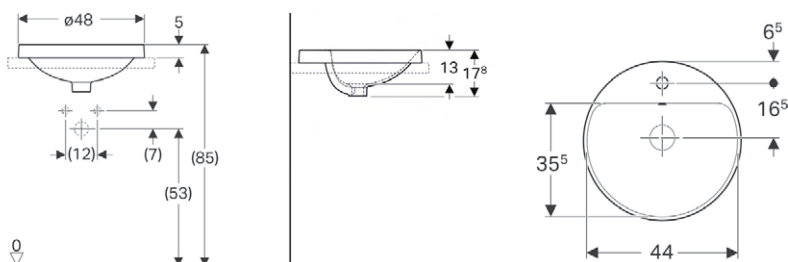

### VARIFORM KERAMIEK

GE500705012

154.09 €

Inbouwwastafel rond, met kraanbank en kraanopening, ø 48 cm, kraanopening gecentreerd, overloop zichtbaar, wit geglaazuurd.