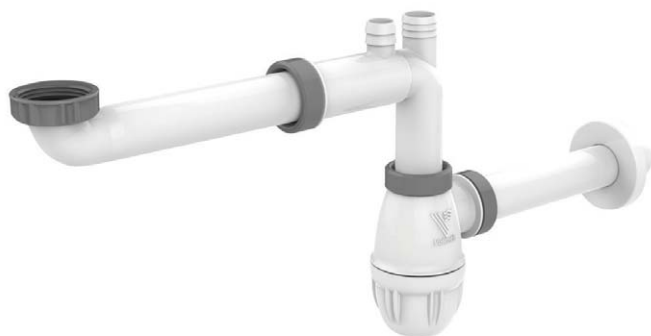

### MEUBELSIFON

OP61150000154

24.80 €

Plaatsbesparende meubelsifon met aansluiting voor overloop.

O-Plus