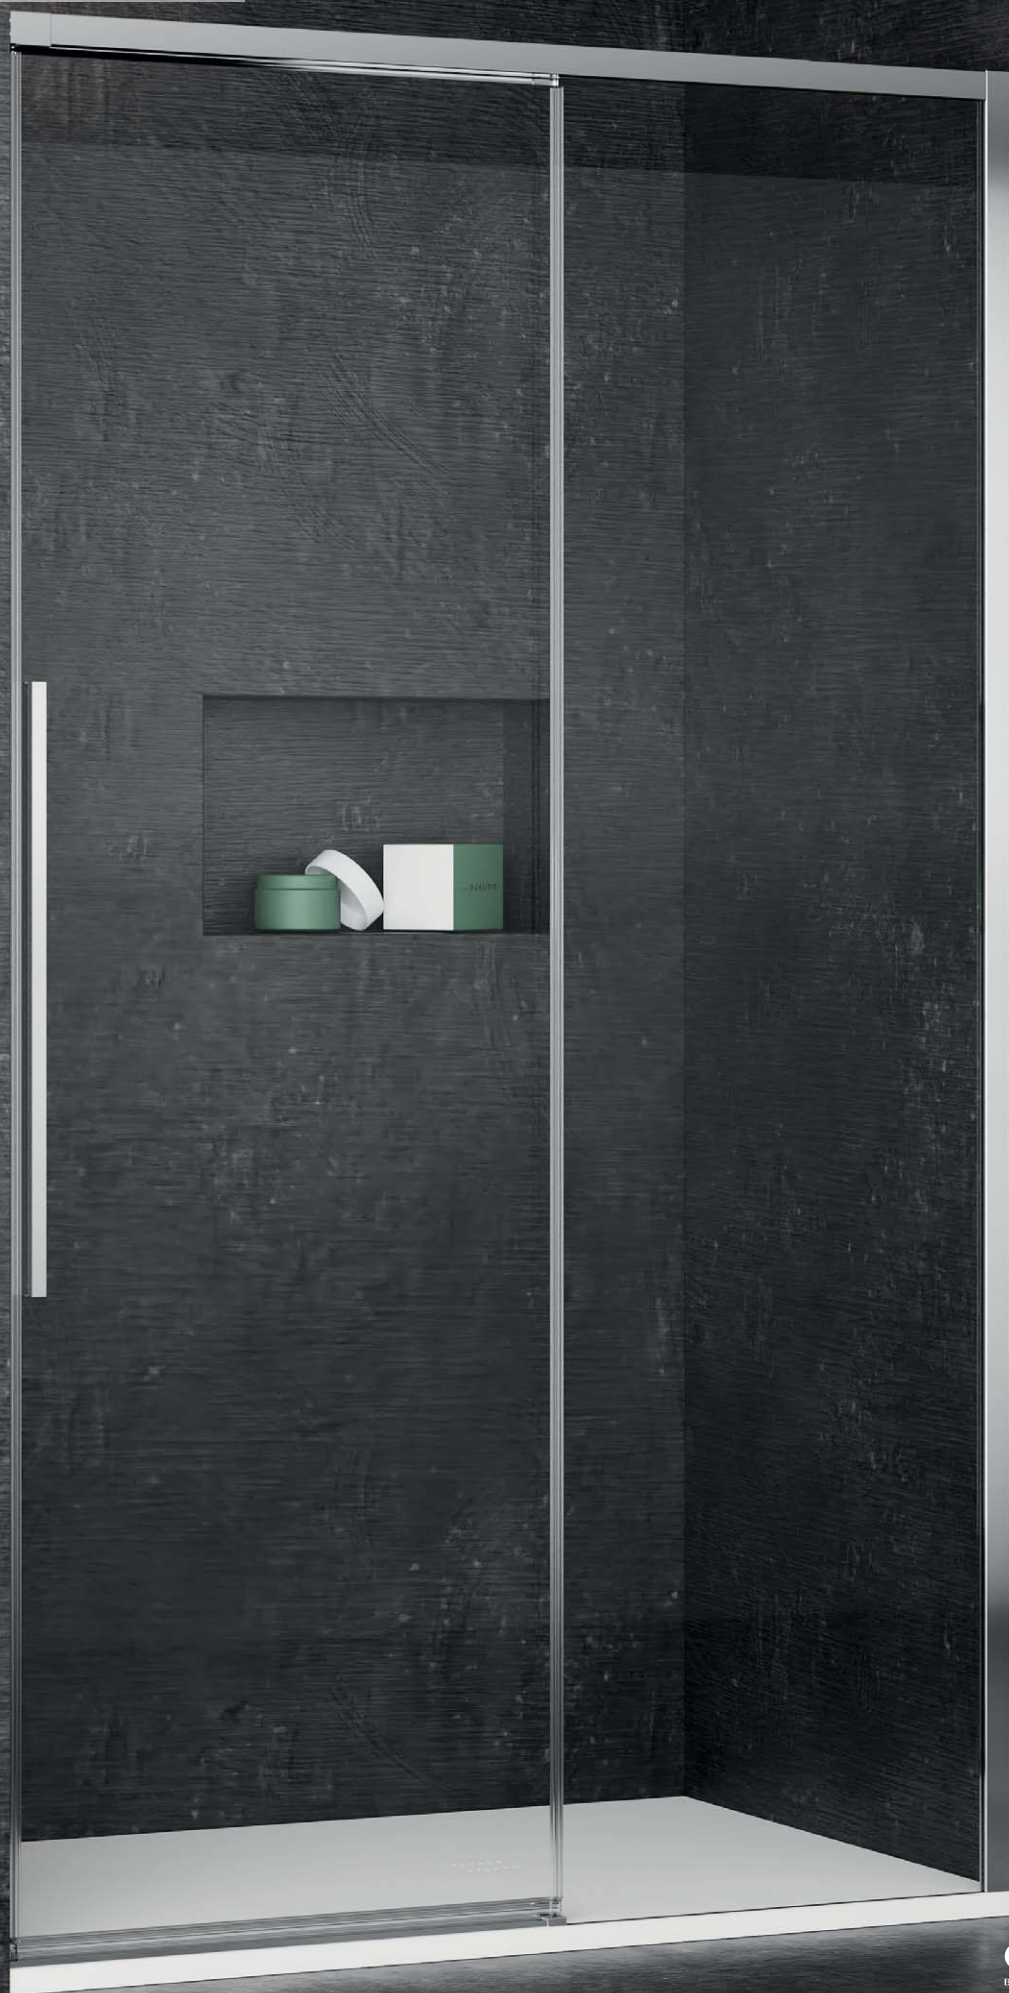

New Generation

Rechtse deur ID met profielen in chroom (30) en transparant glas (TR).

O-Plus
Bathroom & Kitchen solutions

by
pdp

AFMETING IN CM	INSTAP	ART.NR.	VERSIE	ART.NR.	WIT 10	CHROOM 30
					tr	tr
98-99,5	41	NGP8	 deur IS links	098	€ 1065,00	€ 1118,00
108-109,5	46			108	€ 1103,00	€ 1156,00
118-119,5	51		118	€ 1138,00	€ 1190,00	
128-129,5	56		128	€ 1155,00	€ 1208,00	
138-139,5	61		138	€ 1163,00	€ 1215,00	
148-149,5	66		148	€ 1238,00	€ 1293,00	
158-159,5	71		158	€ 1290,00	€ 1341,00	

aluminium frame
hoogte 200 cm
8 mm veiligheidsglas

Extra profielkleuren			prijs
code	omschrijving		
11	mat zwart	●	€ 90
16	mat wit	○	€ 90
40	glanzend goud	●	€ 140
51	satijn zwart	●	€ 90
54	glanzend rosé goud	●	€ 160
55	glanzend zwart	●	€ 140
90	titanium geborsteld	●	€ 120
91	aluminium geborsteld	●	€ 120
93	brons geborsteld	●	€ 140
94	rosé goud geborsteld	●	€ 160
95	zwart geborsteld	●	€ 120
96	goud geborsteld	●	€ 140
97	nikkel geborsteld	●	€ 140
AG	antiek geborsteld goud	●	€ 215
AR	antiek geborsteld rosé goud	●	€ 215
OF	messing fumé	●	€ 215

Voeg de prijs voor de extra profielkleur bij de prijs in afwerking chroom (30).

Glasopties				prijs
code	omschrijving	afmetingen		
SA	Satijn	≤ 120 cm	€ 110	
		> 120 cm	€ 162	
EC	Extra helder	≤ 120 cm	€ 193	
		> 120 cm	€ 228	
FU	Fumé	≤ 120 cm	€ 193	
		> 120 cm	€ 228	
FB	Bruin fumé	≤ 120 cm	€ 193	
		> 120 cm	€ 228	
BS	Satijnband	≤ 120 cm	€ 151	
		> 120 cm	€ 193	
DE	Satijnglas met decor	Alle	€ 237	
AT	Anti-kalk behandeling	≤ 120 cm	€ 93	
		> 120 cm	€ 121	
RI	Helder reflecterend	≤ 120 cm	€ 242	
		> 120 cm	€ 273	
RF	Reflecterend met fumé-effect	≤ 120 cm	€ 242	
		> 120 cm	€ 273	
MR	Spiegelglas	≤ 120 cm	€ 336	
		> 120 cm	€ 399	
R690067	Anti-kalk onderhouds-kit	Alle	€ 81	

Voeg de prijs van de extra glasoptie bij de prijs van de deur.

Max. hoogte maatwerk = 260 cm
Max. hoogte maatwerk kleuren
54-90-93-94-97-AR = 240 cm