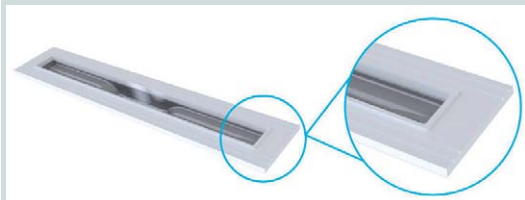

I-DRAIN® PRO RVS LINEAR 54

I-Drain bezit een zeer lage inbouwhoogte en is daarom, met 54mm of 57mm, uiterst geschikt voor renovaties en nieuwbouw. Met haar minimale inbouwhoogte kan de I-Drain daarentegen wel een uiterst grote watercapaciteit aan. Een model met één enkel sifon heeft een afvoercapaciteit van 26,4 l/m. Een model met een dubbel sifon kan standaard 45 l/m aan. Door de drains te koppelen wordt deze capaciteit telkens verdubbeld, wat aan de I-Drain het vermogen geeft om, in combinatie, uiterst grote capaciteiten aan te kunnen.

I-DRAIN LIQUID

70 cm inclusief opschuurbaar rooster wit	IDED.SS.0700.W	🌱 486.00 €
80 cm inclusief opschuurbaar rooster wit	IDED.SS.0800.W	🌱 532.00 €
90 cm inclusief opschuurbaar rooster wit	IDED.SS.0900.W	🌱 573.00 €

LINEAIR 54 - 1 SIFON ø 40 mm

60 cm met manchet, zonder rooster	IDIP4M06001X1	🌱 353.00 €
70 cm met manchet, zonder rooster	IDIP4M07001X1	🌱 369.00 €
80 cm met manchet, zonder rooster	IDIP4M08001X1	🌱 384.00 €
90 cm met manchet, zonder rooster	IDIP4M09001X1	🌱 402.00 €
100 cm met manchet, zonder rooster	IDIP4M10001X1	🌱 421.00 €
110 cm met manchet, zonder rooster	IDIP4M11001X1	440.00 €
120 cm met manchet, zonder rooster	IDIP4M12001X1	🌱 457.00 €

deksel met geïntegreerd
haarvangrooster

meer steun voor
het rooster

quick-clean functie