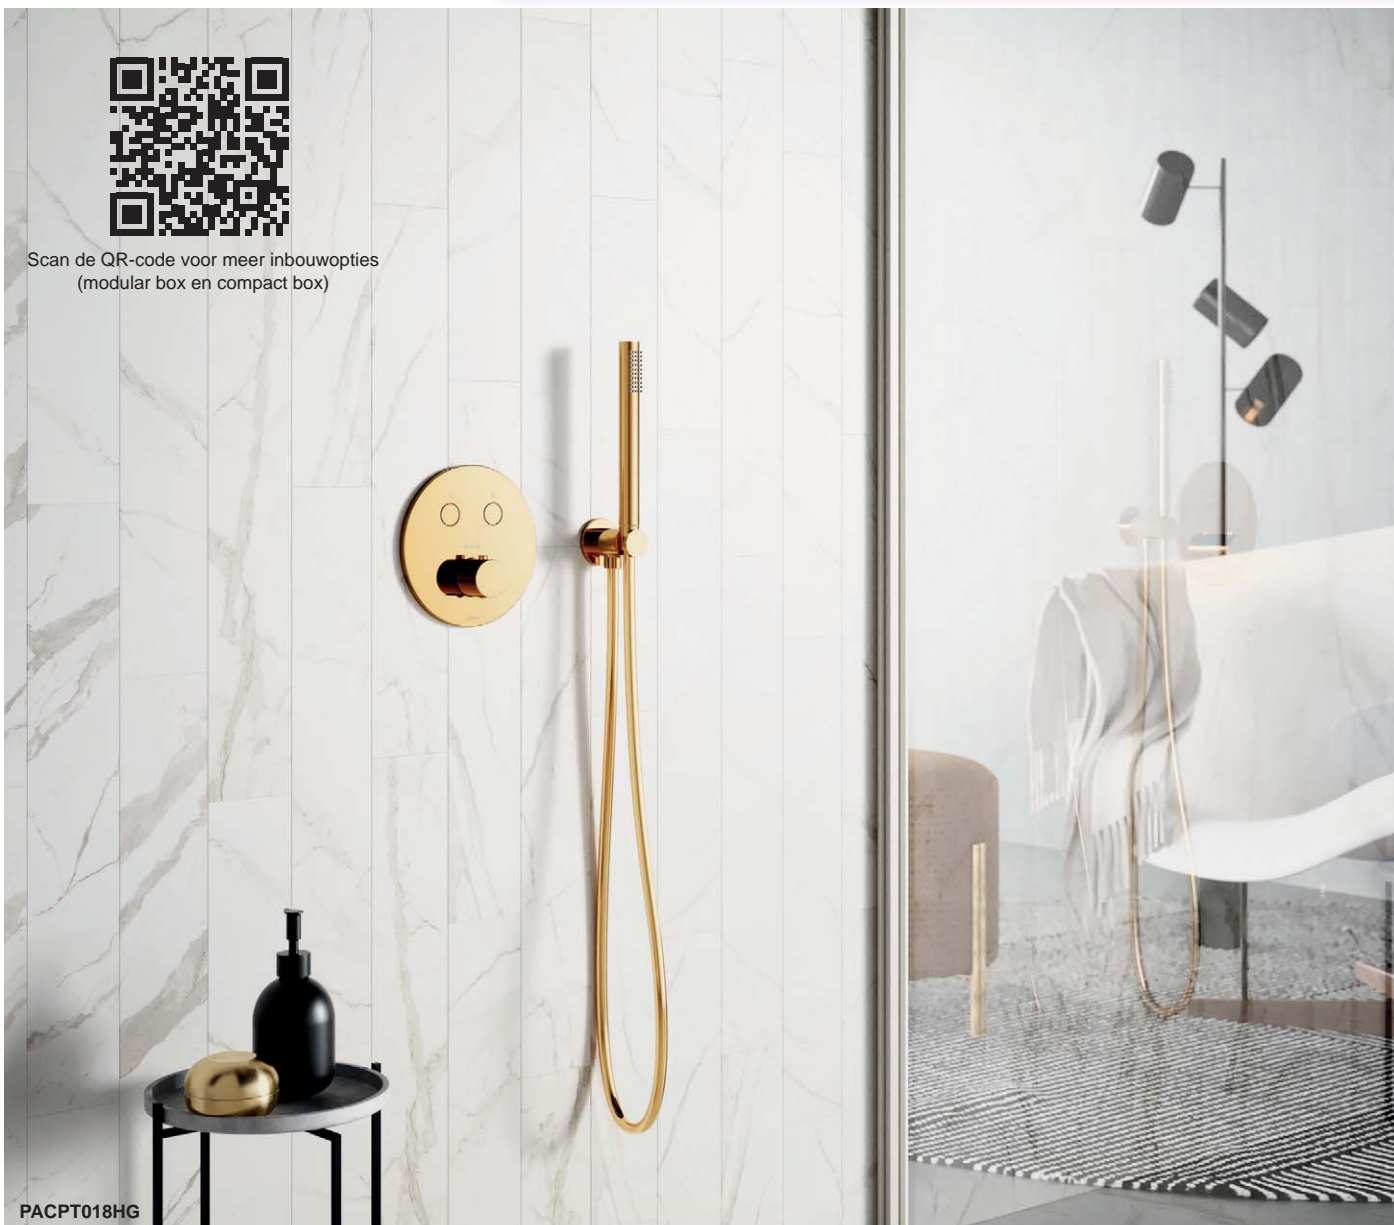

BOX

PAMDE018CR chroom	282.00 €
PAMDE018ST steel-look	422.00 €
PAMDE018BO mat wit	367.00 €
PAMDE018NO mat zwart	367.00 €
PAMDE018HG honing goud	702.00 €
PAMDE018HGSP geborsteld honing goud	758.00 €
PAMDBOX018 inbouwdeel	924.00 €

Afwerkset voor thermostatische bad/douchemengkraan (2 uitgangen)
horizontale of verticale plaatsing. Exclusief inbouwdeel.

*Horizontale plaatsing met de thermostatische bediening steeds aan de rechterkant.

Scan de QR-code voor meer inbouwopties
(modular box en compact box)

PACPT018HG