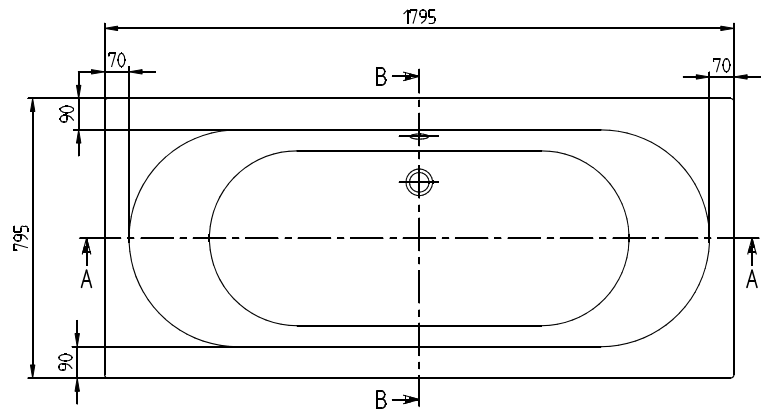

## OBERON

Bad in Quaryl. Badpotenset wordt standaard meegeleverd (zelfklevend), verstelbaar van 130 - 180 mm.

OBERON	170 x 75 <sup>CM</sup>	wit	VBUBQ170OBE2V-01	 1046.00 €
OBERON	170 x 75 <sup>CM</sup>	stone white	VBUBQ170OBE2V-RW	1255.00 €
OBERON	180 x 80 <sup>CM</sup>	wit	VBUBQ180OBE2V-01	1300.00 €
OBERON	180 x 80 <sup>CM</sup>	stone white	VBUBQ180OBE2V-RW	1560.00 €