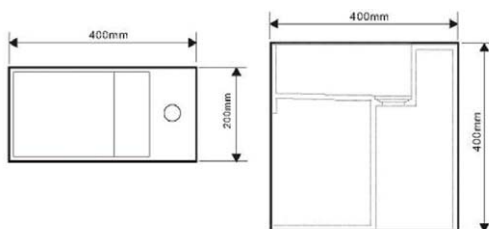

CANNES

33 x 33 x 25 cm	mat wit	OPCANNES	499.00 €

O-Plus Cannes vierkante opzetwastafel met opbergvak en kraangat in solid surface, 33 x 33 x h 25 cm.

openstaande afvoer voor aansluiting sifon	OPNAC-94	25.00 €