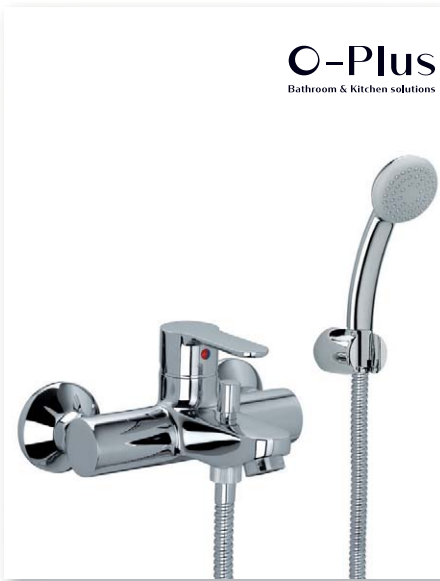

O-Plus
Bathroom & Kitchen solutions

NICE	
OPNICEBKS	183.00 €
chrom	
Bad/douchemengkraan 1-greeps met flexibel, handdouche en niet-regelbare houder.