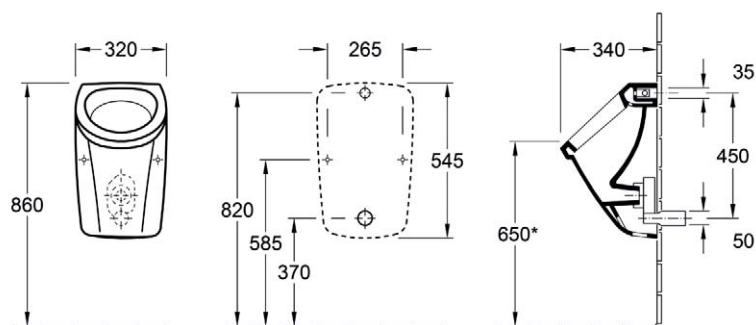

Urinoirs

O-Plus

ZETA

URINOIR met bovenaansluiting

OPF180004

199.00 €

saval

SAVAL PRO

Urinoir met bovenaansluiting

VB7S508601

175.00 €

Geluidsisolatieset 5mm

DBURGELUIDSISOLATIE

17.42 €

Bevestigingsset met sierkappen chroom

DBBOUTM10X120

9.52 €

Sifon uitgang horizontaal

DBURINOIRSIFONH

23.00 €

Sifon uitgang verticaal

DBURINOIRSIFONV

23.00 €

saval

SAVAL PRO

Urinoir met achteraansluiting

VB7S518701

182.00 €

Geluidsisolatieset 5mm

DBURGELUIDSISOLATIE

17.42 €

Bevestigingsset met sierkappen chroom

DBBOUTM10X120

9.52 €

Sifon uitgang horizontaal

DBURINOIRSIFONH

23.00 €

Sifon uitgang verticaal

DBURINOIRSIFONV

23.00 €

PORSELEIN