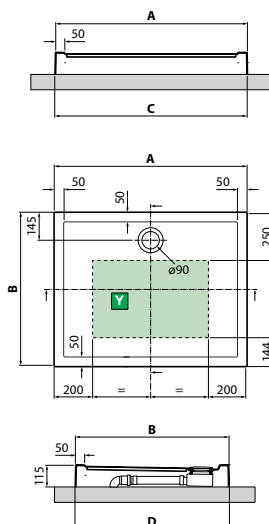

accessoire

Poten	NOR05PI10015KPH	37.75 €