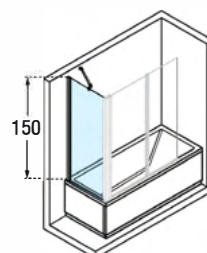

AURORA 2 2-DELIG SPATSCH.120X150
CM HELDER GLAS MATCHROOM

NOAURORAN2-1B

540.00 €