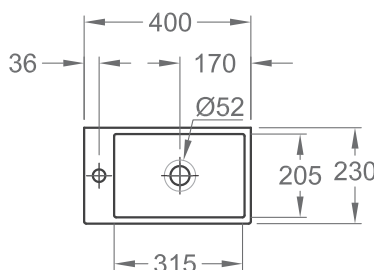

SPHINX 420 L

KRAANGAT RECHTS

40 x 23 cm

SPS8448000000

264.20 €

Optie: bouton handenwasser

DBBOUTM8X110

2.30 €