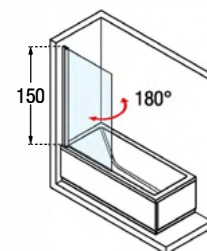

## KLEUREN / COULEURS

Wit  
Blanc  
**code A**

Matchroom  
Silver  
**code B**

Chroom  
Chrome  
**code K**

Afmetingen Dimensions (cm)	Code	Glassoort Vitrage			Kleuren / Prijs Couleurs / Prix		
		1 Transparant Transparent	2 Aqua	4 Satin	A Wit Blanc	B Matchroom Silver	K Chroom Chrome
70 X 150 H	<b>AURORAN170-</b>				297 €	330 €	363 €
75 X 150 H	<b>AURORAN175-</b>				312 €	348 €	380 €
80 X 150 H	<b>AURORAN180-</b>		+ 38 €	+ 38 €	328 €	362 €	398 €
85 X 150 H	<b>AURORAN185-</b>				342 €	377 €	415 €
L 45↔100 x H 100↑170	SPECIAL <b>AURORAN1SP</b>		+ 38 €	+ 38 €	405 €	445 €	490 €