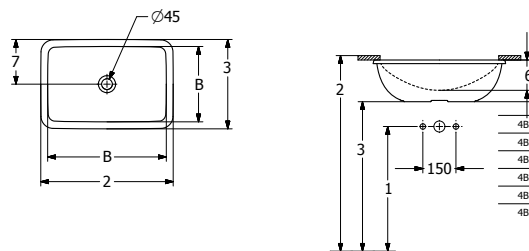

LOOP & FRIENDS

54 x 34 cm	wit		VB61630001	499.00 €

Onderbouw wastafel met overloop, zonder kraanvlak, met verlengde kogelstang voor waste, bevestiging wordt meegeleverd, wit alpin.