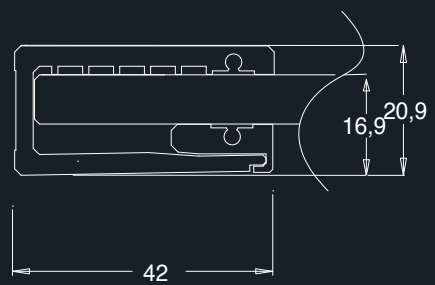

Kn

- Schuifdeuren
- Hoogte 200 cm
- Gehard veiligheidsglas 8 mm
- Softclose

SNELLE MONTAGE