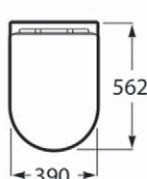

LIMA

Compact douchetoilet

OPLIMA 2199.00 €

Douchetoilet voorzien van een comfortabele warme bidetdouches en een zachtere ladydouches spray. Beide sprays zijn te combineren met het oscillerend (heen en weer in de lengte) massagemenu, zodat er een groter oppervlak met meer energie wordt gereinigd. Waterdruk, watertemperatuur en positie van de sproeier naar wens in te stellen via de bijgeleverde afstandsbediening. Sproeier reinigt zichzelf voor en na elke wasbeurt zodat bacteriën en vuil geen kans krijgen. Deksel en toiletbril met softclose mechaniek. Met nachtlampje. Warmelucht föhn beschikbaar voor na de wasbeurt. Met speciale Fineceramic® coating en Supralit® epoxy hars zodat de keramiek gladder is en de bril en deksel beter beschermd zijn tegen bacteriën.