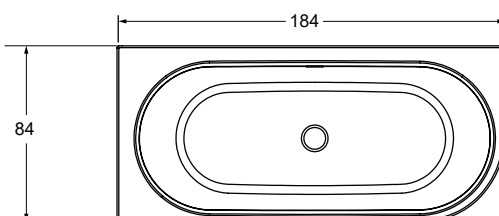

DESIRE CORNER

Het bad Desire Corner wordt geleverd incl. pootset, pop-up met sifon en overloopcover. Ook beschikbaar met led en Riho fall-systeem.

DESIRE CORNER	184 x 84^{CM}	34^{kg}	wit	rechts	RIB087001005	2028.00 €
DESIRE CORNER	184 x 84^{CM}	34^{kg}	wit	links	RIB088001005	2028.00 €
DESIRE CORNER LED	184x84^{CM}		wit	rechts	RIB087002005	2349.00 €
DESIRE CORNER LED	184x84^{CM}		wit	links	RIB088002005	2349.00 €
DESIRE CORNER FALL	184 x 84^{CM}		chrom	rechts	RIB087007005	2538.00 €
DESIRE CORNER FALL	184 x 84^{CM}		chrom	links	RIB088007005	2538.00 €

accessoires

hoofdkussen zwart	RI207052	87.00 €
hoofdkussen antraciet	RI207051	53.00 €
hoofdkussen wit	RI207050	53.00 €
bamboo shelf XL 74/78 wit	RI207004	177.00 €
bamboo shelf XL 74/78 zwart	RI211421	177.00 €