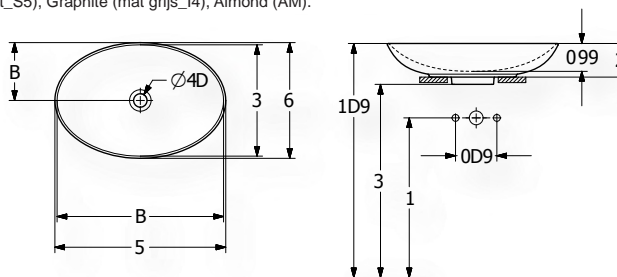

LOOP & FRIENDS

56 X 38 cm	VB4A470001	470.00 €
62 X 42 cm	VB4A480001	555.00 €

Opzetwastafel met overloop, zonder kraanvlak, TitanCeram, ovaal.
Ook verkrijgbaar zonder overloop en in de kleuren Stone White (mat wit_RW), Ebony (mat zwart_S5), Graphite (mat grijs_I4), Almond (AM).

	B	3	5	6	B	3	2	1
4B4599	D4D	62D	D29	61D	039	599	079	D19
4B4590	D4D	62D	D29	61D	039	599	079	D19
4B4199	29D	49D	279	479	709	599	079	D19
4B4190	29D	49D	279	479	709	599	079	D19