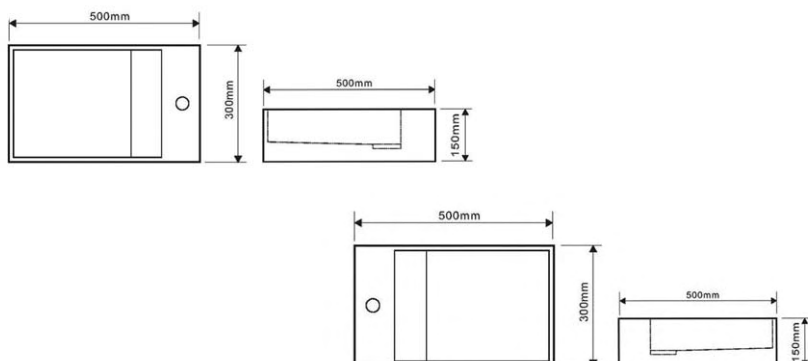

kraangat links