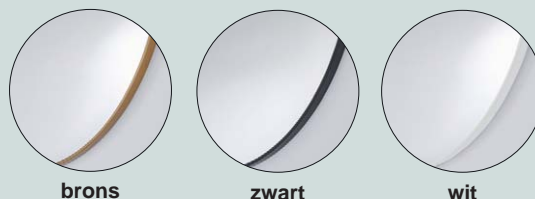

afmeting:	art.nr.:	prijs:
diameter 85 cm	OPMONTALCINOB (zwart)	€ 480.00
diameter 85 cm	OPMONTALCINOBR (brons)	€ 510.00
diameter 85 cm	OPMONTALCINOW (wit)	€ 510.00