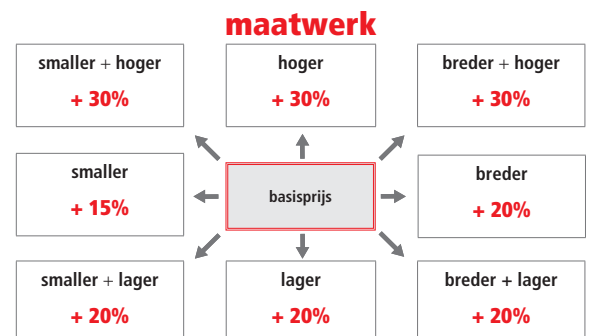

VASTE WAND

OVF1

AFMETING IN CM	IS LINKS	ID RECHTS	ART.NR.	wit 10	chrom 30
				tr (transparant glas)	tr (transparant glas)
67-69,5			067	€ 423,00	€ 488,00
72-74,5			072		
77-79,5			077	€ 450,00	€ 517,00
87-89,5			087		
97-99,5			097	€ 478,00	€ 548,00

8 mm
H 200 cm

SNELLE MONTAGE

Extra profielkleuren			prijs per glasdeel
code	omschrijving		
11	mat zwart	€ 90	
16	mat wit	€ 90	
40	glanzend goud	€ 140	
51	satijn zwart	€ 90	
54	glanzend rosé goud	€ 160	
55	glanzend zwart	€ 140	
90	titanium geborsteld	€ 120	
91	aluminium geborsteld	€ 120	
93	brons geborsteld	€ 140	
94	rosé goud geborsteld	€ 160	
95	zwart geborsteld	€ 120	
96	goud geborsteld	€ 140	
97	nikkel geborsteld	€ 140	
AG	antiek geborsteld goud	€ 215	
AR	antiek geborsteld rosé goud	€ 215	
OF	messaging fumé	€ 215	

Voeg de prijs voor de extra profielkleur bij de prijs van elk glasdeel in afwerking chrom 30.

Glasopties				prijs per glasdeel
code	omschrijving	afmetingen		
SA	Satijn	≤ 120 cm	€ 110	
		> 120 cm	€ 162	
EC	Extra helder	≤ 120 cm	€ 193	
		> 120 cm	€ 228	
FU	Fumé	≤ 120 cm	€ 193	
		> 120 cm	€ 228	
FB	Bruin fumé	≤ 120 cm	€ 193	
		> 120 cm	€ 228	
BS	Satijnband	≤ 120 cm	€ 151	
		> 120 cm	€ 193	
DE	Satijn glas met decor	Alle	€ 237	
AT	Anti-kalk behandeling	≤ 120 cm	€ 93	
		> 120 cm	€ 121	
RI	Helder reflecterend	≤ 120 cm	€ 242	
		> 120 cm	€ 273	
RF	Reflecterend met fumé-effect	≤ 120 cm	€ 242	
		> 120 cm	€ 273	
MR	Spiegelglas	≤ 120 cm	€ 336	
		> 120 cm	€ 399	
R690067	Anti-kalk onderhouds-kit	Alle	€ 81	

Voeg de prijs van de extra glasoptie bij de prijs van elk glasdeel van de opstelling.

Max. hoogte maatwerk = 240 cm