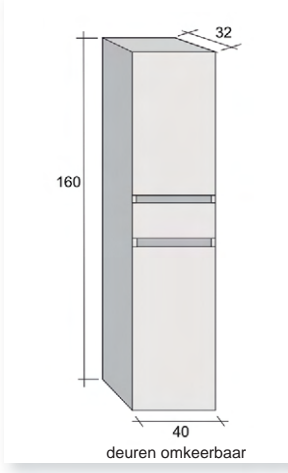

TWIZZY KOLOM
OPF014026DP0
378.00 €

TWIZZY TOILETMEUBEL

wit hoogglans uitvoering
enkel in set verkrijgbaar!
set bestaande uit:
onderkastje met links of rechts draaiende deur, voorzien van softclose scharnieren en ingewerkte greep, handenwasser (omkeerbaar), spiegel en LED verlichting
exclusief kraan!

links: OPFPIDP0DP0S01L
rechts: OPFPIDP0DP0S01R

505.00 €