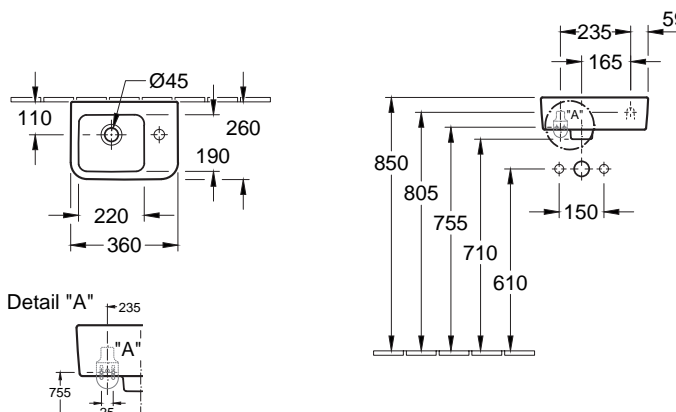

PORSELEIN

SPYNA

75 x 27 cm	P1	glanzend wit	OPSP-HW03-01	357.00 €
75 x 27 cm	P2		OPSP-HW03-...	536.00 €
75 x 27 cm	P3		OPSP-HW03-...	777.00 €
75 x 27 cm	P4		OPSP-HW03-...	643.00 €
75 x 27 cm	P5		OPSP-HW03-...	807.00 €

Optie : afvoerafdekkapje OPAL-PLUG-... 70.00 €

Handenwasser zonder overloop, kraangat rechts. Binnenkant handenwasser hellend.
Plug kan men apart bijbestellen.

...= invullen kleurcode, zie overzichtspagina begin hoofdstuk opzetwastafels

ZETA

36 x 24 cm OPF180001 63.00 €

Handenwasser met overloop, kraangat midden.

ARCHITECTURA

36 x 26 cm wit	met overloop	VB43733601	88.00 €
36 x 26 cm wit	zonder overloop	VB43733701	88.00 €

Handenwasser met kraangat rechts, 36 x 26 cm. Bevestiging wordt meegeleverd.

PORSELEIN