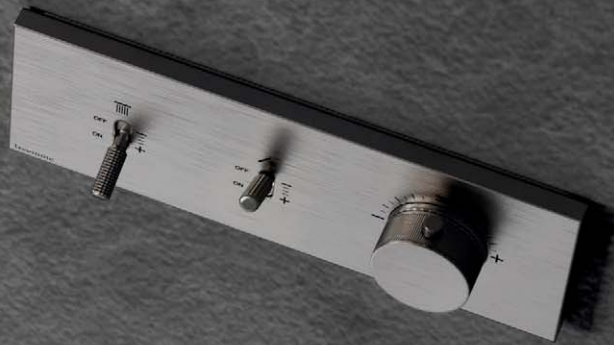

BADKAMER

update 13/02/2024

20
23