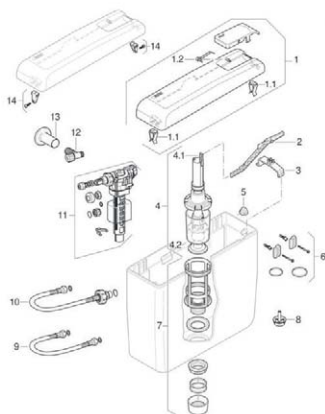

## KLOKHOUDER

GE215026111

31.95 €

Klokhouder (nr. 7 op foto)