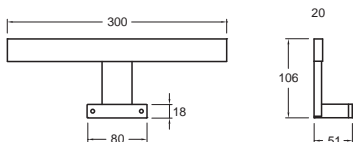

Verlichting LED

Led verlichtingsarmatuur met ingebouwde transfo. IP44, 5.5 Watt, 4200° Kelvin en 400 Lumen.

OPLIZA		96.00 €