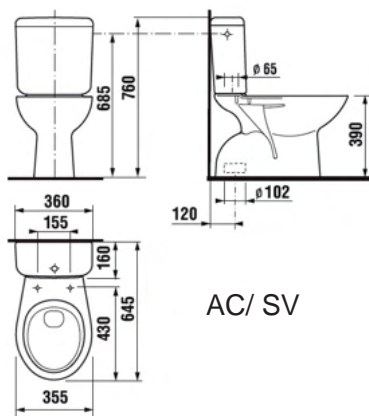

Staande toiletten

O-Plus

ZETA

Onderpot	PK-H		OPFZETAPK2W	109.00 €
Onderpot	SV 12 cm		OPFZETAAO2W	109.00 €
Jachtbak compleet			OPFZETARESW	109.00 €
Wc zitting inox scharnieren			PRVIP1	47.25 €
Wc zitting "softclose"			PRSOFTCLOSE	86.00 €

AC/ SV

SAVAL PRO

Onderpot	AO		VB7S040101	97.00 €
Onderpot	H		VB7S031001	97.00 €
Jachtbak compleet			VB7S381101	105.00 €
Wc zitting inox scharnieren			PRVIP1	47.25 €
Wc zitting "softclose"			PRSOFTCLOSE	86.00 €