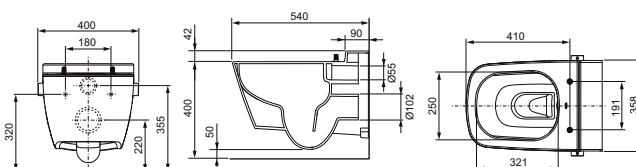

TE9700200

TE9700201

Wc-zitting met deksel softclose

wit

TE9700600  200.80 €