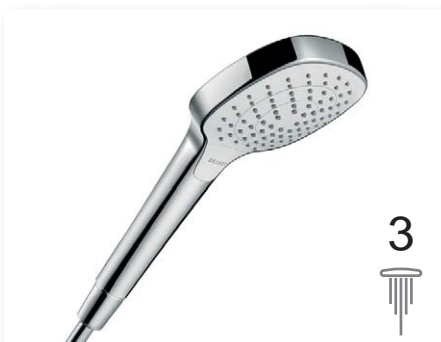

ISIFLEX	
HG28248000	56.20 €
chrom	
Isiflex doucheslang 160 cm met debietregeling.	

CROMA SELECT S	
HG26800400	76.40 €
chrom	
Handdouche diameter 110 mm met selectknop, 3 jets. Chrom/wit.	

Pulsify handdouche: HG24100000  
 glijstang: HG27902670  
 schuifstuk: HG27917670