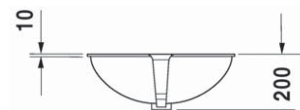

SANTOSA

51 x 37,5 cm

DU0466510000

501.00 €

Inbouwwastafel voor onderbouw, met overloop, zonder kraanvlak, incl. bevestiging voor inbouw in houten consoles.