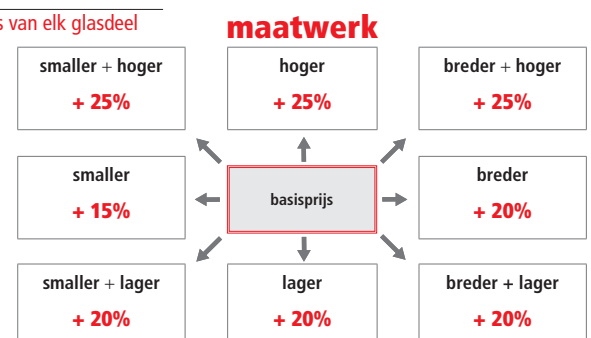

Voeg de prijs van de extra glasoptie bij de prijs van elk glasdeel van de opstelling.

SNELLE MONTAGE

Max. hoogte maatwerk = 260 cm

Max. hoogte maatwerk kleuren  
54-90-93-94-97-AR = 240 cm

Kubi

Vaste wand met mat zwarte (11) profielen en transparant glas (TR).