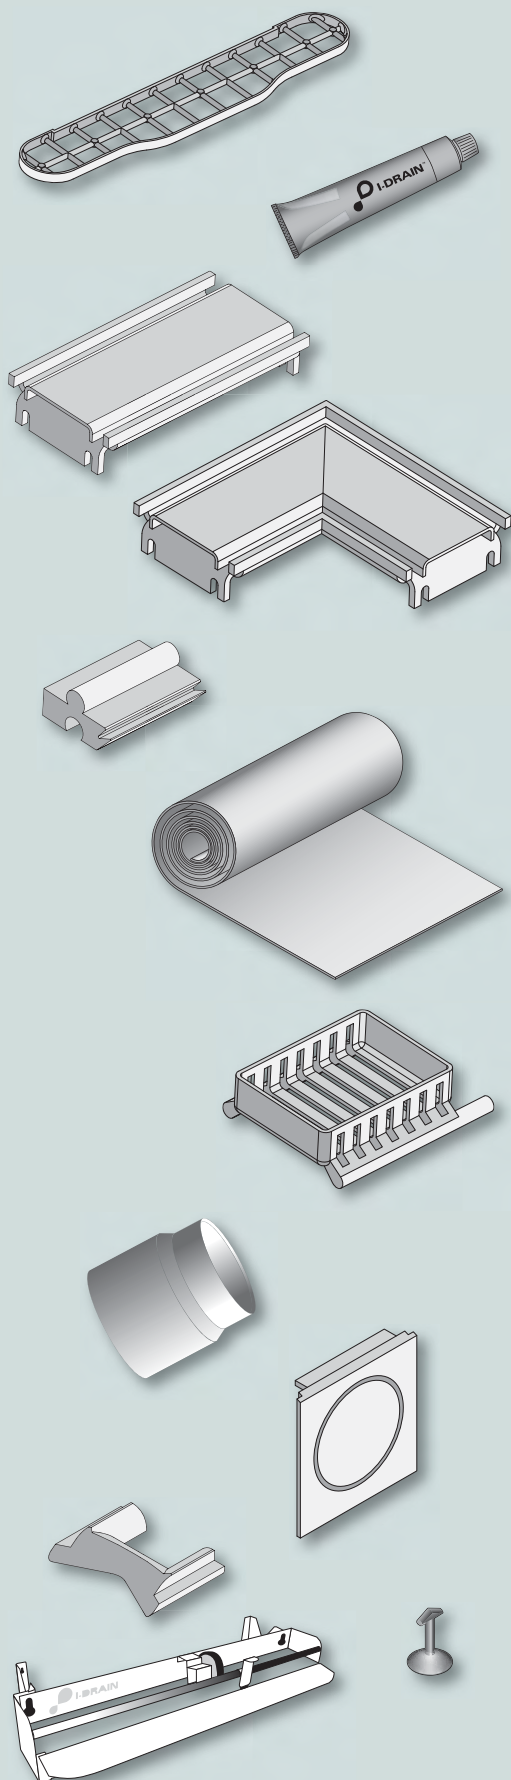

TOEBEHOREN

Haarvangrooster PRO	IDID16000310	4.00 €
Sifon PRO DN 40 (1 stuk)	IDIPSPWS040.V1	45.00 €
Deksel PRO	IDID16000305	15.00 €
Roosterblokjes (10 sets)	IDIPSPDRSET01	123.00 €
Koppelstuk recht 10cm mat	ID000007S3	67.00 €
Koppelstuk recht 10cm glanzend	ID000007S3G	83.00 €
Koppelstuk 90° (10cmx10cm) mat	ID000009C3	124.00 €
Koppelstuk 90° (10cmx10cm) glanzend	ID000009C3G	154.00 €
Verhogingsblokjes 2,5mm tot 5 mm (12 stuks)	IDID12200210	16.00 €
Rol waterdichtingsmat 5m	IDM000005	66.00 €
Rol waterdichtingsmat 30m	IDM000030	364.00 €
I-Cube houder (per 2 stuks)	IDID000007AU	7.00 €
I-Cube verpakt per 4	IDICUBE004	4.00 €
Schuifmof ø 40 (per 5 stuks)	IDMOF0040	16.00 €
Schuifmof ø 50 (per 5 stuks)	IDMOF0050	22.00 €
Zuignapje	ID00SUN001	2.00 €
Afwikkelsysteem	CMD0300	295.00 €