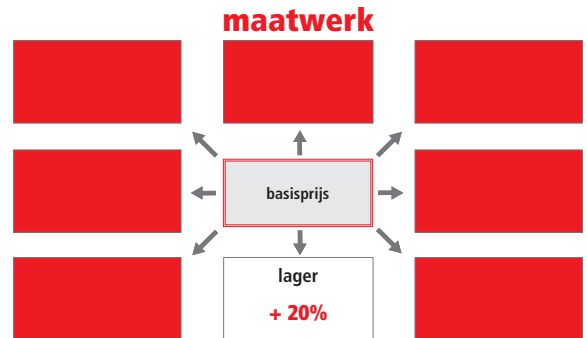

# New Generation

Hoekinstap met linkse (MS) en rechtse (MD) schuifdeur met profielen in titanium geborsteld (90) en transparant glas (TR).

BUITENMAAT	INSTAP	ART.NR.	VERSIE	ART.NR.	PRIJS PER DEEL	
					WIT 10 tr	CHROOM 30 tr
78 -79,5	43	NGA1		078	€ 773,00	€ 825,00
88 -89,5	50			088	€ 805,00	€ 856,00
98 -99,5	50			098	€ 838,00	€ 887,00

DETAIL PROFIEL

DETAIL GREEP

aluminium frame  
hoogte 200 cm  
8 mm veiligheidsglas

Extra profielkleuren			prijs per glasdeel
code	omschrijving		
11	mat zwart	●	€ 90
16	mat wit	○	€ 90
40	glanzend goud	●	€ 140
51	satijn zwart	●	€ 90
54	glanzend rosé goud	●	€ 160
55	glanzend zwart	●	€ 140
90	titanium geborsteld	●	€ 120
91	aluminium geborsteld	●	€ 120
93	brons geborsteld	●	€ 140
94	rosé goud geborsteld	●	€ 160
95	zwart geborsteld	●	€ 120
96	goud geborsteld	●	€ 140
97	nikkel geborsteld	●	€ 140
AG	antiek geborsteld goud	●	€ 215
AR	antiek geborsteld rosé goud	●	€ 215
OF	messaging fumé	●	€ 215