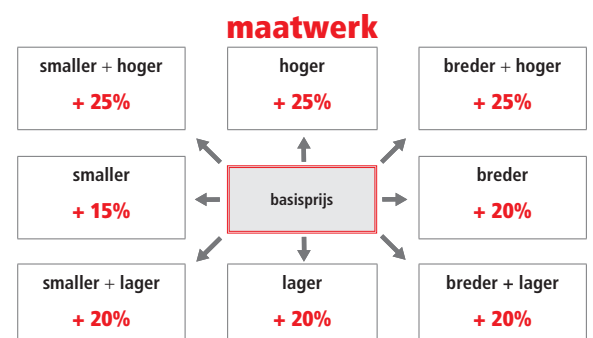

Bij bestelling glas BS, SA, DE of AT: gelieve aan te geven of de wand links of rechts tegen de muur komt.

Extra profielkleuren		prijs per glasdeel
code	omschrijving	
11	mat zwart	€ 90
16	mat wit	€ 90
40	glanzend goud	€ 140
51	satijn zwart	€ 90
54	glanzend rosé goud	€ 160
55	glanzend zwart	€ 140
90	titanium geborsteld	€ 120
91	aluminium geborsteld	€ 120
93	brons geborsteld	€ 140
94	rosé goud geborsteld	€ 160
95	zwart geborsteld	€ 120
96	goud geborsteld	€ 140
97	nikkel geborsteld	€ 140
AG	antiek geborsteld goud	€ 215
AR	antiek geborsteld rosé goud	€ 215
OF	messaging fumé	€ 215

Voeg de prijs voor de extra profielkleur bij de prijs van elk glasdeel in afwerking chroom (30).

Glasopties				prijs per glasdeel
code	omschrijving	afmetingen		
SA	Satijn	≤ 120 cm	€ 110	
		> 120 cm	€ 162	
EC	Extra helder	≤ 120 cm	€ 193	
		> 120 cm	€ 228	
FU	Fumé	≤ 120 cm	€ 193	
		> 120 cm	€ 228	
FB	Bruin fumé	≤ 120 cm	€ 193	
		> 120 cm	€ 228	
BS	Satijnband	≤ 120 cm	€ 151	
		> 120 cm	€ 193	
DE	Satijn glas met decor	Alle	€ 237	
AT	Anti-kalk behandeling	≤ 120 cm	€ 93	
		> 120 cm	€ 121	
RI	Helder reflecterend	≤ 120 cm	€ 242	
		> 120 cm	€ 273	
RF	Reflecterend met fumé-effect	≤ 120 cm	€ 242	
		> 120 cm	€ 273	
MR	Spiegelglas	≤ 120 cm	€ 336	
		> 120 cm	€ 399	
R690067	Anti-kalk onderhouds-kit	Alle	€ 81	

Voeg de prijs van de extra glasoptie bij de prijs van elk glasdeel van de opstelling.

Max. hoogte maatwerk = 260 cm

Max. hoogte maatwerk kleuren
54-90-93-94-97-AR = 240 cm