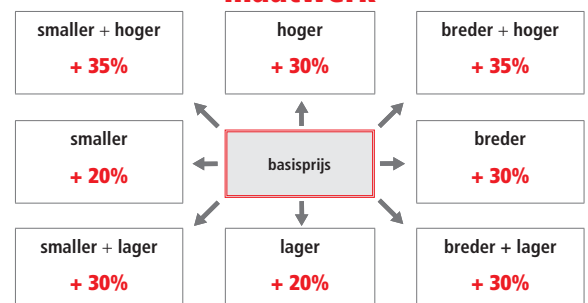

Extra profielkleuren			prijs per glasdeel
code	omschrijving		
11	mat zwart	€ 90	
16	mat wit	€ 90	
40	glanzend goud	€ 140	
51	satijn zwart	€ 90	
54	glanzend rosé goud	€ 160	
55	glanzend zwart	€ 140	
90	titanium geborsteld	€ 120	
91	aluminium geborsteld	€ 120	
93	brons geborsteld	€ 140	
94	rosé goud geborsteld	€ 160	
95	zwart geborsteld	€ 120	
96	goud geborsteld	€ 140	
97	nikkel geborsteld	€ 140	
AG	antiek geborsteld goud	€ 215	
AR	antiek geborsteld rosé goud	€ 215	
OF	messing fumé	€ 215	

Voeg de prijs voor de extra profielkleur bij de prijs van elk glasdeel in afwerking chroom (30).

Glasopties				prijs per glasdeel
code	omschrijving	afmetingen		
SA	Satijn	≤ 120 cm	€ 110	
		> 120 cm	€ 162	
EC	Extra helder	≤ 120 cm	€ 193	
		> 120 cm	€ 228	
FU	Fumé	≤ 120 cm	€ 193	
		> 120 cm	€ 228	
FB	Bruin fumé	≤ 120 cm	€ 193	
		> 120 cm	€ 228	
BS	Satijnband	≤ 120 cm	€ 151	
		> 120 cm	€ 193	
DE	Satijn glas met decor	Alle	€ 237	
AT	Anti-kalk behandeling	≤ 120 cm	€ 93	
		> 120 cm	€ 121	
RI	Helder reflecterend	≤ 120 cm	€ 242	
		> 120 cm	€ 273	
RF	Reflecterend met fumé-effect	≤ 120 cm	€ 242	
		> 120 cm	€ 273	
MR	Spiegelglas	≤ 120 cm	€ 336	
		> 120 cm	€ 399	
R690067	Anti-kalk onderhouds-kit	Alle	€ 81	

Voeg de prijs van de extra glasoptie bij de prijs van elk glasdeel van de opstelling.

aluminium frame
hoogte 200 cm
6 mm veiligheidsglas

maatwerk

Max. hoogte maatwerk = 240 cm