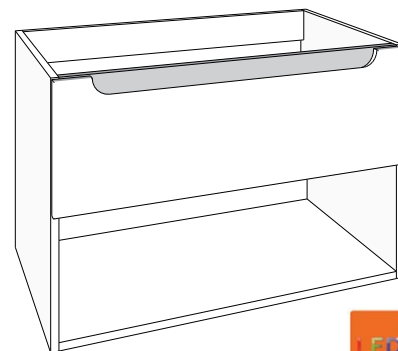

**ACCENTKLEUR GREEPLIJST BIJ BESTELLING VERMELDEN!** (zonder meerprijs);  
voor accentkleuren zie detailpagina meubel

transformator en nisverlichting meegeleverd

70 x 59 x 50 cm bxhxd

90 x 59 x 50 cm bxhxd