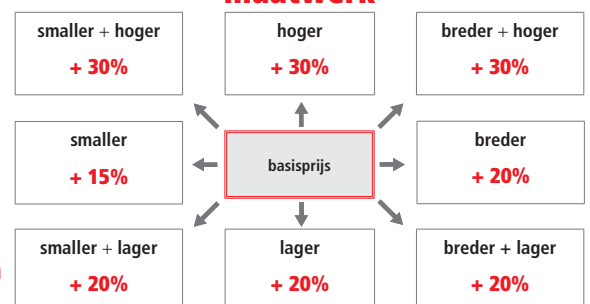

8 mm
H 200 cm
Incl. stabilisatiestang

Extra profielkleuren			prijs per glasdeel
code	omschrijving		
11	mat zwart		€ 90
16	mat wit		€ 90
40	glanzend goud		€ 140
51	satijn zwart		€ 90
54	glanzend rosé goud		€ 160
55	glanzend zwart		€ 140
90	titanium geborsteld		€ 120
91	aluminium geborsteld		€ 120
93	brons geborsteld		€ 140
94	rosé goud geborsteld		€ 160
95	zwart geborsteld		€ 120
96	goud geborsteld		€ 140
97	nikkel geborsteld		€ 140
AG	antiek geborsteld goud		€ 215
AR	antiek geborsteld rosé goud		€ 215
OF	messing fumé		€ 215

Voeg de prijs voor de extra profielkleur bij de prijs van elk glasdeel van de opstelling in afwerking chrom 30).

Glasopties				prijs per glasdeel
code	omschrijving	afmetingen		
SA	Satijn	≤ 120 cm		€ 110
		> 120 cm		€ 162
EC	Extra helder	≤ 120 cm		€ 193
		> 120 cm		€ 228
FU	Fumé	≤ 120 cm		€ 193
		> 120 cm		€ 228
FB	Bruin fumé	≤ 120 cm		€ 193
		> 120 cm		€ 228
BS	Satijnband	≤ 120 cm		€ 151
		> 120 cm		€ 193
DE	Satijnglas met decor	Alle		€ 237
AT	Anti-kalk behandeling	≤ 120 cm		€ 93
		> 120 cm		€ 121
RI	Helder reflecterend	≤ 120 cm		€ 242
		> 120 cm		€ 273
RF	Reflecterend met fumé-effect	≤ 120 cm		€ 242
		> 120 cm		€ 273
MR	Spiegelglas	≤ 120 cm		€ 336
		> 120 cm		€ 399
R690067	Anti-kalk onderhouds-kit	Alle		€ 81

Voeg de prijs van de extra glasoptie bij de prijs van elk glasdeel van de opstelling.

maatwerk

Max. hoogte maatwerk = 240 cm