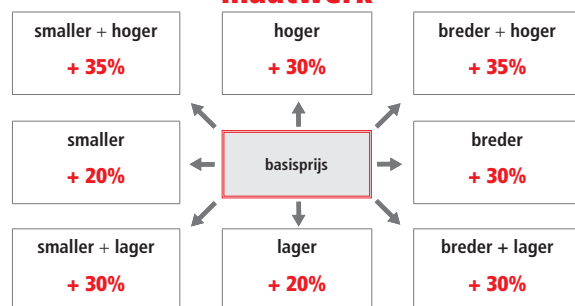

maatwerk

Max. hoogte maatwerk = 240 cm

Extra profielkleuren			prijs
code	omschrijving		
11	mat zwart	€ 90	
16	mat wit	€ 90	
40	glanzend goud	€ 140	
51	satijn zwart	€ 90	
54	glanzend rosé goud	€ 160	
55	glanzend zwart	€ 140	
90	titanium geborsteld	€ 120	
91	aluminium geborsteld	€ 120	
93	brons geborsteld	€ 140	
94	rosé goud geborsteld	€ 160	
95	zwart geborsteld	€ 120	
96	goud geborsteld	€ 140	
97	nikkel geborsteld	€ 140	
AG	antiek geborsteld goud	€ 215	
AR	antiek geborsteld rosé goud	€ 215	
OF	messaging fumé	€ 215	

Voeg de prijs voor de extra profielkleur bij de prijs in afwerking chroom (30).

Glasopties				prijs
code	omschrijving	afmetingen		
SA	Satijn	≤ 120 cm	€ 110	
		> 120 cm	€ 162	
EC	Extra helder	≤ 120 cm	€ 193	
		> 120 cm	€ 228	
FU	Fumé	≤ 120 cm	€ 193	
		> 120 cm	€ 228	
FB	Bruin fumé	≤ 120 cm	€ 193	
		> 120 cm	€ 228	
BS	Satijnband	≤ 120 cm	€ 151	
		> 120 cm	€ 193	
DE	Satijn glas met decor	Alle	€ 237	
AT	Anti-kalk behandeling	≤ 120 cm	€ 93	
		> 120 cm	€ 121	
RI	Helder reflecterend	≤ 120 cm	€ 242	
		> 120 cm	€ 273	
RF	Reflecterend met fumé-effect	≤ 120 cm	€ 242	
		> 120 cm	€ 273	
MR	Spiegelglas	≤ 120 cm	€ 336	
		> 120 cm	€ 399	
R690067	Anti-kalk onderhouds-kit	Alle	€ 81	

Voeg de prijs van de extra glasoptie bij de prijs van de deur.