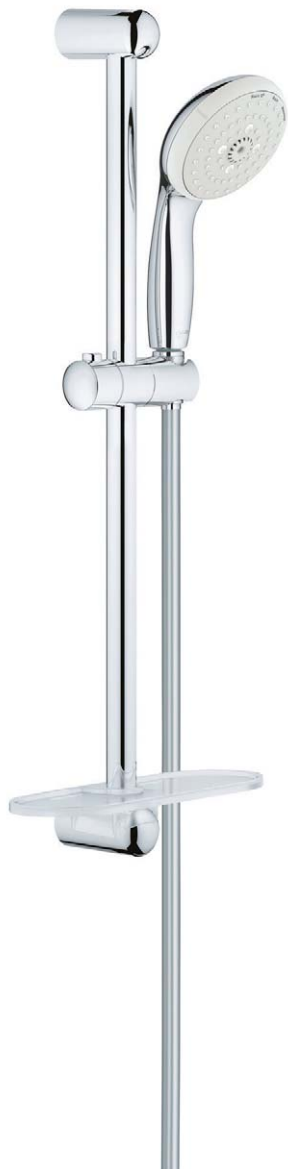

<b>EUPHORIA</b>	
FG27232001	148.62 €
chrom	