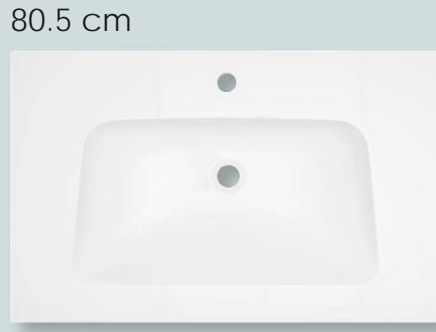

GLANS	OPWT805-H	€ 420.00
MAT	OPWT805-H-MAT	€ 461.00