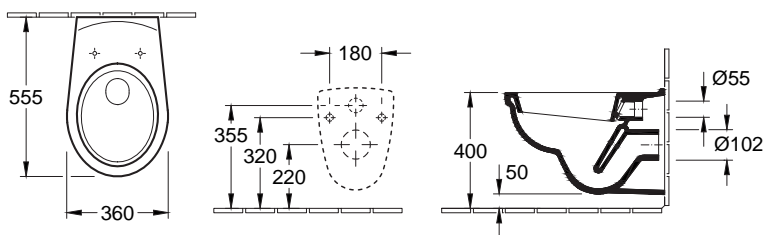

Hangwc	VB70658601	101.00 €
Wc zitting vip	PRVIP1	47.25 €
Wc zitting softclose	PRSOFTCLOSE	86.00 €