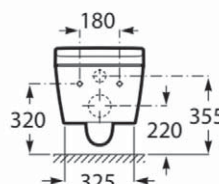

LIMA

Compact douchetoilet

OPLIMA 2199.00 €

Douchetoilet voorzien van een comfortabele warme bidetdouches en een zachtere ladydouches spray. Beide sprays zijn te combineren met het oscillerend (heen en weer in de lengte) massagemenu, zodat er een groter oppervlak met meer energie wordt gereinigd. Waterdruk, watertemperatuur en positie van de sproeier naar wens in te stellen via de bijgeleverde afstandsbediening. Sproeier reinigt zichzelf voor en na elke wasbeurt zodat bacteriën en vuil geen kans krijgen. Deksel en toiletbril met softclose mechaniek. Met nachtlampje. Warmelucht föhn beschikbaar voor na de wasbeurt. Met speciale Fineceramic® coating en Supralit® epoxy hars zodat de keramiek gladder is en de bril en deksel beter beschermd zijn tegen bacteriën.