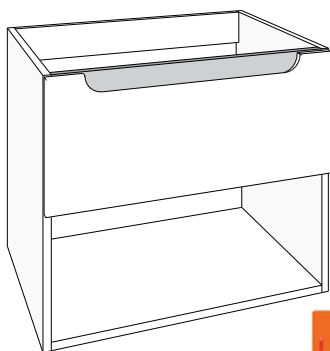

**ACCENTKLEUR GREEPLIJST BIJ BESTELLING VERMELDEN!** (zonder meerprijs);  
voor accentkleuren zie detailpagina meubel

transformator en nisverlichting meegeleverd

70 x 59 x 50 cm bxhxd

90 x 59 x 50 cm bxhxd