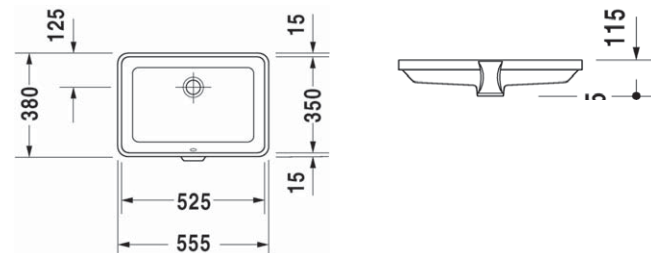

2ND FLOOR

52,5 x 35 cm		DU0316530000	378.00 €

Inbouwwastafel voor onderbouw, met overloop, zonder kraanvlak, incl. bevestiging voor inbouw in houten consoles.