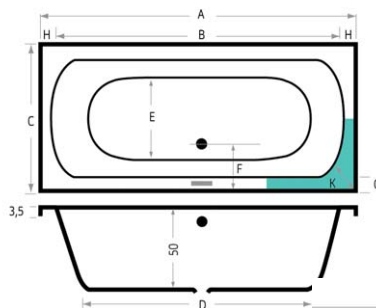

CHILL LUCHT

O-Plus luchtsysteem inbouwbad met pneumatische bediening met 12 luchtjets. Reinigingssysteem: jets met nablaasfunctie. Het systeem hoeft dus niet na iedere sessie gereinigd te worden.

CHILL 180 x 80^{CM} wit OPCHILWA-LP 1260.00 €

Maten									
lxbxd	A	B	C	D	E	F	G	H	K
180x80x50	180	168	80	122	55	26	7,5	6	18