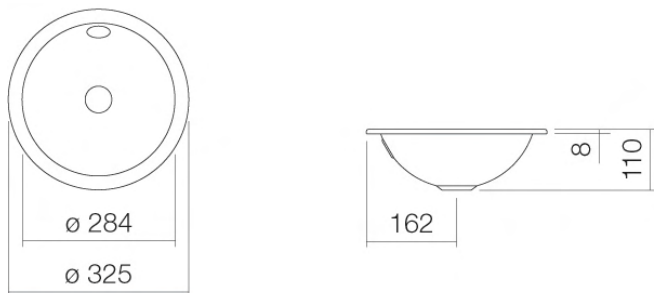

PLAATSTAAL ZONDER KRAANGAT

EB.SR650	wit	AL2218700000	410.00 €

Inbouwwaskom, rechthoekig, 65 x 41,4 cm, diepte 127 mm, van binnen en buiten geglaazuurd, zonder kraangat, met overloop, inclusief bevestigingsset en overloopgarneer.

EB.K325	wit	AL2000200000	262.00 €

Inbouwwaskom, rond, ø 32,5 cm, van binnen en buiten geglaazuurd, zonder kraangat, met overloop, inclusief bevestigingsset en overloopgarneer.

PORSELEIN

LOOP & FRIENDS

51 x 34 cm	wit	VB4A640101	426.00 €
60 x 40,5 cm	wit	VB4A650101	480.00 €
67,5 x 45 cm	wit	VB4A660101	508.00 €

Inbouwwastafel zonder overloop, zonder kraanvlak, TitanCeram, rechthoekig. Ook verkrijgbaar met overloop.

LOOP & FRIENDS

50,5 x 36 cm		VB4A610101	426.00 €
57 x 41 cm		VB4A620101	480.00 €
66 x 47 cm		VB4A630101	508.00 €

Inbouwwastafel zonder overloop, zonder kraanvlak, TitanCeram, ovaal. Ook verkrijgbaar met overloop.