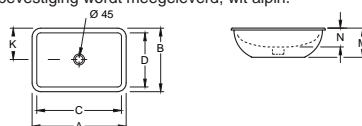

LOOP & FRIENDS

54 x 34 cm	wit		VB61630001	499.00 €

Onderbouw wastafel met overloop, zonder kraanvlak, met verlengde kogelstang voor waste, bevestiging wordt meegeleverd, wit alpin.