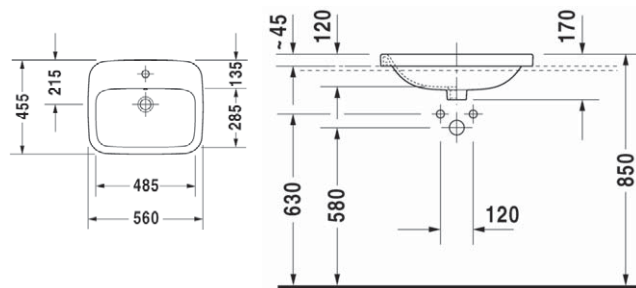

DURAVIT

PORSELEIN MET KRAANGAT

STARCK 3

56 x 46,5 cm

● DU0302560000

246.00 €

Inbouwwastafel voor inbouw van boven, met overloop, kraanvlak en kraangat.

DURAVIT

VERO AIR

55 x 45,5 cm

● DU0383550000

418.00 €

Inbouwwastafel voor inbouw van boven, met overloop, kraanvlak en kraangat.

DURAVIT

DURASTYLE

56 x 45,5 cm

● DU0374560000

397.00 €

Inbouwwastafel voor inbouw van boven, met overloop en kraangat.

Villeroy & Boch

ARCHITECTURA

Ø 45 cm

VB5A654501

272.00 €

Inbouwwastafel met overloop, 1 kraangat, wit alpin.

PORSELEIN