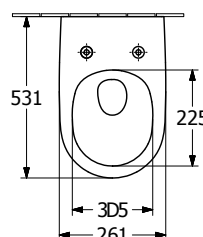

LESUM

Wc-pack met hangwc TwistFlush en zitting softclose + QuickRelease.

OPLESUM

899.00 €