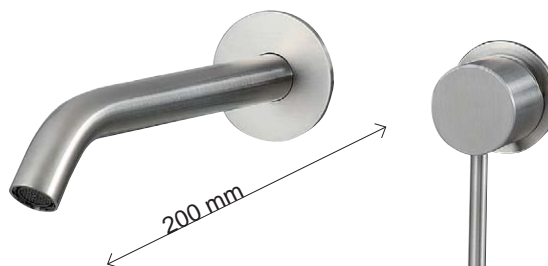

Wastafel muurmodel