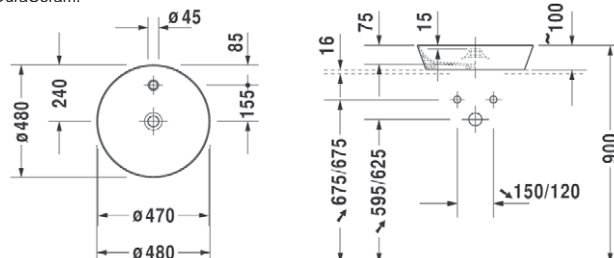

CAPE COD

Ø 48 cm

wit

DU2328480000

642.00 €

mat wit

Ø 48 cm

binnenzijde wit,
buitenzijde mat wit

DU2328482600

803.00 €

Opzetwastafel met kraanvlak, zonder overloop, vervaardigd uit de speciale gietmassa DuraCeram.