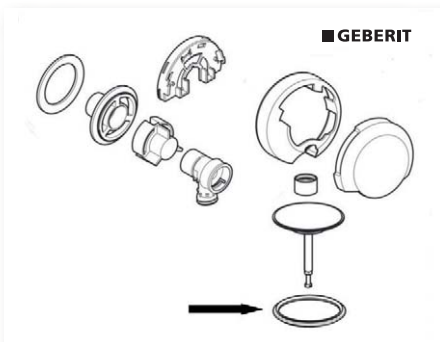

■ GEBERIT

DICHTING D45

GE245437001

5.36 €

Dichting D45 (om nieuwe afwerksets compatibel te maken met oude modellen badafvoeren)