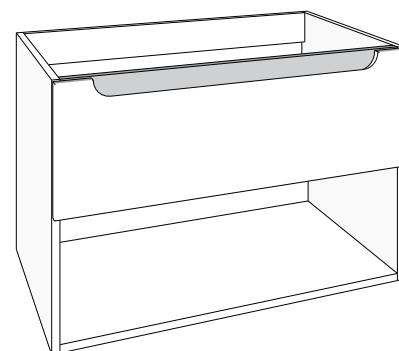

90 x 59 x 50 cm bxhxd

onderkast 70 cm, 1 lade, 1 nis

○	W	OPAP6001L7WN	710.00 €
●	LG	OPAP6001L7LGN	710.00 €
●	AN	OPAP6001L7ANN	710.00 €
●	ZA	OPAP6001L7ZAN	710.00 €
●	BL	OPAP6001L7BLN	710.00 €
●	BD	OPAP6001L7BDN	710.00 €

ACCENTKLEUR GREEPLIJST BIJ BESTELLING VERMELDEN! (zonder meerprijs);
voor accentkleuren zie detailpagina meubel

onderkast 90 cm, 1 lade, 1 nis

○	W	OPAP6001L9WN	770.00 €
●	LG	OPAP6001L9LGN	770.00 €
●	AN	OPAP6001L9ANN	770.00 €
●	ZA	OPAP6001L9ZAN	770.00 €
●	BL	OPAP6001L9BLN	770.00 €
●	BD	OPAP6001L9BDN	770.00 €

ACCENTKLEUR GREEPLIJST BIJ BESTELLING VERMELDEN! (zonder meerprijs);
voor accentkleuren zie detailpagina meubel