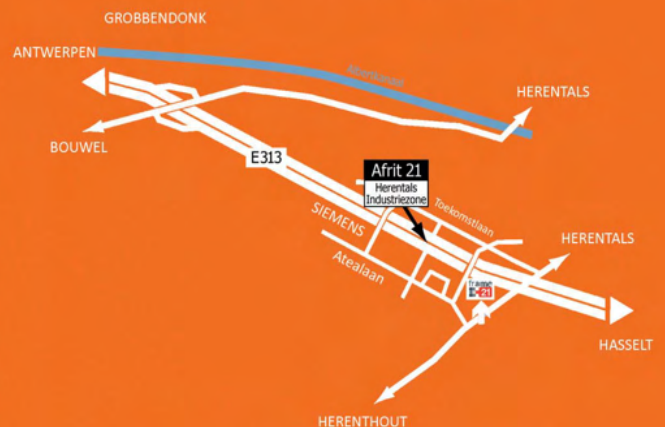

openingsuren: (steeds op afspraak, ook op zaterdag)

ma	09:00 - 17:00 u.
di	09:00 - 17:00 u.
wo	09:00 - 17:00 u.
do	09:00 - 17:00 u.
vr	09:00 - 16:00 u.
za	09:00 - 14:00 u.