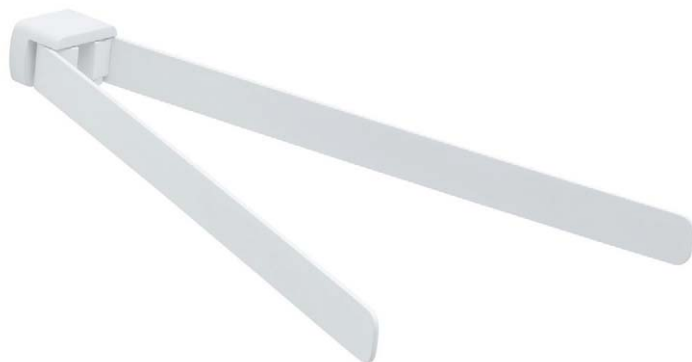

Handdoekhouder dubbel mat wit

OPLUXEHW

64.00 €