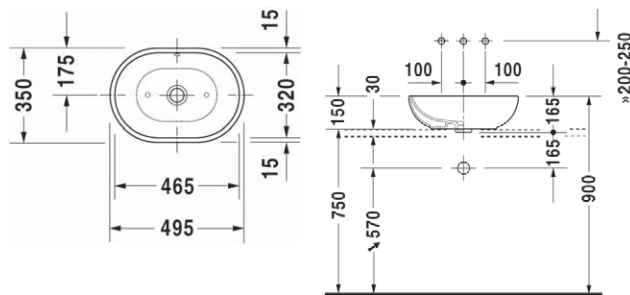

FOSTER

49.5 x 35 cm

DU0335500000

516.00 €

Opzetwastafel met overloop, zonder kraanvlak, inclusief bevestiging.