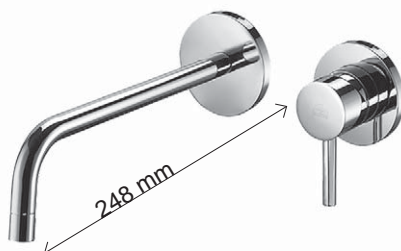

set met installatie-element

LIGHT

PALIG106CR70	304.00 €

chrom

Eengreepsmengkraan muurmodel, uitloop 248 mm.