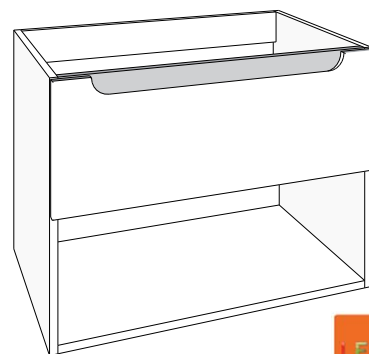

80 x 59 x 50 cm bxhxd

onderkast 60 cm, 1 lade, 1 nis met LED

○	W	OPAP6001L6WNL	825.00 €
○	LG	OPAP6001L6LGNL	825.00 €
●	AN	OPAP6001L6ANNL	825.00 €
●	ZA	OPAP6001L6ZANL	825.00 €
●	BL	OPAP6001L6BLNL	825.00 €
●	BD	OPAP6001L6BDNL	825.00 €

ACCENTKLEUR GREEPLIJST BIJ BESTELLING VERMELDEN! (zonder meerprijs);
voor accentkleuren zie detailpagina meubel

transformator en nisverlichting meegeleverd

onderkast 80 cm, 1 lade, 1 nis met LED

○	W	OPAP6001L8WNL	885.00 €
○	LG	OPAP6001L8LGNL	885.00 €
●	AN	OPAP6001L8ANNL	885.00 €
●	ZA	OPAP6001L8ZANL	885.00 €
●	BL	OPAP6001L8BLNL	885.00 €
●	BD	OPAP6001L8BDNL	885.00 €

ACCENTKLEUR GREEPLIJST BIJ BESTELLING VERMELDEN! (zonder meerprijs);
voor accentkleuren zie detailpagina meubel

transformator en nisverlichting meegeleverd