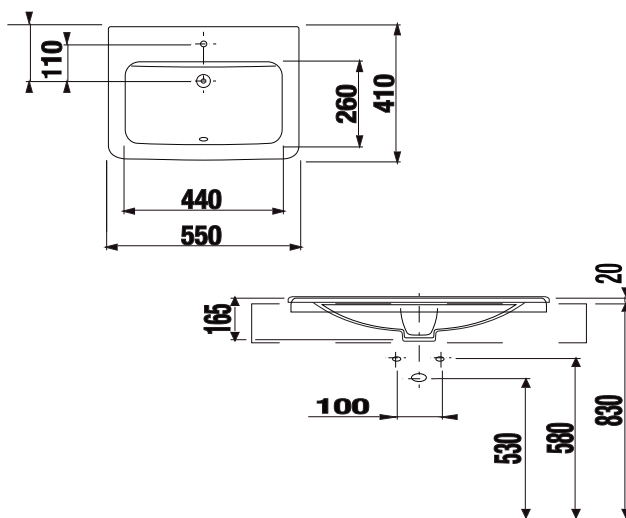

## PAMIERS

Ø 43 cm

OPPAMIERS

229.00 €

Inbouwwastafel blinkend wit.

DURAVIT