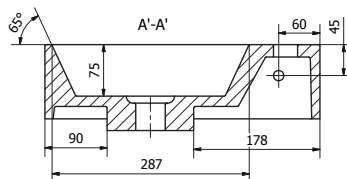

COMPOSITIET MET GELCOAT

BONITA

40 x 22 x 10,8	kraangat links	OPBONITALI	199.00 €
40 x 22 x 10,8	kraangat rechts	OPBONITARE	199.00 €

Handenwasser in gelcoat, niet omkeerbaar.

Optie: bouten handenwasser	DBBOUTM8X110	2.30 €