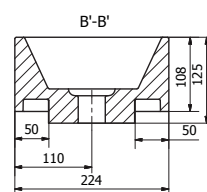

COMPOSITIET MET GELCOAT

BONITA

40 x 22 x 10,8	kraangat links	OPBONITALI	199.00 €
40 x 22 x 10,8	kraangat rechts	OPBONITARE	199.00 €

Handenwasser in gelcoat, niet omkeerbaar.

Optie: bouten handenwasser	DBBOUTM8X110	2.30 €