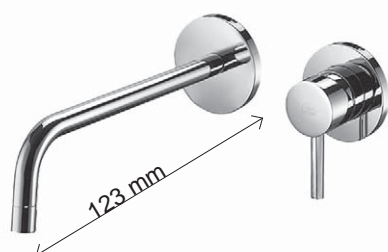

Wastafel muurmodel

set met installatie-element

LIGHT

PALIG104CR70	285.00 €

chrom

Eengreepsmengkraan muurmodel, uitloop 123 mm.