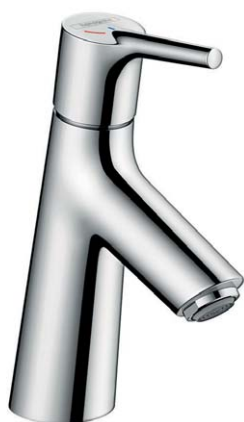

TALIS S

HG72013000

167.10 €

chrom

Moderne wastafelmengkraan met een fijne, korte greep. Coolstart en lediging met trekstang.