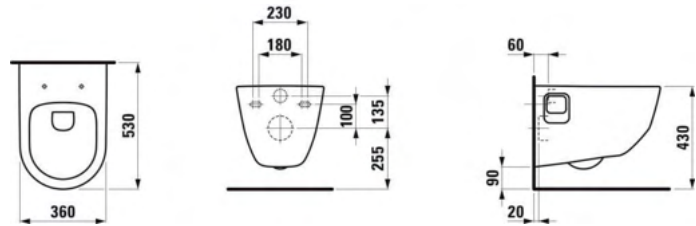

ZENA COMBIPACK

Hangwc met open bevestiging + wc zitting softclose

OPGZENA

459.00 €