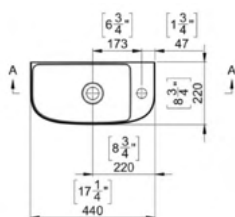

ALMO

44 x 22 cm	wit	OPALMO	165.00 €
44 x 22 cm	mat wit	OPALMOMAT	165.00 €

Afgeronde handenwasser in mineraal composit. Afmeting 440 x 220 mm. Kraangat rechts.

Optie: bouten handenwasser	DBBOUTM8X110	2.30 €