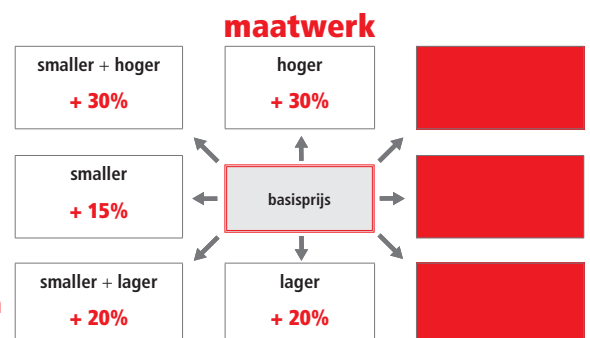

8 mm
H 200 cm
Incl. stabilisatiestang

Extra profielkleuren			prijs per glasdeel
code	omschrijving		
11	mat zwart	●	€ 90
16	mat wit	○	€ 90
40	glanzend goud	●	€ 140
51	satijn zwart	●	€ 90
54	glanzend rosé goud	●	€ 160
55	glanzend zwart	●	€ 140
90	titanium geborsteld	●	€ 120
91	aluminium geborsteld	●	€ 120
93	brons geborsteld	●	€ 140
94	rosé goud geborsteld	●	€ 160
95	zwart geborsteld	●	€ 120
96	goud geborsteld	●	€ 140
97	nikkel geborsteld	●	€ 140
AG	antiek geborsteld goud	●	€ 215
AR	antiek geborsteld rosé goud	●	€ 215
OF	messaging fumé	●	€ 215

Voeg de prijs voor de extra profielkleur bij de prijs van elk glasdeel van de opstelling in afwerking chrom 30).

Glasopties				prijs per glasdeel
code	omschrijving	afmetingen		
SA	Satijn	≤ 120 cm		€ 110
		> 120 cm		€ 162
EC	Extra helder	≤ 120 cm		€ 193
		> 120 cm		€ 228
FU	Fumé	≤ 120 cm		€ 193
		> 120 cm		€ 228
FB	Bruin fumé	≤ 120 cm		€ 193
		> 120 cm		€ 228
BS	Satijnband	≤ 120 cm		€ 151
		> 120 cm		€ 193
DE	Satijnglas met decor	Alle		€ 237
AT	Anti-kalk behandeling	≤ 120 cm		€ 93
		> 120 cm		€ 121
RI	Helder reflecterend	≤ 120 cm		€ 242
		> 120 cm		€ 273
RF	Reflecterend met fumé-effect	≤ 120 cm		€ 242
		> 120 cm		€ 273
MR	Spiegelglas	≤ 120 cm		€ 336
		> 120 cm		€ 399
R690067	Anti-kalk onderhouds-kit	Alle		€ 81

Voeg de prijs van de extra glasoptie bij de prijs van elk glasdeel van de opstelling.

Max. hoogte maatwerk = 240 cm