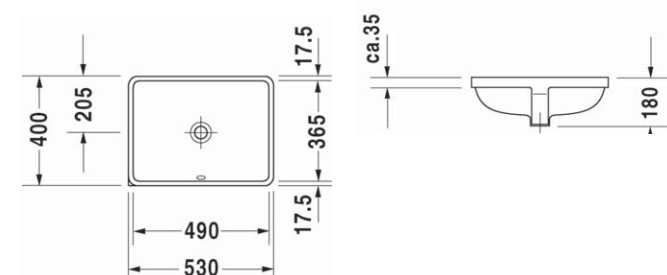

STARCK 3

49 x 36,5 cm		DU0305490000	507.00 €

Onderbouwwastafel, met overloop, zonder kraanvlak, incl. bevestiging voor inbouw in houten consoles.