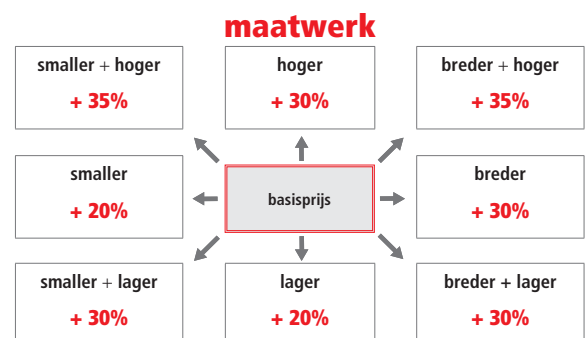

Extra profielkleuren			prijs
	code	omschrijving	
	11	mat zwart	€ 90
	16	mat wit	€ 90
	40	glanzend goud	€ 140
	51	satijn zwart	€ 90
	54	glanzend rosé goud	€ 160
	55	glanzend zwart	€ 140
	90	titanium geborsteld	€ 120
	91	aluminium geborsteld	€ 120
	93	brons geborsteld	€ 140
	94	rosé goud geborsteld	€ 160
	95	zwart geborsteld	€ 120
	96	goud geborsteld	€ 140
	97	nikkel geborsteld	€ 140
	AG	antiek geborsteld goud	€ 215
	AR	antiek geborsteld rosé goud	€ 215
	OF	messaging fumé	€ 215

Voeg de prijs voor de extra profielkleur bij de prijs in afwerking chroom (30).

Glasopties				prijs
	code	omschrijving	afmetingen	
	SA	Satijn	≤ 120 cm > 120 cm	€ 110 € 162
	EC	Extra helder	≤ 120 cm > 120 cm	€ 193 € 228
	FU	Fumé	≤ 120 cm > 120 cm	€ 193 € 228
	FB	Bruin fumé	≤ 120 cm > 120 cm	€ 193 € 228
	BS	Satijnband	≤ 120 cm > 120 cm	€ 151 € 193
	DE	Satijn glas met decor	Alle	€ 237
	AT	Anti-kalk behandeling	≤ 120 cm > 120 cm	€ 93 € 121
	RI	Helder reflecterend	≤ 120 cm > 120 cm	€ 242 € 273
	RF	Reflecterend met fumé-effect	≤ 120 cm > 120 cm	€ 242 € 273
	MR	Spiegelglas	≤ 120 cm > 120 cm	€ 336 € 399
	R690067	Anti-kalk onderhouds-kit	Alle	€ 81

Voeg de prijs van de extra glasoptie bij de prijs van de deur.

Max. hoogte maatwerk = 240 cm