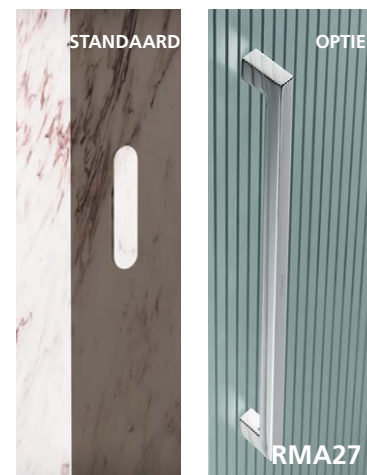

DRAAIDEUR MET VASTE WAND IN LIJN + VASTE WAND

KUP6

AFMETING IN CM OM DE PRIJS TE KUNNEN BEREKENEN	AFMETING	IS LINKS	ID RECHTS	glanzend INOX 60		mat INOX 61	
				tr (transparent glas)		tr (transparent glas)	
95-105				€ 1788,00	€ 1737,00		
105-115				€ 1813,00	€ 1762,00		
115-125				€ 1838,00	€ 1788,00		
125-135				€ 1865,00	€ 1813,00		
135-145	GEEF DE EXACTE MAAT DOOR			€ 1889,00	€ 1838,00		
145-155				€ 1914,00	€ 1863,00		
155-165				€ 1939,00	€ 1889,00		
165-175				€ 1965,00	€ 1914,00		
175-185				€ 1990,00	€ 1939,00		

Deur en vaste wand worden altijd op maat gemaakt.

Hoogte > 240 cm (max. 260 cm)= met 3 scharnieren +15%

Hoogte < 210 cm = standaardprijs

Deuropening 60 cm.

Geef de positie van de stabilisatiestang weer t.o.v. de douchekop.

DOUCHE

VASTE WAND

KUF6

AFMETING IN CM OM DE PRIJS TE KUNNEN BEREKENEN	AFMETING	IS LINKS	ID RECHTS	glanzend INOX 60		mat INOX 61	
				tr (transparent glas)		tr (transparent glas)	
65-75				€ 638,00	€ 601,00		
75-85				€ 634,00	€ 608,00		
85-95	GEEF DE EXACTE MAAT DOOR			€ 641,00	€ 613,00		
95-105				€ 647,00	€ 620,00		
105-115				€ 654,00	€ 626,00		

Afwerking profielen

	60	Glanzend INOX
	61	Mat INOX

8 mm
H 210 cm
INOX profielen

Glasopties				prijs per glasdeel
	code	omschrijving	afmetingen	
	SA	Satijn	≤ 120 cm	€ 110
			> 120 cm	€ 162
	EC	Extra helder	≤ 120 cm	€ 193
			> 120 cm	€ 228
	FU	Fumé	≤ 120 cm	€ 193
			> 120 cm	€ 228
	FB	Bruin fumé	≤ 120 cm	€ 193
			> 120 cm	€ 228
	BS	Satijnband	≤ 120 cm	€ 151
			> 120 cm	€ 193
	DE	Satijnglas met decor	Alle	€ 237
	AT	Anti-kalk behandeling	≤ 120 cm	€ 93
			> 120 cm	€ 121
	RI	Helder reflecterend	≤ 120 cm	€ 242
			> 120 cm	€ 273
	RF	Reflecterend met fumé-effect	≤ 120 cm	€ 242
			> 120 cm	€ 273
	MR	Spiegelglas	≤ 120 cm	€ 336
			> 120 cm	€ 399
	R690067	Anti-kalk onderhouds-kit	Alle	€ 81

Voeg de prijs van de extra glasoptie bij de prijs van elk glasdeel van de opstelling.

Geef door welk type wandbevestiging u wenst voor de vaste wand

type C	type D
type "C" muurprofiel 20mm 10 mm regelbaar	type "D" scharnieren 45x45mm niet regelbaar