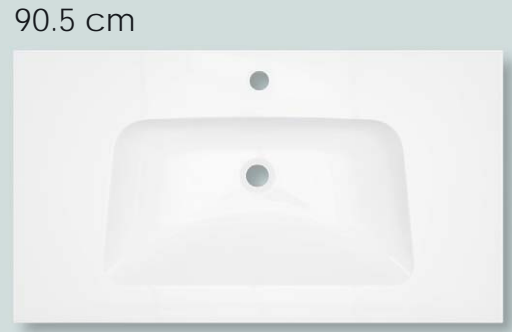

GLANS	OPWT905-H	€ 446.00
MAT	OPWT905-H-MAT	€ 490.00