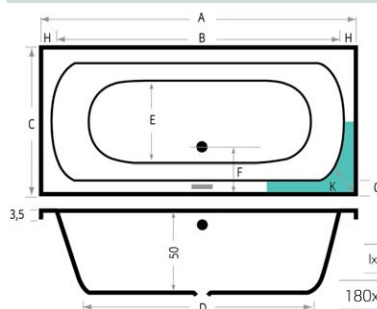

CHILL COMBI

O-Plus combiysteem inbouwbad met elektronische bediening. Elektronische traploos regelbare luchtbijmenging met pulsatie, 8 grote verstelbare zij-jets, 2 x 2 kleine verstelbare rug-jets, 12 luchtjets met terugslagklep, bodemaanzuiging met veiligheidsklep. Reinigingssysteem: jets met nablaas-en leegloofunctie. Het systeem hoeft dus niet na iedere sessie gereinigd te worden. Systeem paar keer per jaar reinigen met whirlpoolreiniger of chloor.

CHILL 180 x 80^{CM} wit OPCHILWA-C 2700.00 €