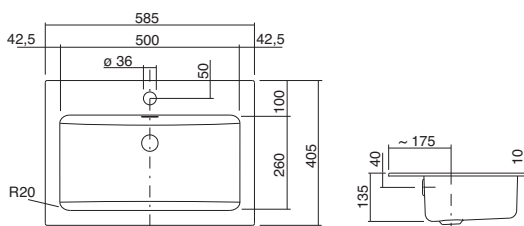

EB.R585H

wit

AL2202000000

439.00 €

Inbouwwaskom, 58,5 x 40,5 cm, van binnen en buiten geglaazuurd, wit, met kraangat, met overloop, voor inbouw van boven, inclusief bevestigingsset en overloopgarnituur.