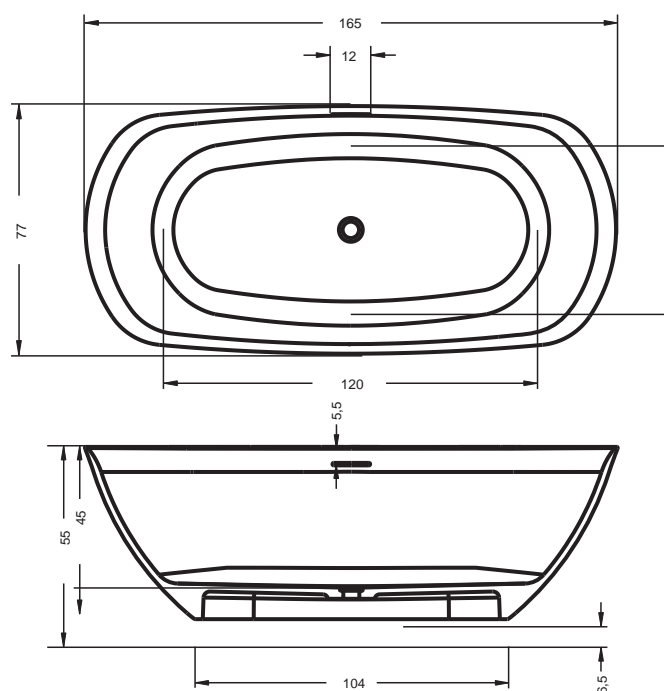

## LUV

Elegant vrijstaand bad in solid surface met naadloze ommanteling en frame, met 2 comfortabele rugsteunen, met speciale af- en overloop.

LUV	160 x 75 <sup>CM</sup>	115 <sup>KG</sup>	wit	DU700461000000000	5576.00 €
LUV	180 x 85 <sup>CM</sup>	133 <sup>KG</sup>	wit	DU700434000000000	6587.00 €