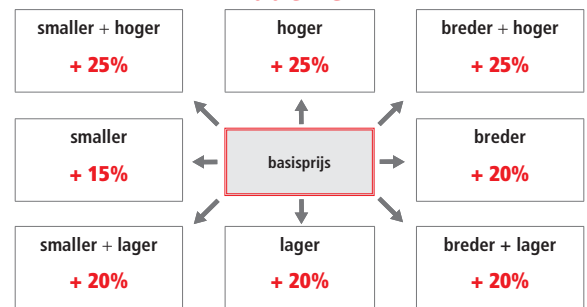

### maatwerk

Extra profielkleuren			prijs per glasdeel
code	omschrijving		
11	mat zwart	€ 90	
16	mat wit	€ 90	
40	glanzend goud	€ 140	
51	satijn zwart	€ 90	
54	glanzend rosé goud	€ 160	
55	glanzend zwart	€ 140	
90	titanium geborsteld	€ 120	
91	aluminium geborsteld	€ 120	
93	brons geborsteld	€ 140	
94	rosé goud geborsteld	€ 160	
95	zwart geborsteld	€ 120	
96	goud geborsteld	€ 140	
97	nikkel geborsteld	€ 140	
AG	antiek geborsteld goud	€ 215	
AR	antiek geborsteld rosé goud	€ 215	
OF	messaging fumé	€ 215	