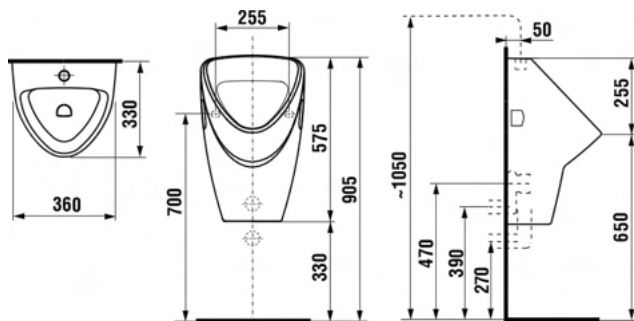

ZETA

URINOIR met bovenaansluiting

OPF180004

199.00 €

saval

SAVAL PRO

Urinoir met bovenaansluiting

VB7S508601

175.00 €

Geluidsisolatieset 5mm

DBURGELUIDSISOLATIE

17.42 €

Bevestigingsset met sierkappen chroom

DBBOUTM10X120

9.52 €

Sifon uitgang horizontaal

DBURINOIRSIFONH

23.00 €

Sifon uitgang verticaal

DBURINOIRSIFONV

23.00 €