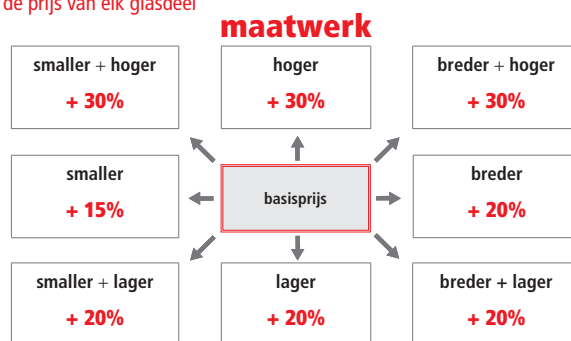

Extra profielkleuren			prijs per glasdeel
code	omschrijving		
●	11	mat zwart	€ 90
○	16	mat wit	€ 90
●	40	glanzend goud	€ 140
●	51	satijn zwart	€ 90
●	54	glanzend rosé goud	€ 160
●	55	glanzend zwart	€ 140
●	90	titanium geborsteld	€ 120
●	91	aluminium geborsteld	€ 120
●	93	brons geborsteld	€ 140
●	94	rosé goud geborsteld	€ 160
●	95	zwart geborsteld	€ 120
●	96	goud geborsteld	€ 140
●	97	nikkel geborsteld	€ 140
●	AG	antiek geborsteld goud	€ 215
●	AR	antiek geborsteld rosé goud	€ 215
●	OF	messaging fumé	€ 215

Voeg de prijs voor de extra profielkleur bij de prijs van elk glasdeel van de opstelling in afwerking chrom 30.

Glasopties				prijs per glasdeel
code	omschrijving	afmetingen		
●	SA	Satijn	≤ 120 cm	€ 110
			> 120 cm	€ 162
○	EC	Extra helder	≤ 120 cm	€ 193
			> 120 cm	€ 228
●	FU	Fumé	≤ 120 cm	€ 193
			> 120 cm	€ 228
●	FB	Bruin fumé	≤ 120 cm	€ 193
			> 120 cm	€ 228
●	BS	Satijnband	≤ 120 cm	€ 151
			> 120 cm	€ 193
●	DE	Satijnglas met decor	Alle	€ 237
○	AT	Anti-kalk behandeling	≤ 120 cm	€ 93
			> 120 cm	€ 121
○	RI	Helder reflecterend	≤ 120 cm	€ 242
			> 120 cm	€ 273
○	RF	Reflecterend met fumé-effect	≤ 120 cm	€ 242
			> 120 cm	€ 273
○	MR	Spiegelglas	≤ 120 cm	€ 336
			> 120 cm	€ 399
○	R690067	Anti-kalk onderhouds-kit	Alle	€ 81

Voeg de prijs van de extra glasoptie bij de prijs van elk glasdeel van de opstelling.

8 mm
H 200 cm
Incl. stabilisatiestang

Max. hoogte maatwerk = 240 cm