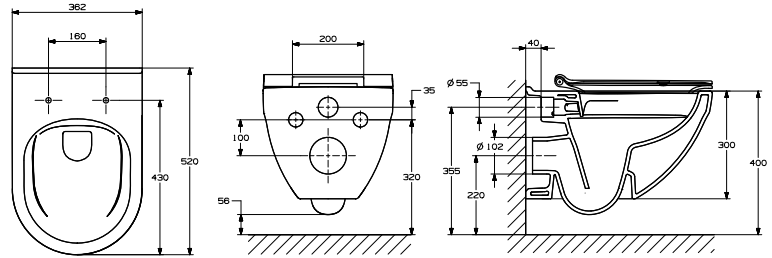

TURIA

Hangwc rimless inclusief slimseat zitting met softclose, wit

OPTURIA

450.00 €

RIMLESS

ULLA

Hangwc rimless inclusief slimseat zitting met softclose, wit

OPULLA

450.00 €