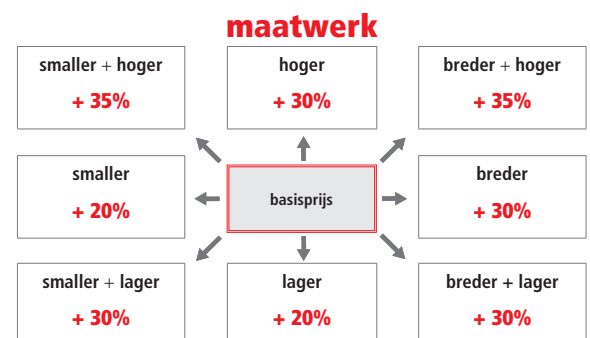

aluminium frame
hoogte 200 cm
6 mm veiligheidsglas

Extra profielkleuren			prijs per glasdeel
code	omschrijving		
11	mat zwart	€ 90	
16	mat wit	€ 90	
40	glanzend goud	€ 140	
51	satijn zwart	€ 90	
54	glanzend rosé goud	€ 160	
55	glanzend zwart	€ 140	
90	titanium geborsteld	€ 120	
91	aluminium geborsteld	€ 120	
93	brons geborsteld	€ 140	
94	rosé goud geborsteld	€ 160	
95	zwart geborsteld	€ 120	
96	goud geborsteld	€ 140	
97	nikkel geborsteld	€ 140	
AG	antiek geborsteld goud	€ 215	
AR	antiek geborsteld rosé goud	€ 215	
OF	messing fumé	€ 215	

Voeg de prijs voor de extra profielkleur bij de prijs van elk glasdeel in afwerking chroom (30).

Glasopties				prijs per glasdeel
code	omschrijving	afmetingen		
SA	Satijn	≤ 120 cm	€ 110	
		> 120 cm	€ 162	
EC	Extra helder	≤ 120 cm	€ 193	
		> 120 cm	€ 228	
FU	Fumé	≤ 120 cm	€ 193	
		> 120 cm	€ 228	
FB	Bruin fumé	≤ 120 cm	€ 193	
		> 120 cm	€ 228	
BS	Satijnband	≤ 120 cm	€ 151	
		> 120 cm	€ 193	
DE	Satijnglas met decor	Alle	€ 237	
AT	Anti-kalk behandeling	≤ 120 cm	€ 93	
		> 120 cm	€ 121	
RI	Helder reflecterend	≤ 120 cm	€ 242	
		> 120 cm	€ 273	
RF	Reflecterend met fumé-effect	≤ 120 cm	€ 242	
		> 120 cm	€ 273	
MR	Spiegelglas	≤ 120 cm	€ 336	
		> 120 cm	€ 399	
R690067	Anti-kalk onderhouds-kit	Alle	€ 81	

Voeg de prijs van de extra glasoptie bij de prijs van elk glasdeel van de opstelling.

Max. hoogte maatwerk = 240 cm