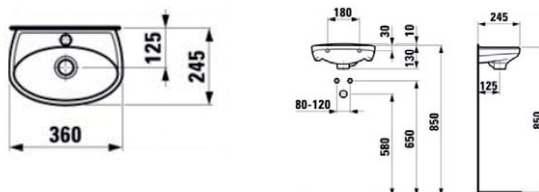

### ZETA

36 x 24 cm OPF180001 63.00 €

Handenwasser met overloop, kraangat midden.