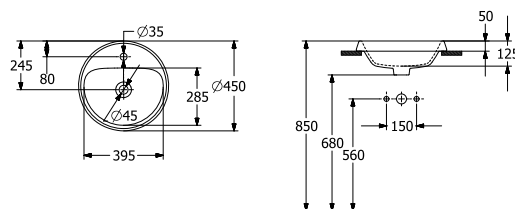

ARCHITECTURA

Ø 45 cm

VB5A654501

272.00 €

Inbouwwastafel met overloop, 1 kraangat, wit alpin.