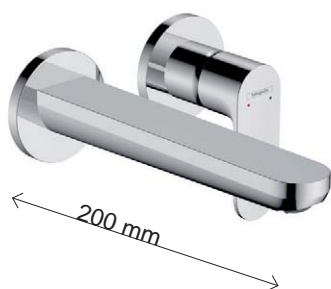

AXOR ONE

HG48120000 afwerkset	445.50 €
HG13623180 inbouwdeel	244.80 €

chrom

Eéngreepswastafelmengkraan voor wandinbouw 225 mm. Inbouwdeel apart te bestellen. Beschikbaar in verschillende kleuren.

hansgrohe

REBRIS S

HG72528000 chrom	174.00 €
HG72528670 mat zwart	217.50 €
HG13622180 inbouwdeel	246.00 €

Eéngreepswastafelmengkraan voor wandinbouw met uitloop 20 cm.