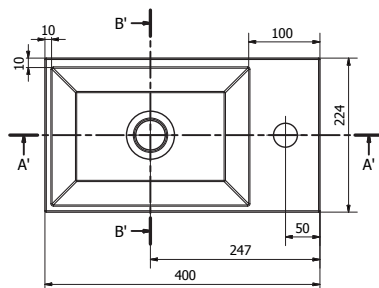

COMPOSITIET MET GELCOAT

BONITA

40 x 22 x 10,8	kraangat links	OPBONITALI	199.00 €
40 x 22 x 10,8	kraangat rechts	OPBONITARE	199.00 €

Handenwasser in gelcoat, niet omkeerbaar.

Optie: bouten handenwasser	DBBOUTM8X110	2.30 €