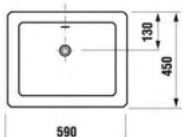

NICE

59 x 45 cm

OPUGBPOR

257.00 €