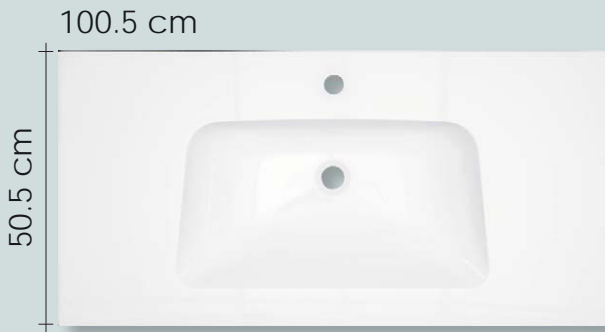

GLANS	OPWT1005-H	€ 471.00
MAT	OPWT1005-H-MAT	€ 518.00