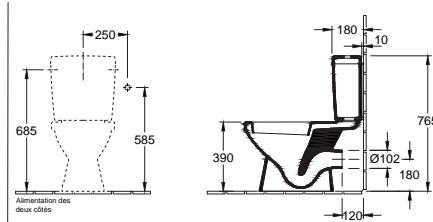

Staande toiletten

O-Plus

ZETA

Onderpot	PK-H		OPFZETAPK2W	109.00 €
Onderpot	SV 12 cm		OPFZETAAO2W	109.00 €
Jachtbak compleet			OPFZETARESW	109.00 €
Wc zitting inox scharnieren			PRVIP1	47.25 €
Wc zitting "softclose"			PRSOFTCLOSE	86.00 €

SAVAL PRO

Onderpot	AO		VB7S040101	97.00 €
Onderpot	H		VB7S031001	97.00 €
Jachtbak compleet			VB7S381101	105.00 €
Wc zitting inox scharnieren			PRVIP1	47.25 €
Wc zitting "softclose"			PRSOFTCLOSE	86.00 €

PK/H