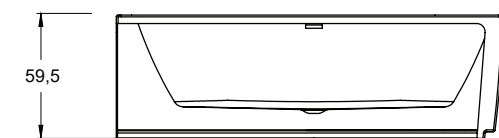

DESIRE CORNER

Het bad Desire Corner wordt geleverd incl. pootset, pop-up met sifon en overloopcover. Ook beschikbaar met led en Riho fall-systeem.

DESIRE CORNER	184 x 84^{CM}	34^{kg}	wit	rechts	RIB087001005	2028.00 €
DESIRE CORNER	184 x 84^{CM}	34^{kg}	wit	links	RIB088001005	2028.00 €
DESIRE CORNER LED	184x84^{CM}		wit	rechts	RIB087002005	2349.00 €
DESIRE CORNER LED	184x84^{CM}		wit	links	RIB088002005	2349.00 €
DESIRE CORNER FALL	184 x 84^{CM}		chrom	rechts	RIB087007005	2538.00 €
DESIRE CORNER FALL	184 x 84^{CM}		chrom	links	RIB088007005	2538.00 €

accessoires

hoofdkussen zwart	RI207052	87.00 €
hoofdkussen antraciet	RI207051	53.00 €
hoofdkussen wit	RI207050	53.00 €
bamboo shelf XL 74/78 wit	RI207004	177.00 €
bamboo shelf XL 74/78 zwart	RI211421	177.00 €