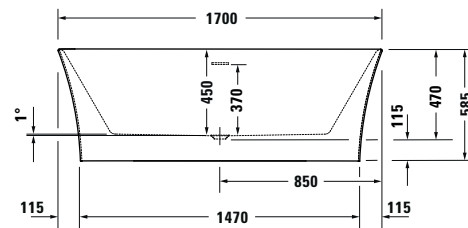

## VENICE

Acryl back to wall bad, met geïntegreerde overloop en witte push-to-open afvoer. Inclusief poten.

VENICE (wit)	170 x 80 <sup>CM</sup>	OPVENICEB2W	1999.00 €
VENICE (wit)	150 x 75 <sup>CM</sup>	OPVENICEB2W150	1833.00 €