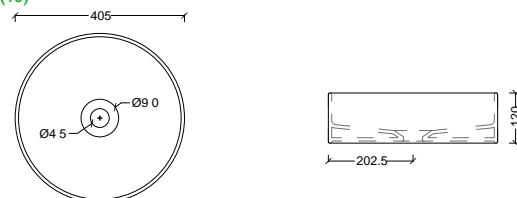

RHIDEN

Ø 40 cm	P1	glanzend wit	OPRH-WT01-01	399.00 €
Ø 40 cm	P2		OPRH-WT01-...	599.00 €
Ø 40 cm	P3		OPRH-WT01-...	709.00 €
Ø 40 cm	P4		OPRH-WT01-...	719.00 €
Ø 40 cm	P5		OPRH-WT01-...	849.00 €

Rhiden ronde opzetwastafel, diameter 40 cm, hoogte 12 cm. De niet-afsluitbare metalen afvoerplug wordt meegeleverd samen met een porseleinen afdekkapje in dezelfde kleur als de wastafel.

...= invullen kleurcode, zie overzichtspagina

= mat zwart (08) / mat wit (09) / mat grijs (19)