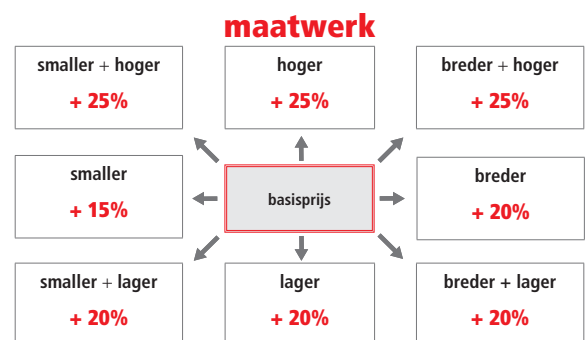

Voeg de prijs van de extra glasoptie bij de prijs van elk glasdeel van de opstelling.

Max. hoogte maatwerk = 250 cm