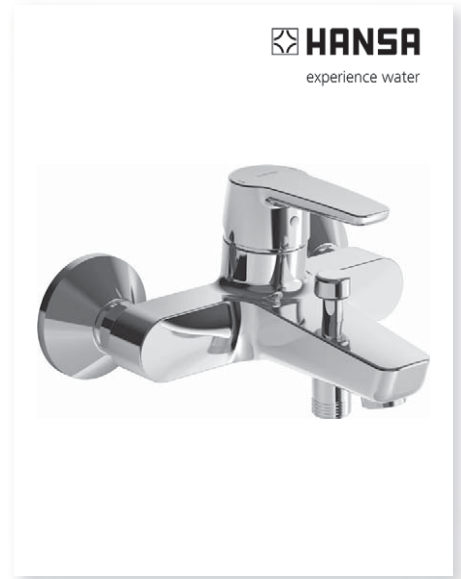

chrom  
Bad/douche mengkraan met een regelbare doucheset.

**HANSAVANTIS STYLE**

HA54442207	343.00 €
------------	----------

chrom  
Bad/douchemengkraan.

**HANSAPOLO**

HA51442193	192.80 €
------------	----------