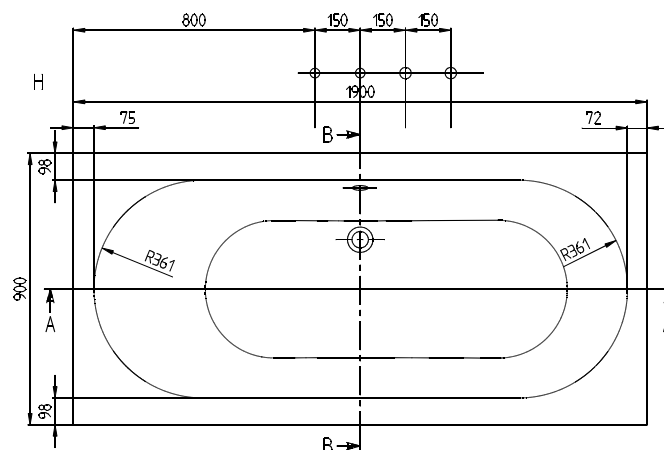

toebehoren

automatische badgarnituur verlengd	OP58050000054	67.00 €