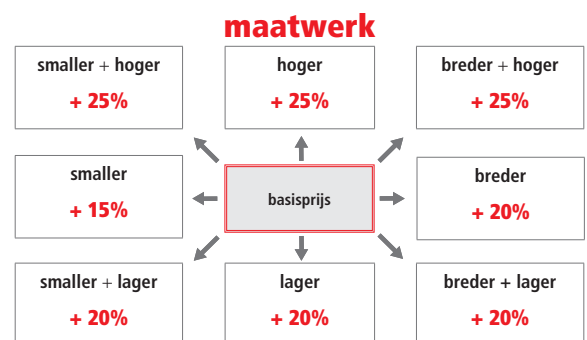

Voeg de prijs van de extra glasprijs bij de prijs van de deur.

**Max. hoogte maatwerk = 250 cm**

GRIEP RMA27  
zonder meerprijs

STANDAARD SLEUF IN HET GLAS