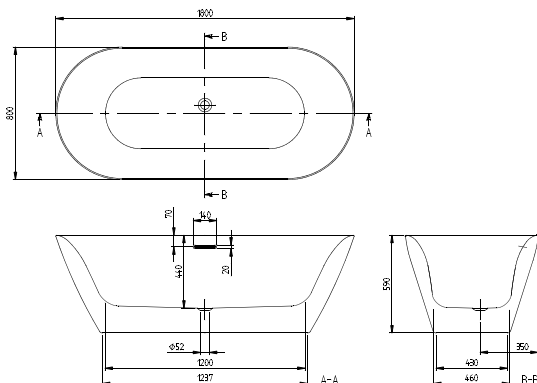

LOOP & FRIENDS OVAL DUO

Vrijstaand, naadloos designbad in acryl. Ook verkrijgbaar met "Colour on Demand".
Verschillende kleuren afvoer en overloop mogelijk. Raadpleeg catalogus V&B.

OVAL DUO	170 x 75^{CM}	wit	VBUBA170LOF9PD00V-01	2802.00 €
OVAL DUO	170 x 75^{CM}	stone white	VBUBA170LOF9PD00V-RW	3082.00 €

toebehoren & accessoires

Verlengde afvoer- en overloopcombinatie (afvoer wit, overloop wit)	VBU90959401	202.00 €
Verlengde afvoer- en overloopcombinatie (afvoer stone white, overloop stone white)	VBU909595RW	202.00 €
Multifunctioneel kussen 24 x 15 x 5 cm, XX= kleur in te vullen: PA (antraciet) // LK (Bali) en LL (Peru)	VBU906100XX	131.00 €

LOOP & FRIENDS OVAL DUO

Vrijstaand, naadloos designbad in acryl. Ook verkrijgbaar met "Colour on Demand".
Verschillende kleuren afvoer en overloop mogelijk. Raadpleeg catalogus V&B.

OVAL DUO	180 x 80^{CM}	wit	VBUBA180LOF9PD00V-01	2861.00 €
OVAL DUO	180 x 80^{CM}	stone white	VBUBA180LOF9PD00V-RW	3147.00 €

toebehoren & accessoires

Verlengde afvoer- en overloopcombinatie (afvoer wit, overloop wit)	VBU90959401	202.00 €
Verlengde afvoer- en overloopcombinatie (afvoer stone white, overloop stone white)	VBU909595RW	202.00 €
Multifunctioneel kussen 24 x 15 x 5 cm, XX= kleur in te vullen: PA (antraciet) // LK (Bali) en LL (Peru)	VBU906100XX	131.00 €