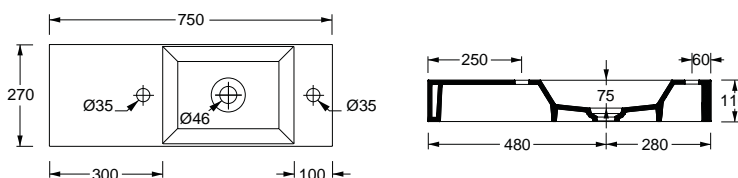

### ZETA

36 x 24 cm OPF180001 63.00 €

Handenwasser met overloop, kraangat midden.