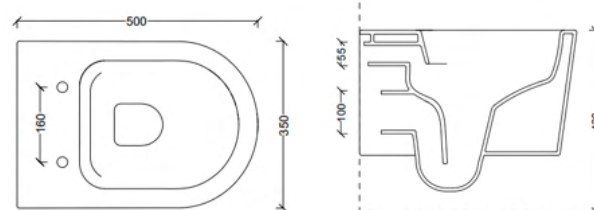

Prijsgroep 1	glanzend wit	OPRE-WC01-01	369.00 €
Prijsgroep 2		OPRE-WC01-...	554.00 €
Prijsgroep 4		OPRE-WC01-...	665.00 €
Prijsgroep 5		OPRE-WC01-...	819.00 €

Hangwc rimless

Prijsgroep 1	glanzend wit	OPZIT01-01	120.00 €
Prijsgroep 2		OPZIT01-...	235.00 €
Prijsgroep 4		OPZIT01-...	299.00 €
Prijsgroep 5		OPZIT01-...	499.00 €

Wc-zitting met softclose en quick-release

...= invullen kleurcode, zie overzichtspagina bij "opzetwastafels"

OPGELET: prijsgroep 3 is niet verkrijgbaar voor dit toilet!

= mat zwart (08) / mat wit (09)