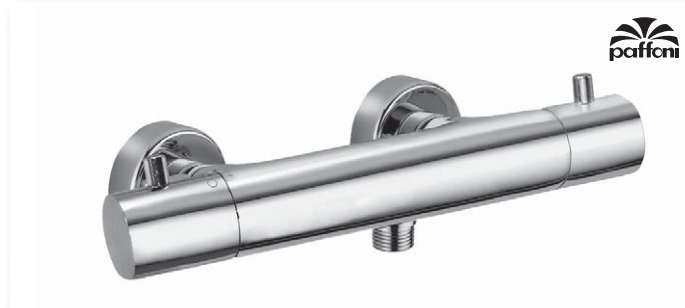

GROHTHERM 800

FG34565001 253.93 €

chrom

Thermostatische mengkraan voor douche met douchegarnituur.