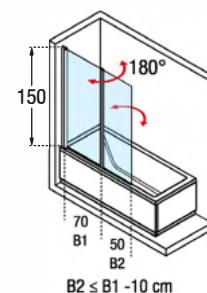

### KLEUREN / COULEURS

Wit  
Blanc  
**code A**

Matchroom  
Silver  
**code B**

Chroom  
Chrome  
**code K**

Afmetingen Dimensions (cm)	Code	Glassoort Vitrage			Kleuren / Prijs Couleurs / Prix		
		1	2	4	A	B	K
		Transparent Transparent	Aqua	Satin	Wit Blanc	Matchroom Silver	Chroom Chrome
120 x 150 H	<b>AURORAN2-</b>		+ 38 €	+ 38 €	489 €	540 €	593 €
B1=30↔70 + B2=30↔60 x H 100†150	<b>AURORAN2SP</b>		+ 38 €	+ 38 €	574 €	633 €	695 €