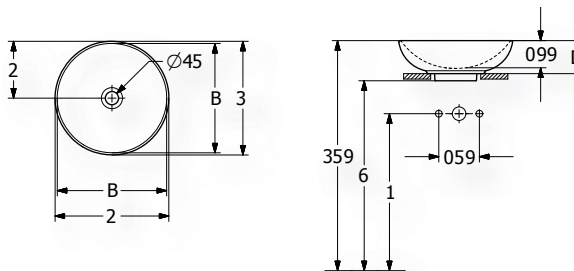

### LOOP & FRIENDS

Ø 38 cm	VB4A450001	389.00 €
Ø 42 cm	VB4A460001	416.00 €

Opzetwastafel met overloop, zonder kraanvlak, TitanCeram.  
Ook verkrijgbaar zonder overloop en in de kleuren Stone White (mat wit\_RW), Ebony (mat zwart\_S5), Graphite (mat grijs\_I4), Almond (AM).