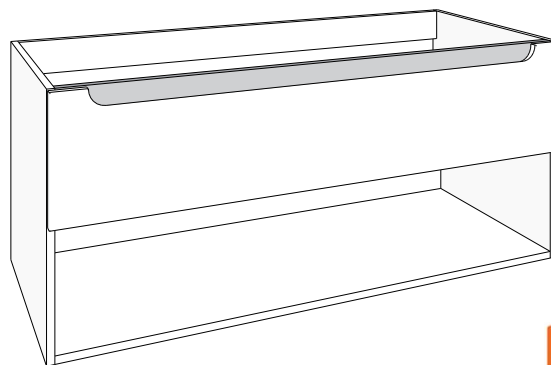

**ACCENTKLEUR GREEPLIJST BIJ BESTELLING VERMELDEN!** (zonder meerprijs);  
voor accentkleuren zie detailpagina meubel

transformator, nisverlichting meegeleverd

100 x 59 x 50 cm bxhxd

140 x 59 x 50 cm bxhxd