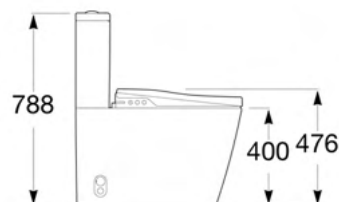

LIMA

Standaard douchetoilet

OPLIMASTAAND

2999.00 €

Douchetoilet voorzien van een comfortabele warme bidetdouche en een zachtere ladydouche spray. Beide sprays zijn te combineren met het oscillerend (heen en weer in de lengte) massagemenu, zodat er een groter oppervlak met meer energie wordt gereinigd. Waterdruk, watertemperatuur en positie van de sproeier naar wens in te stellen via de bijgeleverde afstandsbediening. Sproeier reinigt zichzelf voor en na elke wasbeurt zodat bacteriën en vuil geen kans krijgen. Deksel en toiletbril met softclose mechaniek. Met nachtlampje. Warmelucht föhn beschikbaar voor na de wasbeurt. Met speciale Fineceramic® coating en Supralit® epoxy hars zodat de keramiek gladder is en de bril en deksel beter beschermd zijn tegen bacteriën.

LIMA