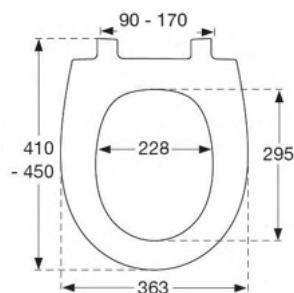

PRESSALIT INSPIRA lift off

Wc-zitting SOFTCLOSE / LIFT-OFF

wit / rvs

PR1074000-D05999

164.85 €

Wc-zitting softclose en lift-off, scharnieren in RVS, wit, Reddot design award, 240 kg belastbaarheid.