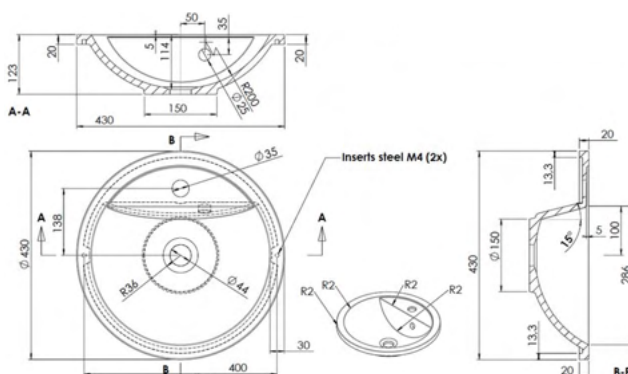

## PAMIERS

Ø 43 cm

OPPAMIERS

229.00 €

Inbouwwastafel blinkend wit.

DURAVIT