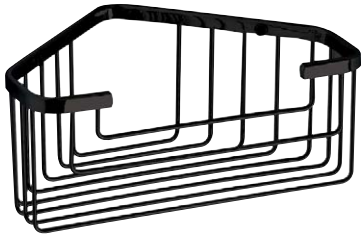

Fleshouder hoekmodel mat zwart

OPLUXETRAYANGLE	75.00 €