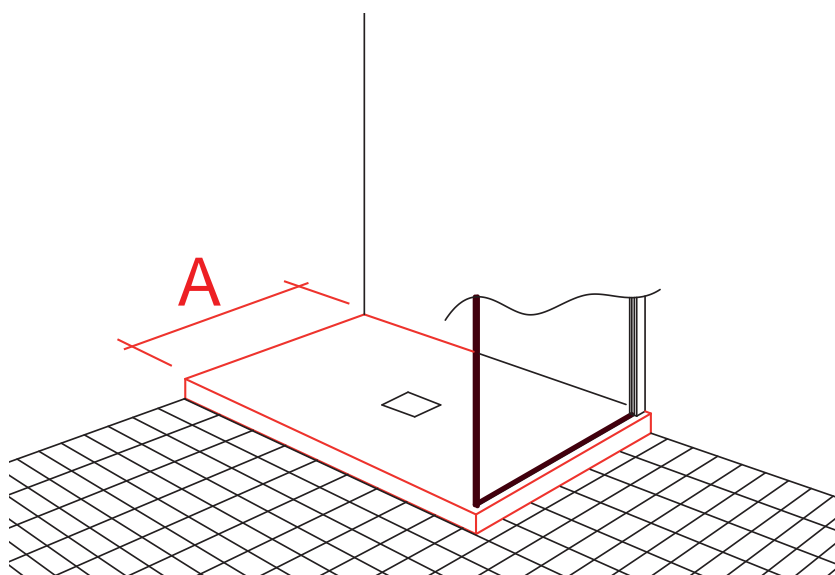

LEGENDE CATALOGOOG

SAMENSTELLING VAN DE ARTIKELCODE

FE	A	1	M	D	077	10	TR
SERIE	TYPE	MODEL	VERPAKKING	Versie	MIN. AFM.	KLEUR PROFIEL	GLASSOORT
Flaier Evolution	Hoek			Rechts	77 cm		Transparant

HOE CORRECT AFMETINGEN NOTEREN

Meet vanaf afgewerkte muur tot buitenrand douchevloer en kies de min.max maat die hiermee overeenstemt.