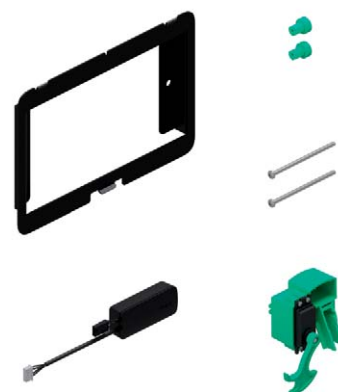

ACTUATORSET

IPTAS.01.GE 154.00 €

Actuatorset. Compatibel met Ipee bedieningsplaat en toilet, zie pagina 110-043 en 50-049.