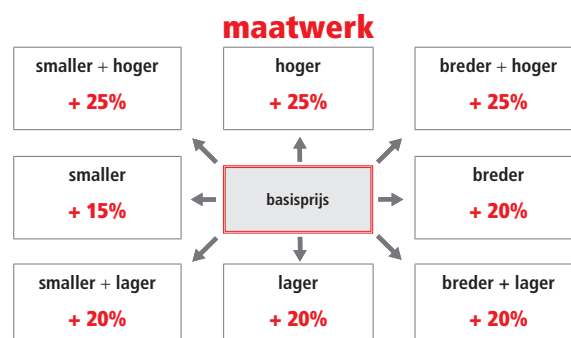

### STABILISATIESTANG

Afmeting in cm	Artikel	Mat zwart
100 cm	AC01411	€ 195
150 cm	AC02511	€ 246

Max. hoogte maatwerk = 260 cm

Max. hoogte maatwerk kleuren  
54-90-93-94-97-AR = 240 cm

Vaste wand met mat zwarte (11) profielen en transparant glas (TR).