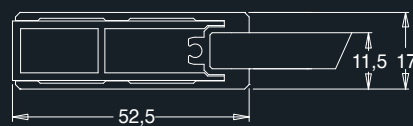

Flaier Evolution

- Schuifdeuren
- Hoogte 200 cm
- Gehard veiligheidsglas 6 mm