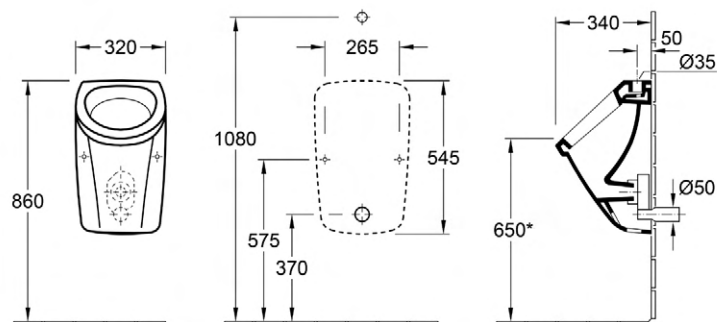

saval

SAVAL PRO

Urinoir met achteraansluiting

VB7S518701

182.00 €

Geluidsisolatieset 5mm

DBURGELUIDSISOLATIE

17.42 €

Bevestigingsset met sierkappen chroom

DBBOUTM10X120

9.52 €

Sifon uitgang horizontaal

DBURINOIRSIFONH

23.00 €

Sifon uitgang verticaal

DBURINOIRSIFONV

23.00 €