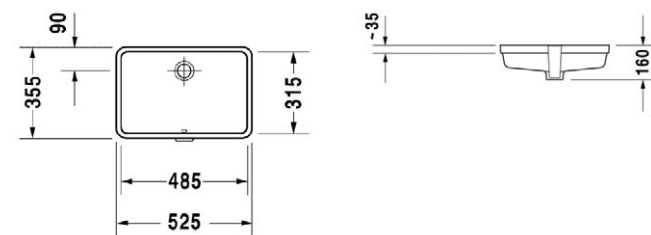

VERO AIR

43 x 31.5 cm		DU0330430000	407.00 €
48.5 x 31.5 cm		DU0330480000	421.00 €

Onderbouwwastafel, met overloop, zonder kraanvlak, incl. bevestiging voor inbouw in houten consoles.