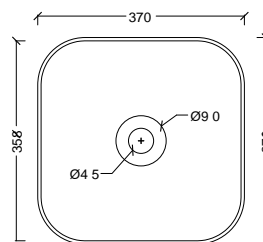

THUNICA

37 x 37 cm	P1	glanzend wit	OPTH-WT05-01	333.00 €
37 x 37 cm	P2		OPTH-WT05-...	499.00 €
37 x 37 cm	P3		OPTH-WT05-...	609.00 €
37 x 37 cm	P4		OPTH-WT05-...	599.00 €
37 x 37 cm	P5		OPTH-WT05-...	783.00 €

Thunica vierkante opzetwastafel 37 x 37 cm. De niet-afsluitbare metalen afvoerplug wordt meegeleverd samen met een porseleinen afdekkapje in dezelfde kleur als de wastafel.

...= invullen kleurcode, zie overzichtspagina

= mat zwart (08) / mat wit (09)