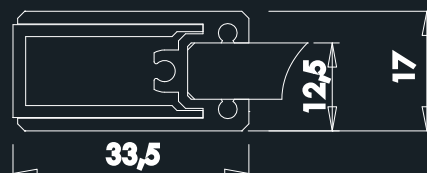

New generation INOX

- Inox profielen
- Schuifdeuren
- Gehard veiligheidsglas 8 mm
- Hoogte 200 cm
- Magnetische sluiting (NGA)
- Softclose