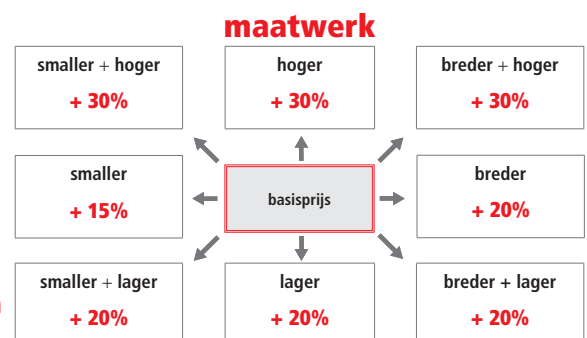

AFMETING IN CM	INSTAP	IS links	ID rechts	ART.NR.	wit 10	chrom 30
					tr (transparant glas)	tr (transparant glas)
66.5-68.5	53			067	€ 696,00	€ 719,00
76.5-78.5	63			077	€ 725,00	€ 748,00
86.5-88.5	73			087	€ 754,00	€ 777,00
96.5-98.5	83			097	€ 782,00	€ 805,00

8 mm
H 200 cm
Incl. stabilisatiestang

Extra profielkleuren			prijs
	code	omschrijving	
	11	mat zwart	€ 90
	16	mat wit	€ 90
	40	glanzend goud	€ 140
	51	satijn zwart	€ 90
	54	glanzend rosé goud	€ 160
	55	glanzend zwart	€ 140
	90	titanium geborsteld	€ 120
	91	aluminium geborsteld	€ 120
	93	brons geborsteld	€ 140
	94	rosé goud geborsteld	€ 160
	95	zwart geborsteld	€ 120
	96	goud geborsteld	€ 140
	97	nikkel geborsteld	€ 140
	AG	antiek geborsteld goud	€ 215
	AR	antiek geborsteld rosé goud	€ 215
	OF	messaging fumé	€ 215

Voeg de prijs voor de extra profielkleur bij de prijs in afwerking chrom (30).

Glasopties				prijs
	code	omschrijving	afmetingen	
	SA	Satijn	≤ 120 cm	€ 110
			> 120 cm	€ 162
	EC	Extra helder	≤ 120 cm	€ 193
			> 120 cm	€ 228
	FU	Fumé	≤ 120 cm	€ 193
			> 120 cm	€ 228
	FB	Bruin fumé	≤ 120 cm	€ 193
			> 120 cm	€ 228
	BS	Satijnband	≤ 120 cm	€ 151
			> 120 cm	€ 193
	DE	Satijn glas met decor	Alle	€ 237
	AT	Anti-kalk behandeling	≤ 120 cm	€ 93
			> 120 cm	€ 121
	RI	Helder reflecterend	≤ 120 cm	€ 242
			> 120 cm	€ 273
	RF	Reflecterend met fumé-effect	≤ 120 cm	€ 242
			> 120 cm	€ 273
	MR	Spiegelglas	≤ 120 cm	€ 336
			> 120 cm	€ 399
	R690067	Anti-kalk onderhouds-kit	Alle	€ 81

Voeg de prijs van de extra glasoptie bij de prijs van de deur.

Max. hoogte maatwerk = 240 cm