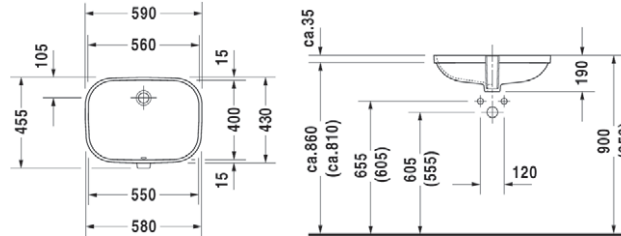

D-CODE

49.5 x 29 cm		DU0338490000	177.00 €
56 x 40 cm		DU0338560000	201.00 €

Onderbouwwastafel met overloop, zonder kraanvlak, incl. bevestiging voor inbouw in houten consoles.