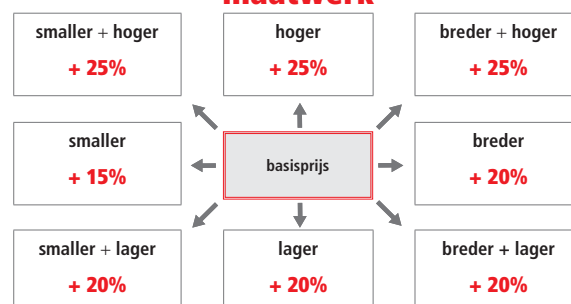

VASTE WAND *8mm h200* met plafondsteun h280

KUB98A

AFMETING IN CM	IR omkeerbaar	ART.NR.	WIT 10	CHROOM 30
			tr	tr
98-100,5		098	€ 658,00	€ 658,00
108-110,5		108	€ 684,00	€ 684,00
118-120,5		118	€ 713,00	€ 713,00
128-130,5		128	€ 741,00	€ 741,00
138-140,5		138	€ 767,00	€ 767,00
148-150,5		148	€ 795,00	€ 795,00
158-160,5		158	€ 821,00	€ 821,00
168-170,5		168	€ 850,00	€ 850,00
178-180,5		178	€ 876,00	€ 876,00

Bij bestelling glas BS, SA, DE of AT: gelieve aan te geven of de wand links of rechts tegen de muur komt.

Glasopties				prijs
	code	omschrijving	afmetingen	
●	SA	Satijn	≤ 120 cm	€ 110
			> 120 cm	€ 162
○	EC	Extra helder	≤ 120 cm	€ 193
			> 120 cm	€ 228
●	FU	Fumé	≤ 120 cm	€ 193
			> 120 cm	€ 228
●	FB	Bruin fumé	≤ 120 cm	€ 193
			> 120 cm	€ 228
●	BS	Satijnband	≤ 120 cm	€ 151
			> 120 cm	€ 193
●	DE	Satijn glas met decor	Alle	€ 237
○	AT	Anti-kalk behandeling	≤ 120 cm	€ 93
			> 120 cm	€ 121
○	RI	Helder reflecterend	≤ 120 cm	€ 242
			> 120 cm	€ 273
○	RF	Reflecterend met fumé-effect	≤ 120 cm	€ 242
			> 120 cm	€ 273
○	MR	Spiegelglas	≤ 120 cm	€ 336
			> 120 cm	€ 399
○	R690067	Anti-kalk onderhouds-kit	Alle	€ 81

Voeg de prijs van de extra glasoptie bij de prijs van de wand.

Extra profielkleuren			prijs
	code	omschrijving	
●	11	mat zwart	€ 90
○	16	mat wit	€ 90

Voeg de prijs voor de extra profielkleur bij de prijs in afwerking chroom (30).

Max. hoogte maatwerk = 260 cm
maatwerk