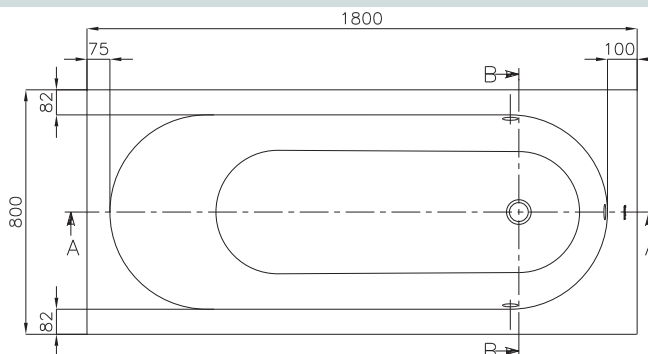

accessoires

handgrepen, 1 set = 2 stuks, chroom	VBU90170061	302.00 €
Multifunctioneel kussen 24 x 15 x 5 cm, XX= kleur in te vullen: PA (antraciet) // LK (Bali) en LL (Peru)	VBU906100XX	131.00 €