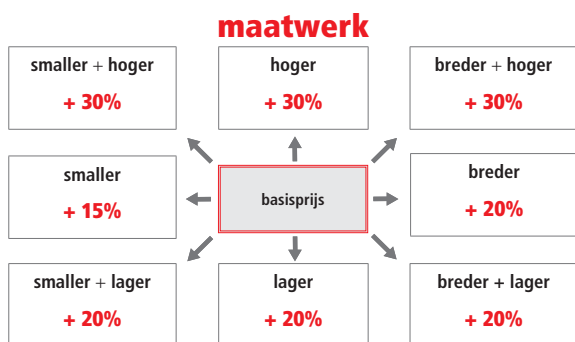

8 mm  
H 200 cm

**SNELLE MONTAGE**

Max. hoogte maatwerk = 240 cm

DOUCHE

Extra profielkleuren			prijs
	code	omschrijving	
	11	mat zwart	€ 90
	16	mat wit	€ 90
	40	glanzend goud	€ 140
	51	satijn zwart	€ 90
	54	glanzend rosé goud	€ 160
	55	glanzend zwart	€ 140
	90	titanium geborsteld	€ 120
	91	aluminium geborsteld	€ 120
	93	brons geborsteld	€ 140
	94	rosé goud geborsteld	€ 160
	95	zwart geborsteld	€ 120
	96	goud geborsteld	€ 140
	97	nikkel geborsteld	€ 140
	AG	antiek geborsteld goud	€ 215
	AR	antiek geborsteld rosé goud	€ 215
	OF	messaging fumé	€ 215