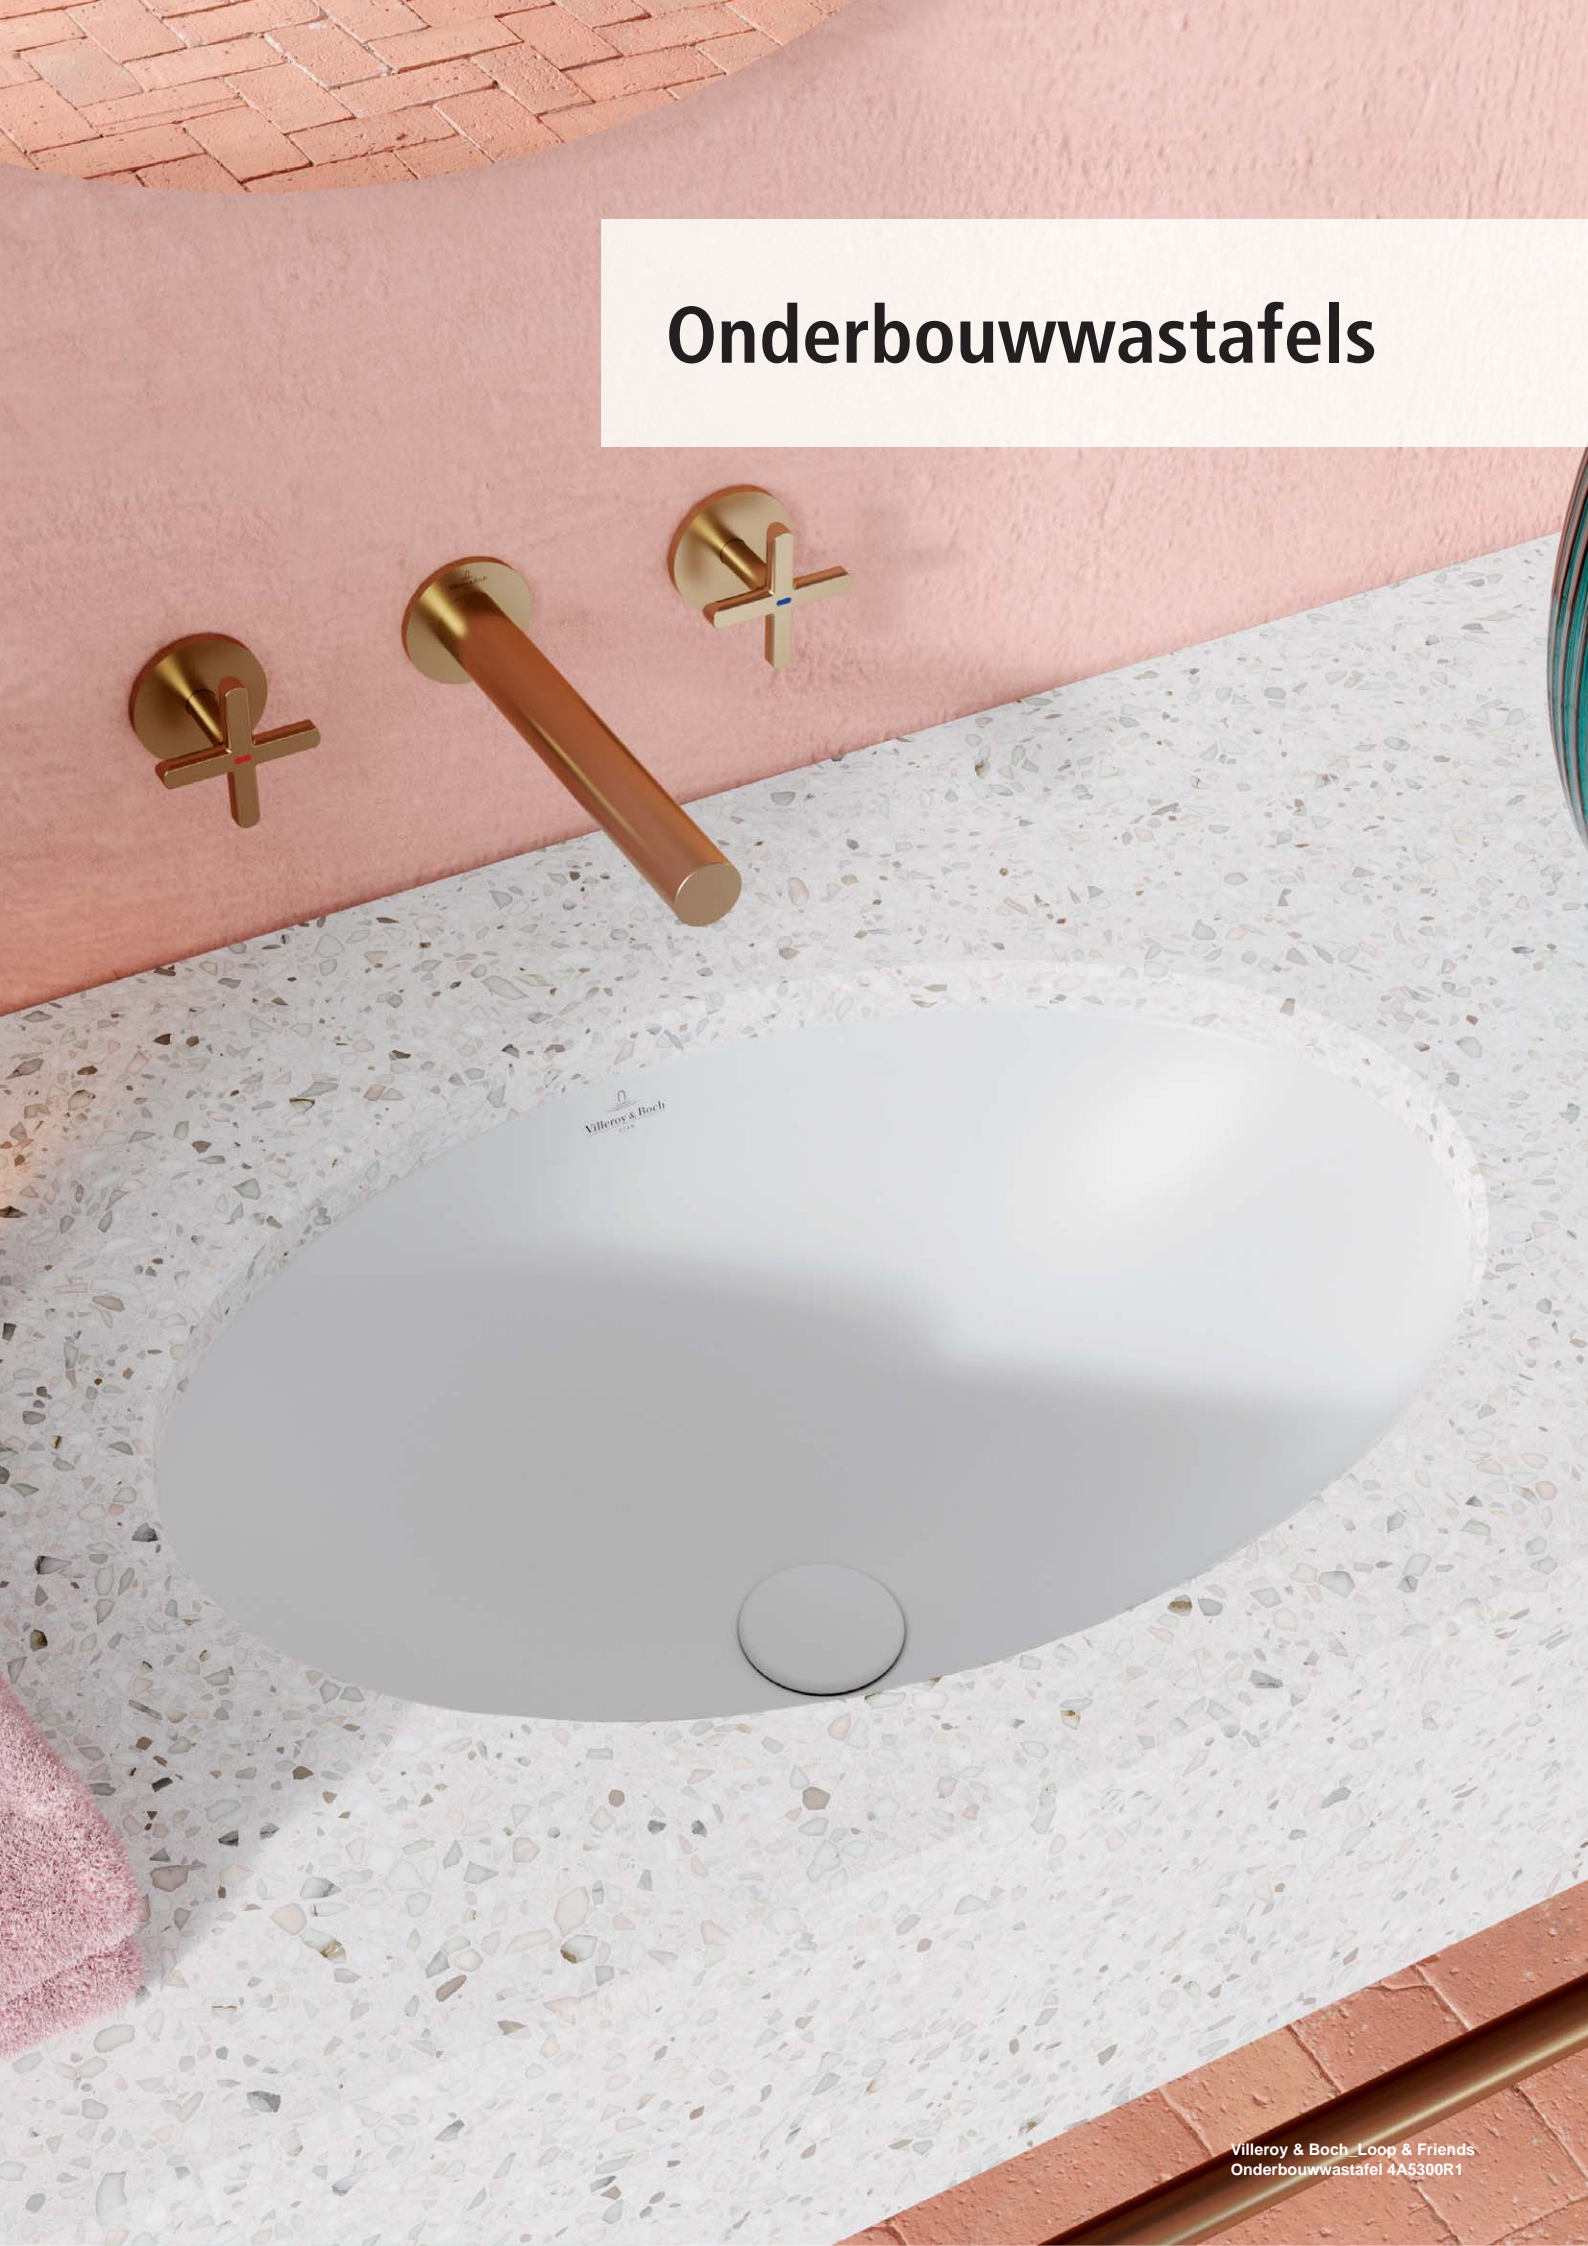

Onderbouwwastafels

Villeroy & Boch
1793