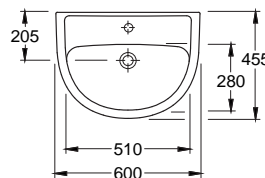

SAVAL PRO

55 x 43.5 cm

VB7S115501

76.00 €

60 x 45.5 cm

VB7S116001

75.00 €

Vrijhangende wastafel met kraangat en overloop.

Optie: bouten wastafel

DBBOUTM10X140

2.79 €