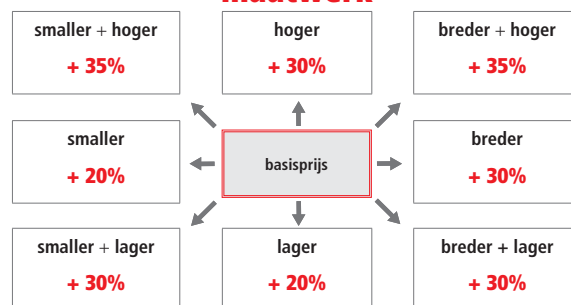

maatwerk

Max. hoogte maatwerk = 240 cm