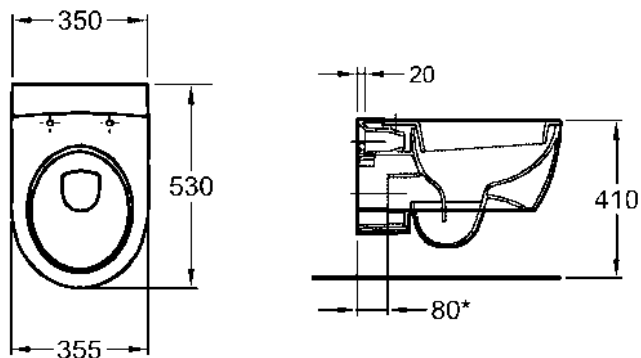

## iCON

Hangwc rimfree	GE204060000	468.78 €
Wc zitting softclose	GE574130000	225.46 €