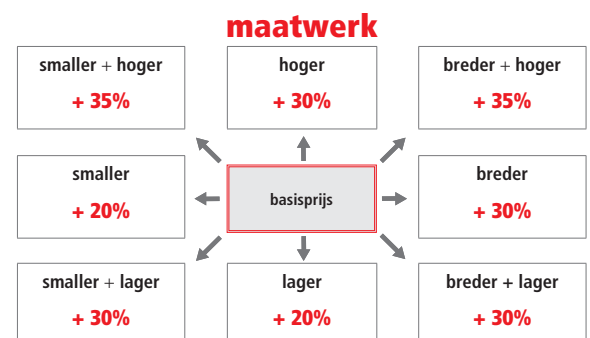

Extra profielkleuren			prijs per glasdeel
code	omschrijving		
11	mat zwart	●	€ 90
16	mat wit	○	€ 90
40	glanzend goud	●	€ 140
51	satijn zwart	●	€ 90
54	glanzend rosé goud	●	€ 160
55	glanzend zwart	●	€ 140
90	titanium geborsteld	●	€ 120
91	aluminium geborsteld	●	€ 120
93	brons geborsteld	●	€ 140
94	rosé goud geborsteld	●	€ 160
95	zwart geborsteld	●	€ 120
96	goud geborsteld	●	€ 140
97	nikkel geborsteld	●	€ 140
AG	antiek geborsteld goud	●	€ 215
AR	antiek geborsteld rosé goud	●	€ 215
OF	messaging fumé	●	€ 215

Voeg de prijs voor de extra profielkleur bij de prijs van elk glasdeel in afwerking chroom (30).

Glasopties				prijs per glasdeel
code	omschrijving	afmetingen		
SA	Satijn	≤ 120 cm	●	€ 110
		> 120 cm	●	€ 162
EC	Extra helder	≤ 120 cm	○	€ 193
		> 120 cm	○	€ 228
FU	Fumé	≤ 120 cm	●	€ 193
		> 120 cm	●	€ 228
FB	Bruin fumé	≤ 120 cm	●	€ 193
		> 120 cm	●	€ 228
BS	Satijnband	≤ 120 cm	●	€ 151
		> 120 cm	●	€ 193
DE	Satijnglas met decor	Alle	●	€ 237
AT	Anti-kalk behandeling	≤ 120 cm	○	€ 93
		> 120 cm	○	€ 121
RI	Helder reflecterend	≤ 120 cm	○	€ 242
		> 120 cm	○	€ 273
RF	Reflecterend met fumé-effect	≤ 120 cm	○	€ 242
		> 120 cm	○	€ 273
MR	Spiegelglas	≤ 120 cm	○	€ 336
		> 120 cm	○	€ 399
R690067	Anti-kalk onderhouds-kit	Alle	○	€ 81

Voeg de prijs van de extra glasoptie bij de prijs van elk glasdeel van de opstelling.

Max. hoogte maatwerk = 240 cm