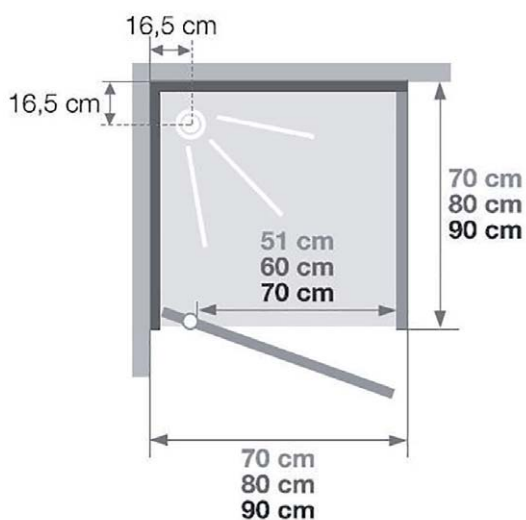

Installatie omkeerbaar
links/rechts
Installation réversible
gauche/droite