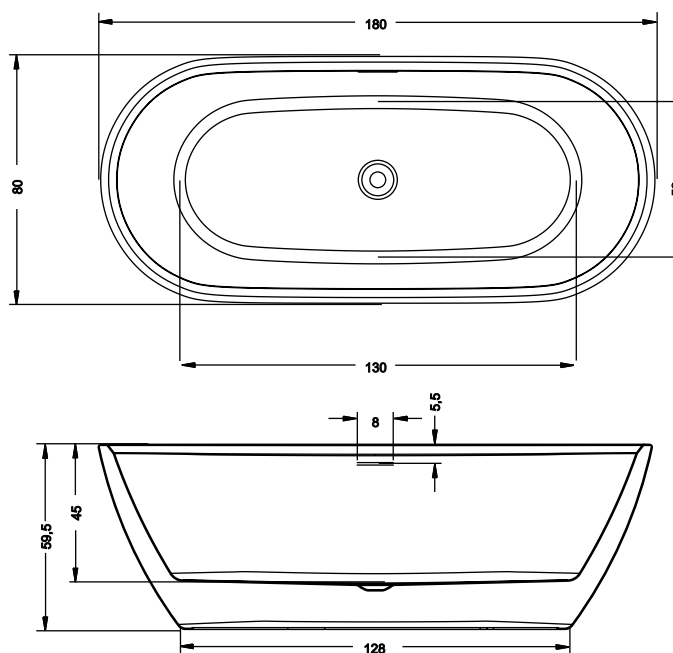

INSPIRE	180 x 80^{CM}	wit	RIB085001005	1953.00 €

toebehoren			
hoofdsteun antraciet	RI207051		53.00 €
set overloopcover + pop-up cover zwart	RI208603 + RI208708		62.00 €