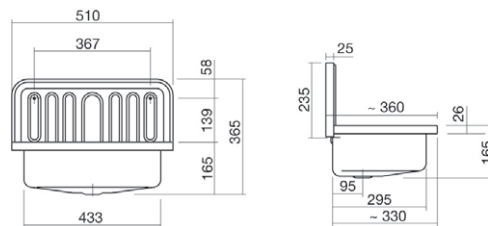

### ALAPE STAHLFORM 510U

51 x 36 cm	AL1200000000	143.00 €
------------	--------------	----------

510 x 365 mm, geglazuurd staal, zonder kraangat, met overloop, wit met kunststof rand zwart, inclusief bevestigingsset en af/overloopgarnituur met ketting en stop. (5/4")