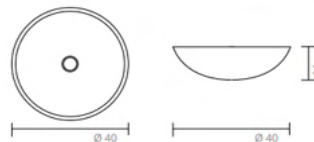

ø 40 x 15 cm		OPFSTONER4015	315.00 €

Ronde opzetwastafel uit natuursteen, diameter 40 x h15 cm.