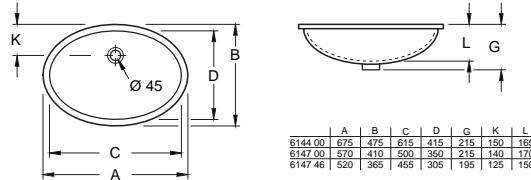

EVANA

45.5 x 30.5 cm	VB61474601	391.00 €
50 x 35 cm	VB61470001	412.00 €
61.5 x 41.5 cm	VB61440001	674.00 €

Onderbouw wastafel, met overloop, zonder kraangat, wit Alpin, buitenkant geglaazuurd. Bevestiging wordt meegeleverd.