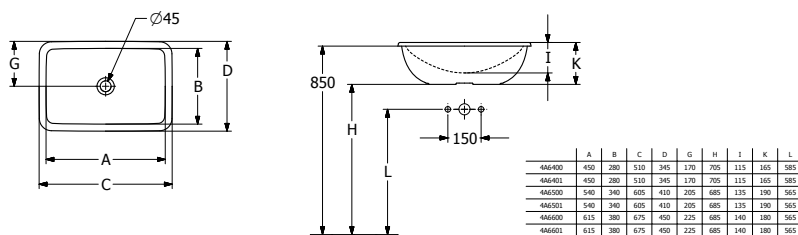

## LOOP & FRIENDS

50,5 x 36 cm		VB4A610101	426.00 €
57 x 41 cm		VB4A620101	480.00 €
66 x 47 cm		VB4A630101	508.00 €

Inbouwwastafel zonder overloop, zonder kraanvlak, TitanCeram, ovaal. Ook verkrijgbaar met overloop.