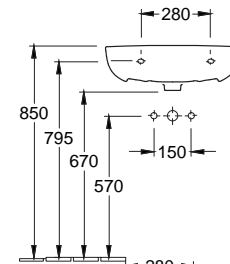

SAVAL PRO

55 x 43.5 cm

VB7S115501

76.00 €

60 x 45.5 cm

VB7S116001

75.00 €

Vrijhangende wastafel met kraangat en overloop.

Optie: bouten wastafel

DBBOUTM10X140

2.79 €