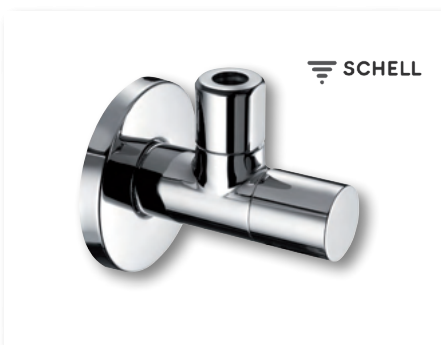

COMBINATIE HOEKSTOPKRAAN	
SL035450699	46.70 €
1/2" M x 10 mm x 3/4" M chrom zelfdichtend	

HAAKSE STOPKRAAN	
SL17201550001	26.15 €
1/2" M x 10 mm x 3/4" M chrom	

HOEKSTOPKRAAN STILE	
SL053760699	39.55 €
1/2" M x 10 mm chrom, met regelfunctie	