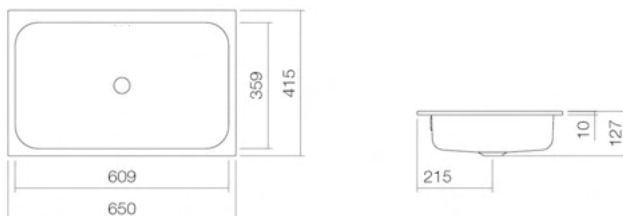

EB.SR650	wit	AL2218700000	410.00 €

Inbouwwaskom, rechthoekig, 65 x 41,4 cm, diepte 127 mm, van binnen en buiten geglaazuurd, zonder kraangat, met overloop, inclusief bevestigingsset en overloopgarneer.

EB.K325	wit	AL2000200000	262.00 €

Inbouwwaskom, rond, ø 32,5 cm, van binnen en buiten geglaazuurd, zonder kraangat, met overloop, inclusief bevestigingsset en overloopgarneer.