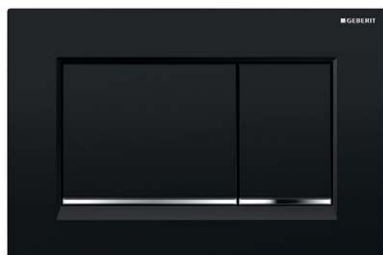

SIGMA 30

GE115883141

243.80 €

Bedieningsplaat mat zwart/ glansverchromd,
Easy-to-clean gecoat.