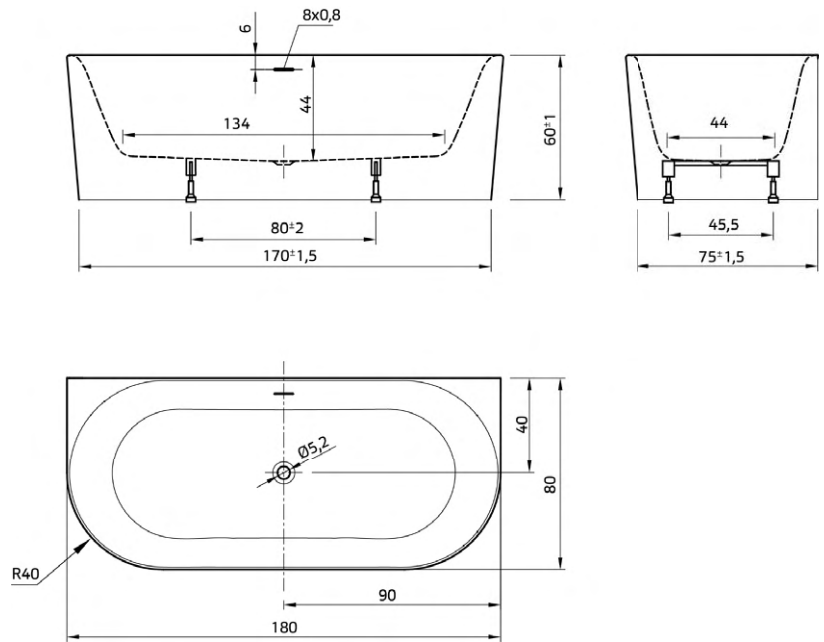

FAY

Acryl back to wall bad, met sleufvormige overloop, inhoud 240 liter. De afvoer van de Fay is inclusief en in de kleur van het bad. Poten zijn voorzien onder het bad.

FAY (wit)

180 x 80^{CM} 240^L

BA7062-01-01

2149.00 €

Rood = uit assortiment