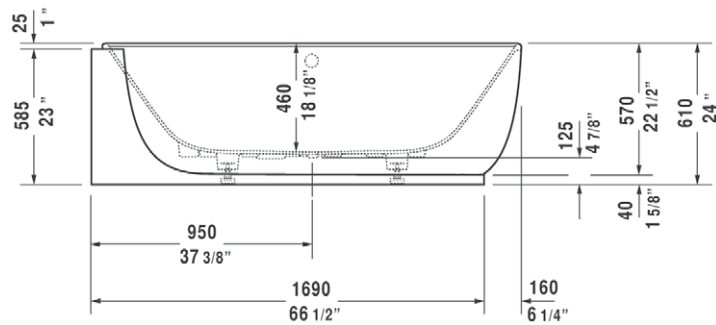

toebehoren

automatische badgarnituur verlengd	OP58050000054	67.00 €