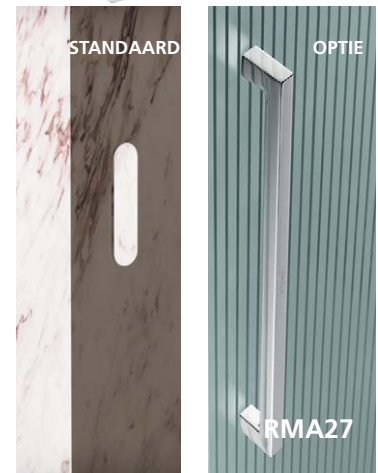

Afwerking profielen	
	60 Glanzend INOX
	61 Mat INOX

Geef door welk type wandbevestiging u wenst voor de vaste wand

type C	type D
	
type "C" muurprofiel 20mm 10 mm regelbaar	type "D" scharnieren 45x45mm niet regelbaar