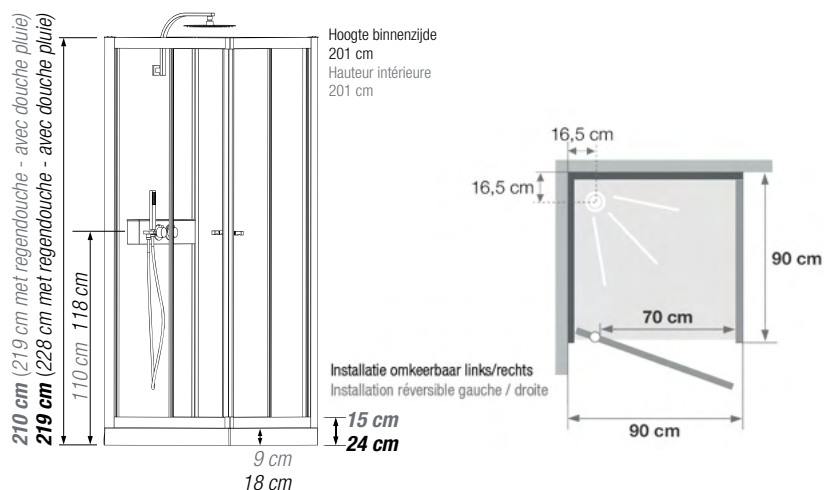

Eden+ draaideur

90 x 90 cm

KICA842

2834.00 €

- Hoogte binnenzijde: 201 cm
- Draaideur 6 mm, vaste wand 4 mm
- Douchebak 9 cm hoog
- Inclusief thermostatisch kraanwerk