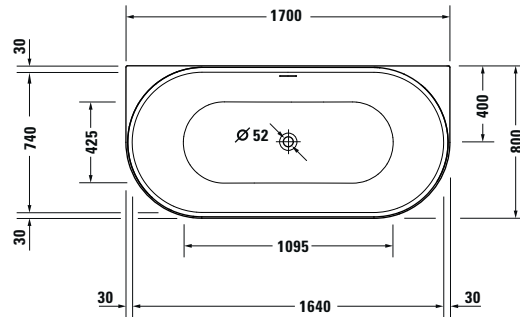

VENICE (wit)	170 x 80^{CM}	OPVENICEB2W	1999.00 €
VENICE (wit)	150 x 75^{CM}	OPVENICEB2W150	1833.00 €