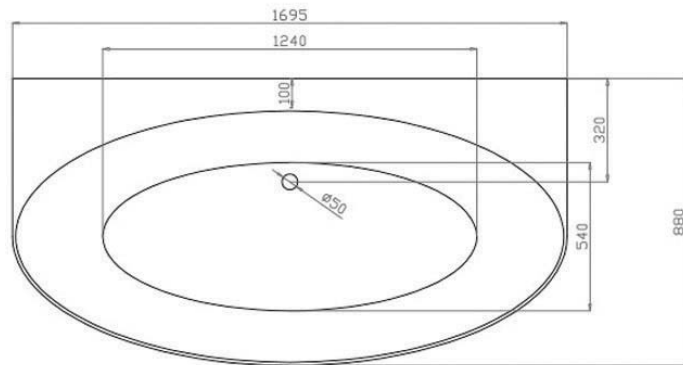

TOULON 169,5 x 88<sup>CM</sup> 65<sup>kg</sup> wit OPTOULON170 1964.00 €