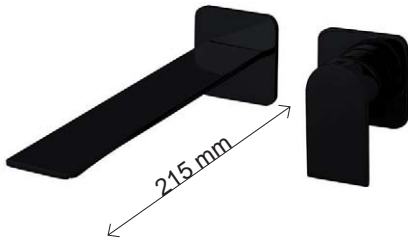

## GRANDE

TRRWIT22C5NN01 (1)	🌱 440.00 €
TRRWIT51A5ZZ01 (2)	🌱 148.00 €

1: kraan 2: inbouwdeel

mat zwart

Inbouwastafelmengkraan.  
Bek inclusief rozet is 215 mm lang.