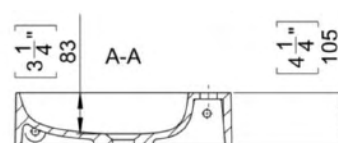

ALMO

44 x 22 cm	wit	OPALMO	165.00 €
44 x 22 cm	mat wit	OPALMOMAT	165.00 €

Afgeronde handenwasser in mineraal composit. Afmeting 440 x 220 mm. Kraangat rechts.

Optie: bouten handenwasser	DBBOUTM8X110	2.30 €