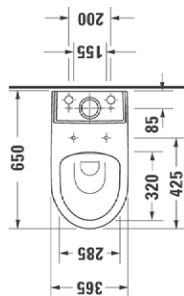

DURAVIT NO.1

Onderpot	H rimless	DU21820900002	323.00 €
Jachtbak		DU0941000085	173.00 €
Wc zitting "softclose"		DU0020790000	146.00 €
Viega aansluitbocht universeel		VI131777	79.12 €