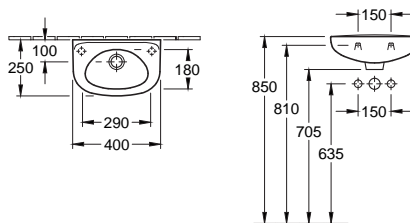

SAVAL PRO

40 x 25 cm

VB7S368701

73.00 €

Optie: bouton handenwasser

DBBOUTM8X110

2.30 €

Handenwasser met kraangat rechts en overloop, 40 x 25 cm.