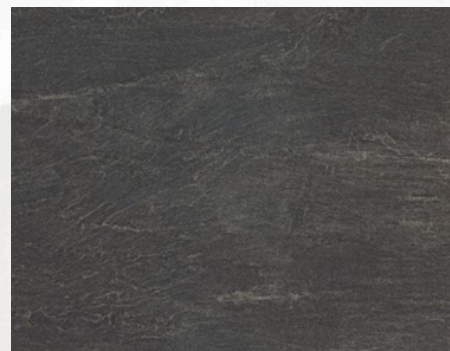

FORMAT: 60 X 60 REKT.

DICKE: 8 MM

**TECNO STONE
ANTHRAZIT**

FORMAT: 60 X 60 REKT.

DICKE: 9MM

**TECNO SCORE
GREY**

FORMAT: 60 X 60 REKT.

DICKE: 8MM