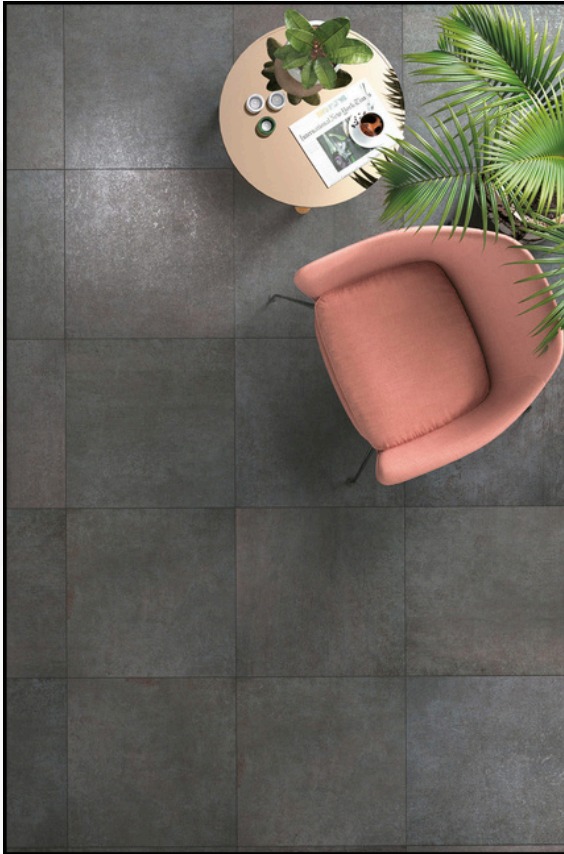

DICKE: 8,5 MM

NEWSTREET NIGHT

NEWSTREET FOG

BETONOPTIK

TALM PLOMB

FORMAT: 30 X 60 N. REKT.

DICKE: 8,5MM

HOLZOPTIK