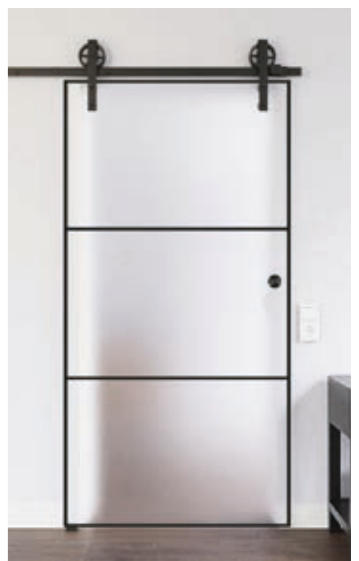

KOMPLETT SET ST 633

- > Klarglas mit BLACK STRIPES
- > Schiebetürsystem Kansas

KOMPLETT SET ST 647

- > Satinato mit BLACK STRIPES
- > Schiebetürsystem Kansas

KOMPLETT SET ST 649

- > Klarglas mit BLACK STRIPES
- > Schiebetürsystem Kansas