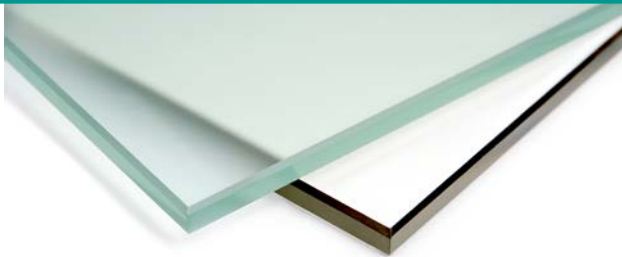

Macht den
sichtbaren
Unterschied!