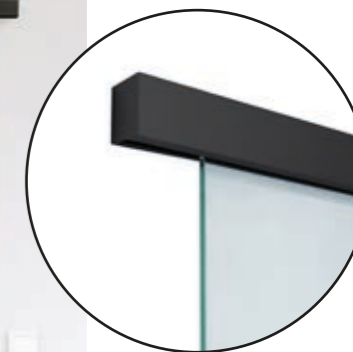

SMART LINE SOFT
> Schiebetürbeschlag
> Schwarz