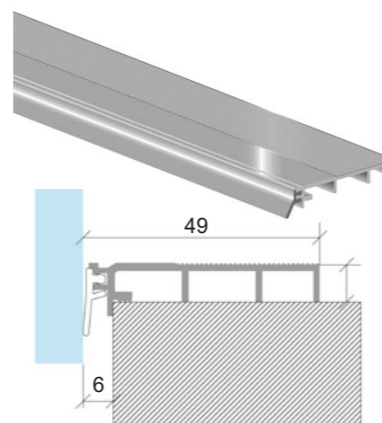

Türschwelle mit Dichtung TS-C

LM EV1 mit PVC-Dichtlippe (kürzbar)

12.99.177.0 ..... L= 1490