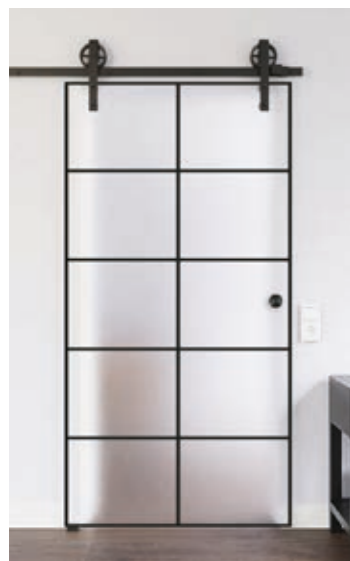

KOMPLETT SET ST 621

- > Satinato mit BLACK STRIPES
- > Schiebetürsystem Kansas