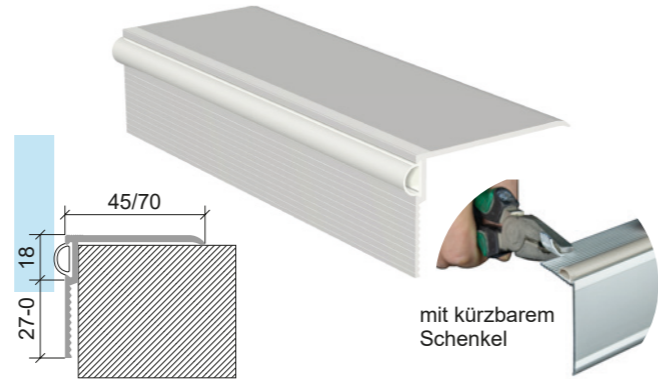

LM EV1 mit PVC-Dichtlippe (kürzbar)
 für Haustüren, Wohnungseingangs- und Innentüren

12.99.161.0 L= 1000
 12.99.162.0 L= 1800

andere Längen auf Anfrage möglich

Anschlag / Renovierungsschiene

LM EV1 mit PVC-Dichtlippe (kürzbar)
 für Haustüren, Wohnungseingangs- und Innentüren