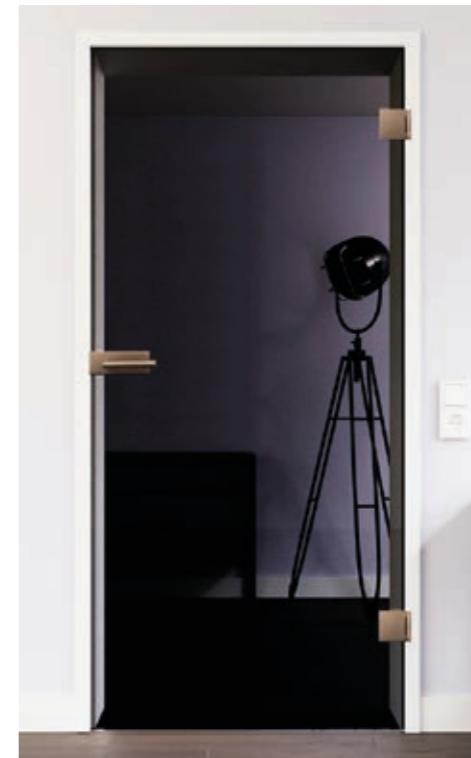

MODELL GT 124
> Glastür Dark Grey
> Ansicht links oder rechts wählbar