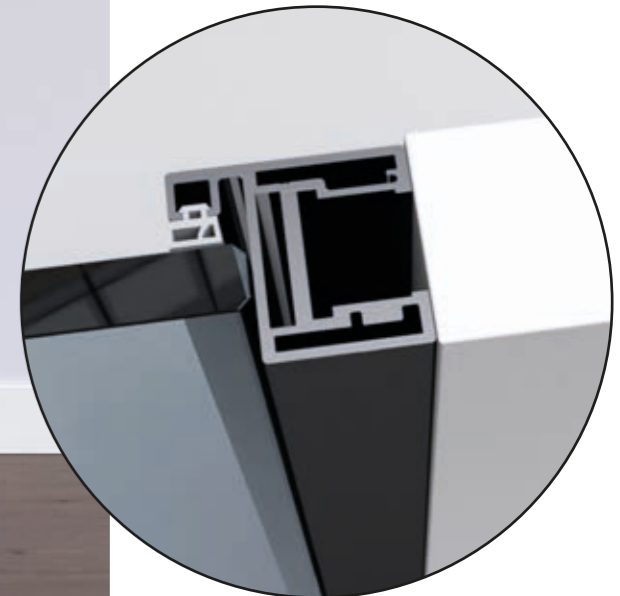

BLOCKZARGE

> Aluminium, schwarz eloxiert

Unsere Blockzargen sind in den Oberflächen Edelstahl und schwarz eloxiert erhältlich.