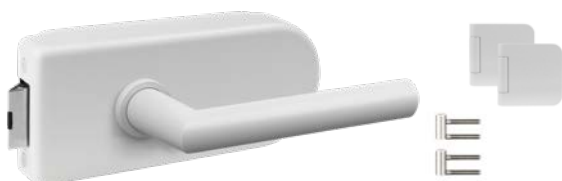

PRIVATE LINE CLASSIK
GLASTÜRBESCHLAG UV

- Weiß ähnlich RAL 9010
- Drücker Metro