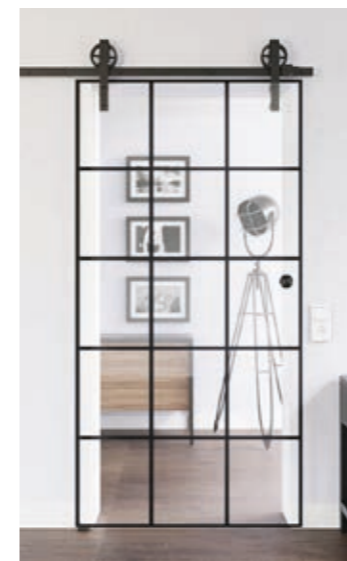

KOMPLETT SET ST 623

- > Klarglas mit BLACK STRIPES
- > Schiebetürsystem Kansas

KOMPLETT SET ST 625

- > Satinato mit BLACK STRIPES
- > Schiebetürsystem Kansas

KOMPLETT SET ST 622

- > Klarglas mit BLACK STRIPES
- > Schiebetürsystem Kansas