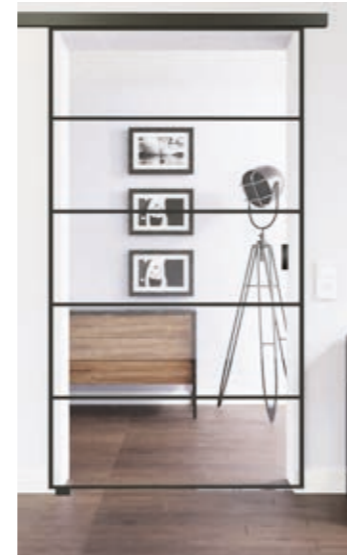

KOMPLETT SET ST 620
> Klarglas mit BLACK STRIPES
> Schiebetürsystem Smart Line Soft Black