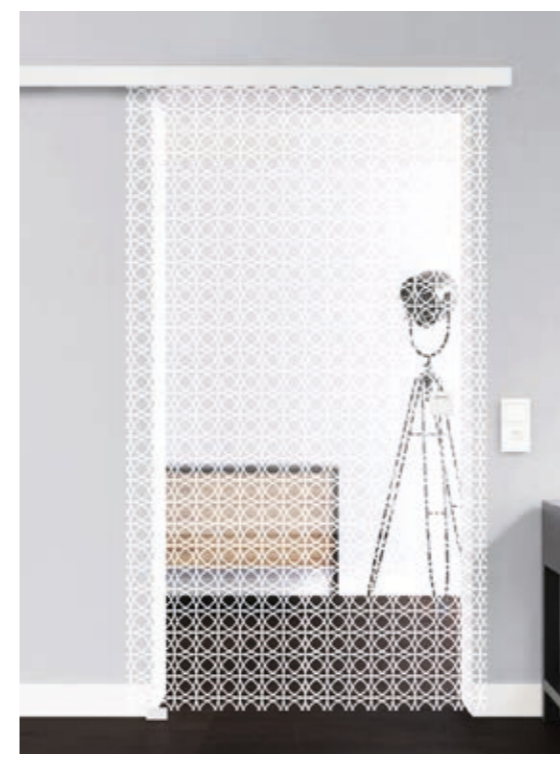

MODELL ST 666W
> Glastür Klarglas mit Design WHITE
> Schiebetürsystem Topline Soft White