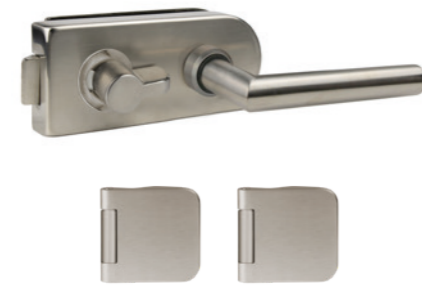

/ Zubehör optional

SOFT-CLOSE-SYSTEM
für Schiebetürsysteme

JERSEY
Griff Holzschiebetür

SHERWOOD
Griff Holzschiebetür

CLEVELAND
Griff Holzschiebetür

/ Holzschiebetürsysteme

TOLUCA
Schiebetürbeschlag
Länge 2000 mm

MORELIA
Schiebetürbeschlag
Länge 2000 mm

KANSAS
Schiebetürbeschlag
Länge 2000 mm

TEPIC
Schiebetürbeschlag
Länge 2000 mm

FIGURA
Schiebetürbeschlag
Länge 2000 mm

LIENBACHER

**GLASTÜREN UND
ZUBEHÖR**

Set Business Line Classik

Edelstahl Effekt,
inkl. 3tlg. Bänder
ohne Drücker

11.88.755.0..... UV
11.88.750.0..... BB
11.88.752.0..... PZ

Set Business Line Classik

Edelstahl Effekt,
inkl. 3tlg. Bänder
ohne Drücker

11.88.760.0..... WC LE
11.88.761.0..... WC RE
11.88.762.0..... WC LA
11.88.763.0..... WC RA