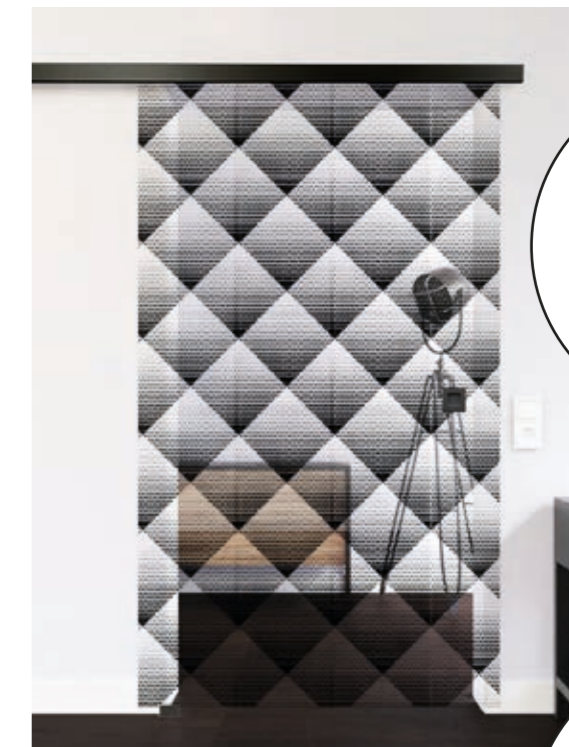

MODELL ST 667
> Glastür Klarglas mit Design BLACK
> Schiebetürsystem Smart Line Soft Black