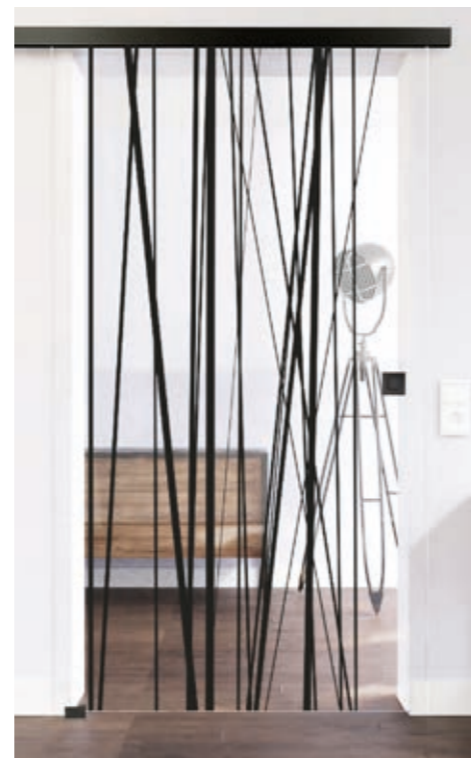

KOMPLETT SET ST 6382
> Klarglas mit Design BLACK
> Schiebetürsystem Smart Line Soft Black