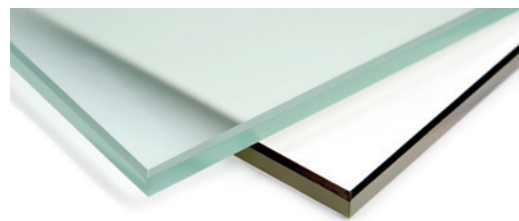

Macht den sichtbaren Unterschied!