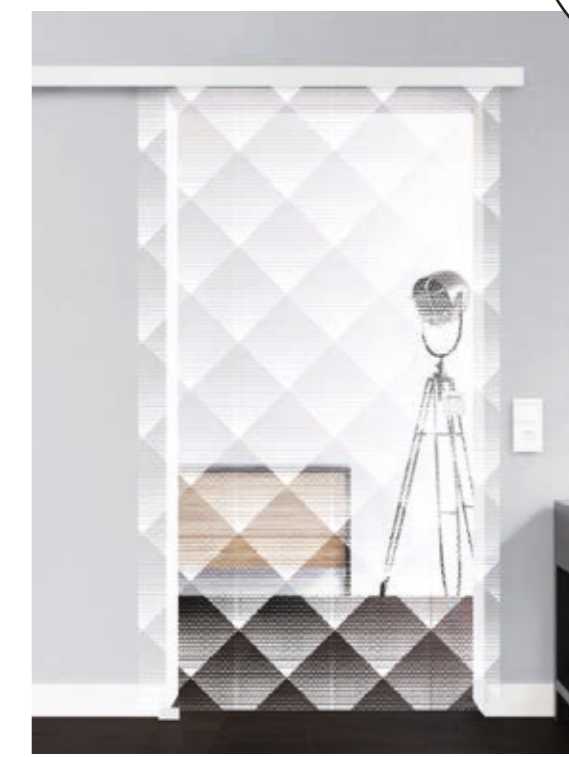

MODELL ST 667W
> Glastür Klarglas mit Design WHITE
> Schiebetürsystem Topline Soft White