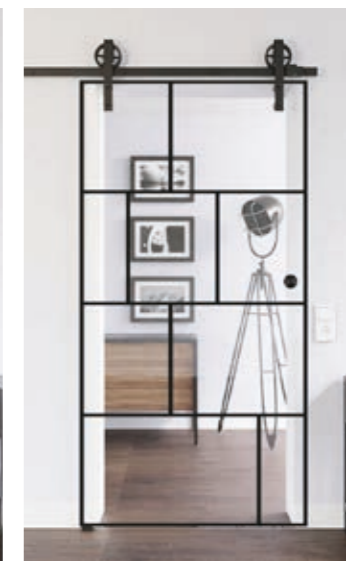

KOMPLETT SET ST 649

- > Klarglas mit BLACK STRIPES
- > Schiebetürsystem Kansas