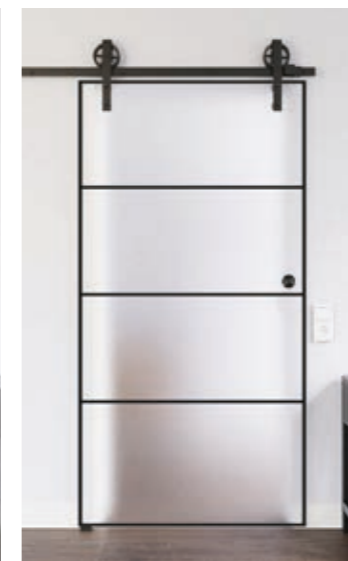

KOMPLETT SET ST 647

- > Satinato mit BLACK STRIPES
- > Schiebetürsystem Kansas