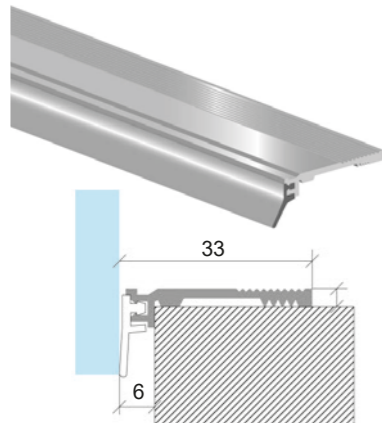

12.99.165.0 B= 45 , L= 1000
 12.99.166.0 B= 45 , L= 1800
 12.99.169.0 B= 70 , L= 1000
 12.99.170.0 B= 70 , L= 1800

Türschwelle mit Dichtung TS-A

LM EV1 mit PVC-Dichtlippe (kürzbar)

12.99.175.0 L= 1490

Türschwelle mit Dichtung TS-B