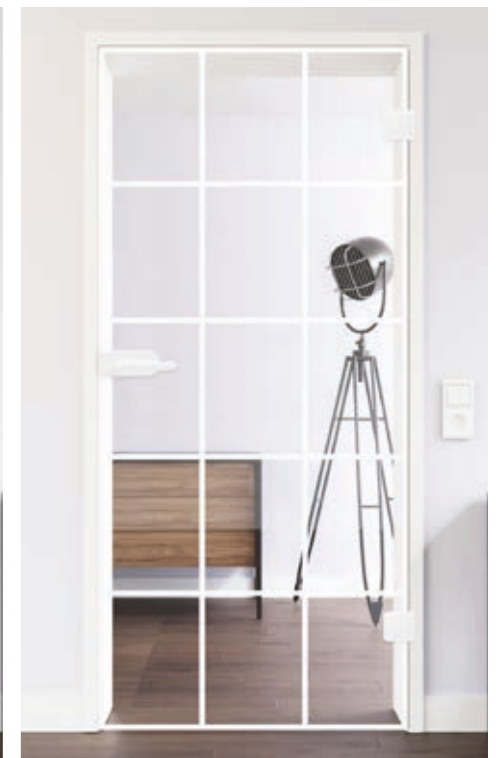

MODELL GT 620W
> Glastür Klarglas mit WHITE STRIPES
> Ansicht links oder rechts wählbar

MODELL GT 621W
> Glastür Klarglas mit WHITE STRIPES
> Ansicht links oder rechts wählbar

MODELL GT 633W
> Glastür Klarglas mit WHITE STRIPES
> Ansicht links oder rechts wählbar