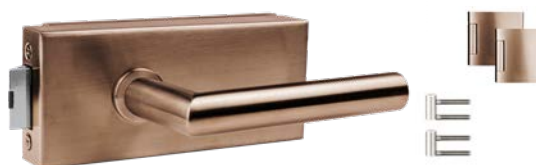

Komplettset

PRIVATE LINE CLASSIK
GLASTÜRBESCHLAG UV

- Edelstahl matt
- Drücker Metro

PRIVATE LINE CLASSIK
GLASTÜRBESCHLAG WC

- Edelstahl matt
- Drücker Metro

PRIVATE LINE QUATRO
GLASTÜRBESCHLAG UV

- Edelstahl matt
- Drücker Metro

PRIVATE LINE QUATRO
GLASTÜRBESCHLAG WC

- Edelstahl matt
- Drücker Metro

PRIVATE LINE QUATRO
GLASTÜRBESCHLAG UV

- Schwarz matt
- Drücker Metro

PRIVATE LINE QUATRO
GLASTÜRBESCHLAG WC

- Schwarz matt
- Drücker Metro

MILLENIUM PLUS QUATRO
GLASTÜRBESCHLAG UV

- Edelstahl matt
- Drücker Rubico

PRIVATE LINE QUATRO
GLASTÜRBESCHLAG UV

- Kupferfarben
- Drücker Metro

PRIVATE LINE CLASSIK
GLASTÜRBESCHLAG UV

- Weiß ähnlich RAL 9010
- Drücker Metro