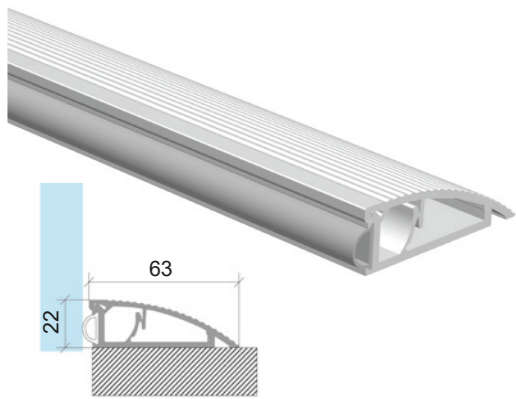

Türschwelle mit Dichtung TS-D

LM EV1 mit PVC-Dichtlippe (kürzbar)
für Haustüren, Wohnungseingangs- und Innentüren

12.99.161.0 ..... L= 1000
12.99.162.0 ..... L= 1800

andere Längen auf Anfrage möglich