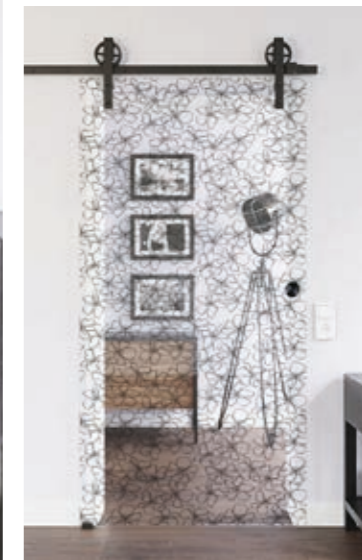

KOMPLETT SET ST 631

- > Klarglas mit Design BLACK
- > Schiebetürsystem Kansas