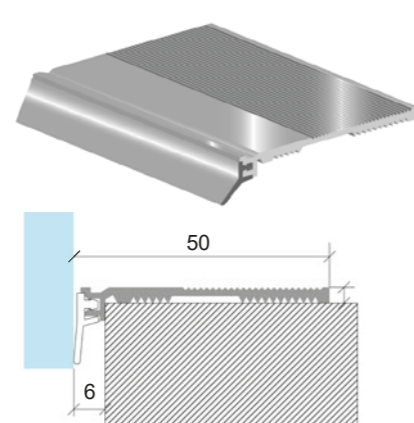

Türschwelle mit Dichtung TS-B

LM EV1 mit PVC-Dichtlippe (kürzbar)

12.99.176.0 ..... L= 1490