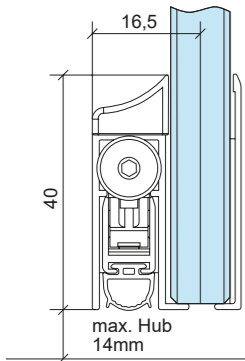

Absenkichtung

für Glastüren (auch nachträglich zu montieren)