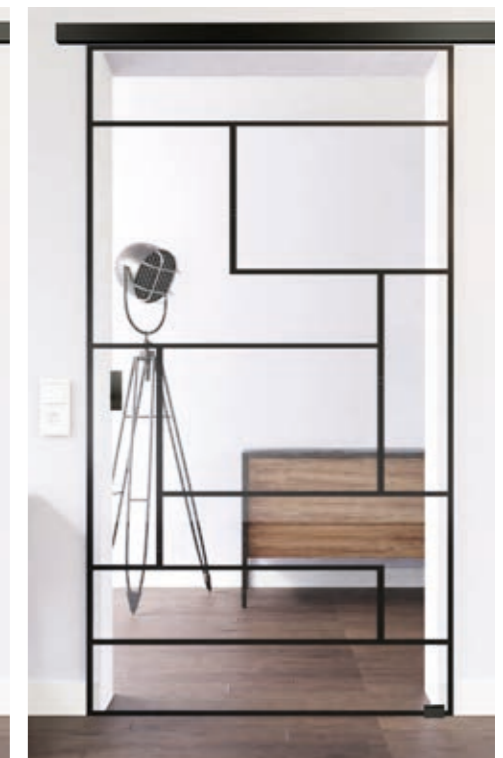

KOMPLETT SET ST 620
> Klarglas mit BLACK STRIPES
> Schiebetürsystem Smart Line Soft Black

KOMPLETT SET ST 659
> Klarglas mit BLACK STRIPES
> Schiebetürsystem Smart Line Soft Black

KOMPLETT SET ST 621
> Klarglas mit BLACK STRIPES
> Schiebetürsystem Smart Line Soft Black