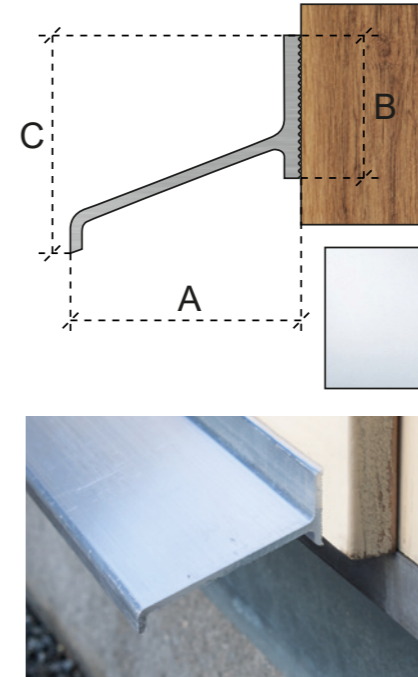

LM EV1 mit PVC-Dichtlippe (kürzbar)

12.99.176.0 L= 1490

Türschwelle mit Dichtung TS-C

LM EV1 mit PVC-Dichtlippe (kürzbar)

12.99.177.0 L= 1490

Wetterschenkel/ Wasserabweiser

Aluminium blank unbearbeitet, Stärke 1,5 mm